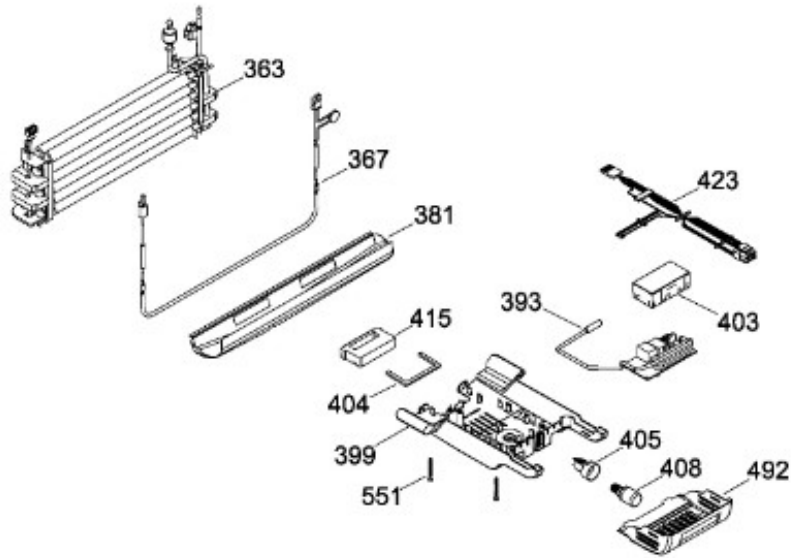

Distribuidor Autorizado

SurteRápido.com

Venta de Refacciones
Electrodomesticas

REFRIGERADOR RMS1951ZMXXA

UNIDAD REFRIGERANTE

RMS1951ZMXXA

Distribuidor Autorizado

SurteRápido.com

Venta de Refacciones
Electrodomesticas

REFRIGERADOR RMS1951ZMXXA

Guía	Refacción	Descripción
1	WR01L08933	PUERTA CONGELADOR CURVA(INOX)
1	WR01L08933	PUERTA CONGELADOR CURVA(INOX)
4	WR01A00377	LOGO MABE ASM
13	WR01A01217	TOPE PUERTA INTERMEDIO
16	WR01L08932	PUERTA CONSERVADOR CURVA(INOX)
16	WR01L08932	PUERTA CONSERVADOR CURVA(INOX)
16	WR01L11258	PUERTA CONSERVADOR CURVA(INOX)
22	WR01L04898	CUERPO JALADERA CONG.
22	WR01L09718	CUERPO JALADERA CONG.
22	WR01L09719	CUERPO JALADERA CONG.
25	WR01L05079	INSERTO JALADERA CONG.
25	WR01L11070	INSERTO JALADERA CONG.
25	WR01L11071	INSERTO JALADERA CONG.
25	WR01L13386	INSERTO JALADERA FF SPARKLING
28	WR01A01273	TOPE PUERTA REFRIGERADOR
32	WR01L04676	ANAQUEL
33	WR01L04687	ANAQUEL
40	WR01L04684	ANAQUEL
42	WR01L05942	SELLO AE
52	WR01L02462	BUJE BISAGRA
53	WR01L00340	BUSHING HINGE
58	WR01L04896	CUERPO JALADERA CONG.
58	WR01L09718	CUERPO JALADERA CONG.
58	WR01L09719	CUERPO JALADERA CONG.
61	WR01L05071	INSERTO JALADERA REFR.
61	WR01L11070	INSERTO JALADERA REFR.
61	WR01L11071	INSERTO JALADERA REFR.
61	WR01L13386	INSERTO JALADERA FF SPARKLING
67	WR01F02218	FABRICA HIELOS ENS.
109	WR01F02537	TARJETA DISPLAY SIRIUS
113	WR01F02187	SOPORTE DISPLAY ENS.
126	WR01L05020	ENS. SMART STATION
127	WR01L04955	ENS. PANELES
128	WR01L04920	ENS. SELLO SILICON SS
129	WR01L05018	ENS. PUERTA SS