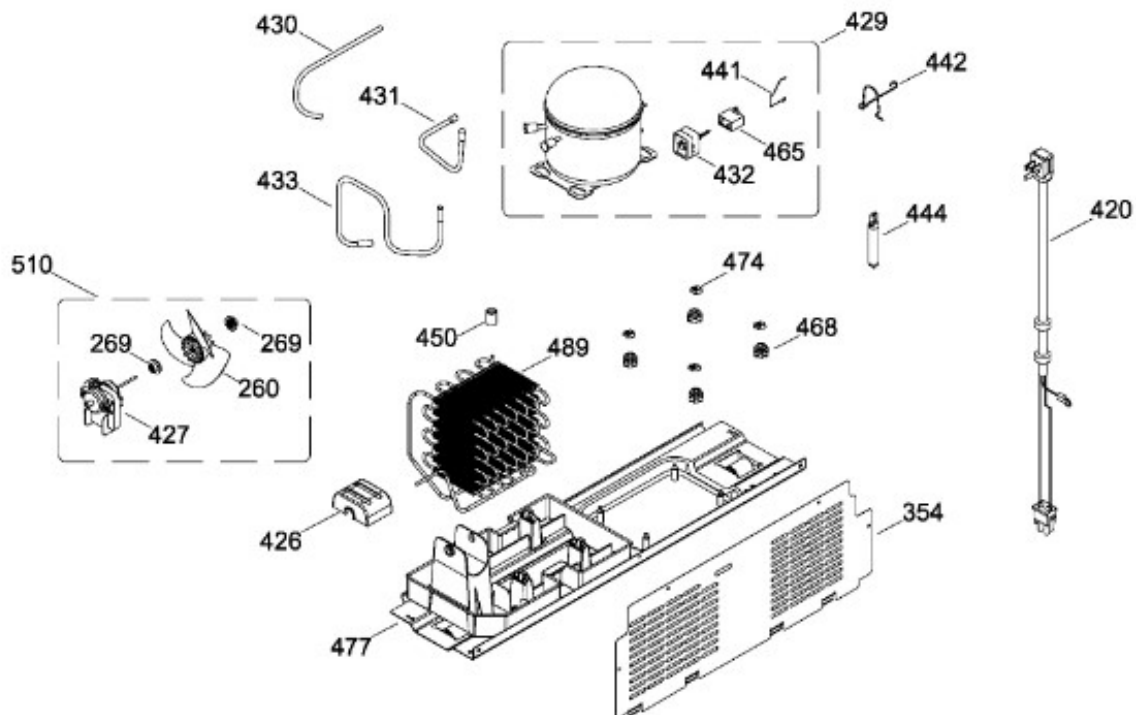

Distribuidor Autorizado

SurteRápido.com

Venta de Refacciones
Electrodomesticas

REFRIGERADOR RMS1951ZMXXA

UNIDAD REFRIGERANTE

RMS1951ZMXXA

Distribuidor Autorizado

SurteRápido.com

Venta de Refacciones
Electrodomesticas

REFRIGERADOR RMS1951ZMXXA

Guía	Refacción	Descripción
1	WR01L08933	PUERTA CONGELADOR CURVA(INOX)
1	WR01L08933	PUERTA CONGELADOR CURVA(INOX)
4	WR01A00377	LOGO MABE ASM
13	WR01A01217	TOPE PUERTA INTERMEDIO
16	WR01L08932	PUERTA CONSERVADOR CURVA(INOX)
16	WR01L08932	PUERTA CONSERVADOR CURVA(INOX)
16	WR01L11258	PUERTA CONSERVADOR CURVA(INOX)
22	WR01L04898	CUERPO JALADERA CONG.
22	WR01L09718	CUERPO JALADERA CONG.
22	WR01L09719	CUERPO JALADERA CONG.
25	WR01L05079	INSERTO JALADERA CONG.
25	WR01L11070	INSERTO JALADERA CONG.
25	WR01L11071	INSERTO JALADERA CONG.
25	WR01L13386	INSERTO JALADERA FF SPARKLING
28	WR01A01273	TOPE PUERTA REFRIGERADOR
32	WR01L04676	ANAQUEL
33	WR01L04687	ANAQUEL
40	WR01L04684	ANAQUEL
42	WR01L05942	SELLO AE
52	WR01L02462	BUJE BISAGRA
53	WR01L00340	BUSHING HINGE
58	WR01L04896	CUERPO JALADERA CONG.
58	WR01L09718	CUERPO JALADERA CONG.
58	WR01L09719	CUERPO JALADERA CONG.
61	WR01L05071	INSERTO JALADERA REFR.
61	WR01L11070	INSERTO JALADERA REFR.
61	WR01L11071	INSERTO JALADERA REFR.
61	WR01L13386	INSERTO JALADERA FF SPARKLING
67	WR01F02218	FABRICA HIELOS ENS.
109	WR01F02537	TARJETA DISPLAY SIRIUS
113	WR01F02187	SOPORTE DISPLAY ENS.
126	WR01L05020	ENS. SMART STATION
127	WR01L04955	ENS. PANELES
128	WR01L04920	ENS. SELLO SILICON SS
129	WR01L05018	ENS. PUERTA SS