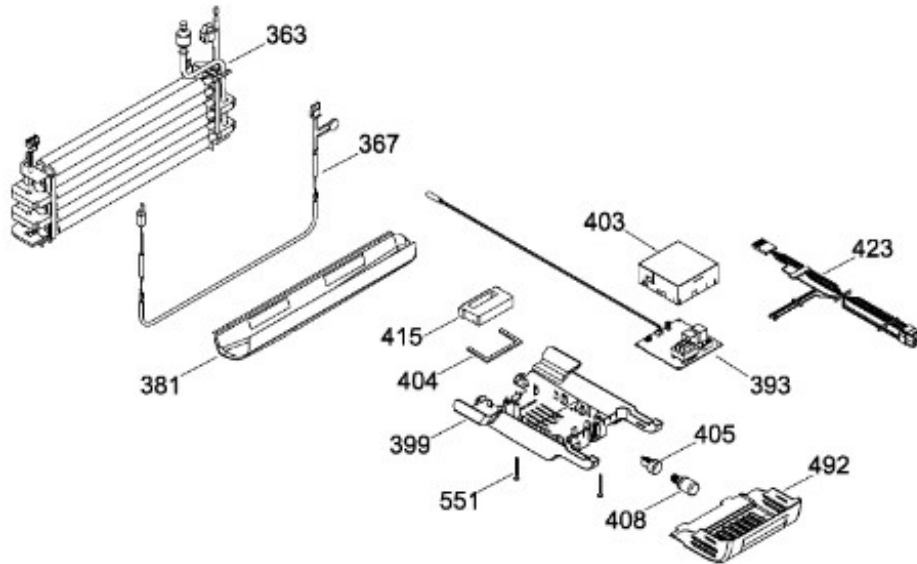

UNIDAD REFRIGERANTE

RMS1951ZMXXF

Distribuidor Autorizado

SurteRápido.com

Venta de Refacciones
Electrodomesticas

REFRIGERADOR RMS1951ZMXXF

Guía	Refacción	Descripción
1	WR01L11630	ENS. PUERTA ESPUMADA CONG.
4	WR01A01249	PLACA EMBLEMA SIRIUS 360
13	WR01A01217	TOPE PUERTA INTERMEDIO
16	WR01L11631	ENS. PUERTA ESPUMADA REFR.
22	WR01L09718	CUERPO JALAD.FZ.SIRIUS D. GRAY
25	WR01L11070	INSERTO JALADERA FZ SPARKLING
25	WR01L13385	INSERTO JALADERA FZ SPARKLING
28	WR01A01273	TOPE PUERTA REFRIGERADOR
32	WR01L04676	ANAQUEL
33	WR01L04687	ANAQUEL
40	WR01L04684	ANAQUEL
42	WR01L05942	SELLO AE
52	WR01L02462	BUJE BISAGRA
53	WR01L00340	BUSHING HINGE
58	WR01L09719	CUERPO JALAD.FF.SIRIUS D. GRAY
61	WR01L11071	INSERTO JALADERA FF SPARKLING
61	WR01L13386	INSERTO JALADERA FF SPARKLING
67	WR01F02218	FABRICA HIELOS ENS.
109	WR01F02537	TARJETA DISPLAY SIRIUS
113	WR03F04633	ENS. SOPORTE Y MASCARA
126	WR01L05020	ENS. SMART STATION
127	WR01L04955	ENS. PANELES
128	WR01L04920	ENS. SELLO SILICON SS
129	WR01L05018	ENS. PUERTA SS
130	WR01L05133	PARRILLA SS
131	WR01L11655	ENS. ACCESO EXTERNO COMPLETO
132	WR03F04580	MASCARA INSERTO FF
134	WR01F02235	FOIL ALUMINIO
151	WR01L05964	TAPA BISAGRA DISPLAY
167	WR01A01225	TORNILLO NIVELADOR
167	WR01A02469	TORNILLO NIVELADOR
173	WR01A01275	SOP.BIS.INF.ENS.PERNO REMACHADO
176	WR01L05130	PARRILLA CONG. ENS.
179	WR01L05128	PARRILLA REFR. ENS.
182	WR01A01201	BOTON