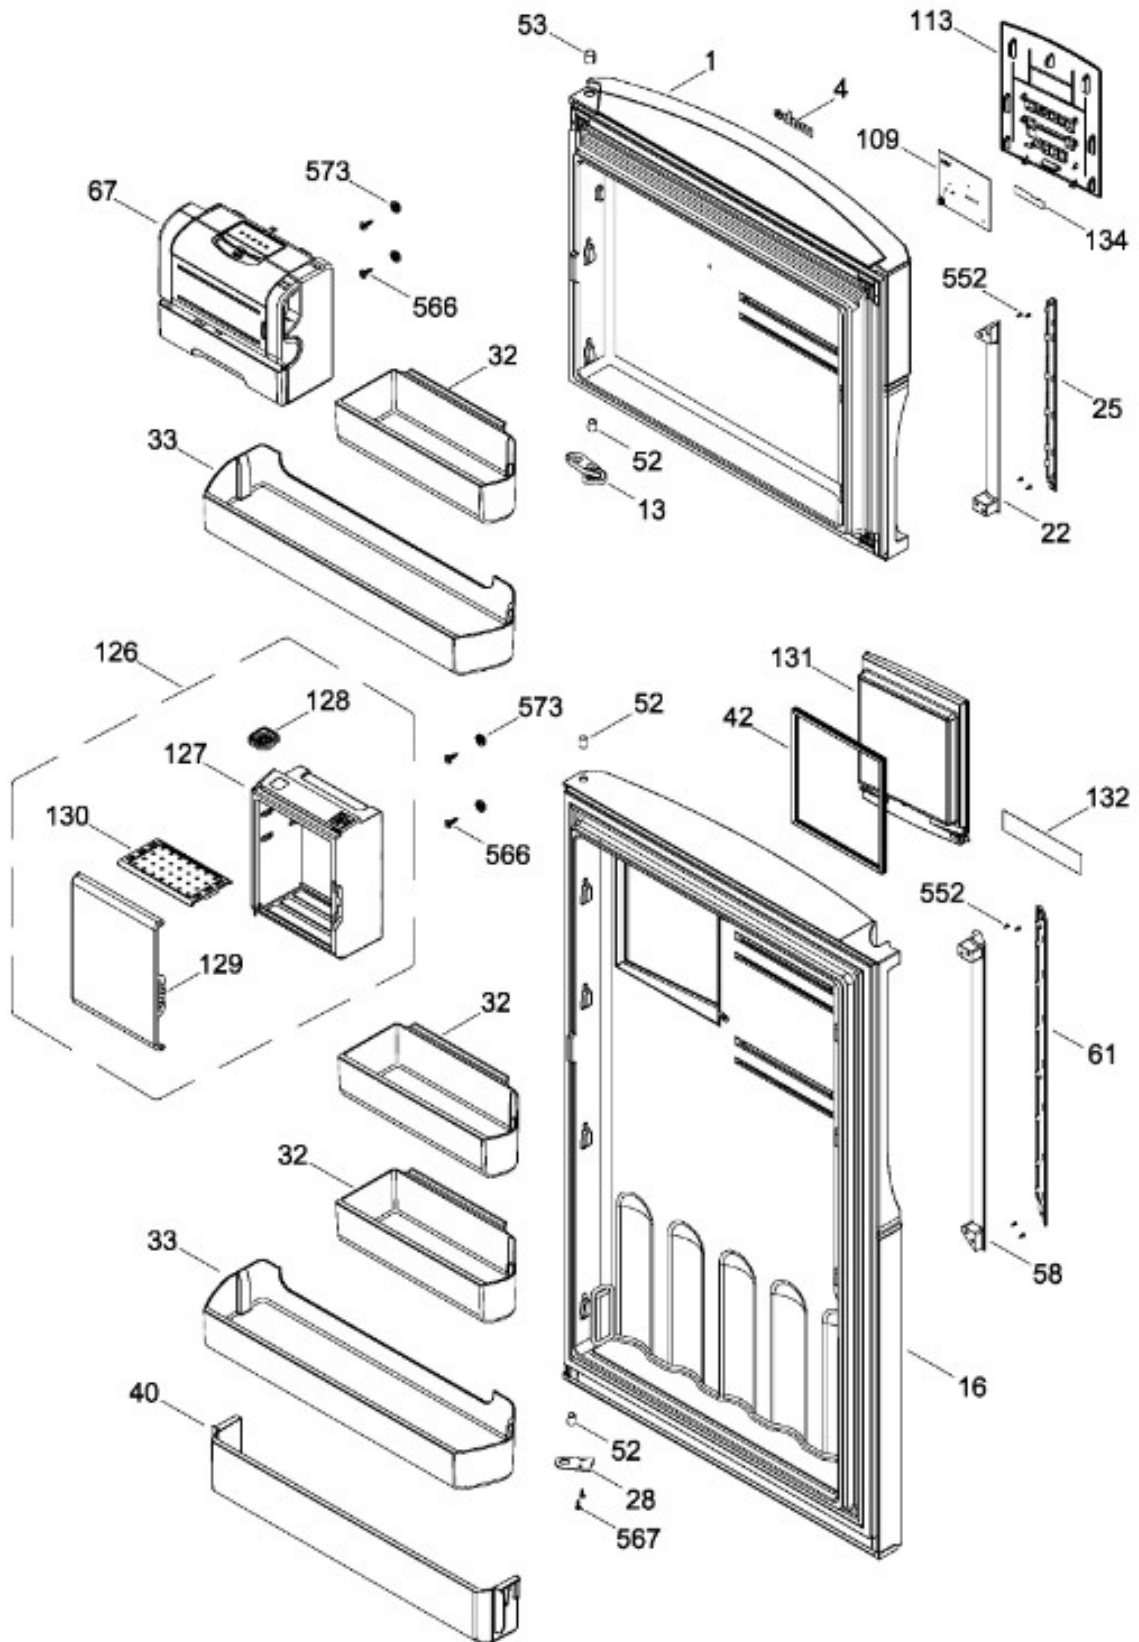

Distribuidor Autorizado

SurteRápido.com

Venta de Refacciones
Electrodomesticas

REFRIGERADOR RMS1951ZMXXG