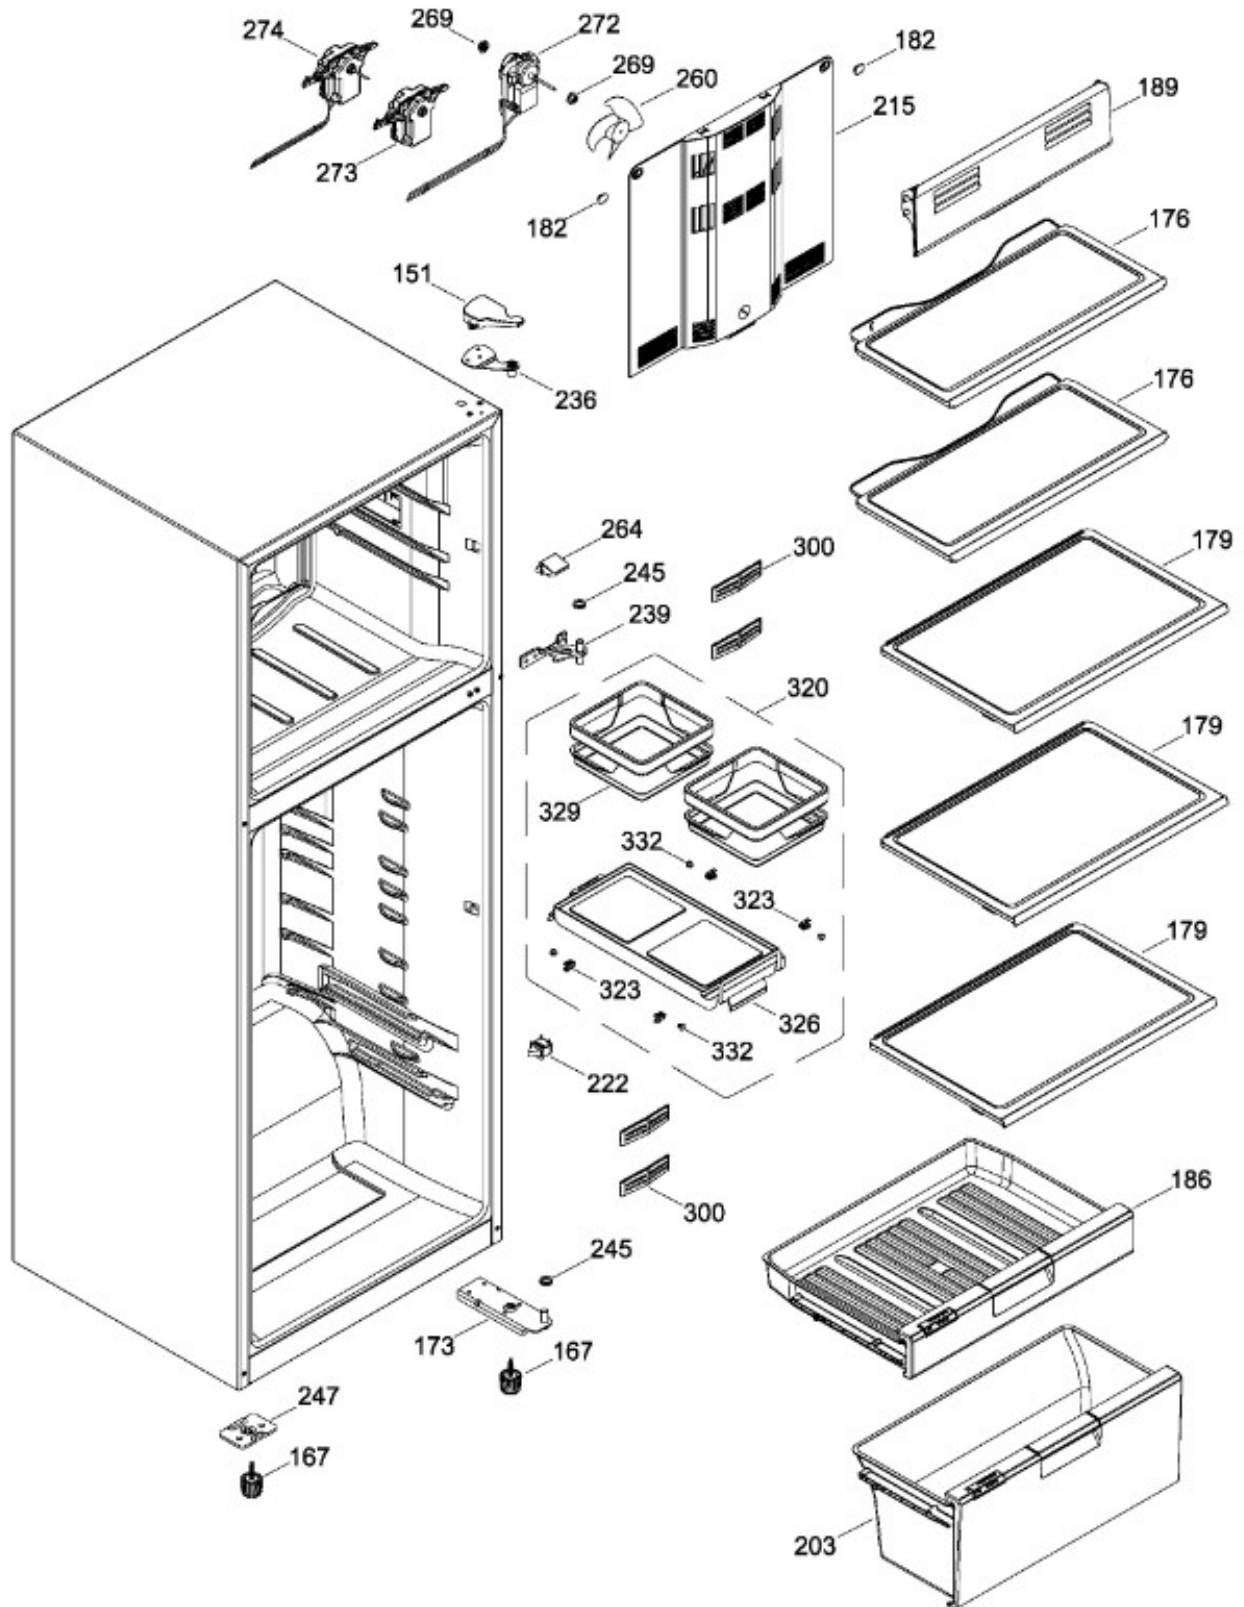

Distribuidor Autorizado

SurteRápido.com

Venta de Refacciones
Electrodomesticas

REFRIGERADOR RMS1951ZMXXG