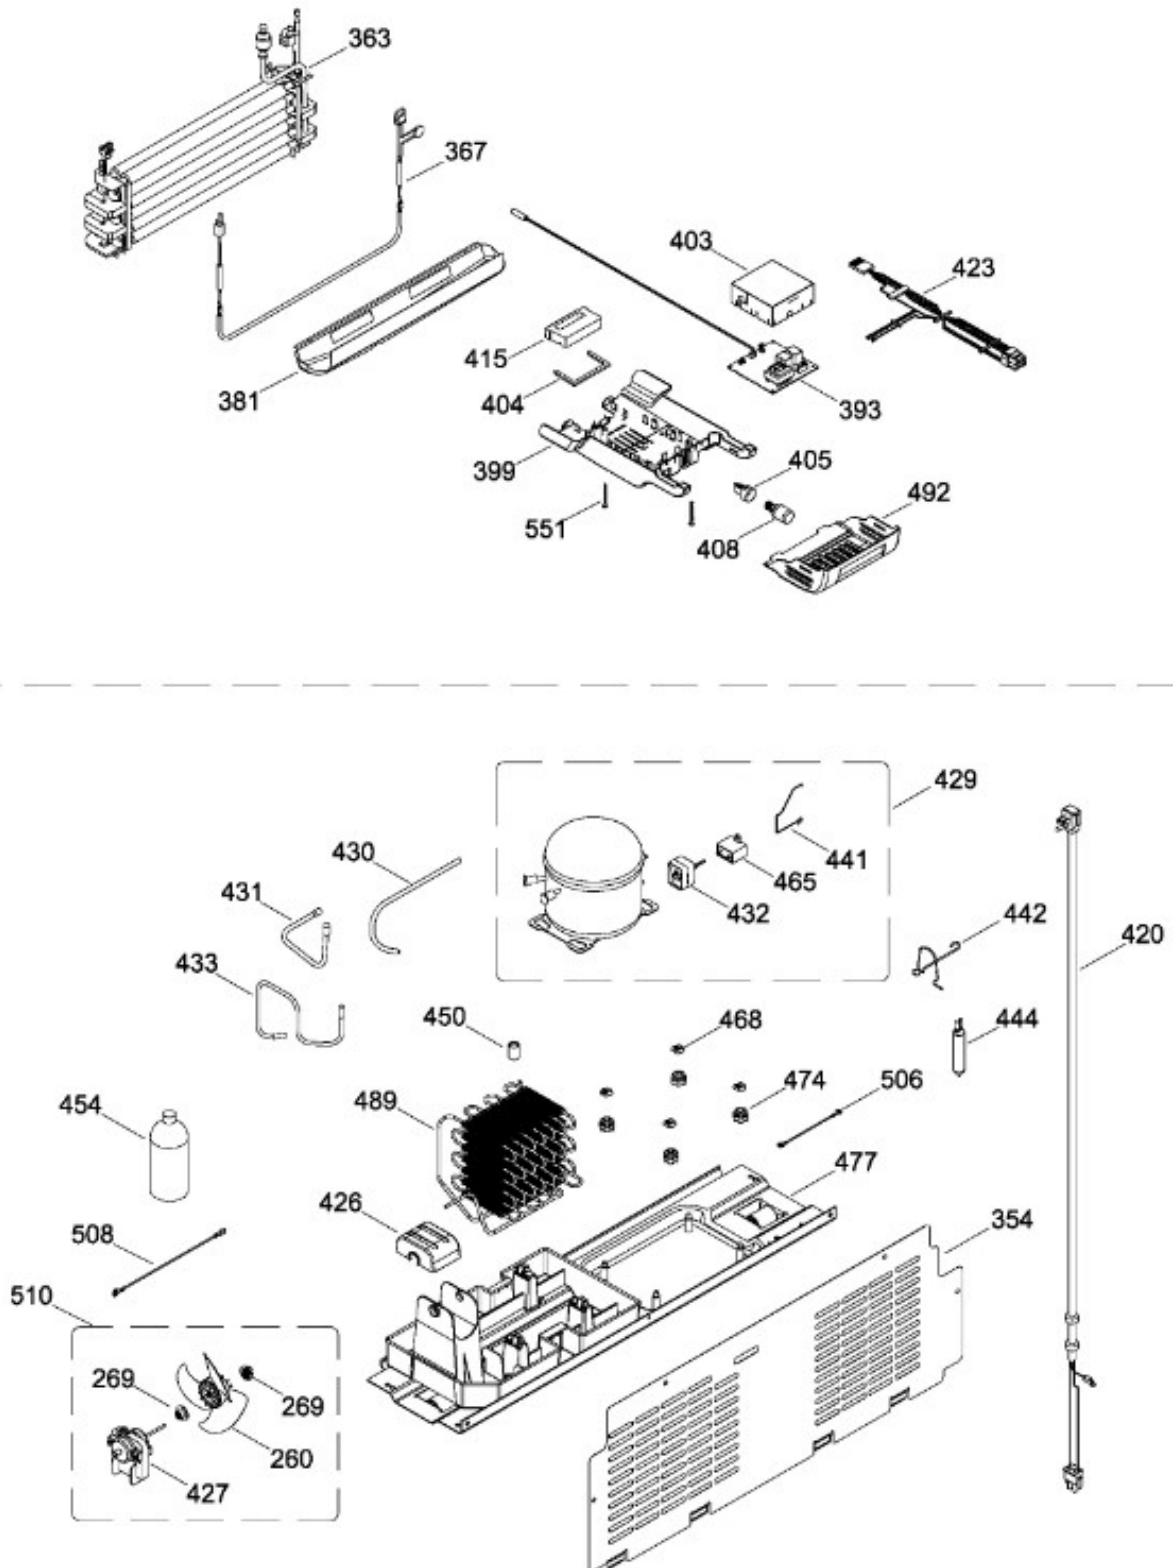

Distribuidor Autorizado

SurteRápido.com

Venta de Refacciones
Electrodomesticas

REFRIGERADOR RMS1951ZMXXG

Distribuidor Autorizado

SurteRápido.com

Venta de Refacciones
Electrodomesticas

REFRIGERADOR RMS1951ZMXXG

Guía	Refacción	Descripción
1	WR01L12538	ENS. PUERTA ESPUMADA CONG.
4	WR01A02267	PLACA EMBLEMA MABE
13	WR01A01217	TOPE PUERTA INTERMEDIO
16	WR01L12541	ENS. PUERTA ESPUMADA REFR.
22	WR01L09718	CUERPO JALAD.FZ.SIRIUS D. GRAY
25	WR01L11070	INSERTO JALADERA FZ SPARKLING
25	WR01L13385	INSERTO JALADERA FZ SPARKLING
28	WR01A01273	TOPE PUERTA REFRIGERADOR
32	WR01L04676	ANAQUEL
33	WR01L04687	ANAQUEL
40	WR01L04684	ANAQUEL
42	WR01L05942	SELLO AE
52	WR01L02462	BUJE BISAGRA
53	WR01L00340	BUSHING HINGE
58	WR01L09719	CUERPO JALAD.FF.SIRIUS D. GRAY
61	WR01L11071	INSERTO JALADERA FF SPARKLING
61	WR01L13386	INSERTO JALADERA FF SPARKLING
67	WR01F02218	FABRICA HIELOS ENS.
109	WR01F02537	TARJETA DISPLAY SIRIUS
113	WR03F04633	ENS. SOPORTE Y MASCARA
126	WR01L05020	ENS. SMART STATION
127	WR01L04955	ENS. PANELES
128	WR01L04920	ENS. SELLO SILICON SS
129	WR01L05018	ENS. PUERTA SS
130	WR01L05133	PARRILLA SS
131	WR01L11655	ENS. ACCESO EXTERNO COMPLETO
132	WR03F04580	MASCARA INSERTO FF
134	WR01F02235	FOIL ALUMINIO
151	WR01L05964	TAPA BISAGRA DISPLAY
167	WR01A01225	TORNILLO NIVELADOR
167	WR01A02469	TORNILLO NIVELADOR
173	WR01A01275	SOP.BIS.INF.ENS.PERNO REMACHADO
176	WR01L05130	PARRILLA CONG. ENS.
179	WR01L05128	PARRILLA REFR. ENS.
182	WR01A01201	BOTON