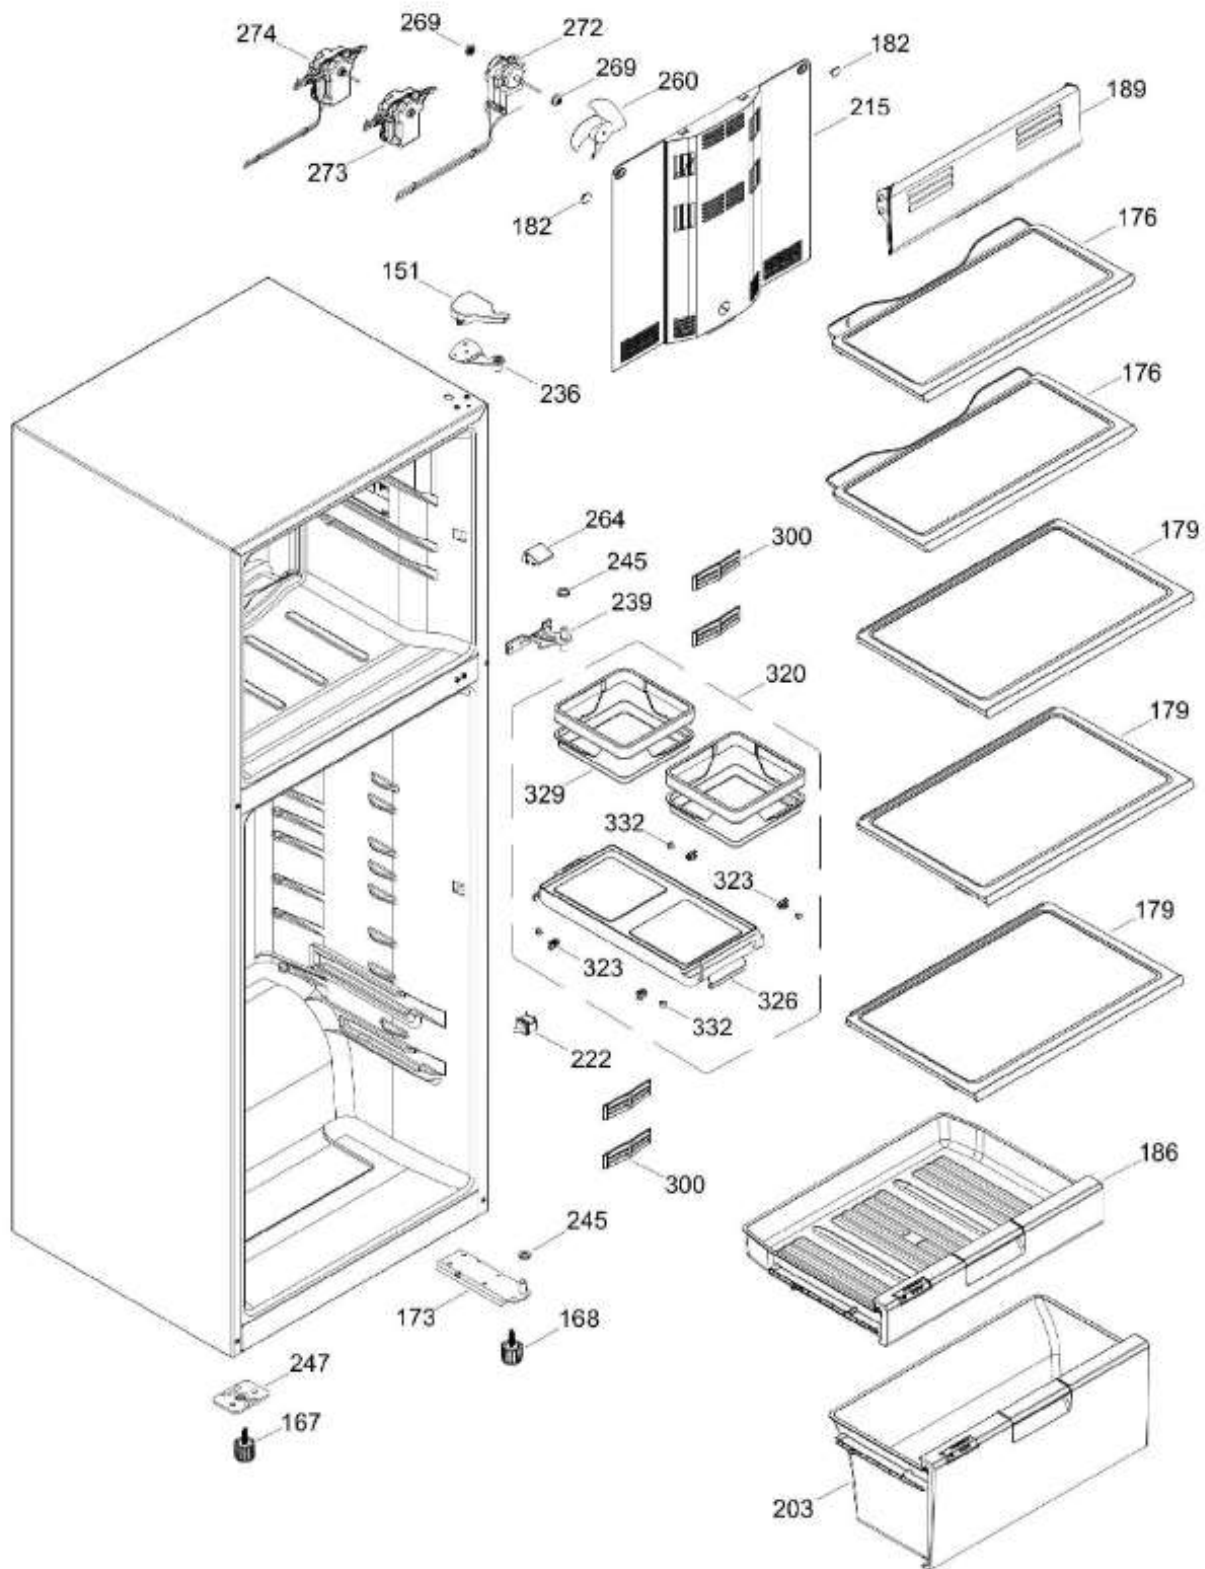

Distribuidor Autorizado

SurteRápido.com

Venta de Refacciones
Electrodomesticas

REFRIGERADOR RMS1951ZMXXJ

GABINETE

RMS1951ZMXXJ