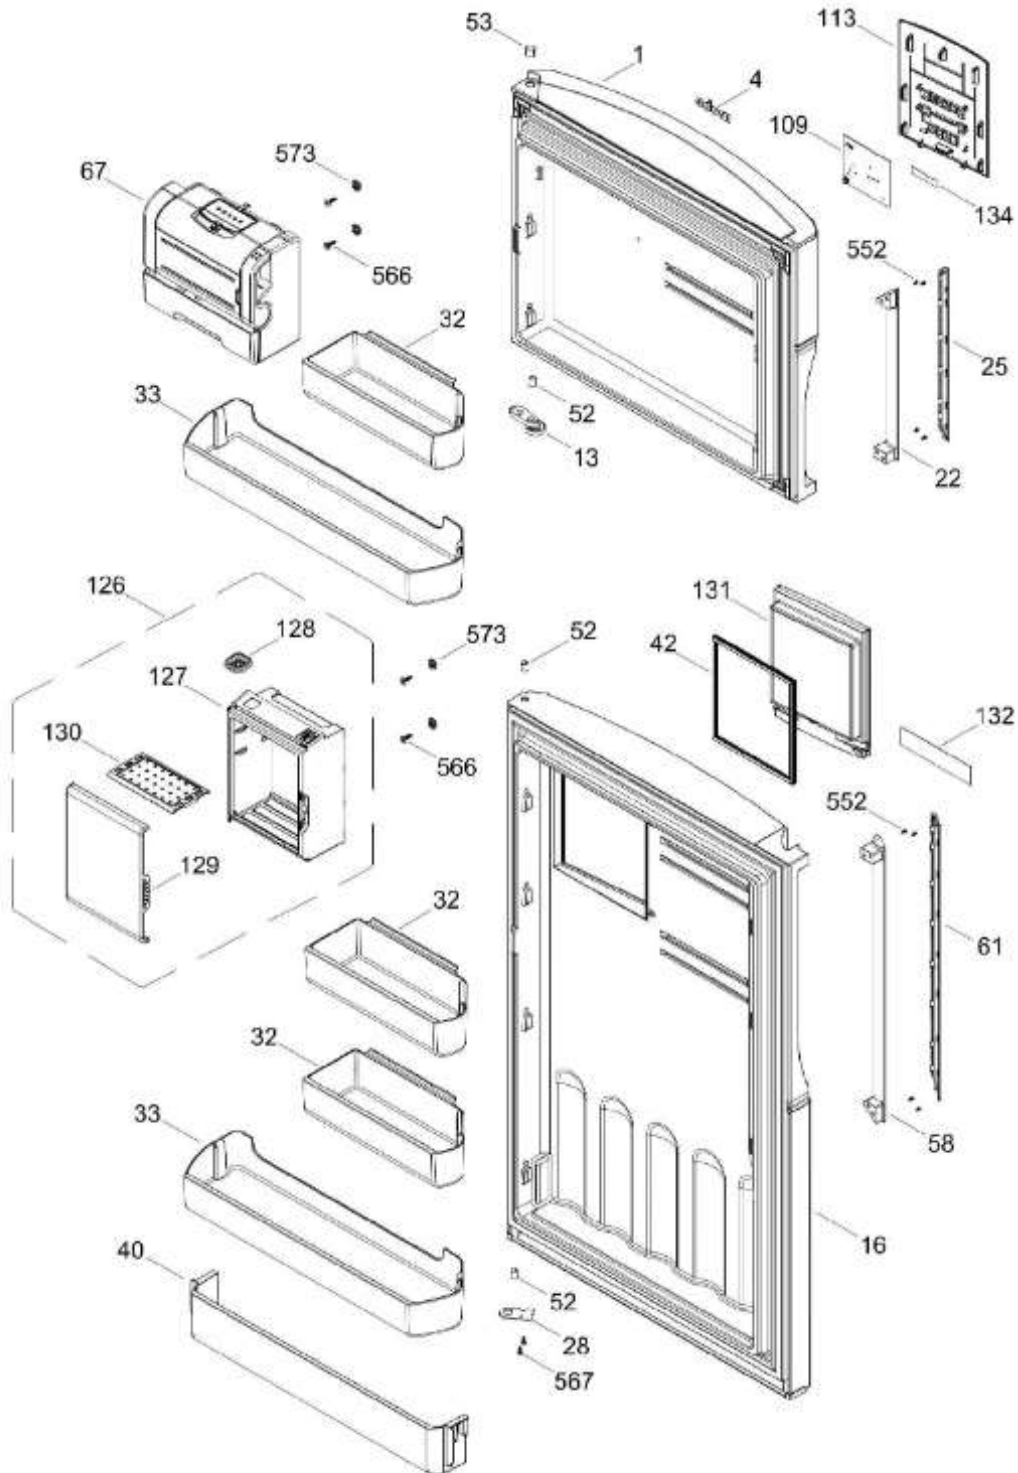

Distribuidor Autorizado

SurteRápido.com

Venta de Refacciones
Electrodomesticas

REFRIGERADOR RMS1951ZMXXJ

PUERTA

RMS1951ZMXXJ