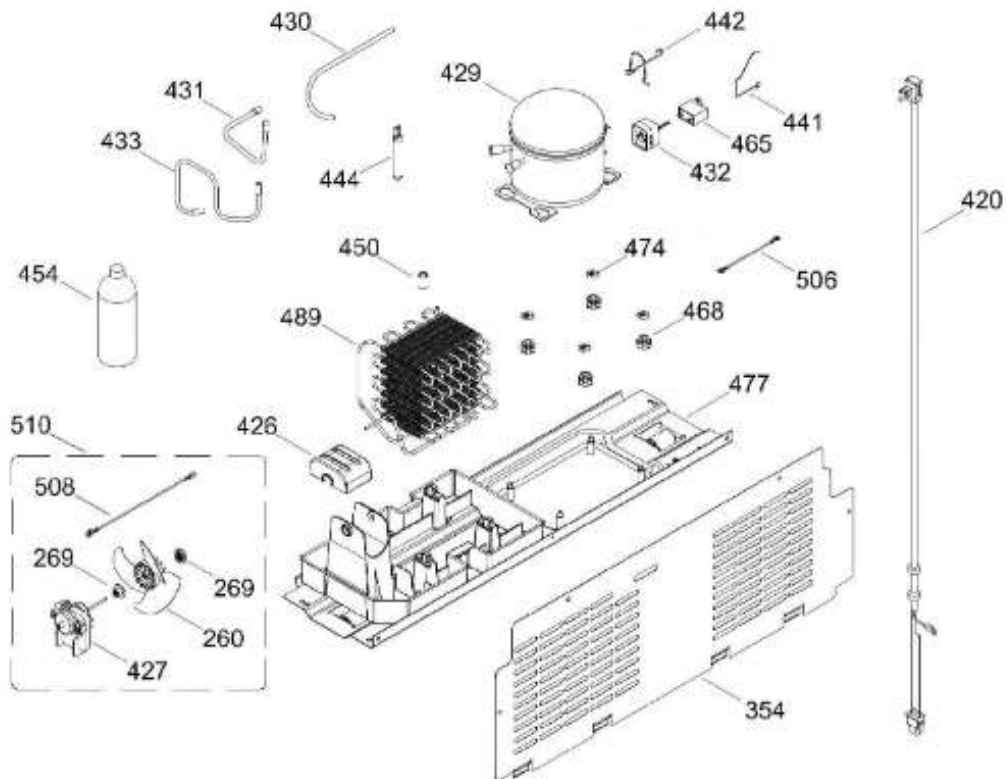

UNIDAD REFRIGERANTE

RMS1951ZMXXJ

Distribuidor Autorizado

SurteRápido.com

Venta de Refacciones
Electrodomesticas

REFRIGERADOR RMS1951ZMXXJ

Guía	Refacción	Descripción
'0	225D5909G001	ENS.LINER FZ S/LUZ.DISP.C/SS
1	WR01L12538	ENS. PUERTA ESPUMADA CONG.
4	WR01A02267	PLACA EMBLEMA MABE
13	WR01A01217	TOPE PUERTA INTERMEDIO
16	WR01L12541	ENS. PUERTA ESPUMADA REFR.
22	WR01L09718	CUERPO JALAD.FZ.SIRIUS D. GRAY
25	WR01L11070	INSERTO JALADERA FZ SPARKLING
25	WR01L13385	INSERTO JALADERA FZ SPARKLING
28	WR01A01273	TOPE PUERTA REFRIGERADOR
32	WR01L04676	ANAQUEL
33	WR01L04687	ANAQUEL
40	WR01L04684	ANAQUEL
42	WR01L05942	SELLO AE
52	WR01L02462	BUJE BISAGRA
53	WR01L00340	BUSHING HINGE
58	WR01L09719	CUERPO JALAD.FF.SIRIUS D. GRAY
61	WR01L11071	INSERTO JALADERA FF SPARKLING
61	WR01L13386	INSERTO JALADERA FF SPARKLING
67	WR01F02218	FABRICA HIELOS ENS.
109	WR01F02537	TARJETA DISPLAY SIRIUS
113	WR03F04633	ENS. SOPORTE Y MASCARA
126	WR01L05020	ENS. SMART STATION
127	WR01L04955	ENS. PANELES
128	WR01L04920	ENS. SELLO SILICON SS
129	WR01L05018	ENS. PUERTA SS
130	WR01L05133	PARRILLA SS
131	WR01L11655	ENS. ACCESO EXTERNO COMPLETO
132	WR03F04580	MASCARA INSERTO FF
134	WR01F02235	FOIL ALUMINIO
151	WR01L05964	TAPA BISAGRA DISPLAY
167	WR01A01225	TORNILLO NIVELADOR
167	WR01A02469	TORNILLO NIVELADOR
168	WR01A02261	TORNILLO NIVELADOR
168	WR01A02470	TORNILLO NIVELADOR
173	WR01A02262	SOP. BIS. INF. ENS. COMP.