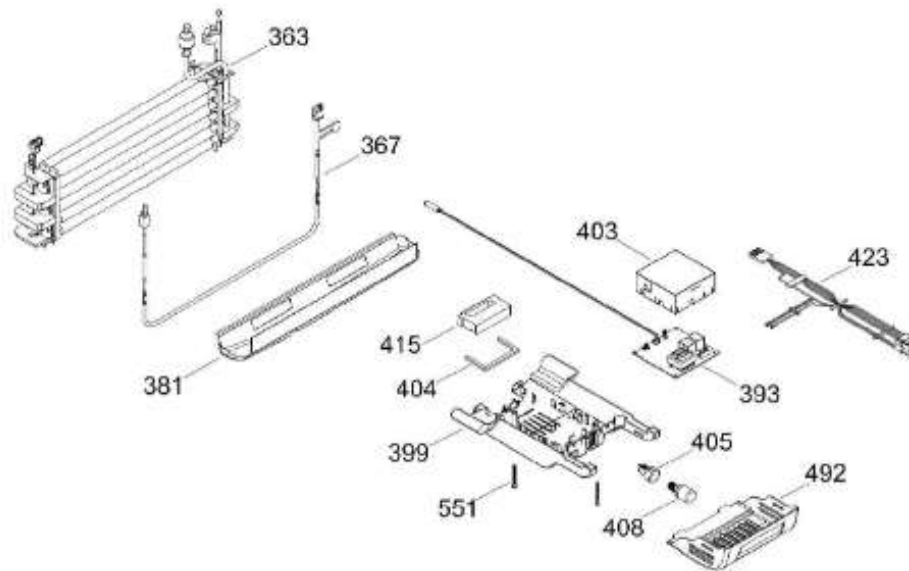

UNIDAD REFRIGERANTE

RMS1951ZMXXJ

Distribuidor Autorizado

SurteRápido.com

Venta de Refacciones
Electrodomesticas

REFRIGERADOR RMS1951ZMXXJ

Guía	Refacción	Descripción
'0	225D5909G001	ENS.LINER FZ S/LUZ.DISP.C/SS
1	WR01L12538	ENS. PUERTA ESPUMADA CONG.
4	WR01A02267	PLACA EMBLEMA MABE
13	WR01A01217	TOPE PUERTA INTERMEDIO
16	WR01L12541	ENS. PUERTA ESPUMADA REFR.
22	WR01L09718	CUERPO JALAD.FZ.SIRIUS D. GRAY
25	WR01L11070	INSERTO JALADERA FZ SPARKLING
25	WR01L13385	INSERTO JALADERA FZ SPARKLING
28	WR01A01273	TOPE PUERTA REFRIGERADOR
32	WR01L04676	ANAQUEL
33	WR01L04687	ANAQUEL
40	WR01L04684	ANAQUEL
42	WR01L05942	SELLO AE
52	WR01L02462	BUJE BISAGRA
53	WR01L00340	BUSHING HINGE
58	WR01L09719	CUERPO JALAD.FF.SIRIUS D. GRAY
61	WR01L11071	INSERTO JALADERA FF SPARKLING
61	WR01L13386	INSERTO JALADERA FF SPARKLING
67	WR01F02218	FABRICA HIELOS ENS.
109	WR01F02537	TARJETA DISPLAY SIRIUS
113	WR03F04633	ENS. SOPORTE Y MASCARA
126	WR01L05020	ENS. SMART STATION
127	WR01L04955	ENS. PANELES
128	WR01L04920	ENS. SELLO SILICON SS
129	WR01L05018	ENS. PUERTA SS
130	WR01L05133	PARRILLA SS
131	WR01L11655	ENS. ACCESO EXTERNO COMPLETO
132	WR03F04580	MASCARA INSERTO FF
134	WR01F02235	FOIL ALUMINIO
151	WR01L05964	TAPA BISAGRA DISPLAY
167	WR01A01225	TORNILLO NIVELADOR
167	WR01A02469	TORNILLO NIVELADOR
168	WR01A02261	TORNILLO NIVELADOR
168	WR01A02470	TORNILLO NIVELADOR
173	WR01A02262	SOP. BIS. INF. ENS. COMP.