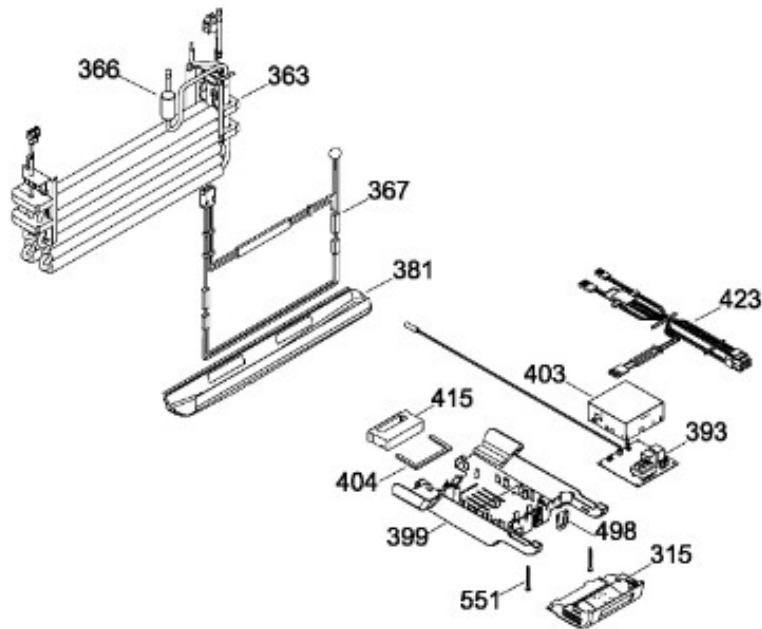

Distribuidor Autorizado

SurteRápido.com

Venta de Refacciones
Electrodomesticas

REFRIGERADOR RMS1951ZPRS0

UNIDAD REFRIGERANTE

RMS1951ZPRS0

Distribuidor Autorizado

SurteRápido.com

Venta de Refacciones
Electrodomesticas

REFRIGERADOR RMS1951ZPRS0

Guía	Refacción	Descripción
1	WR01L05807	PUERTA CONG.
4	WR01A00377	LOGO MABE ASM
13	WR01A01217	TOPE PUERTA INTERMEDIO
16	WR01L05588	PUERTA REFR.
22	WR01L04898	CUERPO JALADERA CONG.
22	WR01L09718	CUERPO JALADERA CONG.
22	WR01L09719	CUERPO JALADERA CONG.
25	WR01L05079	INSERTO JALADERA CONG.
25	WR01L11070	INSERTO JALADERA CONG.
25	WR01L11071	INSERTO JALADERA CONG.
25	WR01L13386	INSERTO JALADERA FF SPARKLING
28	WR01A01273	TOPE PUERTA REFRIGERADOR
32	WR01L04676	ANAQUEL
33	WR01L04687	ANAQUEL
40	WR01L04684	ANAQUEL
42	WR01L05942	SELLO AE
52	WR01L02462	BUJE BISAGRA
53	WR01L00340	BUSHING HINGE
55	WR01L05950	SEPARADOR BOTELLAS
58	WR01L04896	CUERPO JALADERA CONG.
58	WR01L09718	CUERPO JALADERA CONG.
58	WR01L09719	CUERPO JALADERA CONG.
61	WR01L05071	INSERTO JALADERA REFR.
61	WR01L11070	INSERTO JALADERA REFR.
61	WR01L11071	INSERTO JALADERA REFR.
61	WR01L13386	INSERTO JALADERA FF SPARKLING
67	WR01F02218	FABRICA HIELOS ENS.
109	WR01F02339	TARJETA DISPLAY
109	WR01F02537	TARJETA DISPLAY
113	WR01F02187	SOPORTE DISPLAY ENS.
126	WR01L05020	ENS. SMART STATION
127	WR01L04955	ENS. PANELES
128	WR01L04920	ENS. SELLO SILICON SS
129	WR01L05018	ENS. PUERTA SS
130	WR01L05133	PARRILLA SS