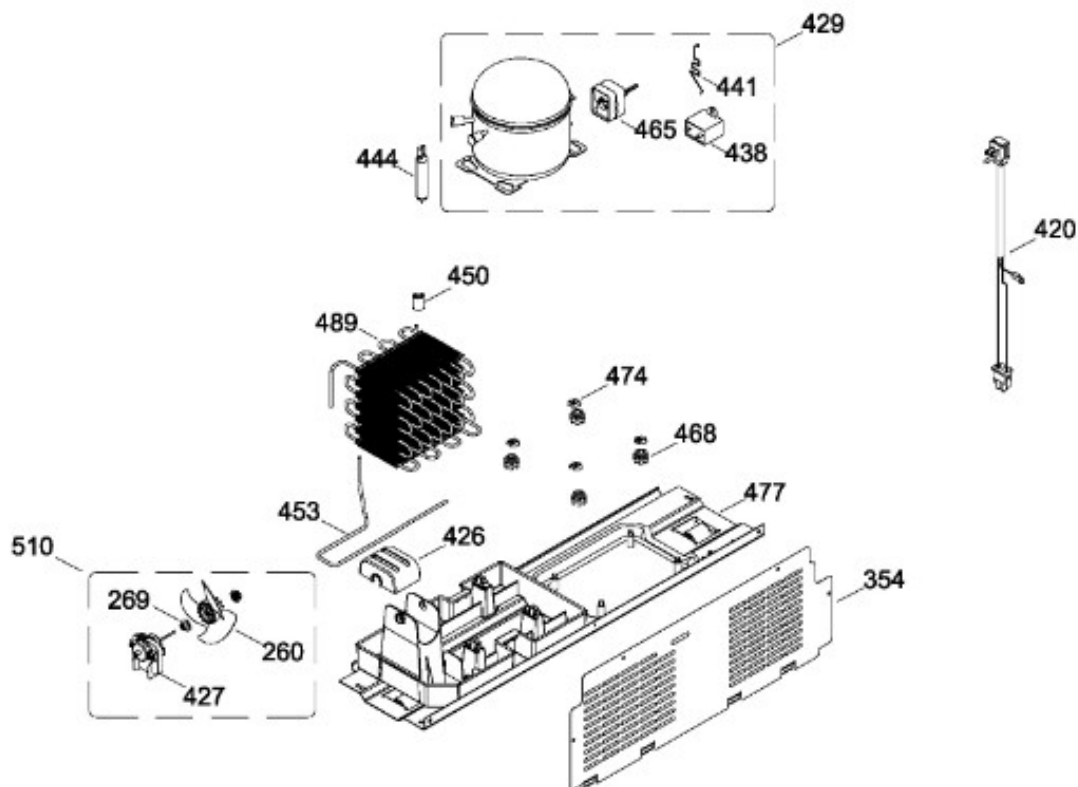

UNIDAD REFRIGERANTE

RMS1951ZPRS0

Distribuidor Autorizado

SurteRápido.com

Venta de Refacciones
Electrodomesticas

REFRIGERADOR RMS1951ZPRS0

Guía	Refacción	Descripción
1	WR01L05807	PUERTA CONG.
4	WR01A00377	LOGO MABE ASM
13	WR01A01217	TOPE PUERTA INTERMEDIO
16	WR01L05588	PUERTA REFR.
22	WR01L04898	CUERPO JALADERA CONG.
22	WR01L09718	CUERPO JALADERA CONG.
22	WR01L09719	CUERPO JALADERA CONG.
25	WR01L05079	INSERTO JALADERA CONG.
25	WR01L11070	INSERTO JALADERA CONG.
25	WR01L11071	INSERTO JALADERA CONG.
25	WR01L13386	INSERTO JALADERA FF SPARKLING
28	WR01A01273	TOPE PUERTA REFRIGERADOR
32	WR01L04676	ANAQUEL
33	WR01L04687	ANAQUEL
40	WR01L04684	ANAQUEL
42	WR01L05942	SELLO AE
52	WR01L02462	BUJE BISAGRA
53	WR01L00340	BUSHING HINGE
55	WR01L05950	SEPARADOR BOTELLAS
58	WR01L04896	CUERPO JALADERA CONG.
58	WR01L09718	CUERPO JALADERA CONG.
58	WR01L09719	CUERPO JALADERA CONG.
61	WR01L05071	INSERTO JALADERA REFR.
61	WR01L11070	INSERTO JALADERA REFR.
61	WR01L11071	INSERTO JALADERA REFR.
61	WR01L13386	INSERTO JALADERA FF SPARKLING
67	WR01F02218	FABRICA HIELOS ENS.
109	WR01F02339	TARJETA DISPLAY
109	WR01F02537	TARJETA DISPLAY
113	WR01F02187	SOPORTE DISPLAY ENS.
126	WR01L05020	ENS. SMART STATION
127	WR01L04955	ENS. PANELES
128	WR01L04920	ENS. SELLO SILICON SS
129	WR01L05018	ENS. PUERTA SS
130	WR01L05133	PARRILLA SS