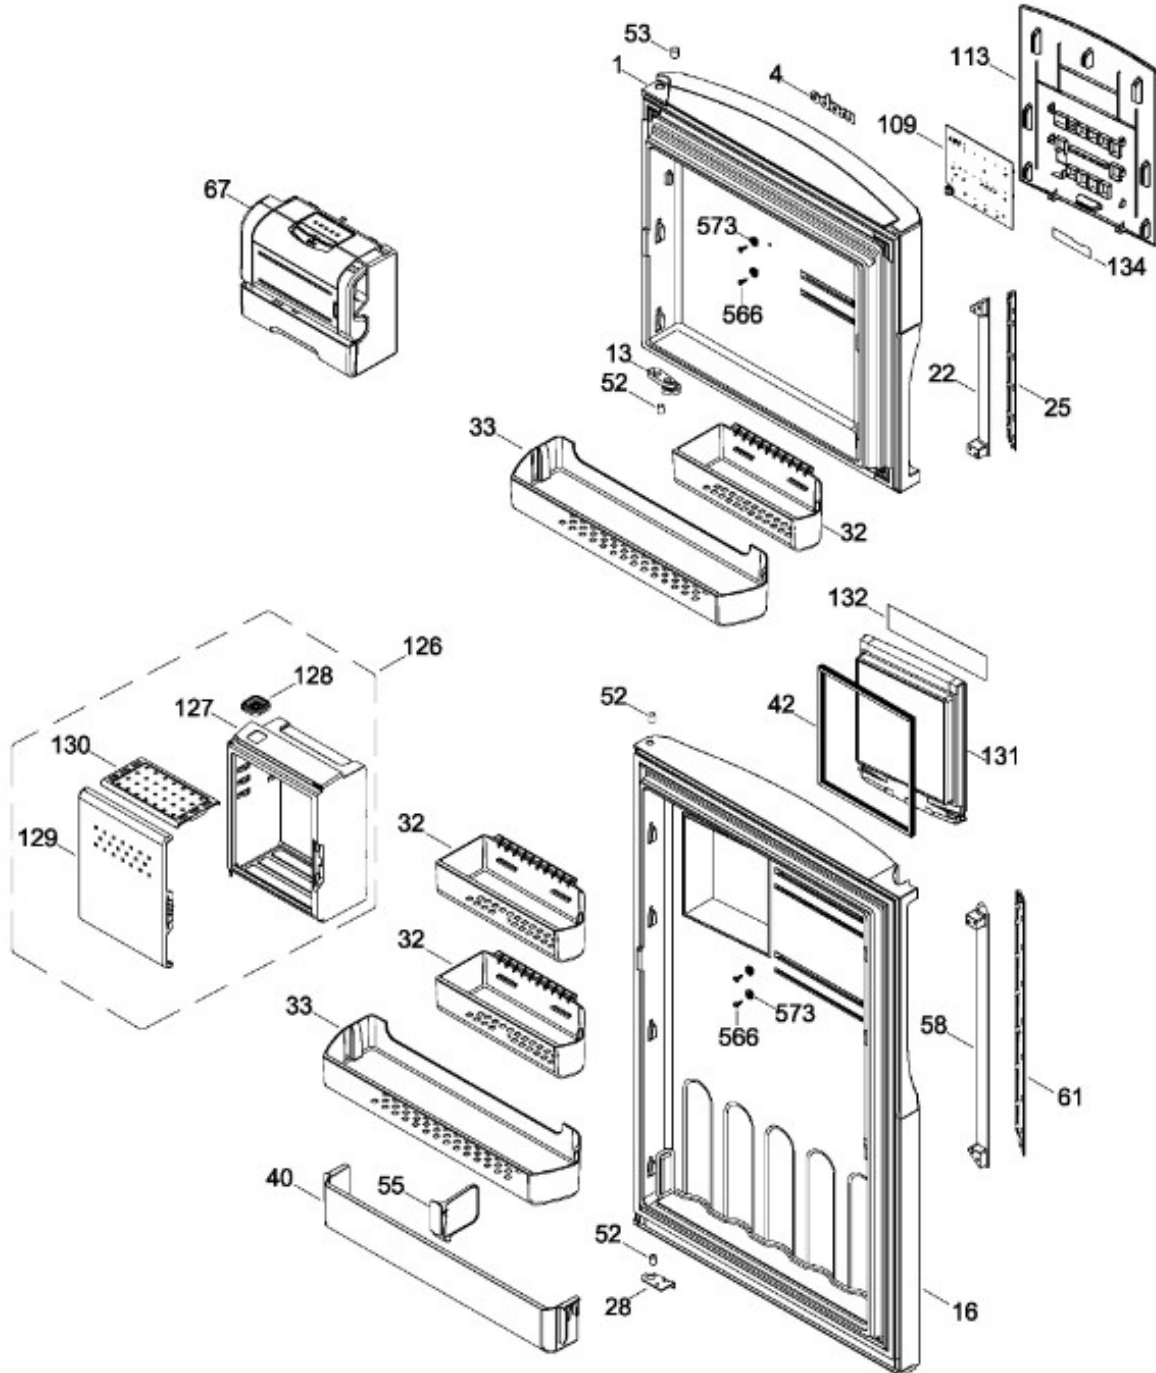

Distribuidor Autorizado

SurteRápido.com

Venta de Refacciones
Electrodomesticas

REFRIGERADOR RMS1951ZPRS0

PUERTA

RMS1951ZPRS0