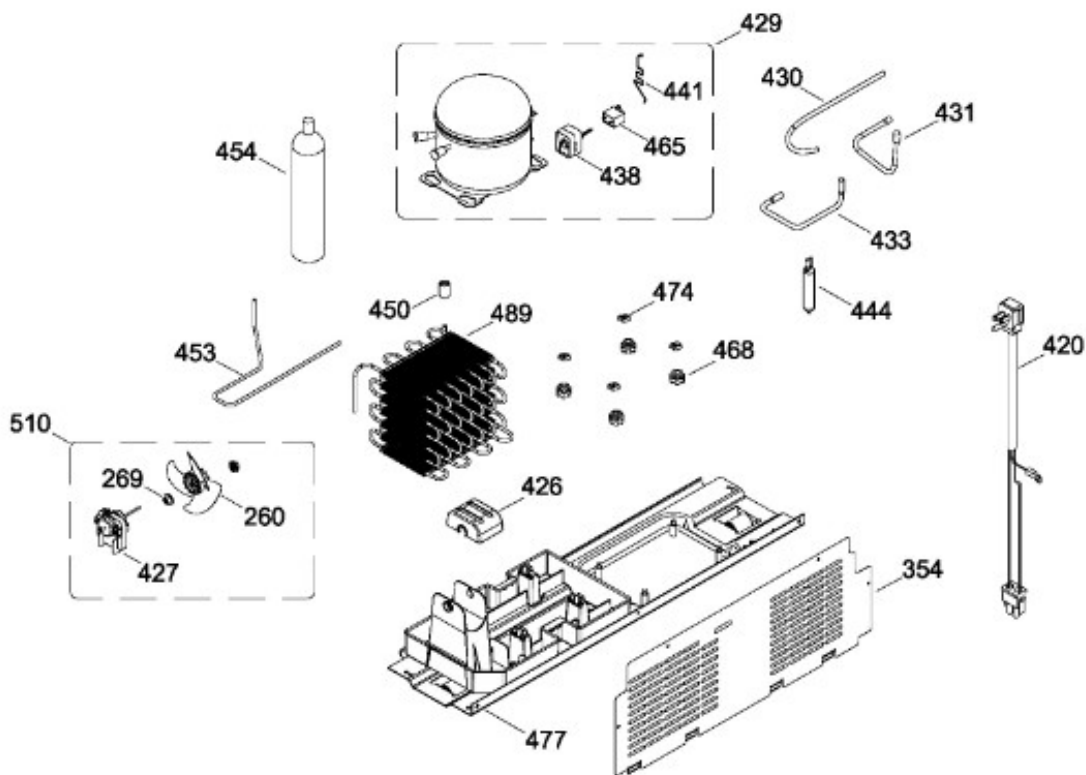

UNIDAD REFRIGERANTE

RMS1951ZPRS1

Distribuidor Autorizado

SurteRápido.com

Venta de Refacciones
Electrodomesticas

REFRIGERADOR RMS1951ZPRS1

Guía	Refacción	Descripción
1	WR01L05807	PUERTA CONG.
4	WR01A00377	LOGO MABE ASM
13	WR01A01217	TOPE PUERTA INTERMEDIO
16	WR01L05588	PUERTA REFR.
22	WR01L04898	CUERPO JALADERA CONG.
22	WR01L09718	CUERPO JALADERA CONG.
22	WR01L09719	CUERPO JALADERA CONG.
25	WR01L05079	INSERTO JALADERA CONG.
25	WR01L11070	INSERTO JALADERA CONG.
25	WR01L11071	INSERTO JALADERA CONG.
25	WR01L13386	INSERTO JALADERA FF SPARKLING
28	WR01A01273	TOPE PUERTA REFRIGERADOR
32	WR01L04676	ANAQUEL
33	WR01L04687	ANAQUEL
40	WR01L04684	ANAQUEL
42	WR01L05942	SELLO AE
52	WR01L02462	BUJE BISAGRA
53	WR01L00340	BUSHING HINGE
58	WR01L04896	CUERPO JALADERA CONG.
58	WR01L09718	CUERPO JALADERA CONG.
58	WR01L09719	CUERPO JALADERA CONG.
61	WR01L05071	INSERTO JALADERA REFR.
61	WR01L11070	INSERTO JALADERA REFR.
61	WR01L11071	INSERTO JALADERA REFR.
61	WR01L13386	INSERTO JALADERA FF SPARKLING
67	WR01F02218	FABRICA HIELOS ENS.
109	WR01F02537	TARJETA DISPLAY SIRIUS
113	WR01F02187	SOPORTE DISPLAY ENS.
126	WR01L05020	ENS. SMART STATION
127	WR01L04955	ENS. PANELES
128	WR01L04920	ENS. SELLO SILICON SS
129	WR01L05018	ENS. PUERTA SS
130	WR01L05133	PARRILLA SS
131	WR01L04921	ACCESO EXT. COMPLETO
132	WR01F02251	MASCARA INSERTO REFR.