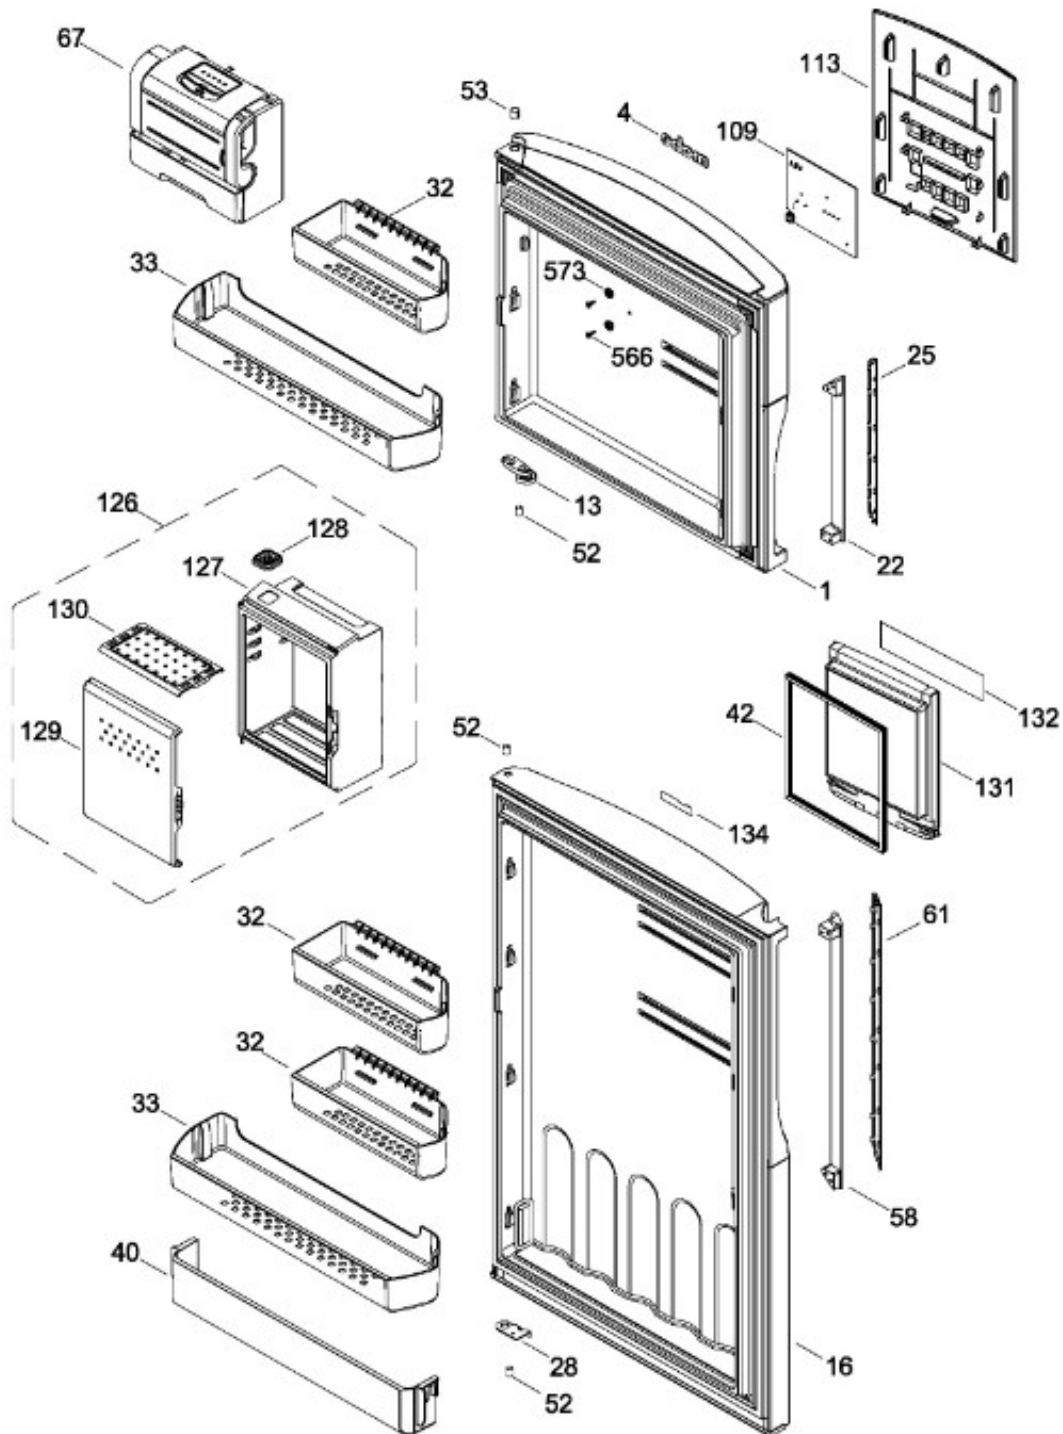

Distribuidor Autorizado

SurteRápido.com

Venta de Refacciones
Electrodomesticas

REFRIGERADOR RMS1951ZPRS1

PUERTA

RMS1951ZPRS1