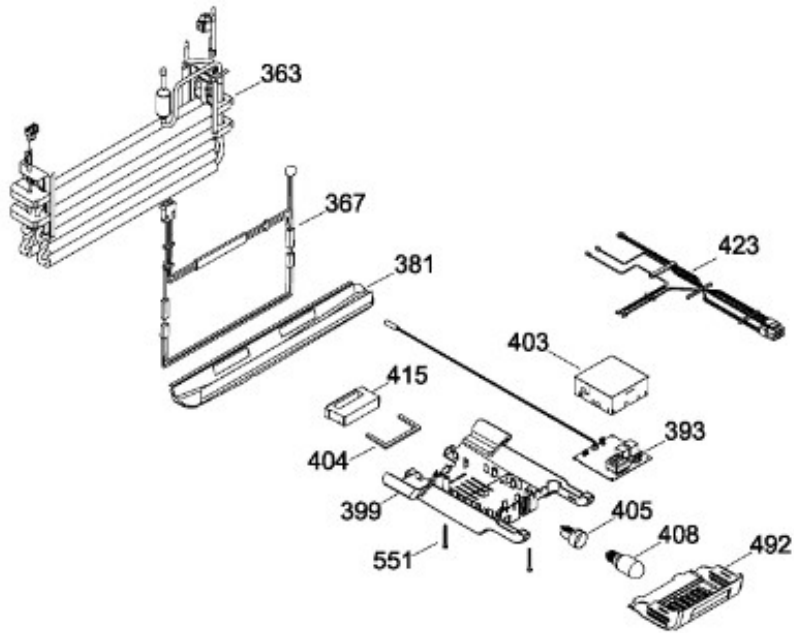

UNIDAD REFRIGERANTE

RMS1951ZPRS1

Distribuidor Autorizado

SurteRápido.com

Venta de Refacciones
Electrodomesticas

REFRIGERADOR RMS1951ZPRS1

Guía	Refacción	Descripción
1	WR01L05807	PUERTA CONG.
4	WR01A00377	LOGO MABE ASM
13	WR01A01217	TOPE PUERTA INTERMEDIO
16	WR01L05588	PUERTA REFR.
22	WR01L04898	CUERPO JALADERA CONG.
22	WR01L09718	CUERPO JALADERA CONG.
22	WR01L09719	CUERPO JALADERA CONG.
25	WR01L05079	INSERTO JALADERA CONG.
25	WR01L11070	INSERTO JALADERA CONG.
25	WR01L11071	INSERTO JALADERA CONG.
25	WR01L13386	INSERTO JALADERA FF SPARKLING
28	WR01A01273	TOPE PUERTA REFRIGERADOR
32	WR01L04676	ANAQUEL
33	WR01L04687	ANAQUEL
40	WR01L04684	ANAQUEL
42	WR01L05942	SELLO AE
52	WR01L02462	BUJE BISAGRA
53	WR01L00340	BUSHING HINGE
58	WR01L04896	CUERPO JALADERA CONG.
58	WR01L09718	CUERPO JALADERA CONG.
58	WR01L09719	CUERPO JALADERA CONG.
61	WR01L05071	INSERTO JALADERA REFR.
61	WR01L11070	INSERTO JALADERA REFR.
61	WR01L11071	INSERTO JALADERA REFR.
61	WR01L13386	INSERTO JALADERA FF SPARKLING
67	WR01F02218	FABRICA HIELOS ENS.
109	WR01F02537	TARJETA DISPLAY SIRIUS
113	WR01F02187	SOPORTE DISPLAY ENS.
126	WR01L05020	ENS. SMART STATION
127	WR01L04955	ENS. PANELES
128	WR01L04920	ENS. SELLO SILICON SS
129	WR01L05018	ENS. PUERTA SS
130	WR01L05133	PARRILLA SS
131	WR01L04921	ACCESO EXT. COMPLETO
132	WR01F02251	MASCARA INSERTO REFR.