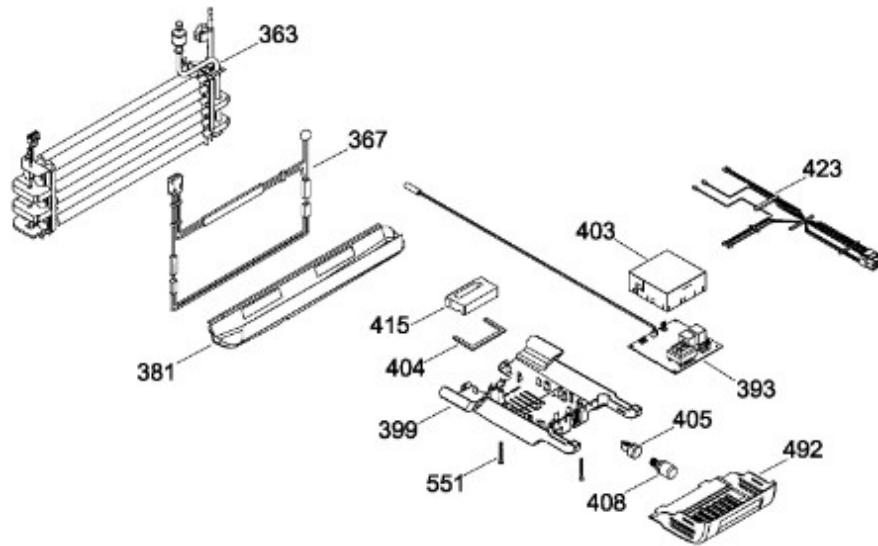

Distribuidor Autorizado

SurteRápido.com

Venta de Refacciones
Electrodomesticas

REFRIGERADOR RMS1951ZPRXA

UNIDAD REFRIGERANTE

RMS1951ZPRXA

Distribuidor Autorizado

SurteRápido.com

Venta de Refacciones
Electrodomesticas

REFRIGERADOR RMS1951ZPRXA

Guía	Refacción	Descripción
1	WR01L08933	PUERTA CONGELADOR CURVA(INOX)
1	WR01L08933	PUERTA CONGELADOR CURVA(INOX)
4	WR01A01249	PLACA EMBLEMA SIRIUS 360
13	WR01A01217	TOPE PUERTA INTERMEDIO
16	WR01L08932	PUERTA CONSERVADOR CURVA(INOX)
16	WR01L08932	PUERTA CONSERVADOR CURVA(INOX)
16	WR01L11258	PUERTA CONSERVADOR CURVA(INOX)
22	WR01L04898	CUERPO JALADERA CONG.
22	WR01L09718	CUERPO JALADERA CONG.
22	WR01L09719	CUERPO JALADERA CONG.
25	WR01L05079	INSERTO JALADERA CONG.
25	WR01L11070	INSERTO JALADERA CONG.
25	WR01L11071	INSERTO JALADERA CONG.
25	WR01L13386	INSERTO JALADERA FF SPARKLING
28	WR01A01273	TOPE PUERTA REFRIGERADOR
32	WR01L04676	ANAQUEL
33	WR01L04687	ANAQUEL
40	WR01L04684	ANAQUEL
42	WR01L05942	SELLO AE
52	WR01L02462	BUJE BISAGRA
53	WR01L00340	BUSHING HINGE
58	WR01L04896	CUERPO JALADERA CONG.
58	WR01L09718	CUERPO JALADERA CONG.
58	WR01L09719	CUERPO JALADERA CONG.
61	WR01L05071	INSERTO JALADERA REFR.
61	WR01L11070	INSERTO JALADERA REFR.
61	WR01L11071	INSERTO JALADERA REFR.
61	WR01L13386	INSERTO JALADERA FF SPARKLING
67	WR01F02218	FABRICA HIELOS ENS.
109	WR01F02537	TARJETA DISPLAY SIRIUS
113	WR01F02187	SOPORTE DISPLAY ENS.
126	WR01L05020	ENS. SMART STATION
127	WR01L04955	ENS. PANELES
128	WR01L04920	ENS. SELLO SILICON SS
129	WR01L05018	ENS. PUERTA SS