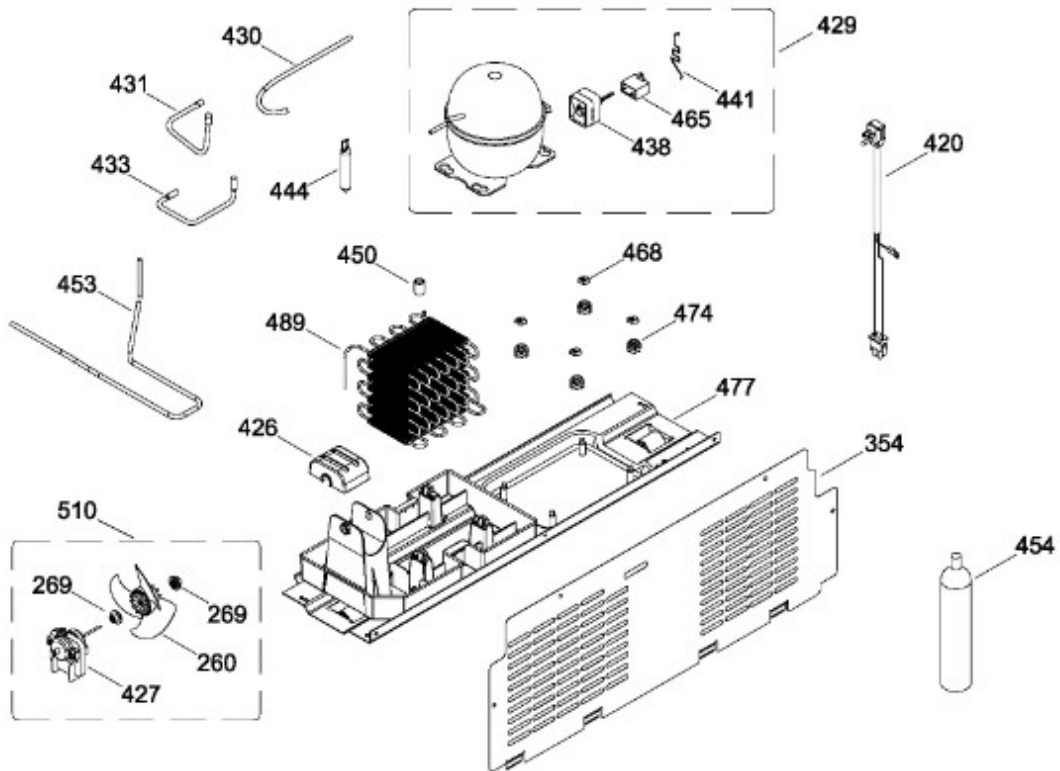

Distribuidor Autorizado

SurteRápido.com

Venta de Refacciones
Electrodomesticas

REFRIGERADOR RMS1951ZPRXA

UNIDAD REFRIGERANTE

RMS1951ZPRXA

Distribuidor Autorizado

SurteRápido.com

Venta de Refacciones
Electrodomesticas

REFRIGERADOR RMS1951ZPRXA

Guía	Refacción	Descripción
1	WR01L08933	PUERTA CONGELADOR CURVA(INOX)
1	WR01L08933	PUERTA CONGELADOR CURVA(INOX)
4	WR01A01249	PLACA EMBLEMA SIRIUS 360
13	WR01A01217	TOPE PUERTA INTERMEDIO
16	WR01L08932	PUERTA CONSERVADOR CURVA(INOX)
16	WR01L08932	PUERTA CONSERVADOR CURVA(INOX)
16	WR01L11258	PUERTA CONSERVADOR CURVA(INOX)
22	WR01L04898	CUERPO JALADERA CONG.
22	WR01L09718	CUERPO JALADERA CONG.
22	WR01L09719	CUERPO JALADERA CONG.
25	WR01L05079	INSERTO JALADERA CONG.
25	WR01L11070	INSERTO JALADERA CONG.
25	WR01L11071	INSERTO JALADERA CONG.
25	WR01L13386	INSERTO JALADERA FF SPARKLING
28	WR01A01273	TOPE PUERTA REFRIGERADOR
32	WR01L04676	ANAQUEL
33	WR01L04687	ANAQUEL
40	WR01L04684	ANAQUEL
42	WR01L05942	SELLO AE
52	WR01L02462	BUJE BISAGRA
53	WR01L00340	BUSHING HINGE
58	WR01L04896	CUERPO JALADERA CONG.
58	WR01L09718	CUERPO JALADERA CONG.
58	WR01L09719	CUERPO JALADERA CONG.
61	WR01L05071	INSERTO JALADERA REFR.
61	WR01L11070	INSERTO JALADERA REFR.
61	WR01L11071	INSERTO JALADERA REFR.
61	WR01L13386	INSERTO JALADERA FF SPARKLING
67	WR01F02218	FABRICA HIELOS ENS.
109	WR01F02537	TARJETA DISPLAY SIRIUS
113	WR01F02187	SOPORTE DISPLAY ENS.
126	WR01L05020	ENS. SMART STATION
127	WR01L04955	ENS. PANELES
128	WR01L04920	ENS. SELLO SILICON SS
129	WR01L05018	ENS. PUERTA SS