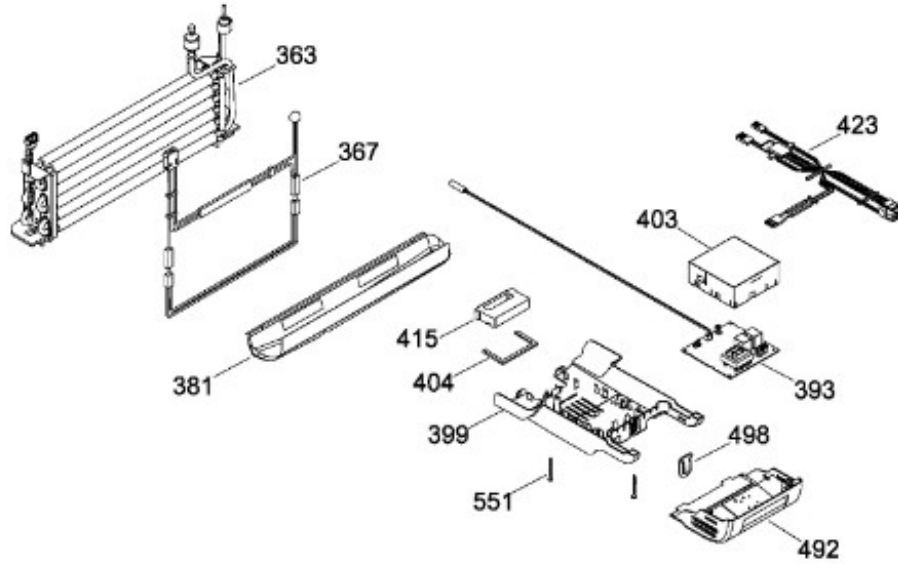

UNIDAD REFRIGERANTE

RMS1951ZSABA

Distribuidor Autorizado

SurteRápido.com

Venta de Refacciones
Electrodomesticas

REFRIGERADOR RMS1951ZSABA

Guía	Refacción	Descripción
1	WR01L12250	PUERTA FZ.ESP. Y /Z.510.BC.
4	WR01A01249	PLACA EMBLEMA SIRIUS 360
13	WR01A01217	TOPE PUERTA INTERMEDIO
16	225D6203G036	PUERTA FF.ESP.Z.510.BCO.A
19	WR01A01125	ETIQUETA ESTRELLAS
22	WR01L04897	CUERPO JALADERA CONG.
25	WR01L05072	INSERTO JALADERA CONG.
28	WR01A01273	TOPE PUERTA REFRIGERADOR
32	WR01L04676	ANAQUEL
33	WR01L04687	ANAQUEL
40	WR01L04684	ANAQUEL
42	WR01L05942	SELLO AE
52	WR01L02462	BUJE BISAGRA
53	WR01L00340	BUSHING HINGE
58	WR01L04895	CUERPO JALADERA CONG.
61	WR01L05070	INSERTO JALADERA REFR.
67	WR01F02218	FABRICA HIELOS ENS.
109	WR01F02537	TARJETA DISPLAY SIRIUS
113	WR01F02187	SOPORTE DISPLAY ENS.
126	WR01L05020	ENS. SMART STATION
127	WR01L04955	ENS. PANELES
128	WR01L04920	ENS. SELLO SILICON SS
129	WR01L05018	ENS. PUERTA SS
130	WR01L05133	PARRILLA SS
131	WR01L04921	ACCESO EXT. COMPLETO
132	WR01F02251	MASCARA INSERTO REFR.
134	WR01F02235	FOIL ALUMINIO
151	WR01L05963	TAPA BISAGRA DISPLAY
167	WR01A01225	TORNILLO NIVELADOR
167	WR01A02469	TORNILLO NIVELADOR
173	WR01A01275	SOP.BIS.INF.ENS.PERNO REMACHADO
176	WR01L05130	PARRILLA CONG. ENS.
179	WR01L05128	PARRILLA REFR. ENS.
182	WR01A01201	BOTON
186	WR01L09369	CAJON DELI ENS