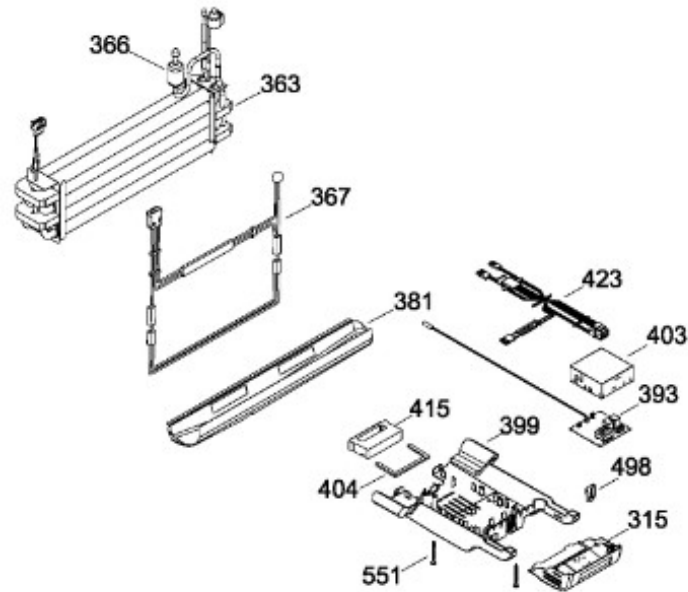

UNIDAD REFRIGERANTE

RMS1951ZSAB0
RMS1951ZSAS0

Distribuidor Autorizado

SurteRápido.com

Venta de Refacciones
Electrodomesticas

REFRIGERADOR RMS1951ZSAS0

Guía	Refacción	Descripción
1	WR01L05807	PUERTA CONG.
4	WR01A00377	LOGO MABE ASM
13	WR01A01217	TOPE PUERTA INTERMEDIO
16	WR01L05588	PUERTA REFR.
19	WR01A01125	ETIQUETA ESTRELLAS
22	WR01L04898	CUERPO JALADERA CONG.
22	WR01L09718	CUERPO JALADERA CONG.
22	WR01L09719	CUERPO JALADERA CONG.
25	WR01L05079	INSERTO JALADERA CONG.
25	WR01L11070	INSERTO JALADERA CONG.
25	WR01L11071	INSERTO JALADERA CONG.
25	WR01L13386	INSERTO JALADERA FF SPARKLING
28	WR01A01273	TOPE PUERTA REFRIGERADOR
32	WR01L04676	ANAQUEL
33	WR01L04687	ANAQUEL
40	WR01L04684	ANAQUEL
42	WR01L05942	SELLO AE
52	WR01L02462	BUJE BISAGRA
53	WR01L00340	BUSHING HINGE
55	WR01L05950	SEPARADOR BOTELLAS
58	WR01L04896	CUERPO JALADERA CONG.
58	WR01L09718	CUERPO JALADERA CONG.
58	WR01L09719	CUERPO JALADERA CONG.
61	WR01L05071	INSERTO JALADERA REFR.
61	WR01L11070	INSERTO JALADERA REFR.
61	WR01L11071	INSERTO JALADERA REFR.
61	WR01L13386	INSERTO JALADERA FF SPARKLING
67	WR01F02218	FABRICA HIELOS ENS.
109	WR01F02537	TARJETA DISPLAY SIRIUS
112	WR01A01274	SOPORTE DISPLAY
112	WR01A01274	SOPORTE DISPLAY
113	WR01F02187	SOPORTE DISPLAY ENS.
126	WR01L05020	ENS. SMART STATION
127	WR01L04955	ENS. PANELES
128	WR01L04920	ENS. SELLO SILICON SS