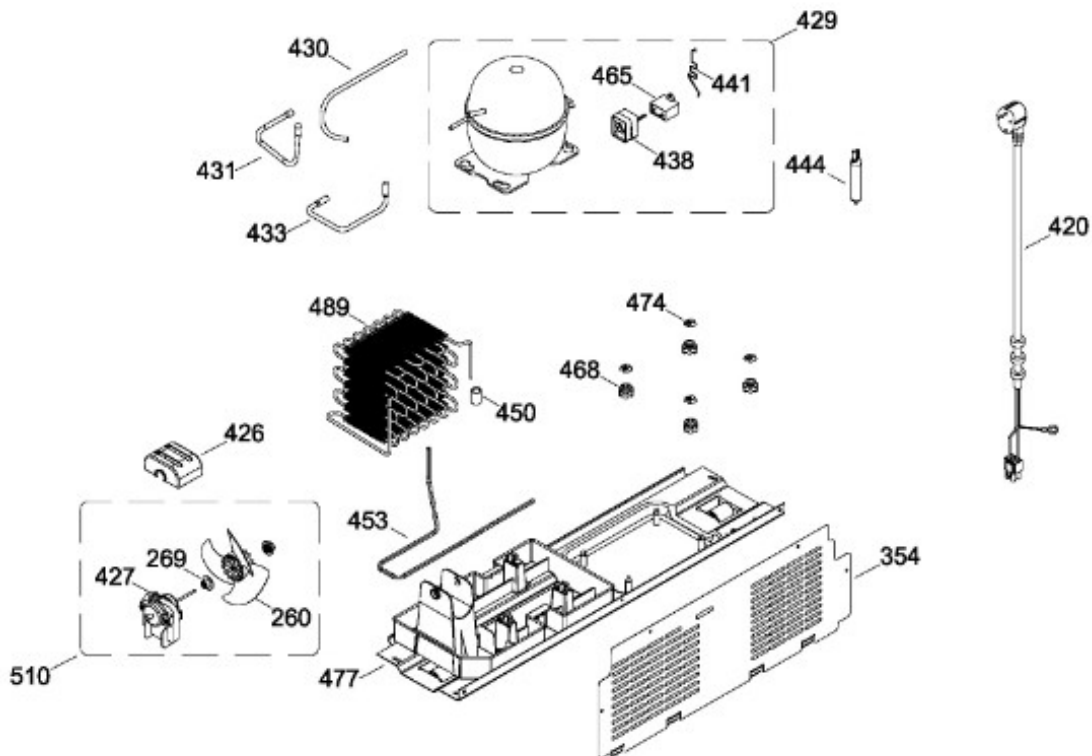

UNIDAD REFRIGERANTE

RMS1951ZSAB0
RMS1951ZSAS0

Distribuidor Autorizado

SurteRápido.com

Venta de Refacciones
Electrodomesticas

REFRIGERADOR RMS1951ZSAS0

Guía	Refacción	Descripción
1	WR01L05807	PUERTA CONG.
4	WR01A00377	LOGO MABE ASM
13	WR01A01217	TOPE PUERTA INTERMEDIO
16	WR01L05588	PUERTA REFR.
19	WR01A01125	ETIQUETA ESTRELLAS
22	WR01L04898	CUERPO JALADERA CONG.
22	WR01L09718	CUERPO JALADERA CONG.
22	WR01L09719	CUERPO JALADERA CONG.
25	WR01L05079	INSERTO JALADERA CONG.
25	WR01L11070	INSERTO JALADERA CONG.
25	WR01L11071	INSERTO JALADERA CONG.
25	WR01L13386	INSERTO JALADERA FF SPARKLING
28	WR01A01273	TOPE PUERTA REFRIGERADOR
32	WR01L04676	ANAQUEL
33	WR01L04687	ANAQUEL
40	WR01L04684	ANAQUEL
42	WR01L05942	SELLO AE
52	WR01L02462	BUJE BISAGRA
53	WR01L00340	BUSHING HINGE
55	WR01L05950	SEPARADOR BOTELLAS
58	WR01L04896	CUERPO JALADERA CONG.
58	WR01L09718	CUERPO JALADERA CONG.
58	WR01L09719	CUERPO JALADERA CONG.
61	WR01L05071	INSERTO JALADERA REFR.
61	WR01L11070	INSERTO JALADERA REFR.
61	WR01L11071	INSERTO JALADERA REFR.
61	WR01L13386	INSERTO JALADERA FF SPARKLING
67	WR01F02218	FABRICA HIELOS ENS.
109	WR01F02537	TARJETA DISPLAY SIRIUS
112	WR01A01274	SOPORTE DISPLAY
112	WR01A01274	SOPORTE DISPLAY
113	WR01F02187	SOPORTE DISPLAY ENS.
126	WR01L05020	ENS. SMART STATION
127	WR01L04955	ENS. PANELES
128	WR01L04920	ENS. SELLO SILICON SS