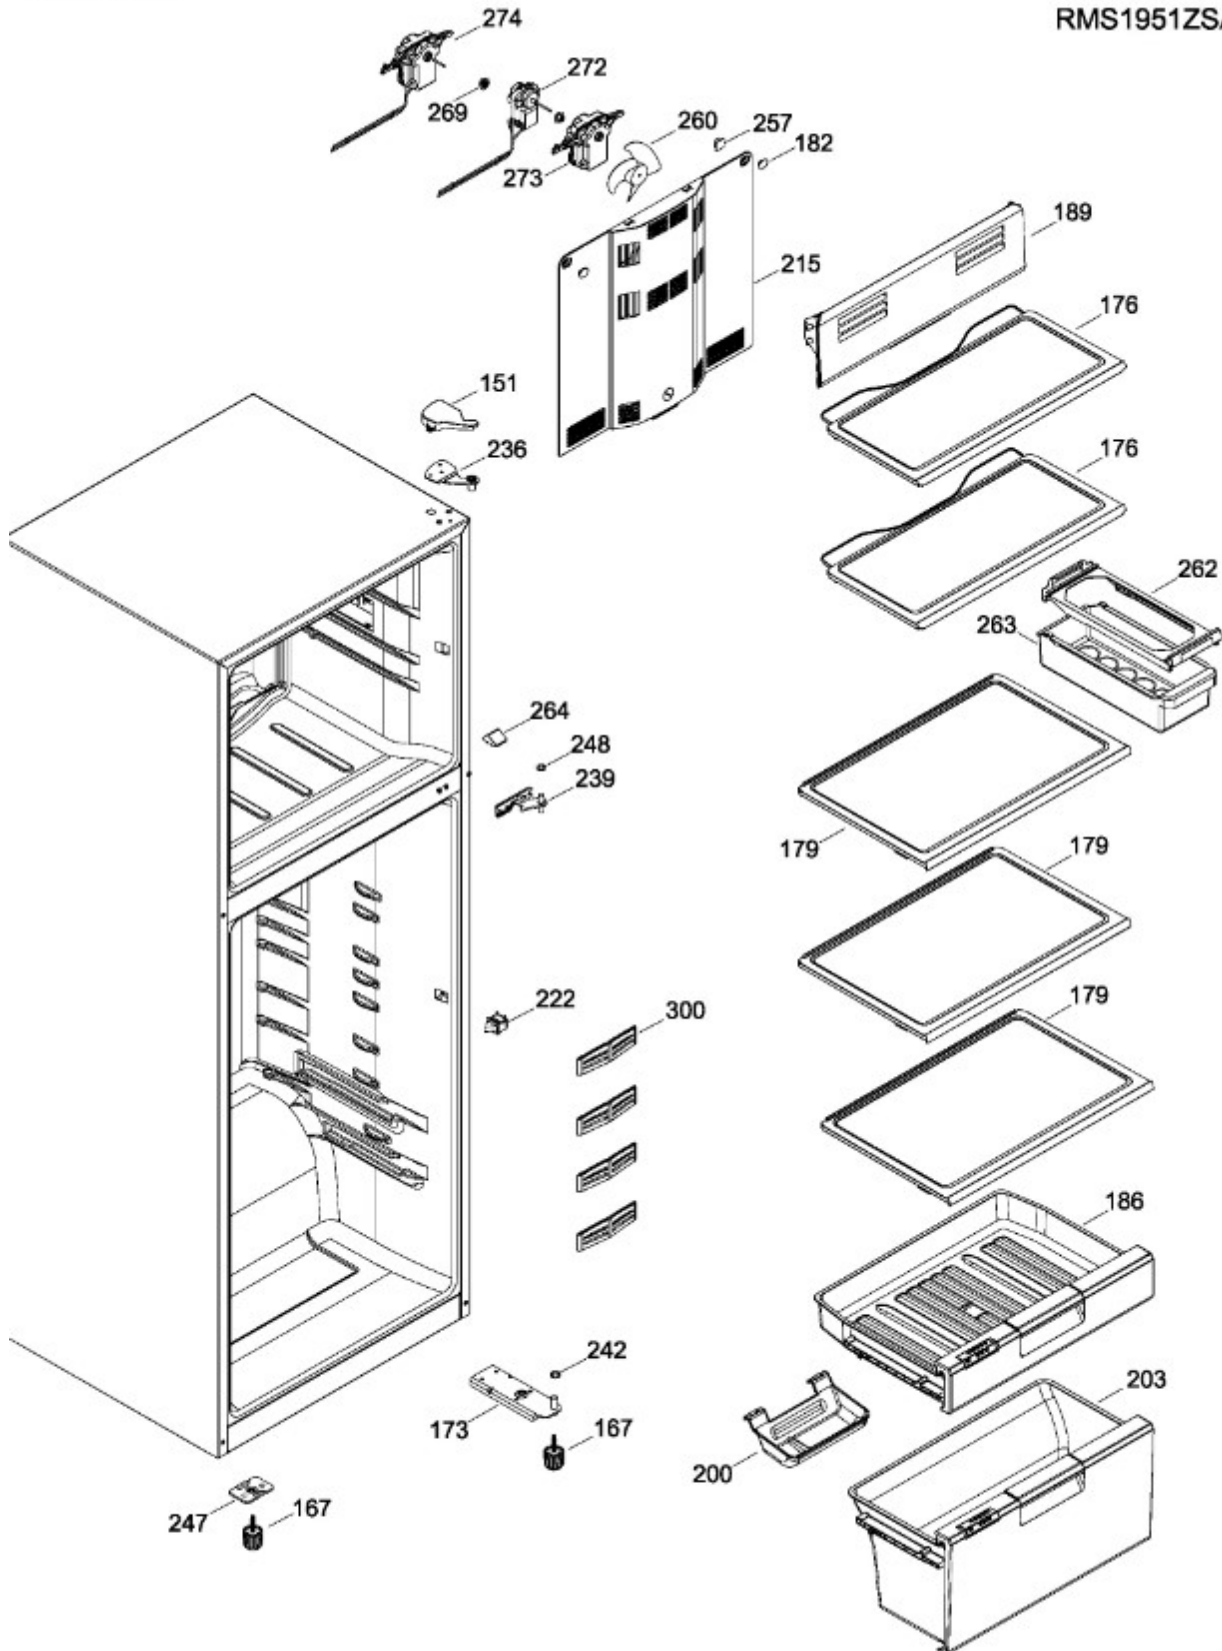

Distribuidor Autorizado

SurteRápido.com

Venta de Refacciones
Electrodomesticas

REFRIGERADOR RMS1951ZSAS0

GABINETE

RMS1951ZSAB0
RMS1951ZSAS0