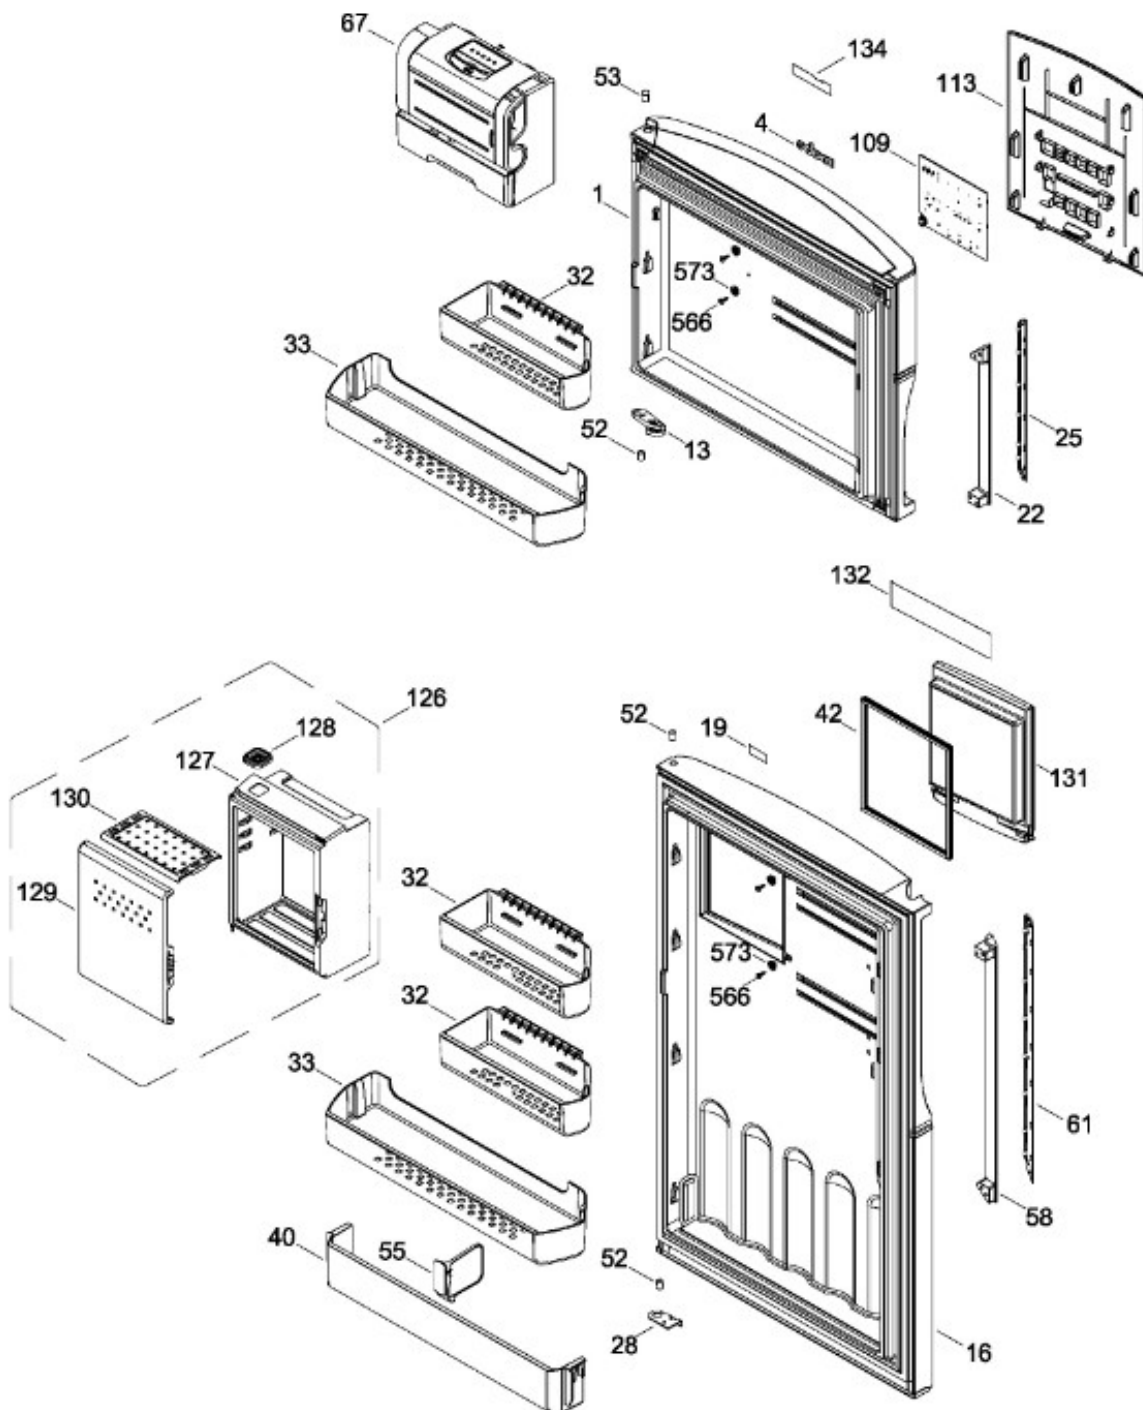

Distribuidor Autorizado

SurteRápido.com

Venta de Refacciones Electrodomesticas

REFRIGERADOR RMS1951ZSAS0

PUERTA

RMS1951ZSAB0
RMS1951ZSAS0