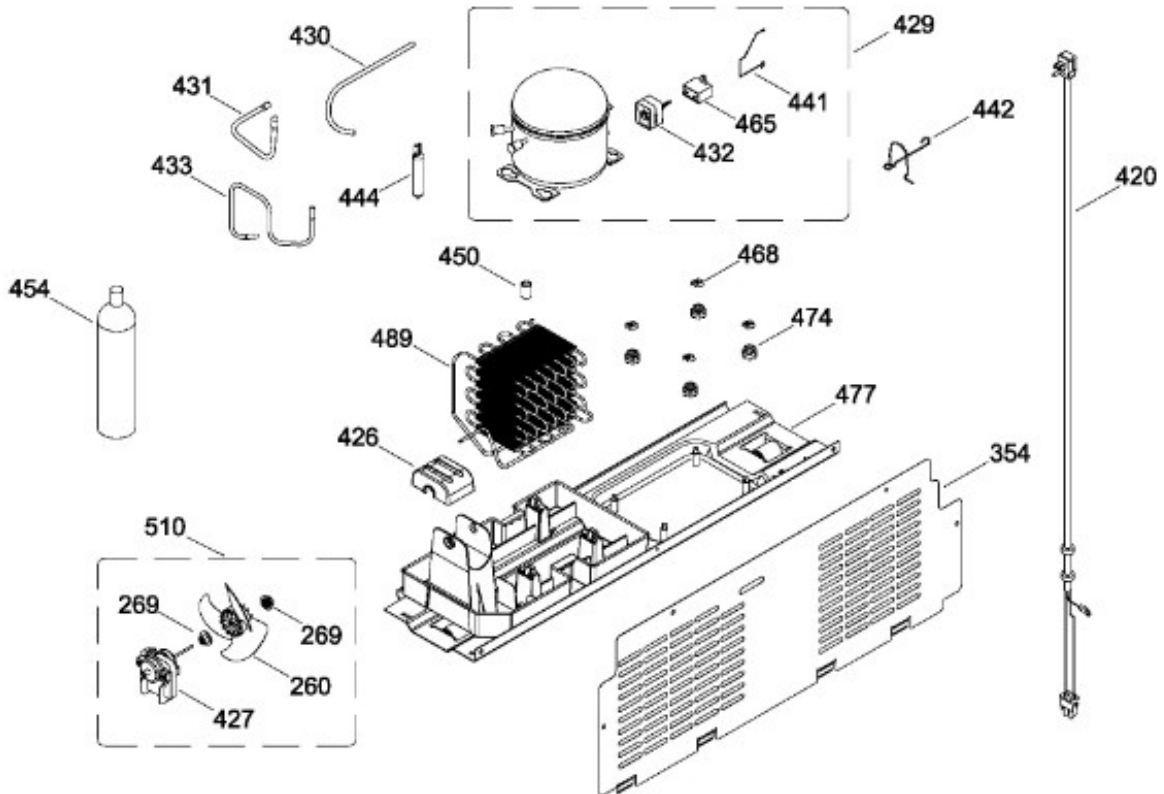

UNIDAD REFRIGERANTE

RMS1951ZZVX0

Distribuidor Autorizado

SurteRápido.com

Venta de Refacciones
Electrodomesticas

REFRIGERADOR RMS1951ZZVX0

Guía	Refacción	Descripción
1	WR01L08933	PUERTA CONGELADOR CURVA(INOX)
1	WR01L08933	PUERTA CONGELADOR CURVA(INOX)
4	WR01A01249	PLACA EMBLEMA SIRIUS 360
13	WR01A01217	TOPE PUERTA INTERMEDIO
16	WR01L08932	PUERTA CONSERVADOR CURVA(INOX)
16	WR01L08932	PUERTA CONSERVADOR CURVA(INOX)
16	WR01L11258	PUERTA CONSERVADOR CURVA(INOX)
19	WR01A01125	ETIQUETA ESTRELLAS
22	WR01L04898	CUERPO JALADERA CONG.
22	WR01L09718	CUERPO JALADERA CONG.
22	WR01L09719	CUERPO JALADERA CONG.
25	WR01L05079	INSERTO JALADERA CONG.
25	WR01L11070	INSERTO JALADERA CONG.
25	WR01L11071	INSERTO JALADERA CONG.
25	WR01L13386	INSERTO JALADERA FF SPARKLING
28	WR01A01273	TOPE PUERTA REFRIGERADOR
32	WR01L04676	ANAQUEL
33	WR01L04687	ANAQUEL
40	WR01L04684	ANAQUEL
42	WR01L05942	SELLO AE
52	WR01L02462	BUJE BISAGRA
53	WR01L00340	BUSHING HINGE
58	WR01L04896	CUERPO JALADERA CONG.
58	WR01L09718	CUERPO JALADERA CONG.
58	WR01L09719	CUERPO JALADERA CONG.
61	WR01L05071	INSERTO JALADERA REFR.
61	WR01L11070	INSERTO JALADERA REFR.
61	WR01L11071	INSERTO JALADERA REFR.
61	WR01L13386	INSERTO JALADERA FF SPARKLING
67	WR01F02218	FABRICA HIELOS ENS.
109	WR01F02537	TARJETA DISPLAY SIRIUS
113	WR01F02187	SOPORTE DISPLAY ENS.
126	WR01L05020	ENS. SMART STATION
127	WR01L04955	ENS. PANELES
128	WR01L04920	ENS. SELLO SILICON SS