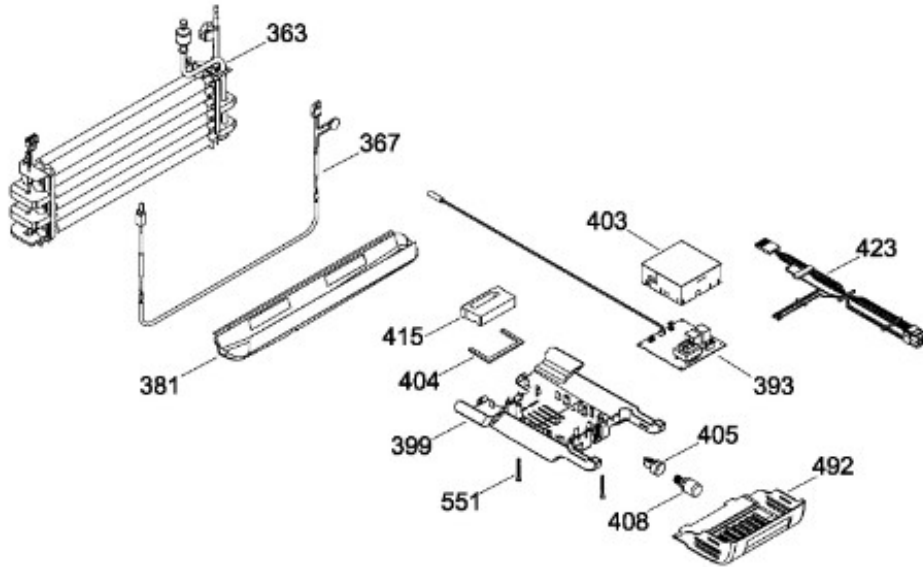

UNIDAD REFRIGERANTE

RMS1951ZZVX0

Distribuidor Autorizado

SurteRápido.com

Venta de Refacciones
Electrodomesticas

REFRIGERADOR RMS1951ZZVX0

Guía	Refacción	Descripción
1	WR01L08933	PUERTA CONGELADOR CURVA(INOX)
1	WR01L08933	PUERTA CONGELADOR CURVA(INOX)
4	WR01A01249	PLACA EMBLEMA SIRIUS 360
13	WR01A01217	TOPE PUERTA INTERMEDIO
16	WR01L08932	PUERTA CONSERVADOR CURVA(INOX)
16	WR01L08932	PUERTA CONSERVADOR CURVA(INOX)
16	WR01L11258	PUERTA CONSERVADOR CURVA(INOX)
19	WR01A01125	ETIQUETA ESTRELLAS
22	WR01L04898	CUERPO JALADERA CONG.
22	WR01L09718	CUERPO JALADERA CONG.
22	WR01L09719	CUERPO JALADERA CONG.
25	WR01L05079	INSERTO JALADERA CONG.
25	WR01L11070	INSERTO JALADERA CONG.
25	WR01L11071	INSERTO JALADERA CONG.
25	WR01L13386	INSERTO JALADERA FF SPARKLING
28	WR01A01273	TOPE PUERTA REFRIGERADOR
32	WR01L04676	ANAQUEL
33	WR01L04687	ANAQUEL
40	WR01L04684	ANAQUEL
42	WR01L05942	SELLO AE
52	WR01L02462	BUJE BISAGRA
53	WR01L00340	BUSHING HINGE
58	WR01L04896	CUERPO JALADERA CONG.
58	WR01L09718	CUERPO JALADERA CONG.
58	WR01L09719	CUERPO JALADERA CONG.
61	WR01L05071	INSERTO JALADERA REFR.
61	WR01L11070	INSERTO JALADERA REFR.
61	WR01L11071	INSERTO JALADERA REFR.
61	WR01L13386	INSERTO JALADERA FF SPARKLING
67	WR01F02218	FABRICA HIELOS ENS.
109	WR01F02537	TARJETA DISPLAY SIRIUS
113	WR01F02187	SOPORTE DISPLAY ENS.
126	WR01L05020	ENS. SMART STATION
127	WR01L04955	ENS. PANELES
128	WR01L04920	ENS. SELLO SILICON SS