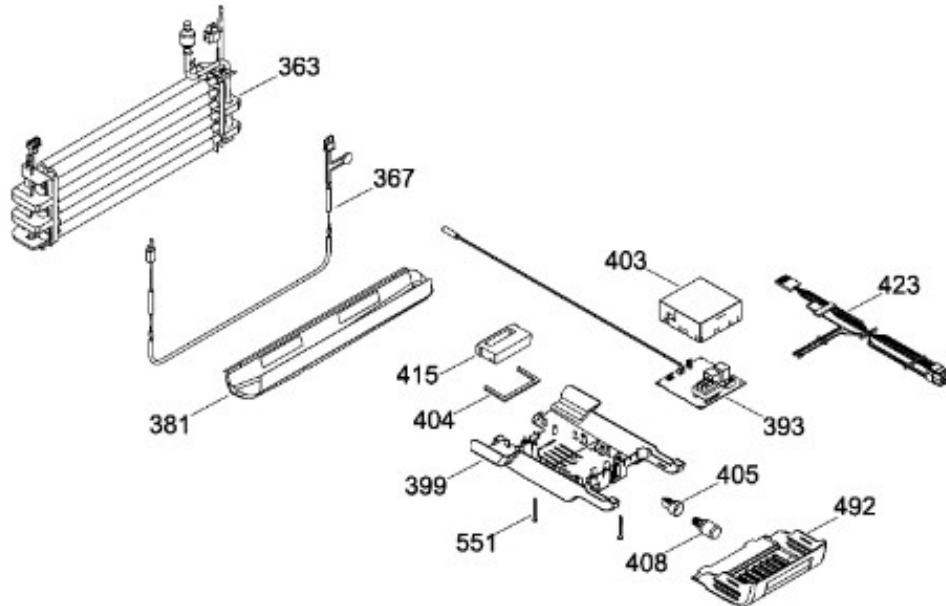

UNIDAD REFRIGERANTE

RMS1951ZZVXA

Distribuidor Autorizado

SurteRápido.com

Venta de Refacciones
Electrodomesticas

REFRIGERADOR RMS1951ZZVXA

Guía	Refacción	Descripción
1	WR01L08933	PUERTA CONGELADOR CURVA(INOX)
1	WR01L08933	PUERTA CONGELADOR CURVA(INOX)
4	WR01A01249	PLACA EMBLEMA SIRIUS 360
13	WR01A01217	TOPE PUERTA INTERMEDIO
16	WR01L08932	PUERTA CONSERVADOR CURVA(INOX)
16	WR01L08932	PUERTA CONSERVADOR CURVA(INOX)
16	WR01L11258	PUERTA CONSERVADOR CURVA(INOX)
19	WR01A01125	ETIQUETA ESTRELLAS
22	WR01L04898	CUERPO JALADERA CONG.
22	WR01L09718	CUERPO JALADERA CONG.
22	WR01L09719	CUERPO JALADERA CONG.
25	WR01L11070	INSERTO JALADERA FZ SPARKLING
25	WR01L13385	INSERTO JALADERA FZ SPARKLING
28	WR01A01273	TOPE PUERTA REFRIGERADOR
32	WR01L04676	ANAQUEL
33	WR01L04687	ANAQUEL
40	WR01L04684	ANAQUEL
42	WR01L05942	SELLO AE
52	WR01L02462	BUJE BISAGRA
53	WR01L00340	BUSHING HINGE
58	WR01L04896	CUERPO JALADERA CONG.
58	WR01L09718	CUERPO JALADERA CONG.
58	WR01L09719	CUERPO JALADERA CONG.
61	WR01L11071	INSERTO JALADERA FF SPARKLING
61	WR01L13386	INSERTO JALADERA FF SPARKLING
67	WR01F02218	FABRICA HIELOS ENS.
109	WR01F02537	TARJETA DISPLAY SIRIUS
113	WR01F02187	SOPORTE DISPLAY ENS.
126	WR01L05020	ENS. SMART STATION
127	WR01L04955	ENS. PANELES
128	WR01L04920	ENS. SELLO SILICON SS
129	WR01L05018	ENS. PUERTA SS
130	WR01L05133	PARRILLA SS
131	WR01L04921	ACCESO EXT. COMPLETO
132	WR01F02251	MASCARA INSERTO REFR.

REFRIGERADOR RMS1951ZZVXA

Guía	Refacción	Descripción
566	WR01A01135	PI6JA 8-18X3/4
567	WR01A01231	TORNILLO TIPO AB(8-18*5/8)
573	WR01L06256	BOTON FABRICA DE HIELOS