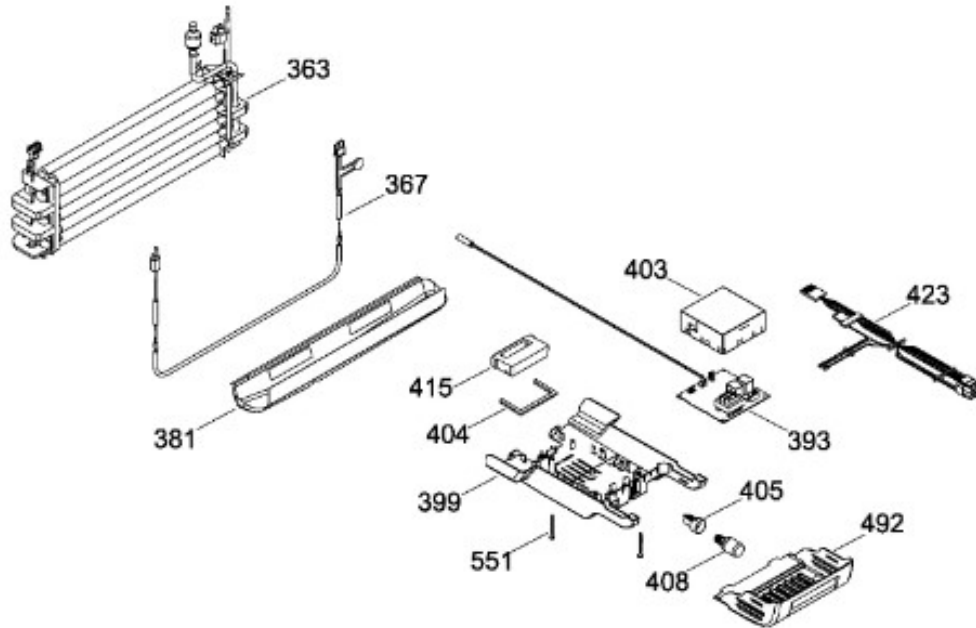

UNIDAD REFRIGERANTE

RMS1951ZZVXB

Distribuidor Autorizado

SurteRápido.com

Venta de Refacciones
Electrodomesticas

REFRIGERADOR RMS1951ZZVXB

Guía	Refacción	Descripción
1	WR01L11630	ENS. PUERTA ESPUMADA CONG.
4	WR01A01249	PLACA EMBLEMA SIRIUS 360
13	WR01A01217	TOPE PUERTA INTERMEDIO
16	WR01L11631	ENS. PUERTA ESPUMADA REFR.
19	WR01A01125	ETIQUETA ESTRELLAS
22	WR01L09718	CUERPO JALAD.FZ.SIRIUS D. GRAY
25	WR01L11070	INSERTO JALADERA FZ SPARKLING
25	WR01L13385	INSERTO JALADERA FZ SPARKLING
28	WR01A01273	TOPE PUERTA REFRIGERADOR
32	WR01L04676	ANAQUEL
33	WR01L04687	ANAQUEL
40	WR01L04684	ANAQUEL
42	WR01L05942	SELLO AE
52	WR01L02462	BUJE BISAGRA
53	WR01L00340	BUSHING HINGE
58	WR01L09719	CUERPO JALAD.FF.SIRIUS D. GRAY
61	WR01L11071	INSERTO JALADERA FF SPARKLING
61	WR01L13386	INSERTO JALADERA FF SPARKLING
67	WR01F02218	FABRICA HIELOS ENS.
109	WR01F02537	TARJETA DISPLAY SIRIUS
113	WR03F04633	ENS. SOPORTE Y MASCARA
126	WR01L05020	ENS. SMART STATION
127	WR01L04955	ENS. PANELES
128	WR01L04920	ENS. SELLO SILICON SS
129	WR01L05018	ENS. PUERTA SS
130	WR01L05133	PARRILLA SS
131	WR01L11655	ENS. ACCESO EXTERNO COMPLETO
132	WR03F04580	MASCARA INSERTO FF
134	WR01F02235	FOIL ALUMINIO
151	WR01L05964	TAPA BISAGRA DISPLAY
167	WR01A01225	TORNILLO NIVELADOR
167	WR01A02469	TORNILLO NIVELADOR
173	WR01A01275	SOP.BIS.INF.ENS.PERNO REMACHADO
176	WR01L05130	PARRILLA CONG. ENS.
179	WR01L05128	PARRILLA REFR. ENS.