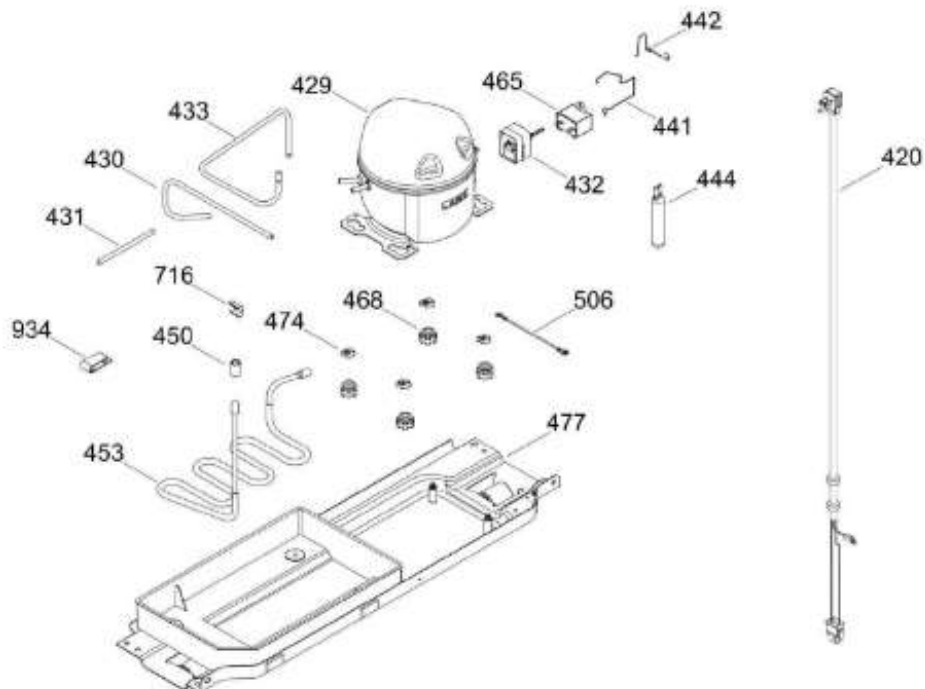

UNIDAD REFRIGERANTE

RMS400IAMRPA

Distribuidor Autorizado

SurteRápido.com

Venta de Refacciones
Electrodomesticas

REFRIGERADOR RMS400IAMRPA

Guía	Refacción	Descripción
1	WR01L13382	ENS. PUERTA ESPUMADA CONG
4	WR01A02267	PLACA EMBLEMA MABE
13	WR01A01217	TOPE PUERTA INTERMEDIO
16	WR01L13097	ENS. PUERTA ESPUMADA REFR.
22	WR01L13142	CUERPO JALAD.FZ.SOFTTOUCH.SIRIUS
22	WR01L13161	CUERPO JALAD.FZ.SOFTTOUCH.SIRIUS
25	WR01L13144	INSERTO JALADERA FZ SOFTTOUCH
25	WR01L13163	INSERTO JALADERA FZ SOFTTOUCH
28	WR01A01273	TOPE PUERTA REFRIGERADOR
32	WR01L04675	ANAQUEL CORTO CONG
33	WR01L04686	MODULE COMPLETO CONG / ENF
50	WR01L04683	ANAQUEL BOTELLAS (66)
52	WR01L02462	BUJE BISAGRA
53	WR01L00340	BUSHING HINGE
58	WR01L13143	CUERPO JALAD.FF.SOFTTOUCH.SIRIUS
58	WR01L13162	CUERPO JALAD.FF.SOFTTOUCH.SIRIUS
61	WR01L13145	INSERTO JALADERA FF SOFTTOUCH
61	WR01L13164	INSERTO JALADERA FF SOFTTOUCH
68	WR03F04529	TANQUE DE AGUA
69	WR01L11000	CUBIERTA DE TANQUE
70	WR03F04530	ENS. TANQUE DE AGUA
71	WR03F04531	CUBIERTA DE FILTRO
77	WR03F04532	DUCTO TANQUE
80	WR03F04533	ENS. PANELES
86	WR01L11001	SELLO TANQUE DE AGUA
93	WR01A02113	RESORTE ACTUADOR
94	WR01F02196	ENSAMBLE VALVULA MODIFICADA
95	WR03F04534	ACTUADOR DISPENSADOR
113	WR01L12807	OVERLAY AQUA INGENIOUS
124	WR01L12806	MASCARA DISPENSADOR
167	WR01A01225	TORNILLO NIVELADOR
168	WR01A02261	TORNILLO NIVELADOR
173	WR01A02262	SOP. BIS. INF. ENS. COMP.
176	WR01L05129	PARRILLA CRISTA LCONGELADOR
178	WR01F02252	MARCO SOPORTE CAJON CARNES