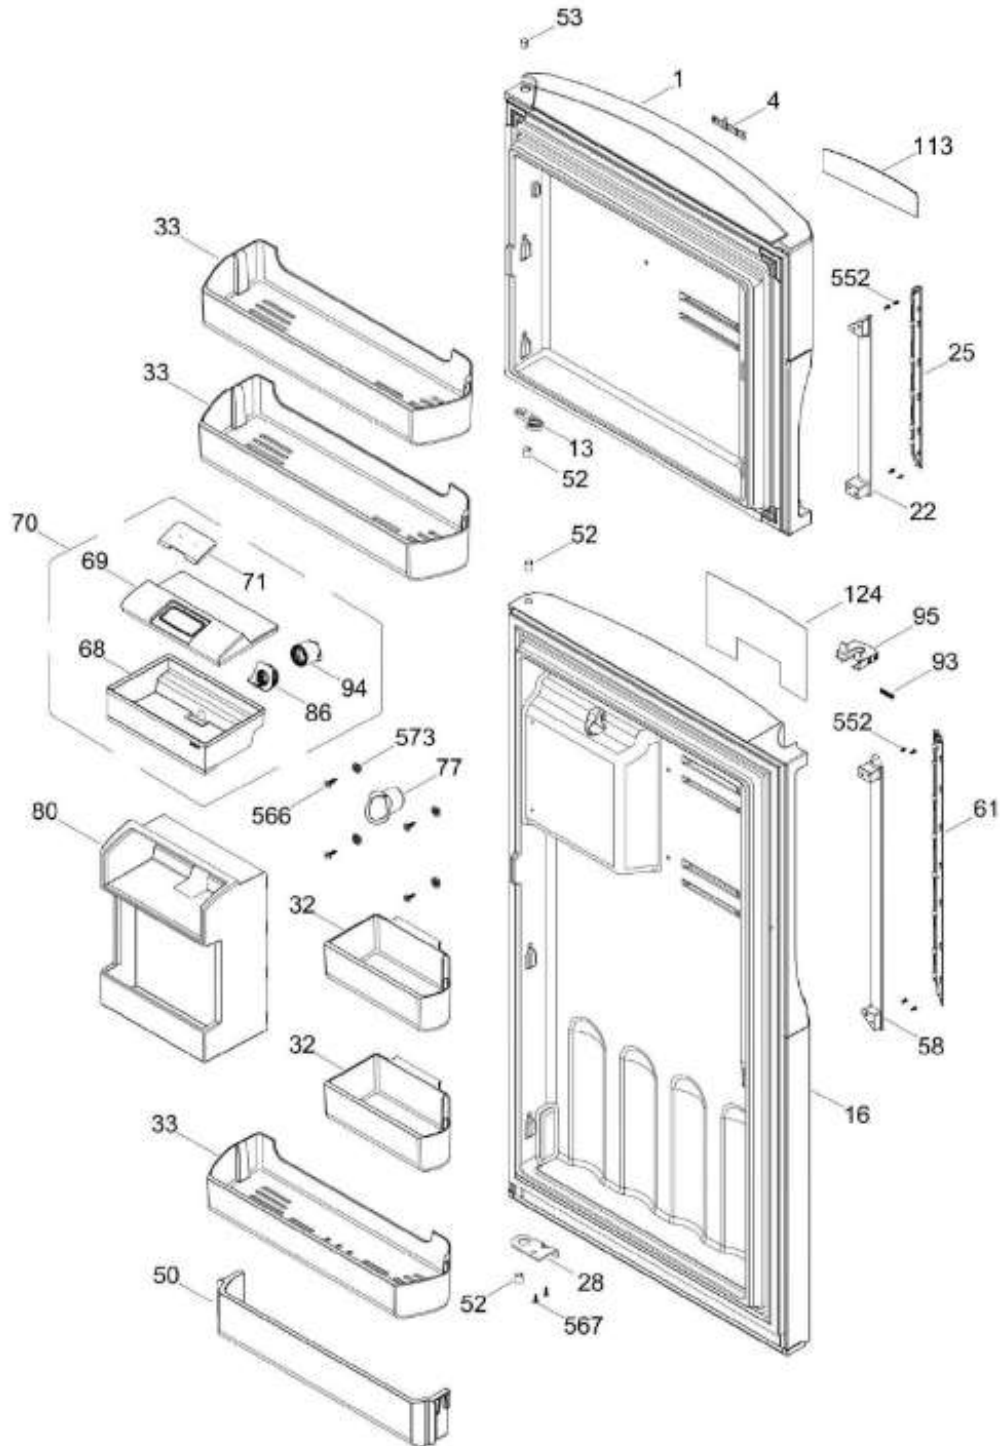

Distribuidor Autorizado

SurteRápido.com

Venta de Refacciones
Electrodomesticas

REFRIGERADOR RMS400IAMRPA

PUERTA

RMS400IAMRPA