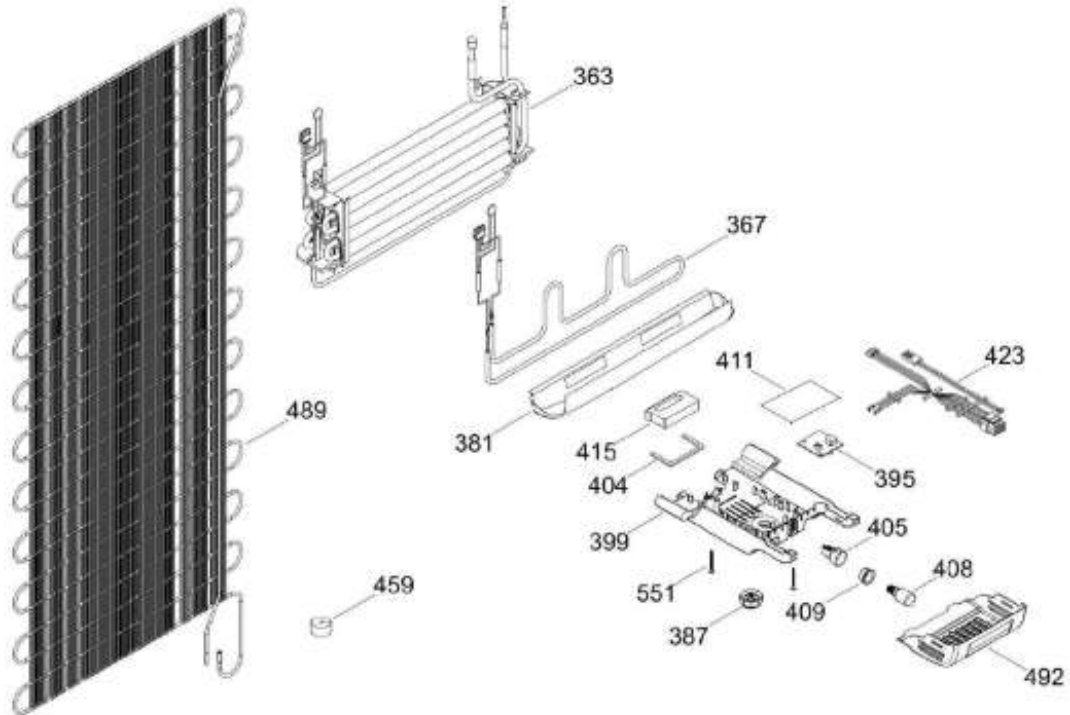

UNIDAD REFRIGERANTE

RMS400IAMRPA

Distribuidor Autorizado

SurteRápido.com

Venta de Refacciones
Electrodomesticas

REFRIGERADOR RMS400IAMRPA

Guía	Refacción	Descripción
1	WR01L13382	ENS. PUERTA ESPUMADA CONG
4	WR01A02267	PLACA EMBLEMA MABE
13	WR01A01217	TOPE PUERTA INTERMEDIO
16	WR01L13097	ENS. PUERTA ESPUMADA REFR.
22	WR01L13142	CUERPO JALAD.FZ.SOFTTOUCH.SIRIUS
22	WR01L13161	CUERPO JALAD.FZ.SOFTTOUCH.SIRIUS
25	WR01L13144	INSERTO JALADERA FZ SOFTTOUCH
25	WR01L13163	INSERTO JALADERA FZ SOFTTOUCH
28	WR01A01273	TOPE PUERTA REFRIGERADOR
32	WR01L04675	ANAQUEL CORTO CONG
33	WR01L04686	MODULE COMPLETO CONG / ENF
50	WR01L04683	ANAQUEL BOTELLAS (66)
52	WR01L02462	BUJE BISAGRA
53	WR01L00340	BUSHING HINGE
58	WR01L13143	CUERPO JALAD.FF.SOFTTOUCH.SIRIUS
58	WR01L13162	CUERPO JALAD.FF.SOFTTOUCH.SIRIUS
61	WR01L13145	INSERTO JALADERA FF SOFTTOUCH
61	WR01L13164	INSERTO JALADERA FF SOFTTOUCH
68	WR03F04529	TANQUE DE AGUA
69	WR01L11000	CUBIERTA DE TANQUE
70	WR03F04530	ENS. TANQUE DE AGUA
71	WR03F04531	CUBIERTA DE FILTRO
77	WR03F04532	DUCTO TANQUE
80	WR03F04533	ENS. PANELES
86	WR01L11001	SELLO TANQUE DE AGUA
93	WR01A02113	RESORTE ACTUADOR
94	WR01F02196	ENSAMBLE VALVULA MODIFICADA
95	WR03F04534	ACTUADOR DISPENSADOR
113	WR01L12807	OVERLAY AQUA INGENIOUS
124	WR01L12806	MASCARA DISPENSADOR
167	WR01A01225	TORNILLO NIVELADOR
168	WR01A02261	TORNILLO NIVELADOR
173	WR01A02262	SOP. BIS. INF. ENS. COMP.
176	WR01L05129	PARRILLA CRISTA LCONGELADOR
178	WR01F02252	MARCO SOPORTE CAJON CARNES