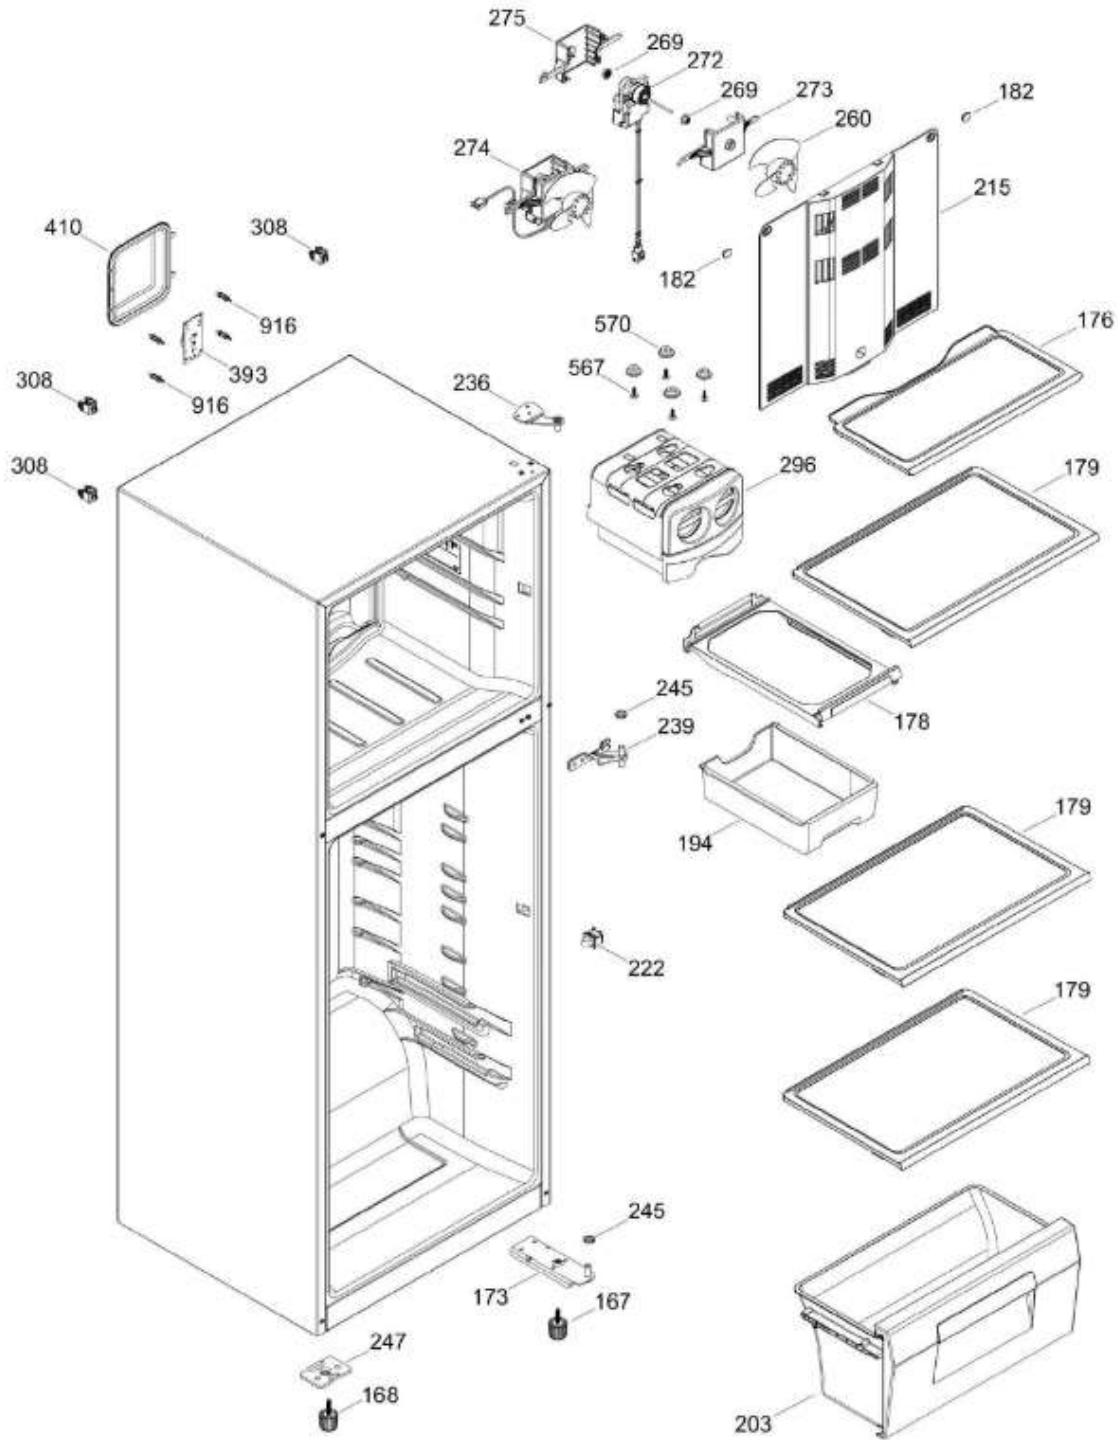

Distribuidor Autorizado

SurteRápido.com

Venta de Refacciones
Electrodomesticas

REFRIGERADOR RMS400IAMRPA

GABINETE

RMS400IAMRPA