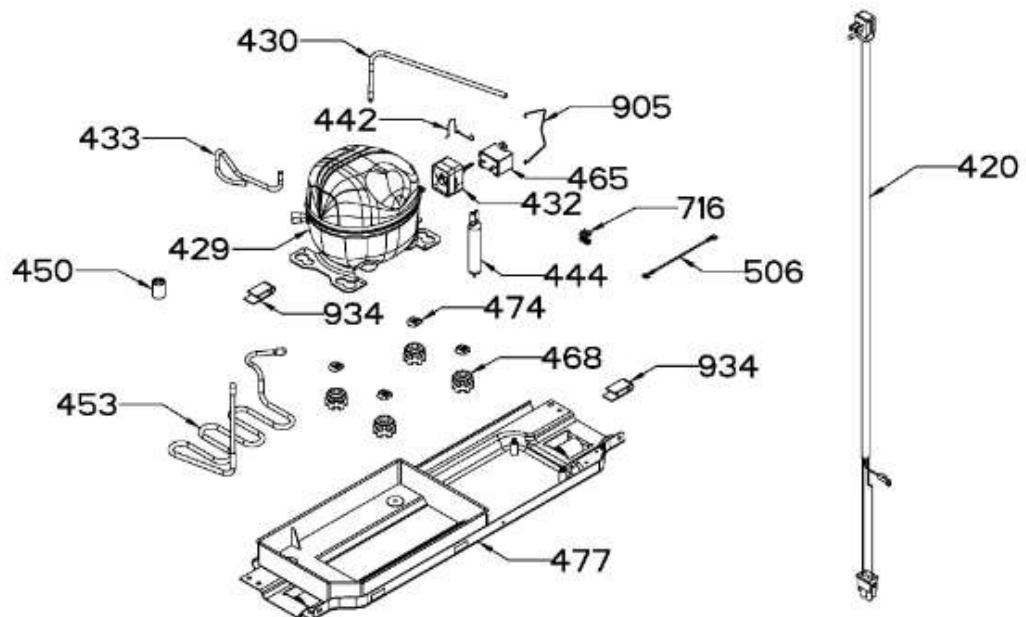

Distribuidor Autorizado

SurteRápido.com

Venta de Refacciones
Electrodomesticas

REFRIGERADOR RMS400IAMRPC

MODEL	RMS400IAMRPC
PUB. NUM.	PC-R2NF-019-1020