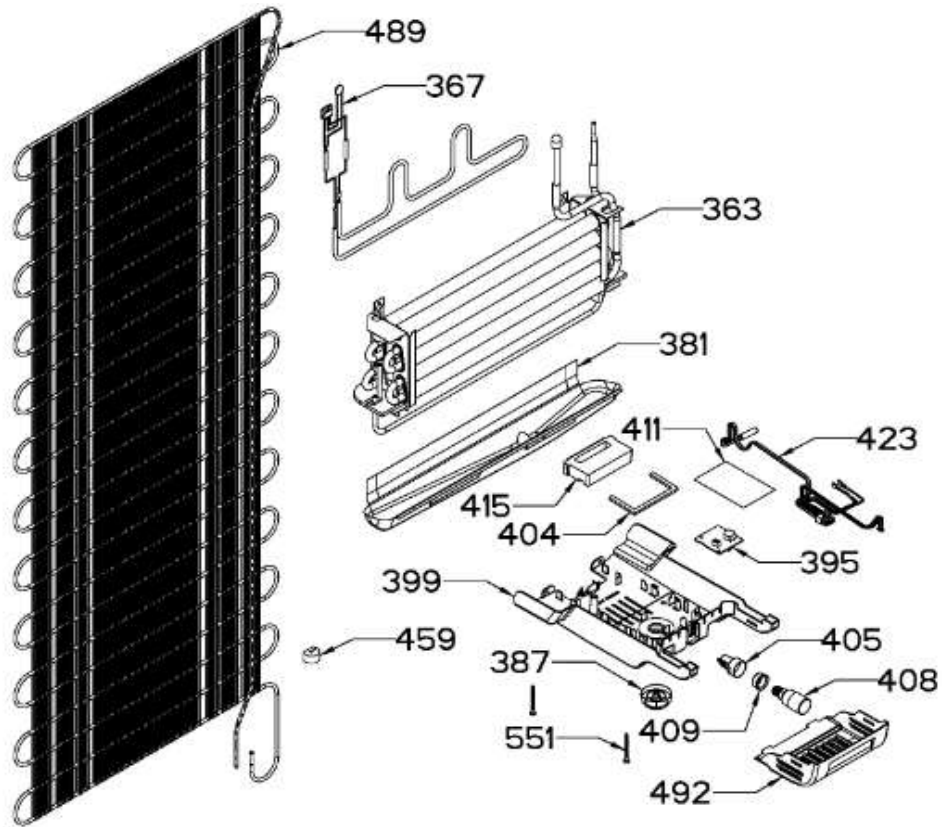

Distribuidor Autorizado

SurteRápido.com

Venta de Refacciones
Electrodomesticas

REFRIGERADOR RMS400IAMRPC

MODEL	RMS400IAMRPC
PUB. NUM.	PC-R2NF-019-1020