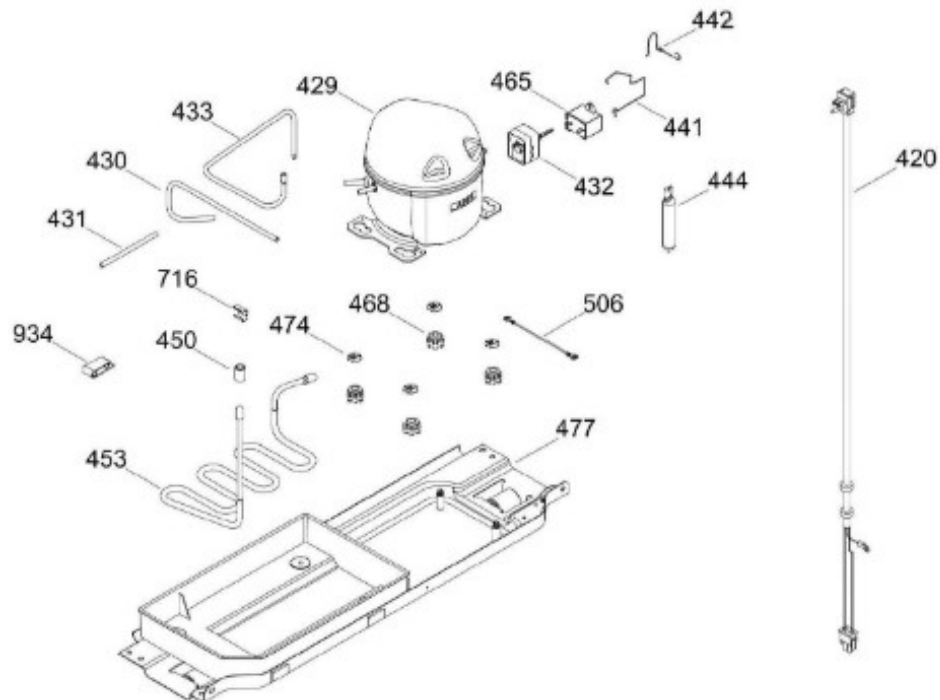

Distribuidor Autorizado

SurteRápido.com

Venta de Refacciones
Electrodomesticas

REFRIGERADOR RMS400IAMRXA

UNIDAD REFRIGERANTE

RMS400IAMRXA

Distribuidor Autorizado

SurteRápido.com

Venta de Refacciones
Electrodomesticas

REFRIGERADOR RMS400IAMRXA

Guía	Refacción	Descripción
1	WR01L13114	ENS. PUERTA ESPUMADA CONG.
4	WR01A02267	PLACA EMBLEMA MABE
13	WR01A01217	TOPE PUERTA INTERMEDIO
16	WR01L12815	ENS. PUERTA ESPUMADA REFR.
22	WR01L12804	CUERPO JALAD.FZ.SIRIUS N30
25	WR01L11070	INSERTO JALADERA FZ SPARKLING
25	WR01L13385	INSERTO JALADERA FZ SPARKLING
28	WR01A01273	TOPE PUERTA REFRIGERADOR
32	WR01L04675	ANAQUEL CORTO CONG
33	WR01L04686	MODULE COMPLETO CONG / ENF
50	WR01L04683	ANAQUEL BOTELLAS (66)
52	WR01L02462	BUJE BISAGRA
53	WR01L00340	BUSHING HINGE
58	WR01L12805	CUERPO JALAD.FF.SIRIUS N30
61	WR01L11071	INSERTO JALADERA FF SPARKLING
61	WR01L13386	INSERTO JALADERA FF SPARKLING
68	WR03F04529	TANQUE DE AGUA
69	WR01L11000	CUBIERTA DE TANQUE
70	WR03F04530	ENS. TANQUE DE AGUA
71	WR03F04531	CUBIERTA DE FILTRO
77	WR03F04532	DUCTO TANQUE
80	WR03F04533	ENS. PANELES
86	WR01L11001	SELLO TANQUE DE AGUA
93	WR01A02113	RESORTE ACTUADOR
94	WR01F02196	ENSAMBLE VALVULA MODIFICADA
95	WR03F04534	ACTUADOR DISPENSADOR
113	WR01L12807	OVERLAY AQUA INGENIOUS
124	WR01L12806	MASCARA DISPENSADOR
167	WR01A01225	TORNILLO NIVELADOR
168	WR01A02261	TORNILLO NIVELADOR
173	WR01A02262	SOP. BIS. INF. ENS. COMP.
176	WR01L05129	PARRILLA CRISTA LCONGELADOR
178	WR01F02252	MARCO SOPORTE CAJON CARNES
179	WR01L05127	PARRILLA CRISTAL ENFRIADOR
182	WR01A01201	BOTON