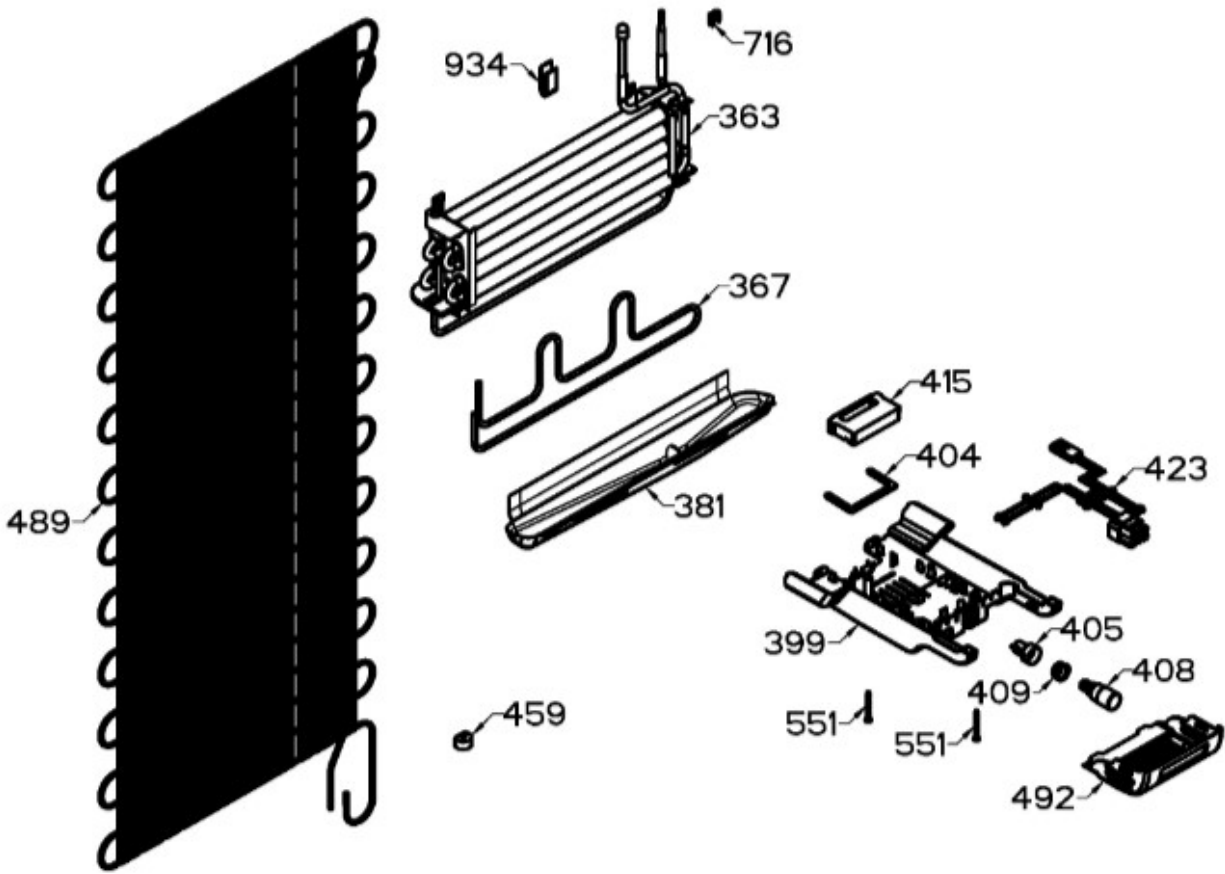

# REFRIGERADOR RMS400IBBQPA

Guía	Refacción	Descripción
1	WR01L13096	ENS. PUERTA ESPUMADA CONG.
4	WR01A02267	PLACA EMBLEMA MABE
13	WR01A01217	TOPE PUERTA INTERMEDIO
16	WR01L13097	ENS. PUERTA ESPUMADA REFR.
22	WR01L13161	CUERPO JALADERA FZ
25	WR01L13163	INSERTO JALADERA FZ
28	WR01A01273	TOPE PUERTA REFRIGERADOR
32	WR01L04675	ANAQUEL CORTO CONG
33	WR01L04686	MODULE COMPLETO CONG / ENF
40	WR01L04683	ANAQUEL BOTELLAS (66)
52	WR01L02462	BUJE BISAGRA
53	WR01L00340	BUSHING HINGE
58	WR01L13162	CUERPO JALADERA FF
61	WR01L13164	INSERTO JALADERA FF
67	WR01F02218	FABRICA HIELOS ENS.
70	WR03F04530	ENS. TANQUE DE AGUA
77	WR03F04532	DUCTOTANQUE
80	WR03F04533	ENS. PANELES
93	WR01A02113	RESORTEACTUADOR
95	WR03F04534	ACTUADOR DISPENSADOR
109	WR03F04412	TARJETA DISPLAY SIRIUS W
113	WR01L12824	ENS.SOPORTE Y MASCARA SIRIUS
124	WR01L12806	MASCARA DISPENSADOR
134	WR01F02235	FOIL ALUMINIO
151	WR01L13246	CUBIERTA BISAGRA SUPERIOR
167	WR01A01225	TORNILLO NIVELADOR
167	WR01A02469	TORNILLO NIVELADOR
168	WR01A02261	TORNILLO NIVELADOR
168	WR01A02470	TORNILLO NIVELADOR
173	WR01A02262	SOP. BIS. INF. ENS. COMP.
176	WR01L05129	PARRILLA CRISTA LCONGELADOR
179	WR01L05127	PARRILLA CRISTAL ENFRIADOR
182	WR01A01201	BOTON
186	WR01L11146	CAJON DELI ENS.C/INSERTO(400L)
203	WR01L11145	CAJON LEG.ENS.C/INSERTO(400LT)