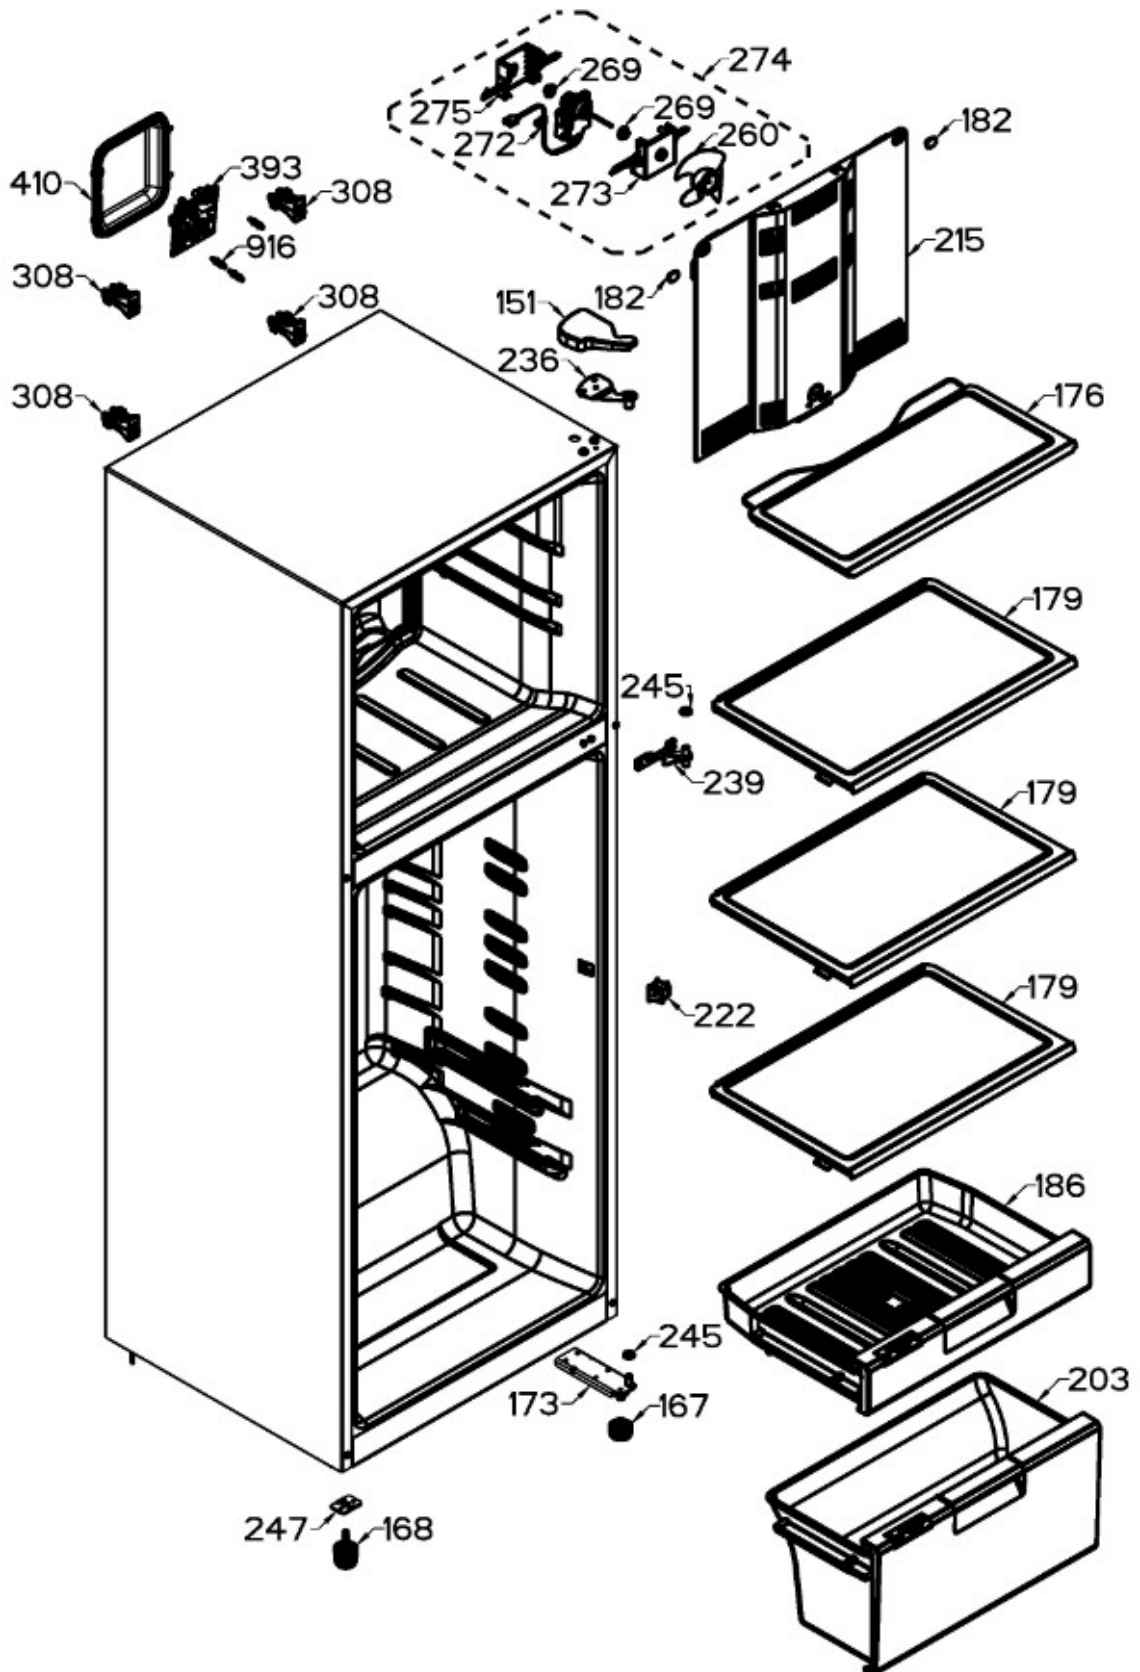

Distribuidor Autorizado

SurteRápido.com

Venta de Refacciones
Electrodomesticas

REFRIGERADOR RMS400IBBQPA