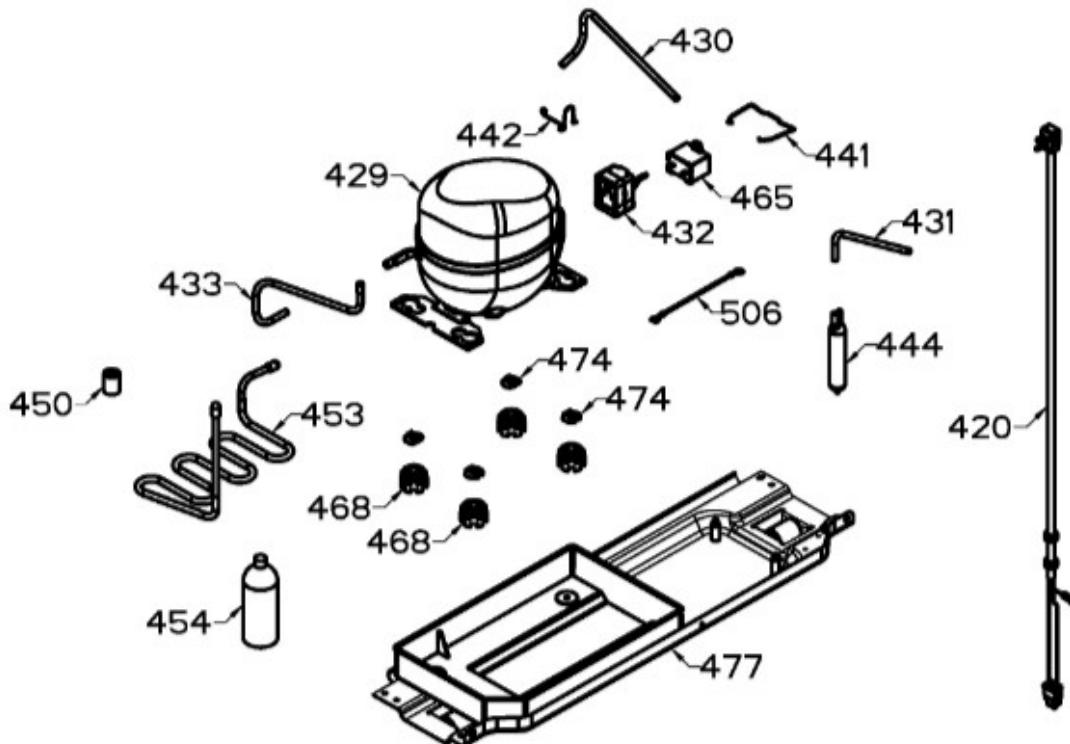

# REFRIGERADOR RMS400IBBQPA

Guía	Refacción	Descripción
1	WR01L13096	ENS. PUERTA ESPUMADA CONG.
4	WR01A02267	PLACA EMBLEMA MABE
13	WR01A01217	TOPE PUERTA INTERMEDIO
16	WR01L13097	ENS. PUERTA ESPUMADA REFR.
22	WR01L13161	CUERPO JALADERA FZ
25	WR01L13163	INSERTO JALADERA FZ
28	WR01A01273	TOPE PUERTA REFRIGERADOR
32	WR01L04675	ANAQUEL CORTO CONG
33	WR01L04686	MODULE COMPLETO CONG / ENF
40	WR01L04683	ANAQUEL BOTELLAS (66)
52	WR01L02462	BUJE BISAGRA
53	WR01L00340	BUSHING HINGE
58	WR01L13162	CUERPO JALADERA FF
61	WR01L13164	INSERTO JALADERA FF
67	WR01F02218	FABRICA HIELOS ENS.
70	WR03F04530	ENS. TANQUE DE AGUA
77	WR03F04532	DUCTOTANQUE
80	WR03F04533	ENS. PANELES
93	WR01A02113	RESORTEACTUADOR
95	WR03F04534	ACTUADOR DISPENSADOR
109	WR03F04412	TARJETA DISPLAY SIRIUS W
113	WR01L12824	ENS.SOPORTE Y MASCARA SIRIUS
124	WR01L12806	MASCARA DISPENSADOR
134	WR01F02235	FOIL ALUMINIO
151	WR01L13246	CUBIERTA BISAGRA SUPERIOR
167	WR01A01225	TORNILLO NIVELADOR
167	WR01A02469	TORNILLO NIVELADOR
168	WR01A02261	TORNILLO NIVELADOR
168	WR01A02470	TORNILLO NIVELADOR
173	WR01A02262	SOP. BIS. INF. ENS. COMP.
176	WR01L05129	PARRILLA CRISTA LCONGELADOR
179	WR01L05127	PARRILLA CRISTAL ENFRIADOR
182	WR01A01201	BOTON
186	WR01L11146	CAJON DELI ENS.C/INSERTO(400L)
203	WR01L11145	CAJON LEG.ENS.C/INSERTO(400LT)