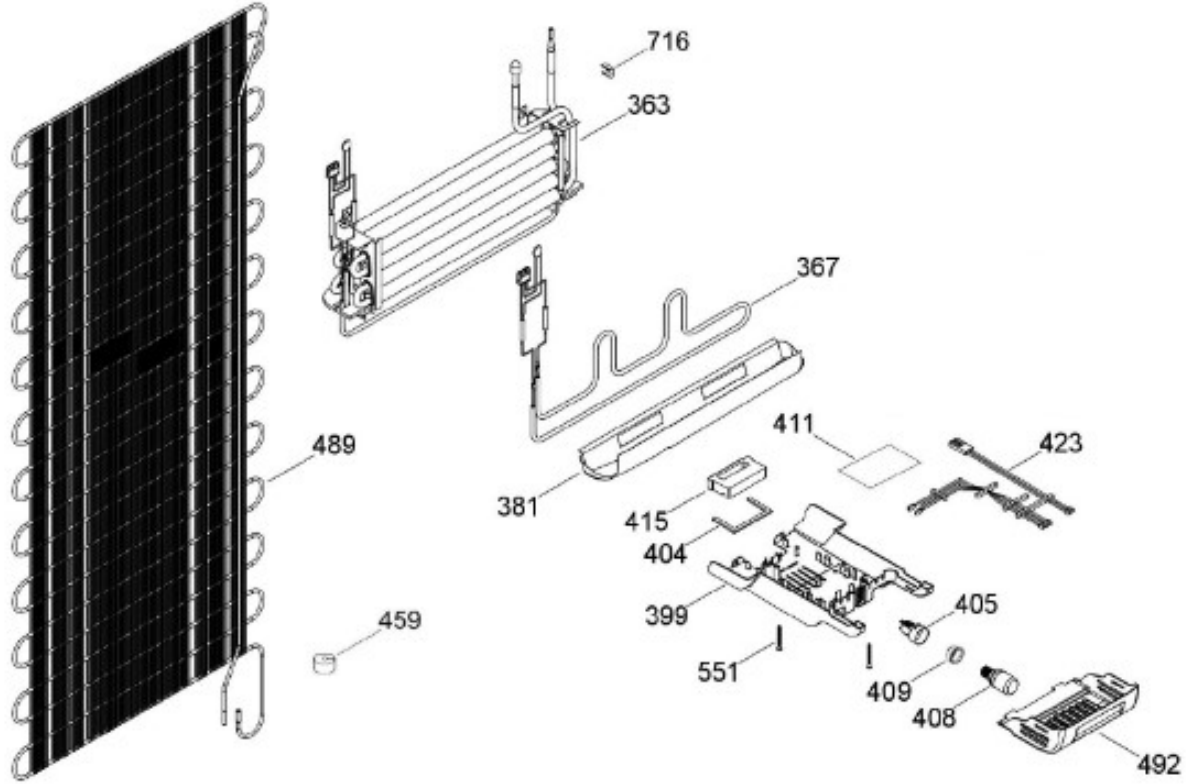

REFRIGERADOR RMS400IBMRPA

UNIDAD REFRIGERANTE

RMS400IBMRPA

Distribuidor Autorizado

SurteRápido.com

Venta de Refacciones
Electrodomesticas

REFRIGERADOR RMS400IBMRPA

Guía	Refacción	Descripción
1	WR01L13096	ENS. PUERTA ESPUMADA CONG.
4	WR01A02267	PLACA EMBLEMA MABE
13	WR01A01217	TOPE PUERTA INTERMEDIO
16	WR01L13097	ENS. PUERTA ESPUMADA REFR.
22	WR01L13142	CUERPO JALAD.FZ.SOFTTOUCH.SIRIUS
22	WR01L13161	CUERPO JALAD.FZ.SOFTTOUCH.SIRIUS
25	WR01L13144	INSERTO JALADERA FZ SOFTTOUCH
25	WR01L13163	INSERTO JALADERA FZ SOFTTOUCH
28	WR01A01273	TOPE PUERTA REFRIGERADOR
32	WR01L04675	ANAQUEL CORTO CONG
33	WR01L04686	MODULE COMPLETO CONG / ENF
50	WR01L04683	ANAQUEL BOTELLAS (66)
52	WR01L02462	BUJE BISAGRA
53	WR01L00340	BUSHING HINGE
58	WR01L13143	CUERPO JALAD.FF.SOFTTOUCH.SIRIUS
58	WR01L13162	CUERPO JALAD.FF.SOFTTOUCH.SIRIUS
61	WR01L13145	INSERTO JALADERA FF SOFTTOUCH
61	WR01L13164	INSERTO JALADERA FF SOFTTOUCH
67	WR01F02218	FABRICA HIELOS ENS.
68	WR03F04529	TANQUE DE AGUA
69	WR01L11000	CUBIERTA TANQUE
70	WR03F04530	ENS. TANQUE DE AGUA
71	WR03F04531	CUBIERTA DE FILTRO
77	WR03F04532	DUCTO TANQUE
80	WR03F04533	ENS. PANELES
86	WR01L11001	SELLO TANQUE DE AGUA
93	WR01A02113	RESORTEACTUADOR
94	WR01F02196	ENSAMBLE VALVULA MODIFICADA
95	WR03F04534	ACTUADOR DISPENSADOR
109	WR03F04412	TARJETA DISPLAY SIRIUS W
113	WR01L12824	ENS.SOPORTE Y MASCARA SIRIUS
124	WR01L12806	MASCARA DISPENSADOR
134	WR01F02235	FOIL ALUMINIO
151	WR01L05964	TAPA BISAGRA DISPLAY
167	WR01A01225	TORNILLO NIVELADOR