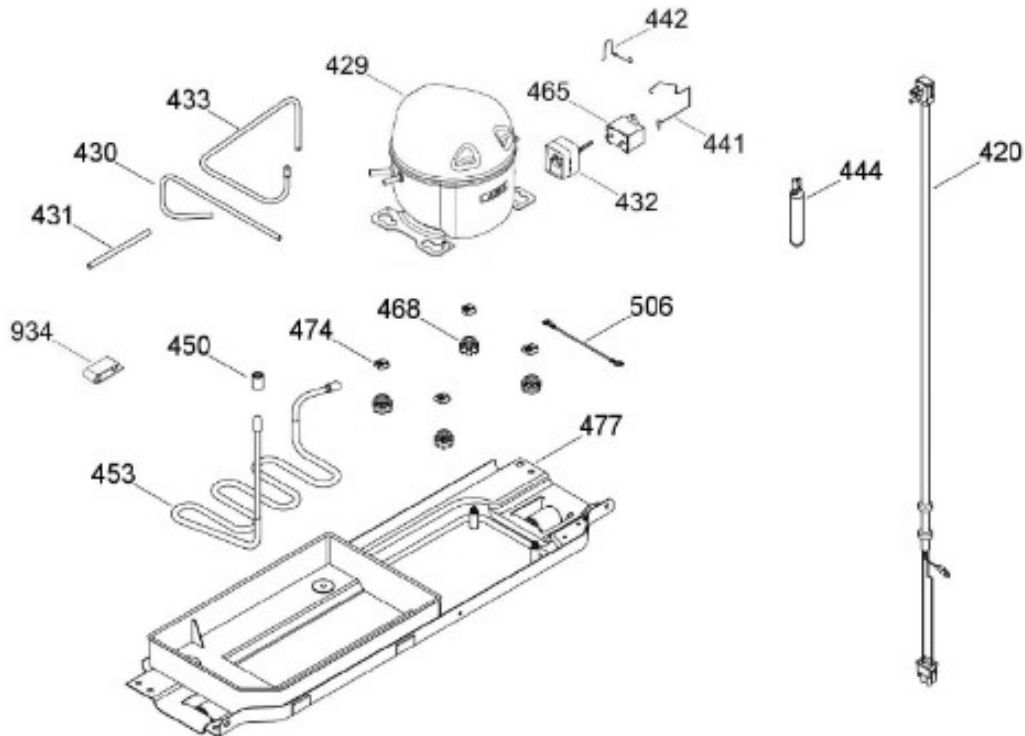

REFRIGERADOR RMS400IBMRPA

UNIDAD REFRIGERANTE

RMS400IBMRPA

Distribuidor Autorizado

SurteRápido.com

Venta de Refacciones
Electrodomesticas

REFRIGERADOR RMS400IBMRPA

Guía	Refacción	Descripción
1	WR01L13096	ENS. PUERTA ESPUMADA CONG.
4	WR01A02267	PLACA EMBLEMA MABE
13	WR01A01217	TOPE PUERTA INTERMEDIO
16	WR01L13097	ENS. PUERTA ESPUMADA REFR.
22	WR01L13142	CUERPO JALAD.FZ.SOFTTOUCH.SIRIUS
22	WR01L13161	CUERPO JALAD.FZ.SOFTTOUCH.SIRIUS
25	WR01L13144	INSERTO JALADERA FZ SOFTTOUCH
25	WR01L13163	INSERTO JALADERA FZ SOFTTOUCH
28	WR01A01273	TOPE PUERTA REFRIGERADOR
32	WR01L04675	ANAQUEL CORTO CONG
33	WR01L04686	MODULE COMPLETO CONG / ENF
50	WR01L04683	ANAQUEL BOTELLAS (66)
52	WR01L02462	BUJE BISAGRA
53	WR01L00340	BUSHING HINGE
58	WR01L13143	CUERPO JALAD.FF.SOFTTOUCH.SIRIUS
58	WR01L13162	CUERPO JALAD.FF.SOFTTOUCH.SIRIUS
61	WR01L13145	INSERTO JALADERA FF SOFTTOUCH
61	WR01L13164	INSERTO JALADERA FF SOFTTOUCH
67	WR01F02218	FABRICA HIELOS ENS.
68	WR03F04529	TANQUE DE AGUA
69	WR01L11000	CUBIERTA TANQUE
70	WR03F04530	ENS. TANQUE DE AGUA
71	WR03F04531	CUBIERTA DE FILTRO
77	WR03F04532	DUCTO TANQUE
80	WR03F04533	ENS. PANELES
86	WR01L11001	SELLO TANQUE DE AGUA
93	WR01A02113	RESORTEACTUADOR
94	WR01F02196	ENSAMBLE VALVULA MODIFICADA
95	WR03F04534	ACTUADOR DISPENSADOR
109	WR03F04412	TARJETA DISPLAY SIRIUS W
113	WR01L12824	ENS.SOPORTE Y MASCARA SIRIUS
124	WR01L12806	MASCARA DISPENSADOR
134	WR01F02235	FOIL ALUMINIO
151	WR01L05964	TAPA BISAGRA DISPLAY
167	WR01A01225	TORNILLO NIVELADOR