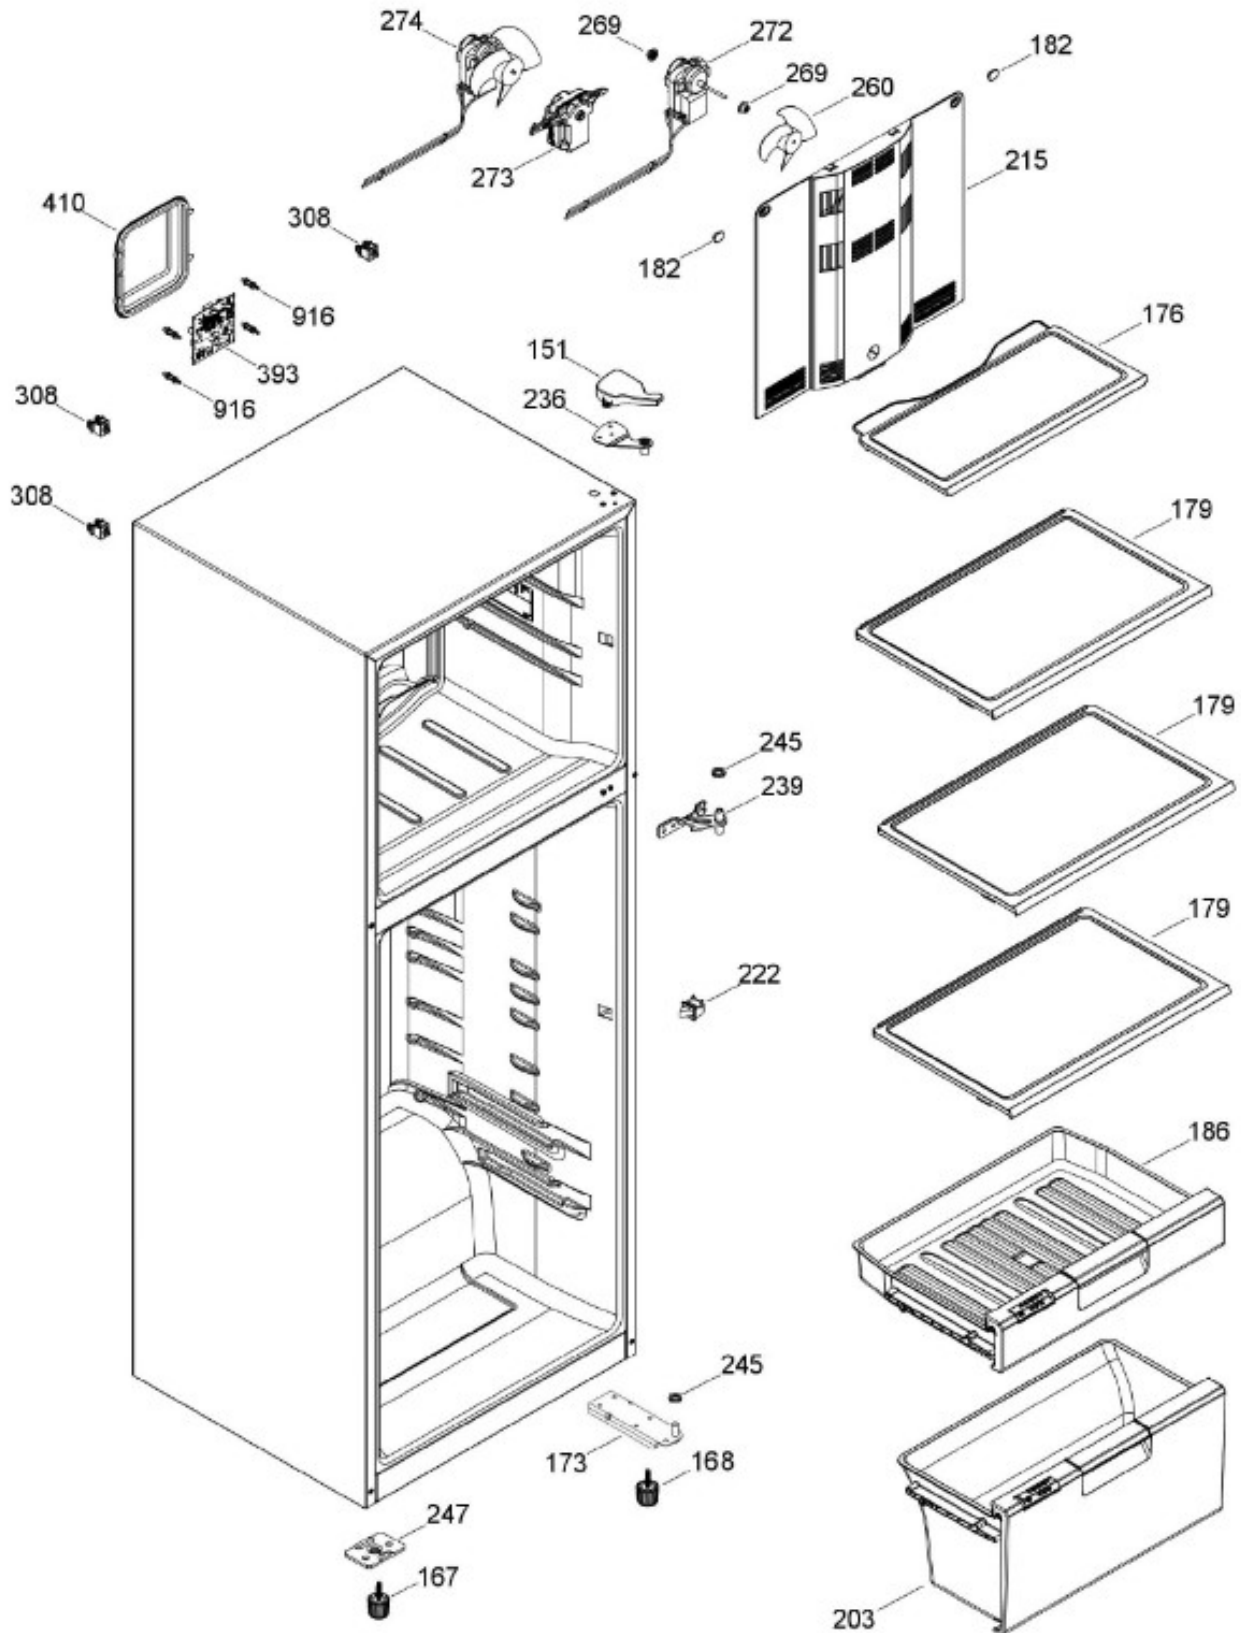

Venta de Refacciones
Electrodomesticas

REFRIGERADOR RMS400IBMRPA

GABINETE

RMS400IBMRPA

REFRIGERADOR RMS400IBMRPA

UNIDAD REFRIGERANTE

RMS400IBMRPA

Distribuidor Autorizado

SurteRápido.com

Venta de Refacciones
Electrodomesticas

REFRIGERADOR RMS400IBMRPA

| Guía | Refacción | Descripción |
|------|------------|----------------------------------|
| 1 | WR01L13096 | ENS. PUERTA ESPUMADA CONG. |
| 4 | WR01A02267 | PLACA EMBLEMA MABE |
| 13 | WR01A01217 | TOPE PUERTA INTERMEDIO |
| 16 | WR01L13097 | ENS. PUERTA ESPUMADA REFR. |
| 22 | WR01L13142 | CUERPO JALAD.FZ.SOFTTOUCH.SIRIUS |
| 22 | WR01L13161 | CUERPO JALAD.FZ.SOFTTOUCH.SIRIUS |
| 25 | WR01L13144 | INSERTO JALADERA FZ SOFTTOUCH |
| 25 | WR01L13163 | INSERTO JALADERA FZ SOFTTOUCH |
| 28 | WR01A01273 | TOPE PUERTA REFRIGERADOR |
| 32 | WR01L04675 | ANAQUEL CORTO CONG |
| 33 | WR01L04686 | MODULE COMPLETO CONG / ENF |
| 50 | WR01L04683 | ANAQUEL BOTELLAS (66) |
| 52 | WR01L02462 | BUJE BISAGRA |
| 53 | WR01L00340 | BUSHING HINGE |
| 58 | WR01L13143 | CUERPO JALAD.FF.SOFTTOUCH.SIRIUS |
| 58 | WR01L13162 | CUERPO JALAD.FF.SOFTTOUCH.SIRIUS |
| 61 | WR01L13145 | INSERTO JALADERA FF SOFTTOUCH |
| 61 | WR01L13164 | INSERTO JALADERA FF SOFTTOUCH |
| 67 | WR01F02218 | FABRICA HIELOS ENS. |
| 68 | WR03F04529 | TANQUE DE AGUA |
| 69 | WR01L11000 | CUBIERTA TANQUE |
| 70 | WR03F04530 | ENS. TANQUE DE AGUA |
| 71 | WR03F04531 | CUBIERTA DE FILTRO |
| 77 | WR03F04532 | DUCTO TANQUE |
| 80 | WR03F04533 | ENS. PANELES |
| 86 | WR01L11001 | SELLO TANQUE DE AGUA |
| 93 | WR01A02113 | RESORTEACTUADOR |
| 94 | WR01F02196 | ENSAMBLE VALVULA MODIFICADA |
| 95 | WR03F04534 | ACTUADOR DISPENSADOR |
| 109 | WR03F04412 | TARJETA DISPLAY SIRIUS W |
| 113 | WR01L12824 | ENS.SOPORTE Y MASCARA SIRIUS |
| 124 | WR01L12806 | MASCARA DISPENSADOR |
| 134 | WR01F02235 | FOIL ALUMINIO |
| 151 | WR01L05964 | TAPA BISAGRA DISPLAY |
| 167 | WR01A01225 | TORNILLO NIVELADOR |