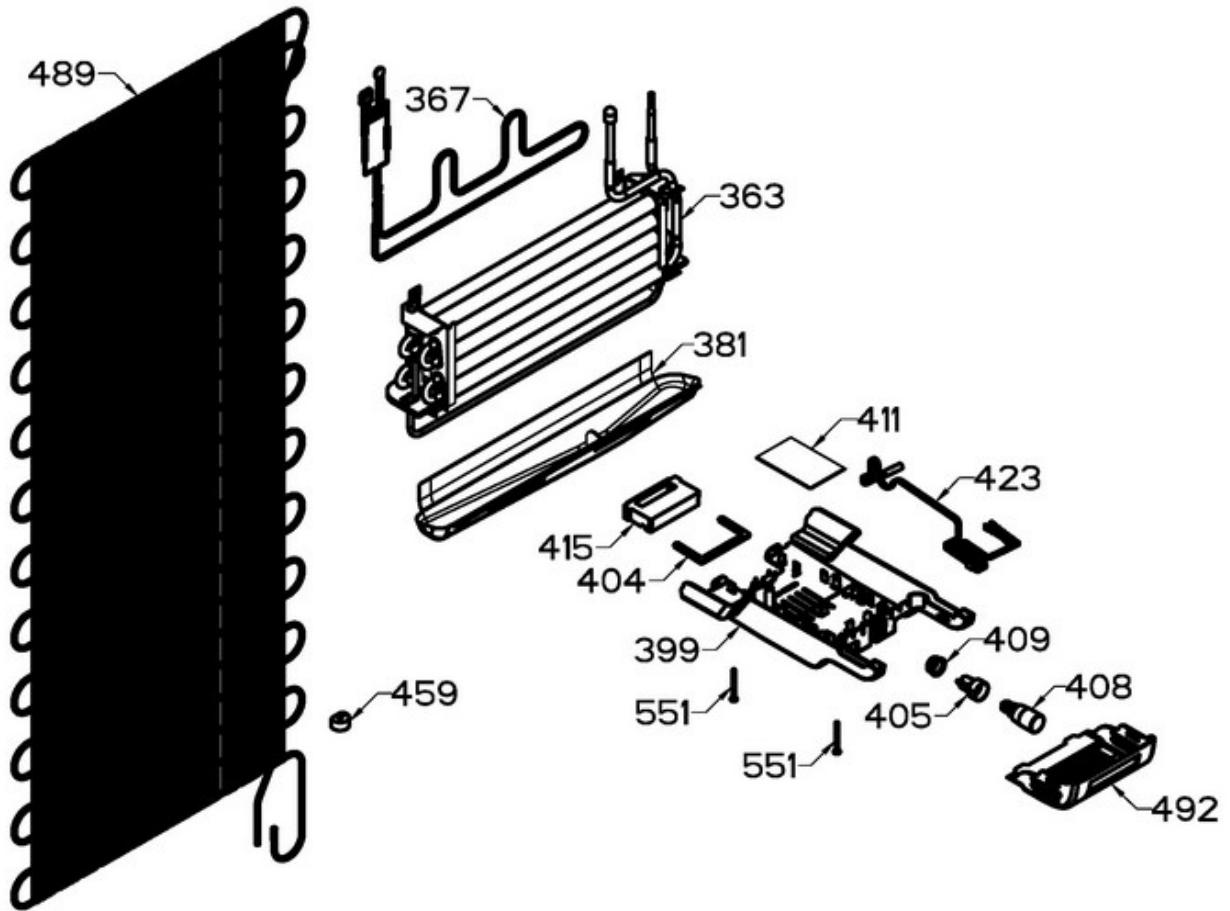

Distribuidor Autorizado

SurteRápido.com

Venta de Refacciones
Electrodomesticas

REFRIGERADOR RMS400IBMRPC

Guía	Refacción	Descripción
1	WR01L13096	ENS. PUERTA ESPUMADA CONG.
4	WR01A02267	PLACA EMBLEMA MABE
13	WR01A01217	TOPE PUERTA INTERMEDIO
16	WR01L13097	ENS. PUERTA ESPUMADA REFR.
22	WR01L13161	CUERPO JALADERA FZ
25	WR01L13163	INSERTO JALADERA FZ
28	WR01A01273	TOPE PUERTA REFRIGERADOR
32	WR01L04675	ANAQUEL CORTO CONG
33	WR01L04686	MODULE COMPLETO CONG / ENF
50	WR01L04683	ANAQUEL BOTELLAS (66)
52	WR01L02462	BUJE BISAGRA
53	WR01L00340	BUSHING HINGE
58	WR01L13162	CUERPO JALADERA FF
61	WR01L13164	INSERTO JALADERA FF
67	WR01F02218	FABRICA HIELOS ENS.
70	WR03F04530	ENS. TANQUE DE AGUA
77	WR03F04532	DUCTOTANQUE
80	WR03F04533	ENS. PANELES
93	WR01A02113	RESORTEACTUADOR
95	WR03F04534	ACTUADOR DISPENSADOR
109	WR03F04412	TARJETA DISPLAY SIRIUS W
113	WR01L12824	ENS.SOPORTE Y MASCARA SIRIUS
124	WR01L12806	MASCARA DISPENSADOR
134	WR01F02235	FOIL ALUMINIO
151	WR01L13246	CUBIERTA BISAGRA SUPERIOR
167	WR01A01225	TORNILLO NIVELADOR
167	WR01A02469	TORNILLO NIVELADOR
168	WR01A02261	TORNILLO NIVELADOR
168	WR01A02470	TORNILLO NIVELADOR
173	WR01A02262	SOP. BIS. INF. ENS. COMP.
176	WR01L05129	PARRILLA CRISTA LCONGELADOR
179	WR01L05127	PARRILLA CRISTAL ENFRIADOR
182	WR01A01201	BOTON
186	WR01L11146	CAJON DELI ENS.C/INSERTO(400L)
203	WR01L11145	CAJON LEG.ENS.C/INSERTO(400LT)