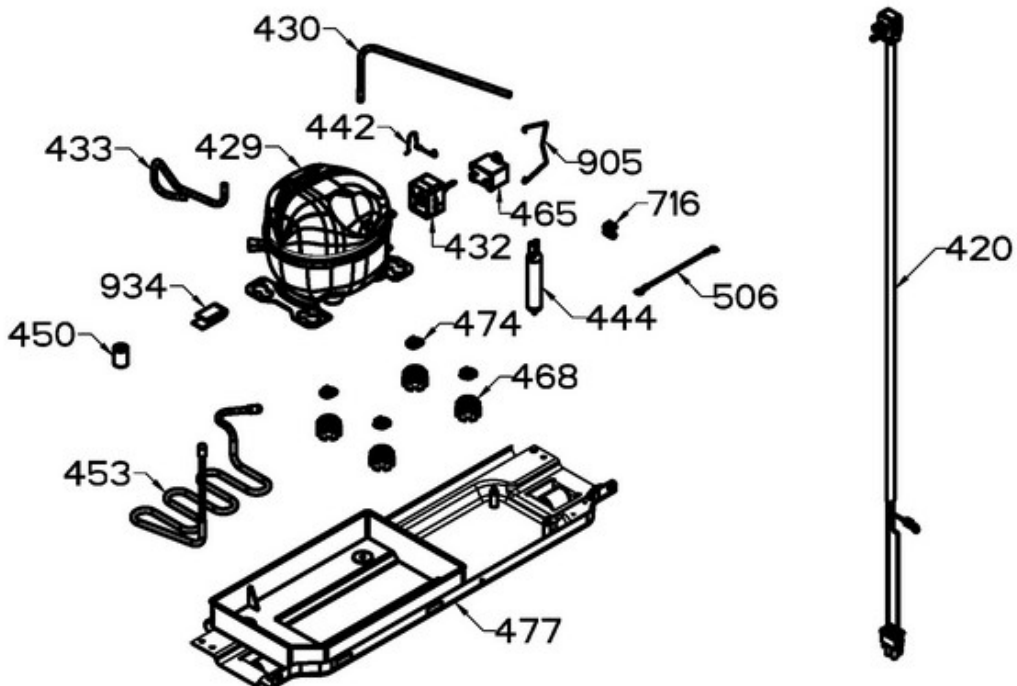

Distribuidor Autorizado

SurteRápido.com

Venta de Refacciones
Electrodomesticas

REFRIGERADOR RMS400IBMRPC

Guía	Refacción	Descripción
1	WR01L13096	ENS. PUERTA ESPUMADA CONG.
4	WR01A02267	PLACA EMBLEMA MABE
13	WR01A01217	TOPE PUERTA INTERMEDIO
16	WR01L13097	ENS. PUERTA ESPUMADA REFR.
22	WR01L13161	CUERPO JALADERA FZ
25	WR01L13163	INSERTO JALADERA FZ
28	WR01A01273	TOPE PUERTA REFRIGERADOR
32	WR01L04675	ANAQUEL CORTO CONG
33	WR01L04686	MODULE COMPLETO CONG / ENF
50	WR01L04683	ANAQUEL BOTELLAS (66)
52	WR01L02462	BUJE BISAGRA
53	WR01L00340	BUSHING HINGE
58	WR01L13162	CUERPO JALADERA FF
61	WR01L13164	INSERTO JALADERA FF
67	WR01F02218	FABRICA HIELOS ENS.
70	WR03F04530	ENS. TANQUE DE AGUA
77	WR03F04532	DUCTOTANQUE
80	WR03F04533	ENS. PANELES
93	WR01A02113	RESORTEACTUADOR
95	WR03F04534	ACTUADOR DISPENSADOR
109	WR03F04412	TARJETA DISPLAY SIRIUS W
113	WR01L12824	ENS.SOPORTE Y MASCARA SIRIUS
124	WR01L12806	MASCARA DISPENSADOR
134	WR01F02235	FOIL ALUMINIO
151	WR01L13246	CUBIERTA BISAGRA SUPERIOR
167	WR01A01225	TORNILLO NIVELADOR
167	WR01A02469	TORNILLO NIVELADOR
168	WR01A02261	TORNILLO NIVELADOR
168	WR01A02470	TORNILLO NIVELADOR
173	WR01A02262	SOP. BIS. INF. ENS. COMP.
176	WR01L05129	PARRILLA CRISTA LCONGELADOR
179	WR01L05127	PARRILLA CRISTAL ENFRIADOR
182	WR01A01201	BOTON
186	WR01L11146	CAJON DELI ENS.C/INSERTO(400L)
203	WR01L11145	CAJON LEG.ENS.C/INSERTO(400LT)