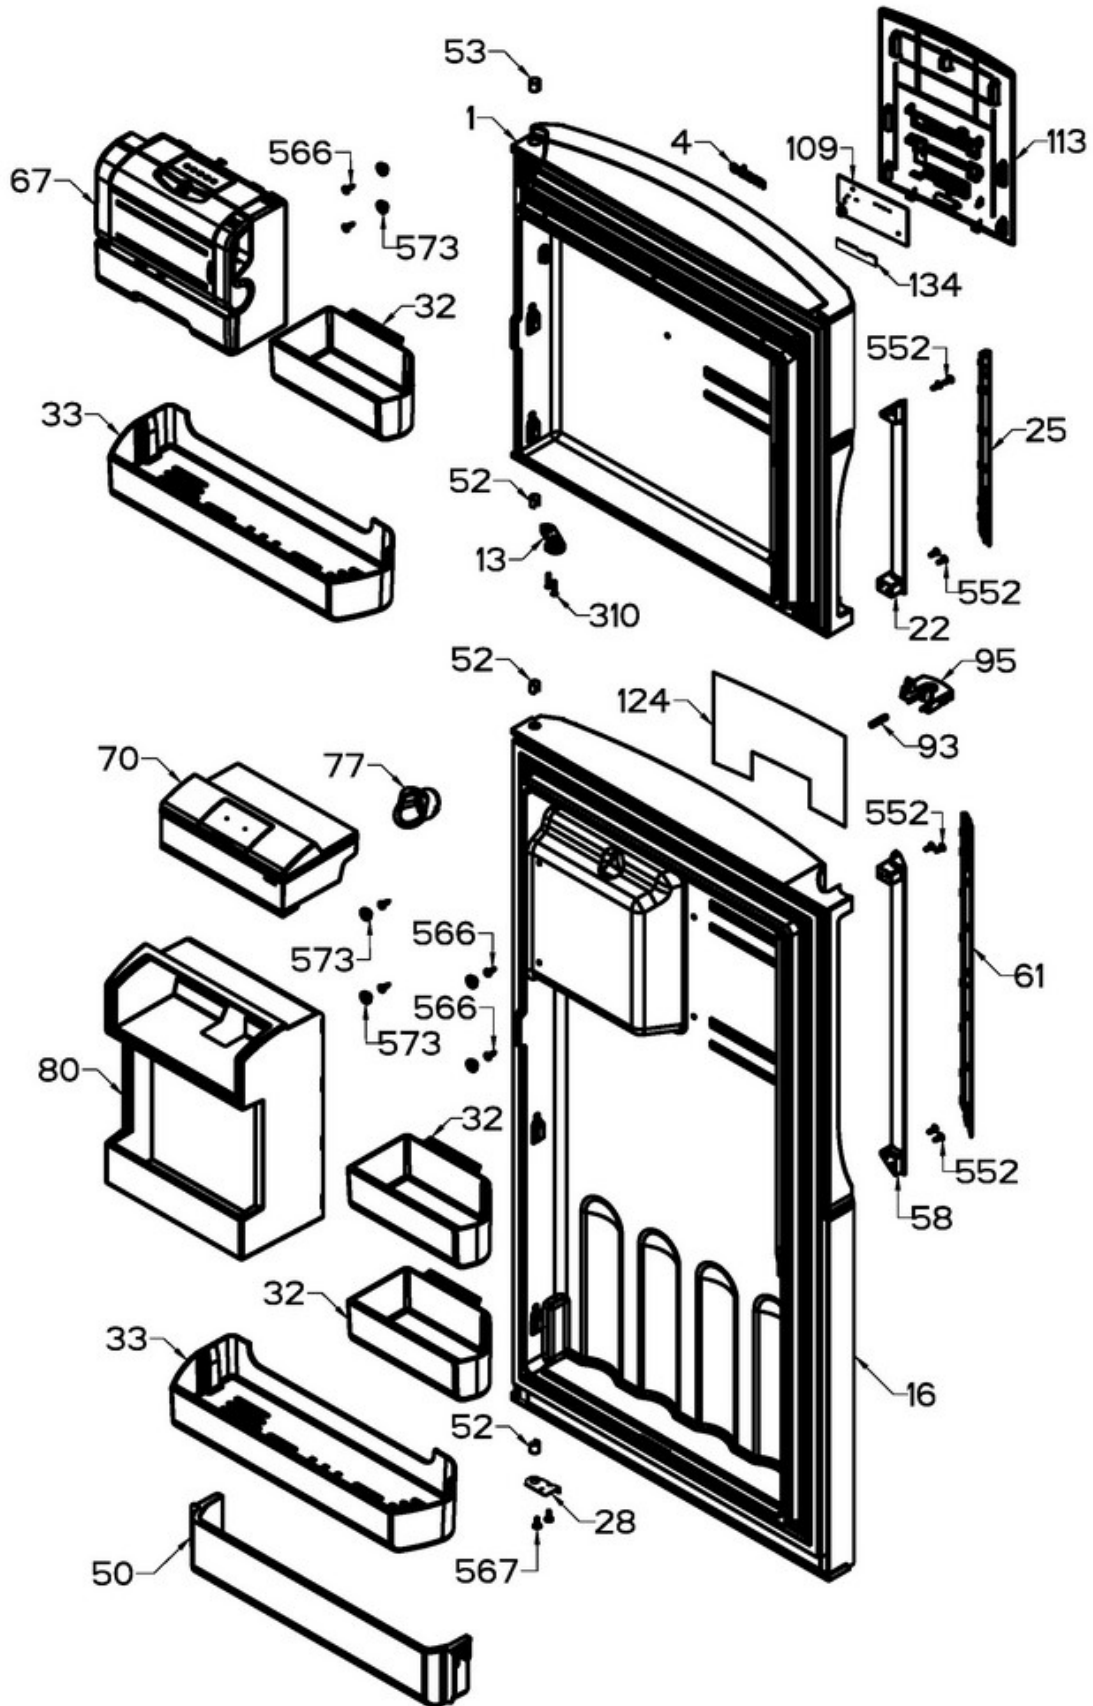

Distribuidor Autorizado

SurteRápido.com

Venta de Refacciones
Electrodomesticas

REFRIGERADOR RMS400IBMRPC