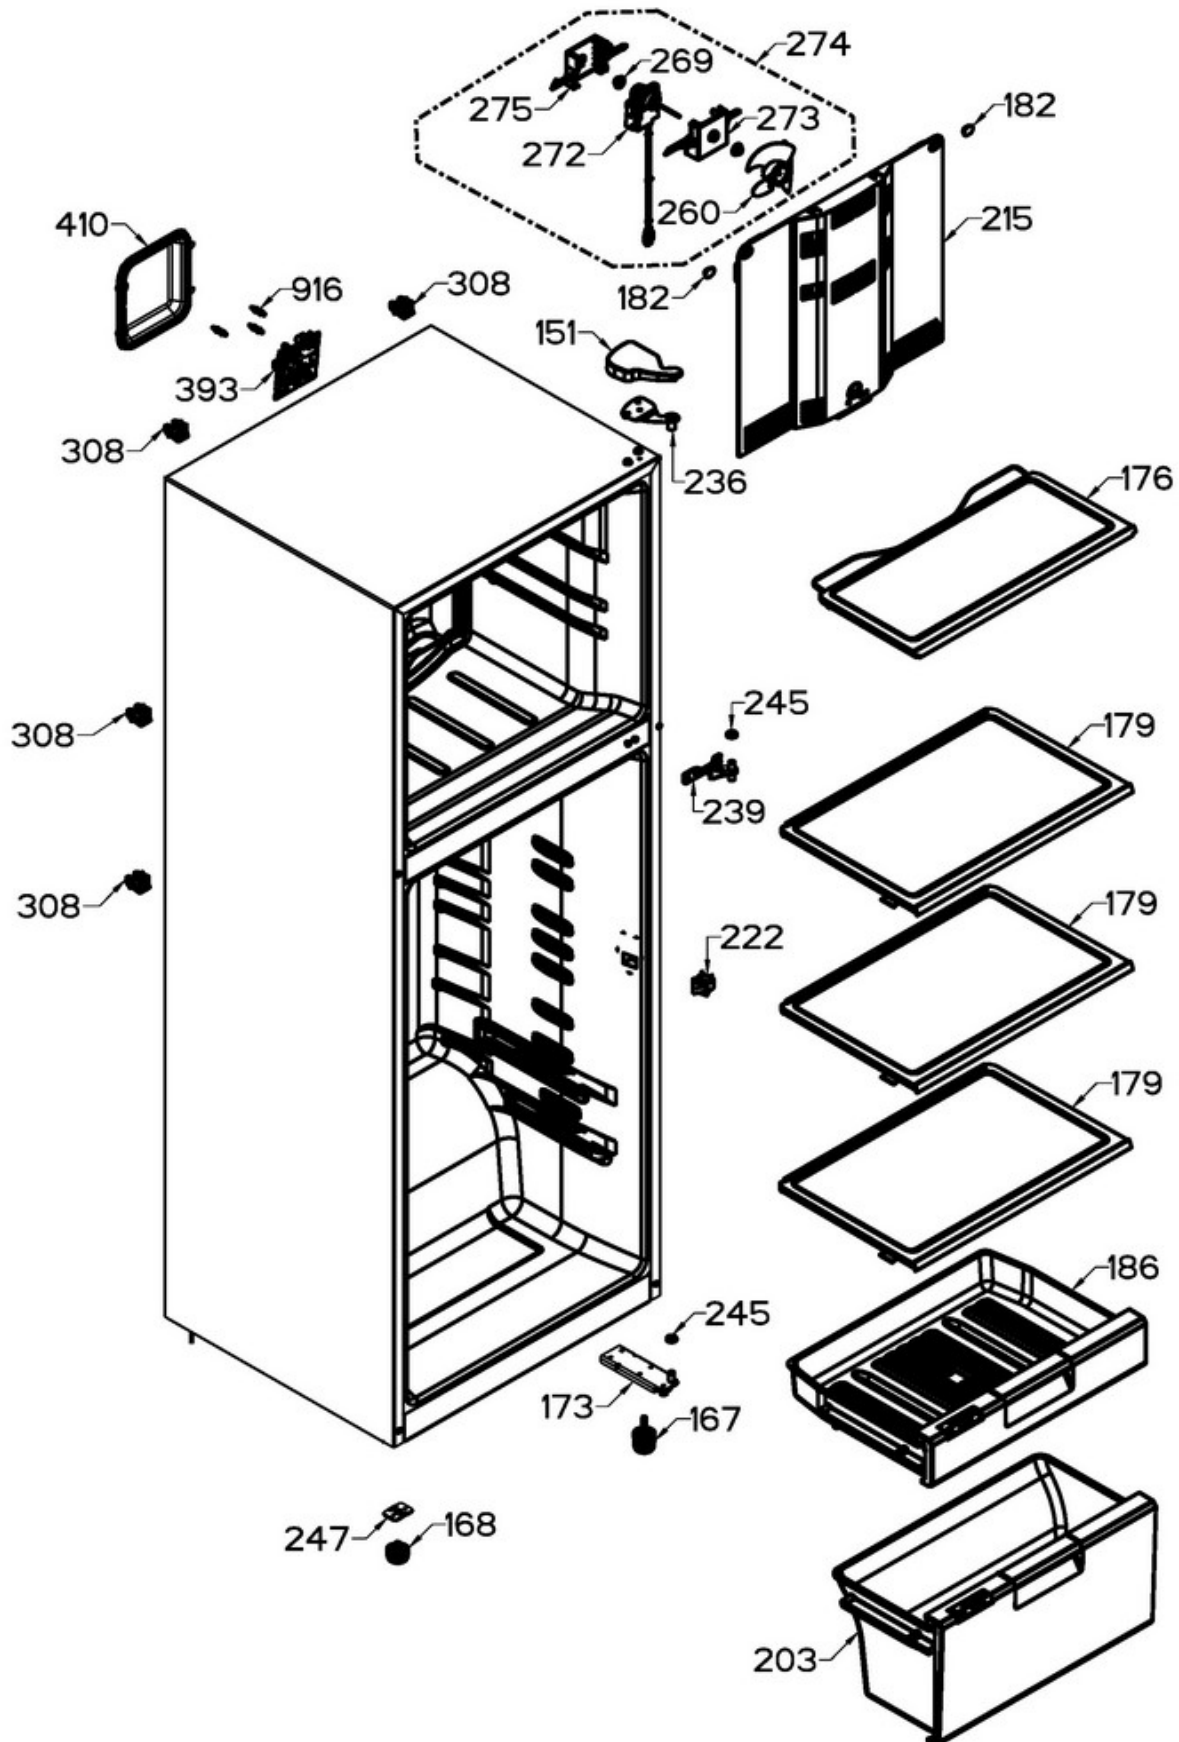

Distribuidor Autorizado

SurteRápido.com

Venta de Refacciones
Electrodomesticas

REFRIGERADOR RMS400IBMRPC

Guía	Refacción	Descripción
1	WR01L13096	ENS. PUERTA ESPUMADA CONG.
4	WR01A02267	PLACA EMBLEMA MABE
13	WR01A01217	TOPE PUERTA INTERMEDIO
16	WR01L13097	ENS. PUERTA ESPUMADA REFR.
22	WR01L13161	CUERPO JALADERA FZ
25	WR01L13163	INSERTO JALADERA FZ
28	WR01A01273	TOPE PUERTA REFRIGERADOR
32	WR01L04675	ANAQUEL CORTO CONG
33	WR01L04686	MODULE COMPLETO CONG / ENF
50	WR01L04683	ANAQUEL BOTELLAS (66)
52	WR01L02462	BUJE BISAGRA
53	WR01L00340	BUSHING HINGE
58	WR01L13162	CUERPO JALADERA FF
61	WR01L13164	INSERTO JALADERA FF
67	WR01F02218	FABRICA HIELOS ENS.
70	WR03F04530	ENS. TANQUE DE AGUA
77	WR03F04532	DUCTOTANQUE
80	WR03F04533	ENS. PANELES
93	WR01A02113	RESORTEACTUADOR
95	WR03F04534	ACTUADOR DISPENSADOR
109	WR03F04412	TARJETA DISPLAY SIRIUS W
113	WR01L12824	ENS.SOPORTE Y MASCARA SIRIUS
124	WR01L12806	MASCARA DISPENSADOR
134	WR01F02235	FOIL ALUMINIO
151	WR01L13246	CUBIERTA BISAGRA SUPERIOR
167	WR01A01225	TORNILLO NIVELADOR
167	WR01A02469	TORNILLO NIVELADOR
168	WR01A02261	TORNILLO NIVELADOR
168	WR01A02470	TORNILLO NIVELADOR
173	WR01A02262	SOP. BIS. INF. ENS. COMP.
176	WR01L05129	PARRILLA CRISTA LCONGELADOR
179	WR01L05127	PARRILLA CRISTAL ENFRIADOR
182	WR01A01201	BOTON
186	WR01L11146	CAJON DELI ENS.C/INSERTO(400L)
203	WR01L11145	CAJON LEG.ENS.C/INSERTO(400LT)