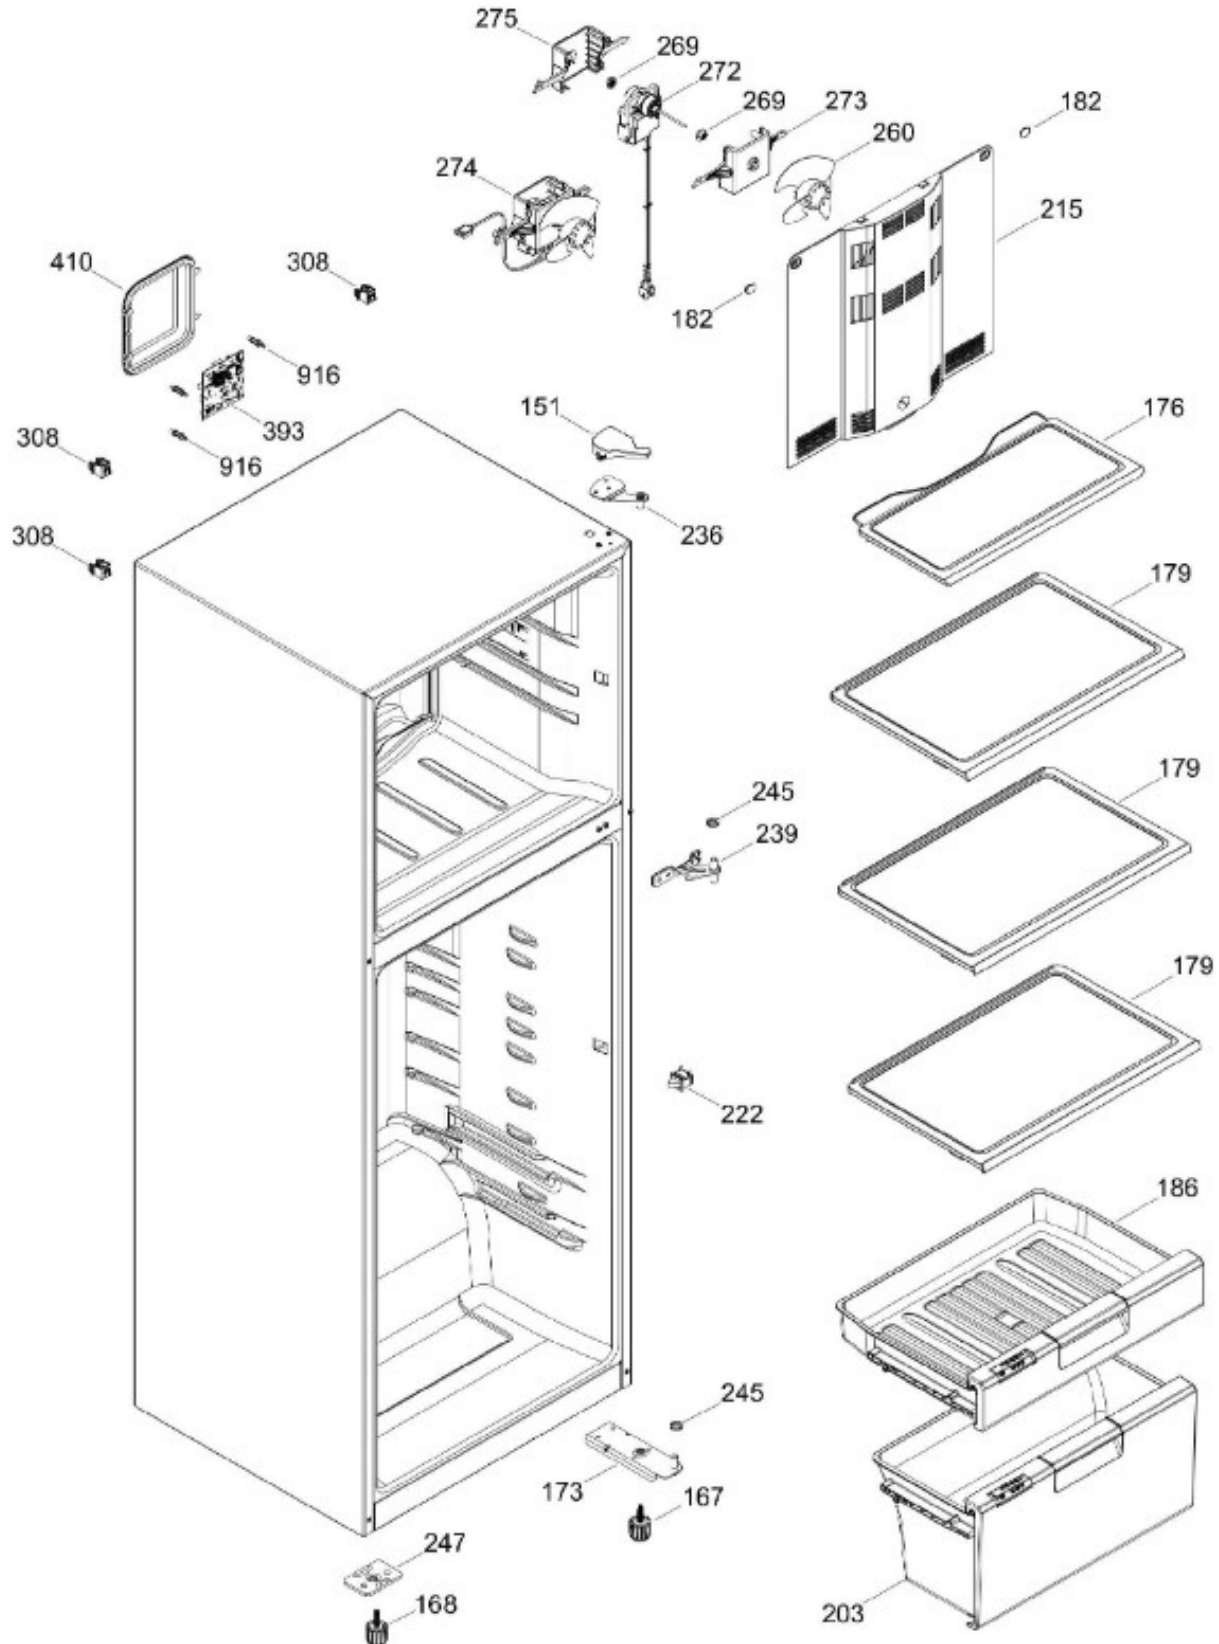

Distribuidor Autorizado

SurteRápido.com

Venta de Refacciones
Electrodomesticas

REFRIGERADOR RMS400IBMRXA

GABINETE

RMS400IBMRXA