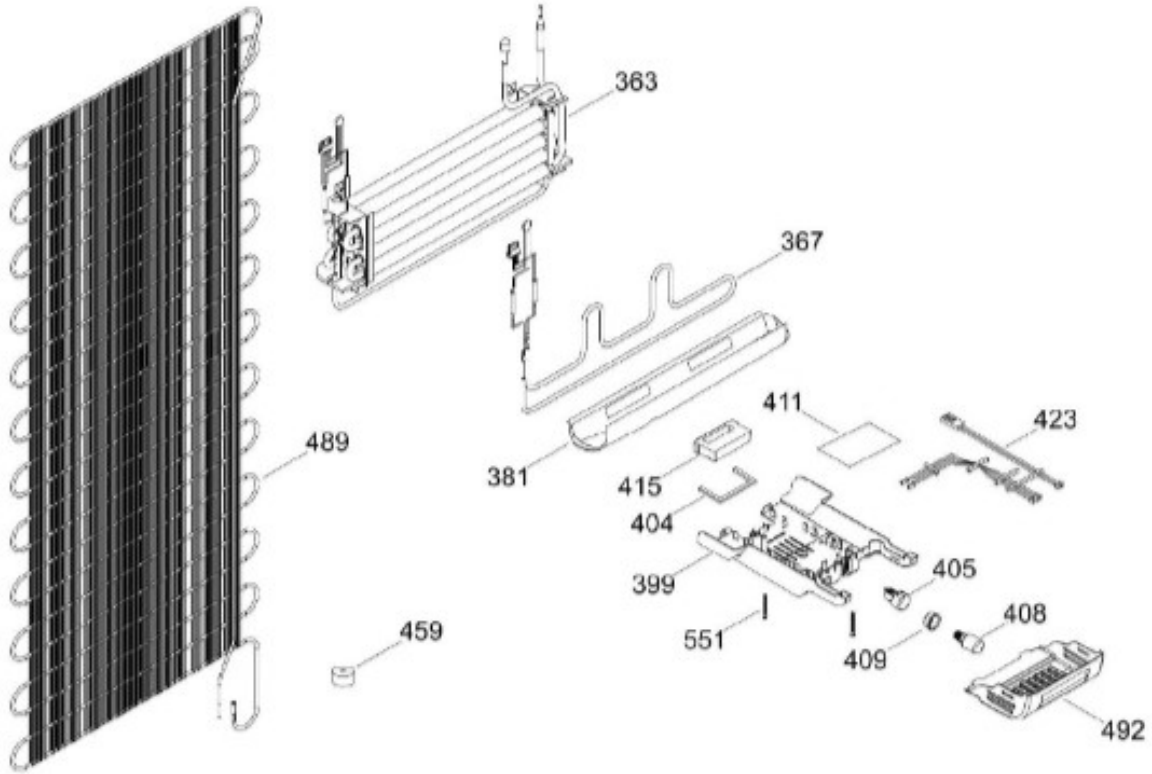

UNIDAD REFRIGERANTE

RMS400IBMRXA

Distribuidor Autorizado

SurteRápido.com

Venta de Refacciones
Electrodomesticas

REFRIGERADOR RMS400IBMRXA

Guía	Refacción	Descripción
1	WR01L12814	ENS. PUERTA ESPUMADA CONG.
4	WR01A02267	PLACA EMBLEMA MABE
13	WR01A01217	TOPE PUERTA INTERMEDIO
16	WR01L12815	ENS. PUERTA ESPUMADA REFR.
22	WR01L12804	CUERPO JALAD.FZ.SIRIUS N30
25	WR01L11070	INSERTO JALADERA FZ SPARKLING
25	WR01L13385	INSERTO JALADERA FZ SPARKLING
28	WR01A01273	TOPE PUERTA REFRIGERADOR
32	WR01L04675	ANAQUEL CORTO CONG
33	WR01L04686	MODULE COMPLETO CONG / ENF
50	WR01L04683	ANAQUEL BOTELLAS (66)
52	WR01L02462	BUJE BISAGRA
53	WR01L00340	BUSHING HINGE
58	WR01L12805	CUERPO JALAD.FF.SIRIUS N30
61	WR01L11071	INSERTO JALADERA FF SPARKLING
61	WR01L13386	INSERTO JALADERA FF SPARKLING
67	WR01F02218	FABRICA HIELOS ENS.
68	WR03F04529	TANQUE DE AGUA
69	WR01L11000	CUBIERTA DE TANQUE
70	WR03F04530	ENS. TANQUE DE AGUA
71	WR03F04531	CUBIERTA DE FILTRO
77	WR03F04532	DUCTO TANQUE
80	WR03F04533	ENS. PANELES
86	WR01L11001	SELLO TANQUE DE AGUA
93	WR01A02113	RESORTE ACTUADOR
94	WR01F02196	ENSAMBLE VALVULA MODIFICADA
95	WR03F04534	ACTUADOR DISPENSADOR
109	WR03F04412	TARJETA DISPLAY SIRIUS W
113	WR01L12824	ENS.SOPORTE Y MASCARA SIRIUS
124	WR01L12806	MASCARA DISPENSADOR
134	WR01F02235	FOIL ALUMINIO
151	WR01L05964	TAPA BISAGRA DISPLAY
167	WR01A01225	TORNILLO NIVELADOR
167	WR01A02469	TORNILLO NIVELADOR
168	WR01A02261	TORNILLO NIVELADOR