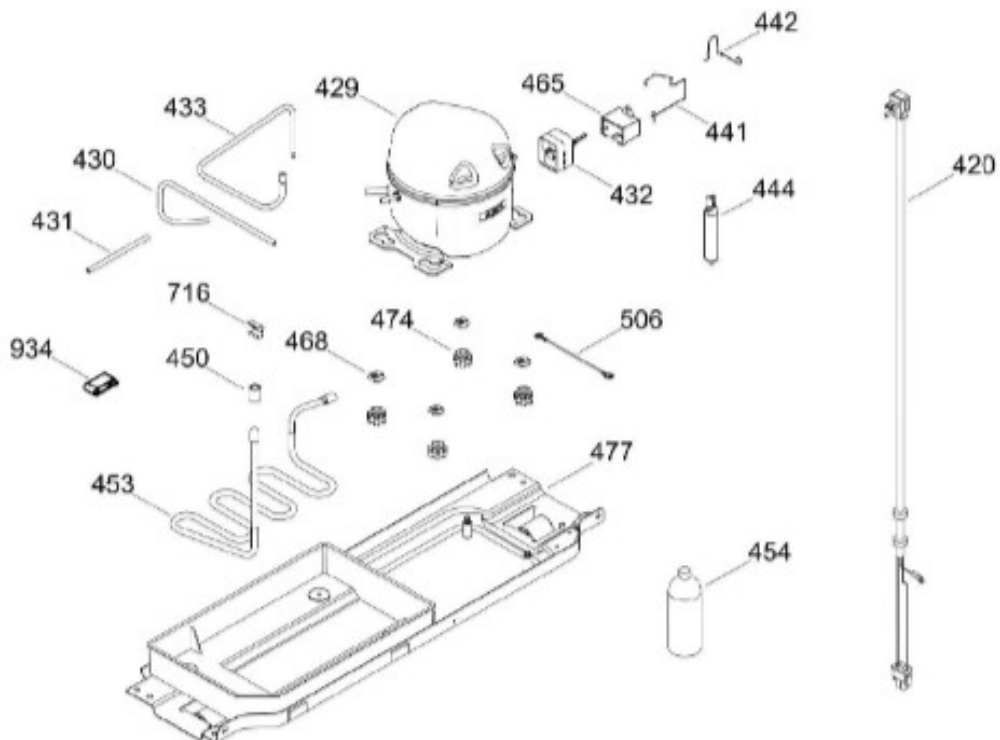

UNIDAD REFRIGERANTE

RMS400IBMRXA

Distribuidor Autorizado

SurteRápido.com

Venta de Refacciones
Electrodomesticas

REFRIGERADOR RMS400IBMRXA

Guía	Refacción	Descripción
1	WR01L12814	ENS. PUERTA ESPUMADA CONG.
4	WR01A02267	PLACA EMBLEMA MABE
13	WR01A01217	TOPE PUERTA INTERMEDIO
16	WR01L12815	ENS. PUERTA ESPUMADA REFR.
22	WR01L12804	CUERPO JALAD.FZ.SIRIUS N30
25	WR01L11070	INSERTO JALADERA FZ SPARKLING
25	WR01L13385	INSERTO JALADERA FZ SPARKLING
28	WR01A01273	TOPE PUERTA REFRIGERADOR
32	WR01L04675	ANAQUEL CORTO CONG
33	WR01L04686	MODULE COMPLETO CONG / ENF
50	WR01L04683	ANAQUEL BOTELLAS (66)
52	WR01L02462	BUJE BISAGRA
53	WR01L00340	BUSHING HINGE
58	WR01L12805	CUERPO JALAD.FF.SIRIUS N30
61	WR01L11071	INSERTO JALADERA FF SPARKLING
61	WR01L13386	INSERTO JALADERA FF SPARKLING
67	WR01F02218	FABRICA HIELOS ENS.
68	WR03F04529	TANQUE DE AGUA
69	WR01L11000	CUBIERTA DE TANQUE
70	WR03F04530	ENS. TANQUE DE AGUA
71	WR03F04531	CUBIERTA DE FILTRO
77	WR03F04532	DUCTO TANQUE
80	WR03F04533	ENS. PANELES
86	WR01L11001	SELLO TANQUE DE AGUA
93	WR01A02113	RESORTE ACTUADOR
94	WR01F02196	ENSAMBLE VALVULA MODIFICADA
95	WR03F04534	ACTUADOR DISPENSADOR
109	WR03F04412	TARJETA DISPLAY SIRIUS W
113	WR01L12824	ENS.SOPORTE Y MASCARA SIRIUS
124	WR01L12806	MASCARA DISPENSADOR
134	WR01F02235	FOIL ALUMINIO
151	WR01L05964	TAPA BISAGRA DISPLAY
167	WR01A01225	TORNILLO NIVELADOR
167	WR01A02469	TORNILLO NIVELADOR
168	WR01A02261	TORNILLO NIVELADOR