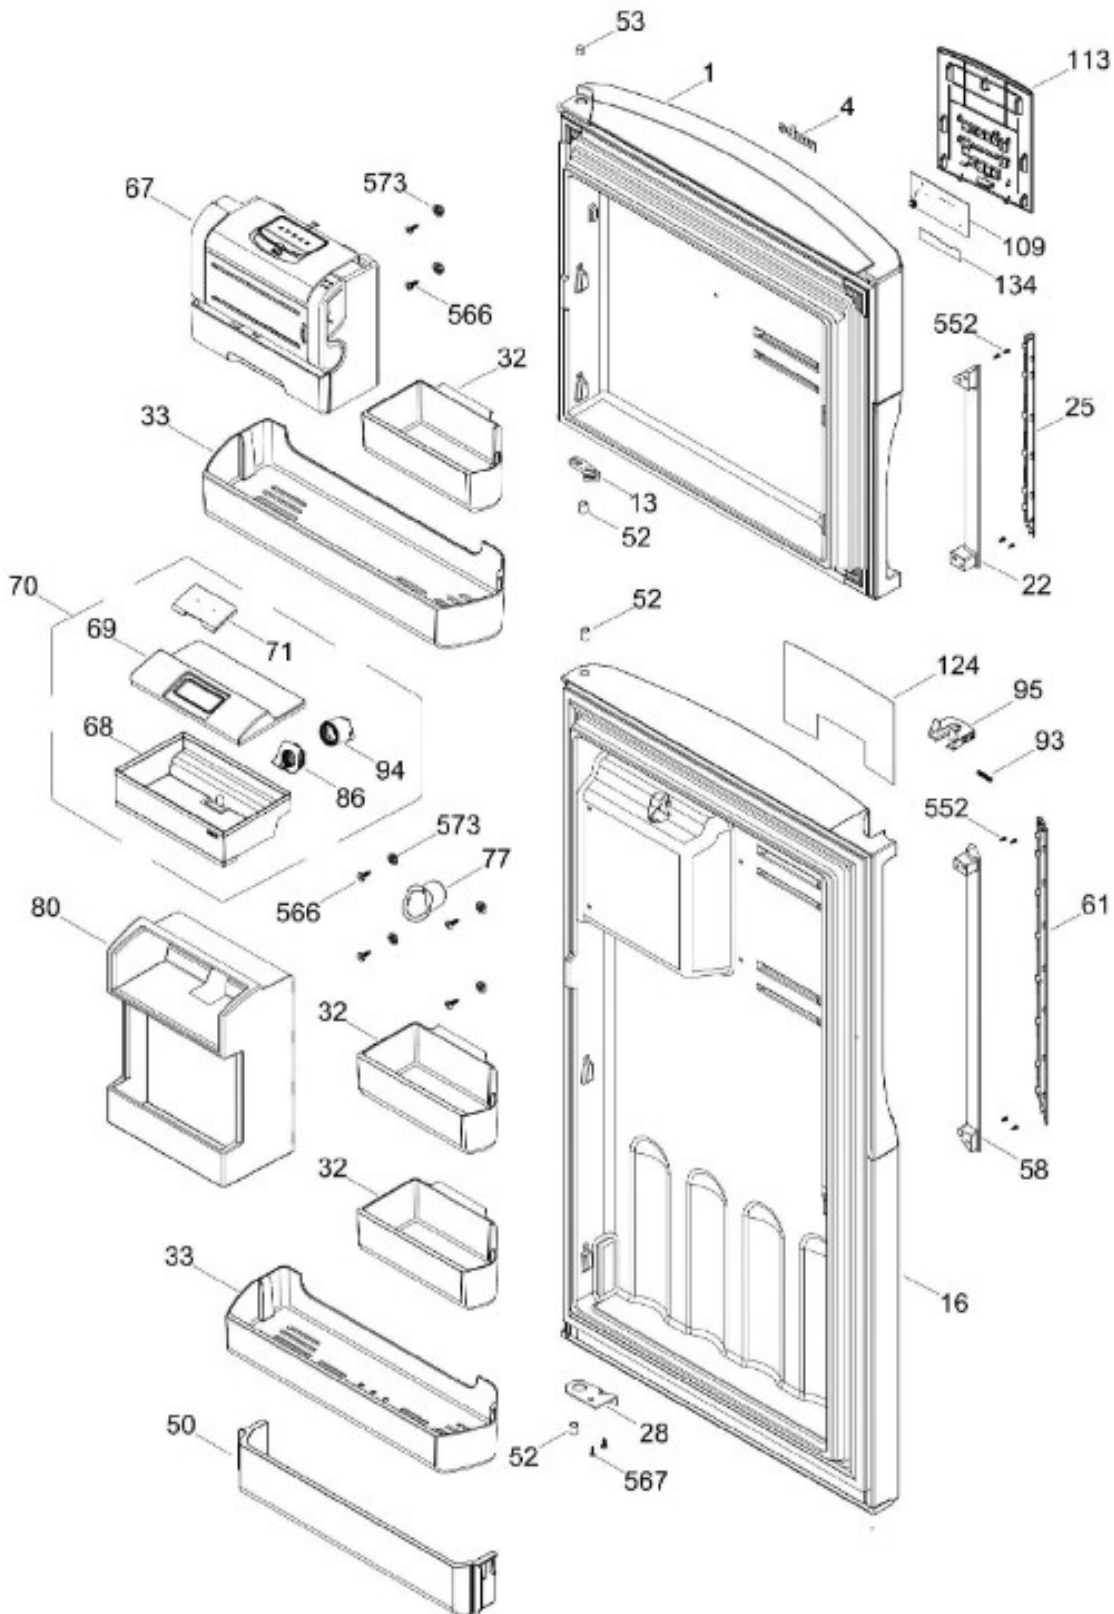

Distribuidor Autorizado

SurteRápido.com

Venta de Refacciones
Electrodomesticas

REFRIGERADOR RMS400IBMRXA

PUERTA

RMS400IBMRXA