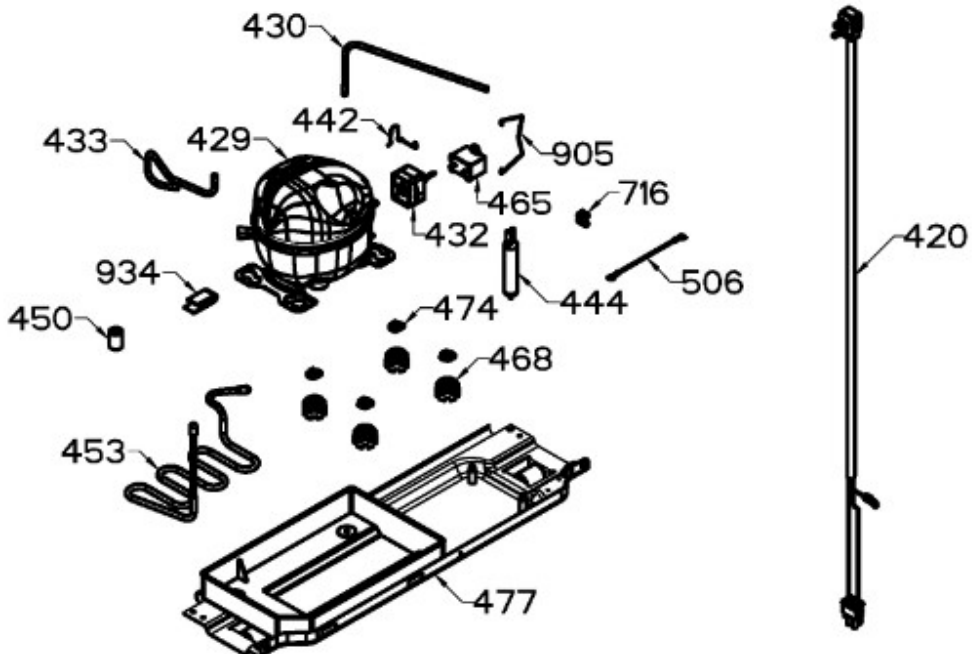

Distribuidor Autorizado

SurteRápido.com

Venta de Refacciones
Electrodomesticas

REFRIGERADOR RMS400IBMRXC

REFRIGERADOR RMS400IBMRXC

Guía	Refacción	Descripción
1	WR01L12814	ENS. PUERTA ESPUMADA CONG.
4	WR01A02267	PLACA EMBLEMA MABE
13	WR01A01217	TOPE PUERTA INTERMEDIO
16	WR01L12815	ENS. PUERTA ESPUMADA REFR.
22	WR01L12804	CUERPO JALAD.FZ.SIRIUS N30
25	WR01L13385	INSERTO JALADERA FZ
28	WR01A01273	TOPE PUERTA REFRIGERADOR
32	WR01L04675	ANAQUEL CORTO CONG
33	WR01L04686	MODULE COMPLETO CONG / ENF
50	WR01L04683	ANAQUEL BOTELLAS (66)
52	WR01L02462	BUJE BISAGRA
53	WR01L00340	BUSHING HINGE
58	WR01L12805	CUERPO JALAD.FF.SIRIUS N30
61	WR01L13386	INSERTO JALADERA FF
67	WR01F02218	FABRICA HIELOS ENS.
70	WR03F04530	ENS. TANQUE DE AGUA
77	WR03F04532	DUCTOTANQUE
80	WR03F04533	ENS. PANELES
93	WR01A02113	RESORTEACTUADOR
95	WR03F04534	ACTUADOR DISPENSADOR
109	WR03F04412	TARJETA DISPLAY SIRIUS W
113	WR01L12824	ENS.SOPORTE Y MASCARA SIRIUS
124	WR01L12806	MASCARA DISPENSADOR
134	WR01F02235	FOIL ALUMINIO
151	WR01L13246	CUBIERTA BISAGRA SUPERIOR
167	WR01A01225	TORNILLO NIVELADOR
167	WR01A02469	TORNILLO NIVELADOR
168	WR01A02261	TORNILLO NIVELADOR
168	WR01A02470	TORNILLO NIVELADOR
173	WR01A02262	SOP. BIS. INF. ENS. COMP.
176	WR01L05129	PARRILLA CRISTA LCONGELADOR
179	WR01L05127	PARRILLA CRISTAL ENFRIADOR
182	WR01A01201	BOTON
186	WR01L11146	CAJON DELI ENS.C/INSERTO(400L)
203	WR01L11145	CAJON LEG.ENS.C/INSERTO(400LT)