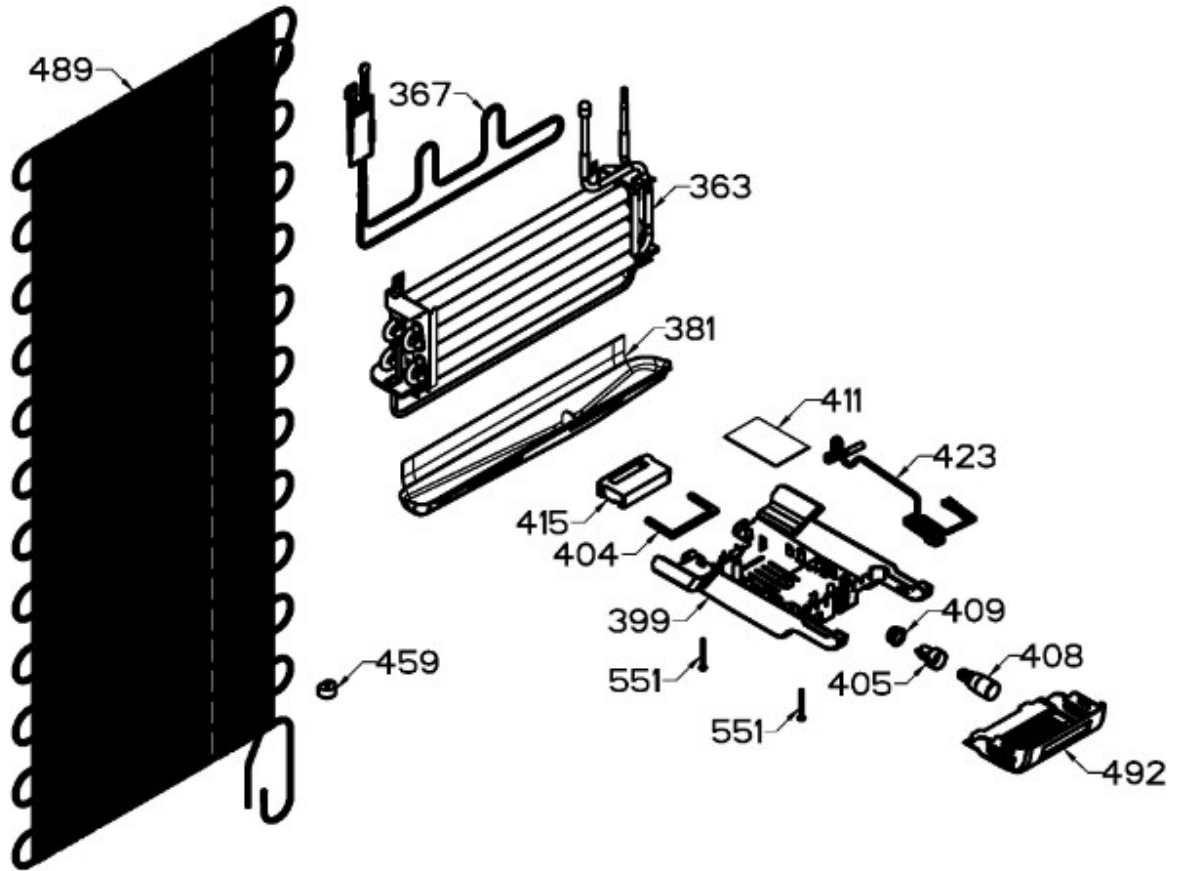

Distribuidor Autorizado

SurteRápido.com

Venta de Refacciones
Electrodomesticas

REFRIGERADOR RMS400IBMRXC

REFRIGERADOR RMS400IBMRXC

Guía	Refacción	Descripción
1	WR01L12814	ENS. PUERTA ESPUMADA CONG.
4	WR01A02267	PLACA EMBLEMA MABE
13	WR01A01217	TOPE PUERTA INTERMEDIO
16	WR01L12815	ENS. PUERTA ESPUMADA REFR.
22	WR01L12804	CUERPO JALAD.FZ.SIRIUS N30
25	WR01L13385	INSERTO JALADERA FZ
28	WR01A01273	TOPE PUERTA REFRIGERADOR
32	WR01L04675	ANAQUEL CORTO CONG
33	WR01L04686	MODULE COMPLETO CONG / ENF
50	WR01L04683	ANAQUEL BOTELLAS (66)
52	WR01L02462	BUJE BISAGRA
53	WR01L00340	BUSHING HINGE
58	WR01L12805	CUERPO JALAD.FF.SIRIUS N30
61	WR01L13386	INSERTO JALADERA FF
67	WR01F02218	FABRICA HIELOS ENS.
70	WR03F04530	ENS. TANQUE DE AGUA
77	WR03F04532	DUCTOTANQUE
80	WR03F04533	ENS. PANELES
93	WR01A02113	RESORTEACTUADOR
95	WR03F04534	ACTUADOR DISPENSADOR
109	WR03F04412	TARJETA DISPLAY SIRIUS W
113	WR01L12824	ENS.SOPORTE Y MASCARA SIRIUS
124	WR01L12806	MASCARA DISPENSADOR
134	WR01F02235	FOIL ALUMINIO
151	WR01L13246	CUBIERTA BISAGRA SUPERIOR
167	WR01A01225	TORNILLO NIVELADOR
167	WR01A02469	TORNILLO NIVELADOR
168	WR01A02261	TORNILLO NIVELADOR
168	WR01A02470	TORNILLO NIVELADOR
173	WR01A02262	SOP. BIS. INF. ENS. COMP.
176	WR01L05129	PARRILLA CRISTA LCONGELADOR
179	WR01L05127	PARRILLA CRISTAL ENFRIADOR
182	WR01A01201	BOTON
186	WR01L11146	CAJON DELI ENS.C/INSERTO(400L)
203	WR01L11145	CAJON LEG.ENS.C/INSERTO(400LT)