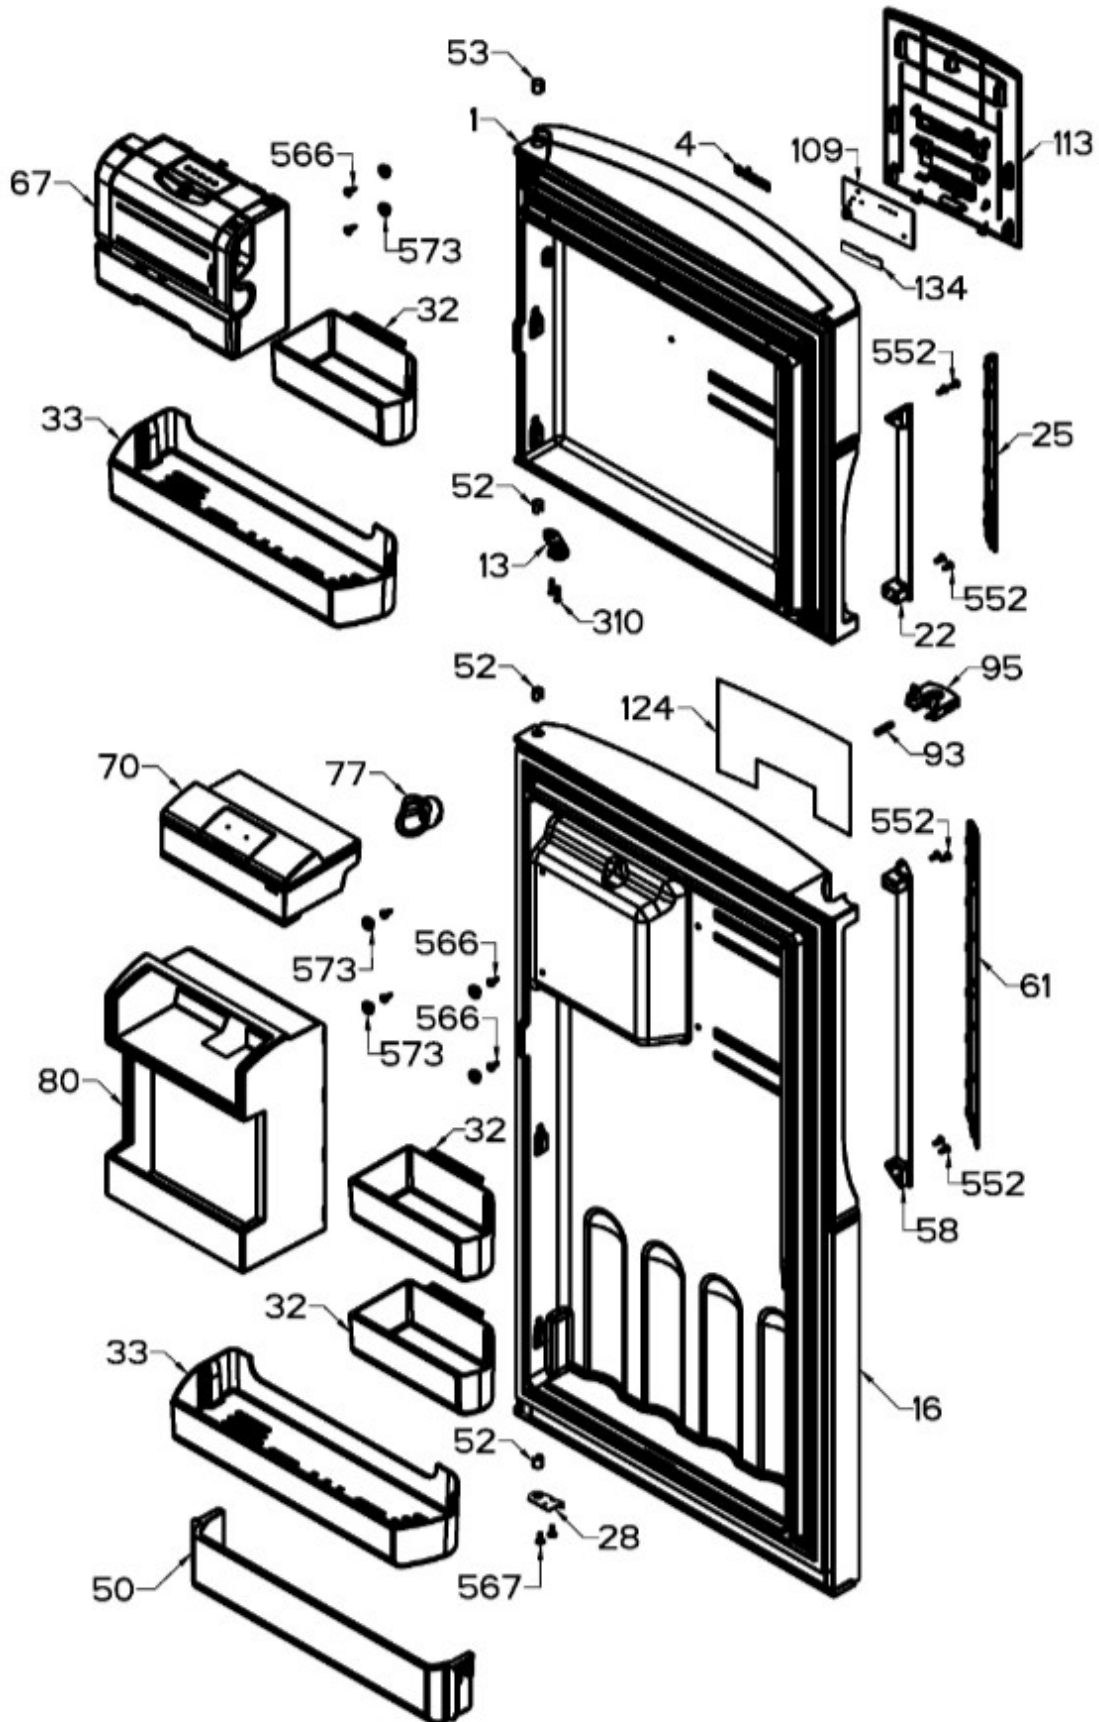

Distribuidor Autorizado

SurteRápido.com

Venta de Refacciones
Electrodomesticas

REFRIGERADOR RMS400IBMRXC