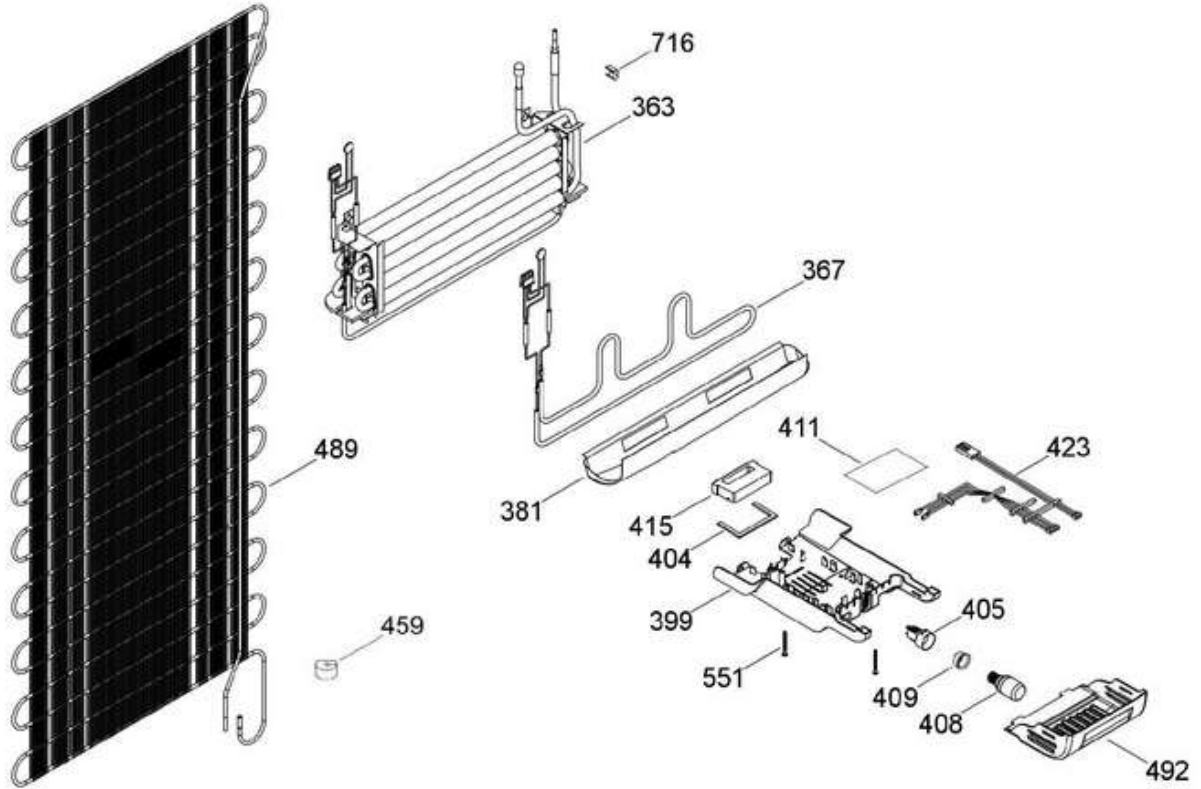

UNIDAD REFRIGERANTE

RMS400IFMRPA

REFRIGERADOR RMS400IFMRPA

Guía	Refacción	Descripción
1	WR01L13096	ENS. PUERTA ESPUMADA CONG.
4	WR01A02267	PLACA EMBLEMA MABE
13	WR01A01217	TOPE PUERTA INTERMEDIO
16	WR01L13097	ENS. PUERTA ESPUMADA REFR.
22	WR01L13161	CUERPO JALADERA FZ
25	WR01L13163	INSERTO JALADERA FZ
28	WR01A01273	TOPE PUERTA REFRIGERADOR
32	WR01L04675	ANAQUEL CORTO CONG
33	WR01L04686	MODULE COMPLETO CONG / ENF
50	WR01L04683	ANAQUEL BOTELLAS (66)
52	WR01L02462	BUJE BISAGRA
53	WR01L00340	BUSHING HINGE
58	WR01L13162	CUERPO JALADERA FF
61	WR01L13164	INSERTO JALADERA FF
67	WR01F02218	FABRICA HIELOS ENS.
68	WR03F04529	TANQUE DE AGUA
69	WR01L11000	CUBIERTA TANQUE
70	WR01F04715	ENS TANQUE DE AGUA
71	WR01L13472	TAPON TANQUE
77	WR03F04532	DUCTO TANQUE
80	WR01L13477	ENS PANEL
86	WR01L11001	SELLO TANQUE DE AGUA
93	WR01A02113	RESORTEACTUADOR
94	WR01F02196	ENSAMBLE VALVULA MODIFICADA
95	WR03F04534	ACTUADOR DISPENSADOR
109	WR03F04412	TARJETA DISPLAY SIRIUS W
113	WR01L12824	ENS.SOPORTE Y MASCARA SIRIUS
124	WR01L12806	MASCARA DISPENSADOR
134	WR01F02235	FOIL ALUMINIO
151	WR01L13246	CUBIERTA BISAGRA SUPERIOR
167	WR01A01225	TORNILLO NIVELADOR
167	WR01A02469	TORNILLO NIVELADOR
168	WR01A02261	TORNILLO NIVELADOR
168	WR01A02470	TORNILLO NIVELADOR
173	WR01A02262	SOP. BIS. INF. ENS. COMP.