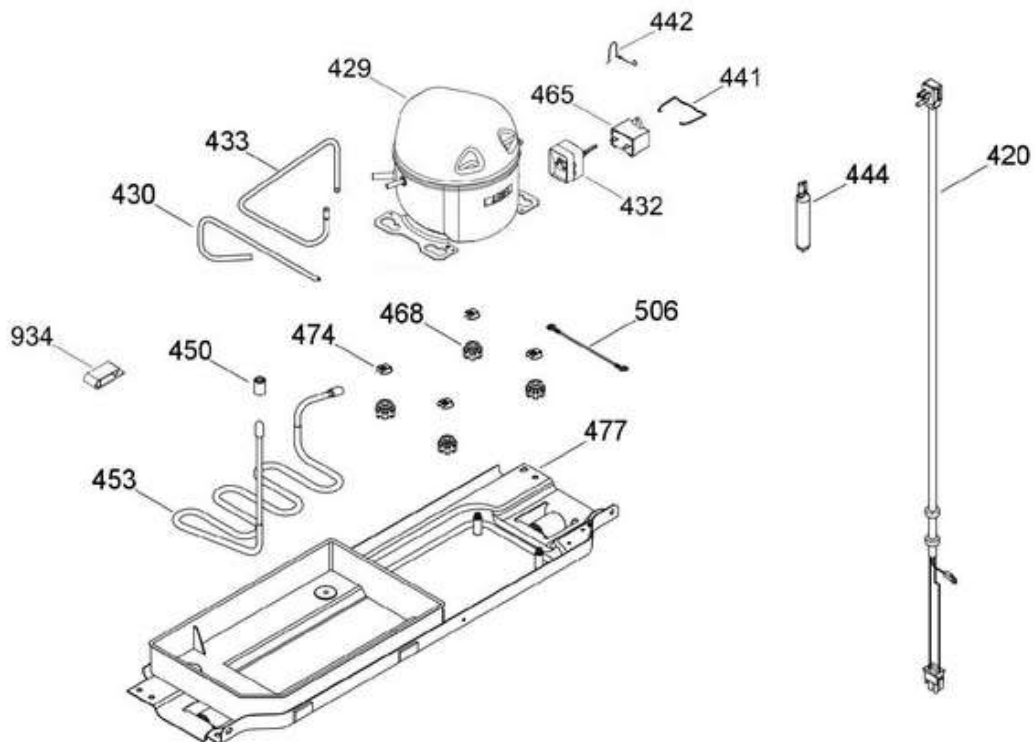

UNIDAD REFRIGERANTE

RMS400IFMRPA

REFRIGERADOR RMS400IFMRPA

Guía	Refacción	Descripción
1	WR01L13096	ENS. PUERTA ESPUMADA CONG.
4	WR01A02267	PLACA EMBLEMA MABE
13	WR01A01217	TOPE PUERTA INTERMEDIO
16	WR01L13097	ENS. PUERTA ESPUMADA REFR.
22	WR01L13161	CUERPO JALADERA FZ
25	WR01L13163	INSERTO JALADERA FZ
28	WR01A01273	TOPE PUERTA REFRIGERADOR
32	WR01L04675	ANAQUEL CORTO CONG
33	WR01L04686	MODULE COMPLETO CONG / ENF
50	WR01L04683	ANAQUEL BOTELLAS (66)
52	WR01L02462	BUJE BISAGRA
53	WR01L00340	BUSHING HINGE
58	WR01L13162	CUERPO JALADERA FF
61	WR01L13164	INSERTO JALADERA FF
67	WR01F02218	FABRICA HIELOS ENS.
68	WR03F04529	TANQUE DE AGUA
69	WR01L11000	CUBIERTA TANQUE
70	WR01F04715	ENS TANQUE DE AGUA
71	WR01L13472	TAPON TANQUE
77	WR03F04532	DUCTO TANQUE
80	WR01L13477	ENS PANEL
86	WR01L11001	SELLO TANQUE DE AGUA
93	WR01A02113	RESORTEACTUADOR
94	WR01F02196	ENSAMBLE VALVULA MODIFICADA
95	WR03F04534	ACTUADOR DISPENSADOR
109	WR03F04412	TARJETA DISPLAY SIRIUS W
113	WR01L12824	ENS.SOPORTE Y MASCARA SIRIUS
124	WR01L12806	MASCARA DISPENSADOR
134	WR01F02235	FOIL ALUMINIO
151	WR01L13246	CUBIERTA BISAGRA SUPERIOR
167	WR01A01225	TORNILLO NIVELADOR
167	WR01A02469	TORNILLO NIVELADOR
168	WR01A02261	TORNILLO NIVELADOR
168	WR01A02470	TORNILLO NIVELADOR
173	WR01A02262	SOP. BIS. INF. ENS. COMP.