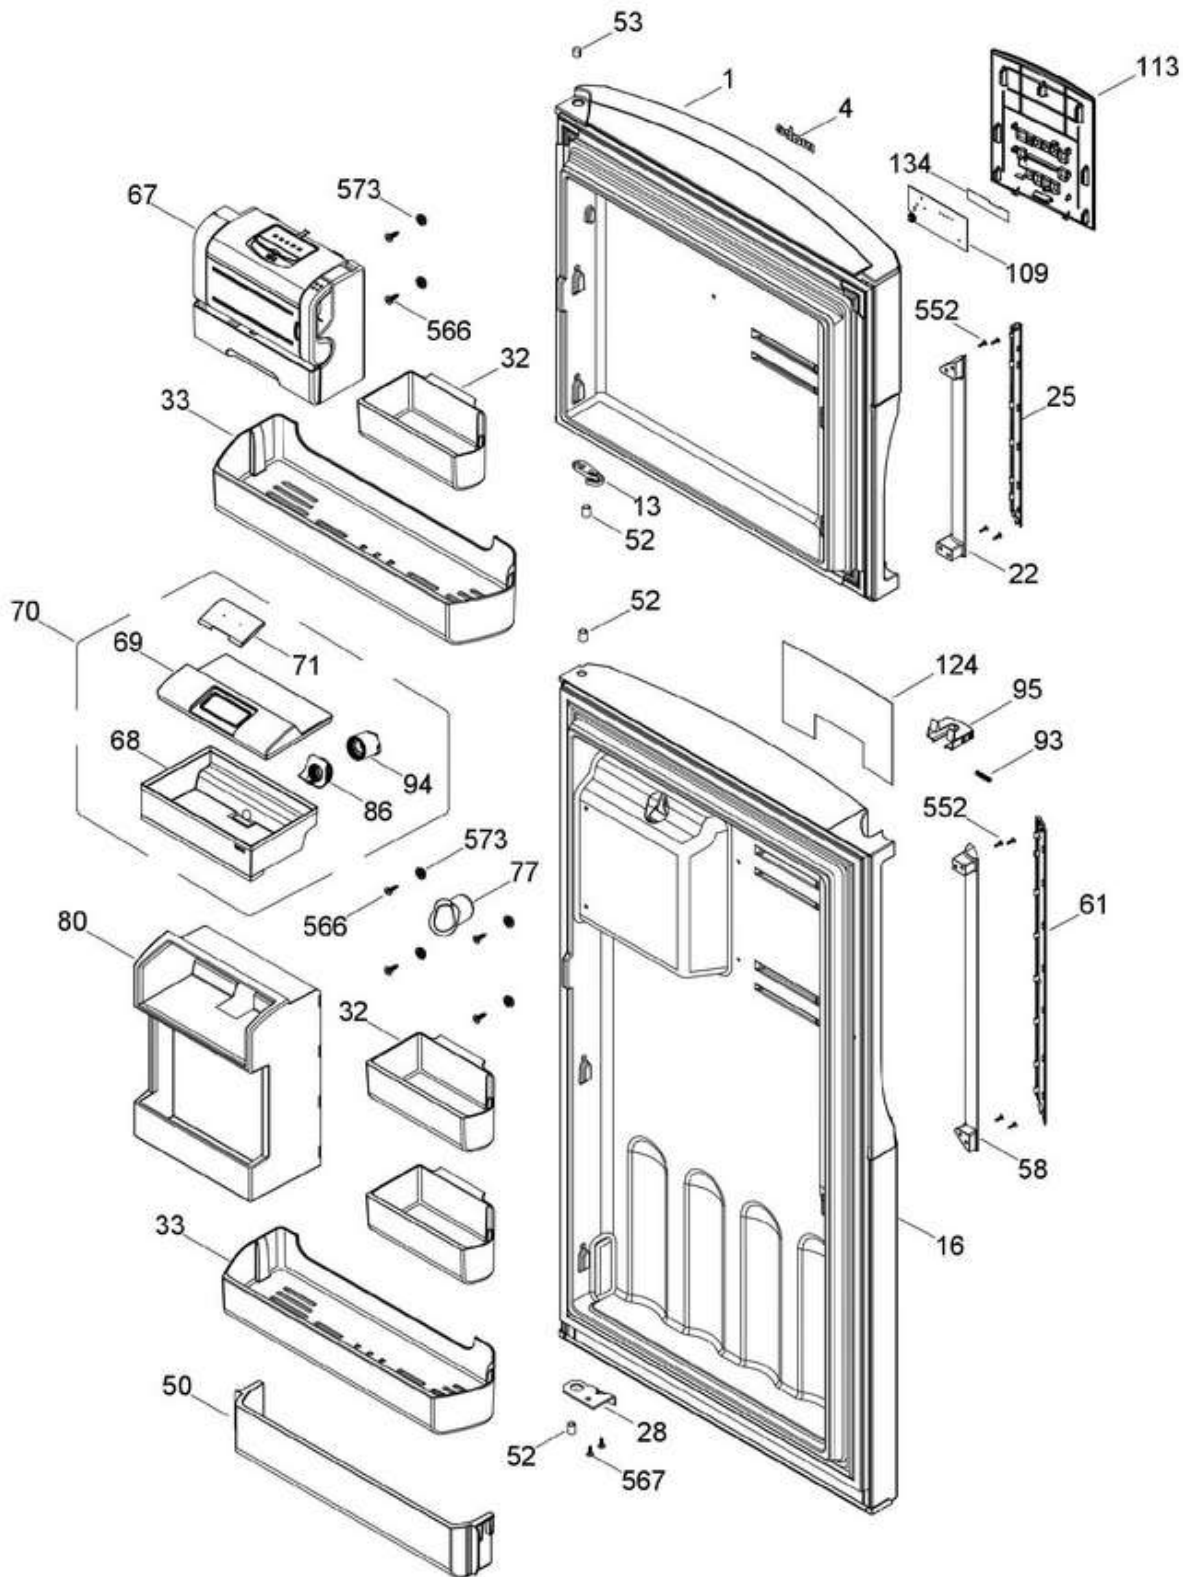

Distribuidor Autorizado

SurteRápido.com

Venta de Refacciones
Electrodomesticas

REFRIGERADOR RMS400IFMRPA

PUERTA

RMS400IFMRPA