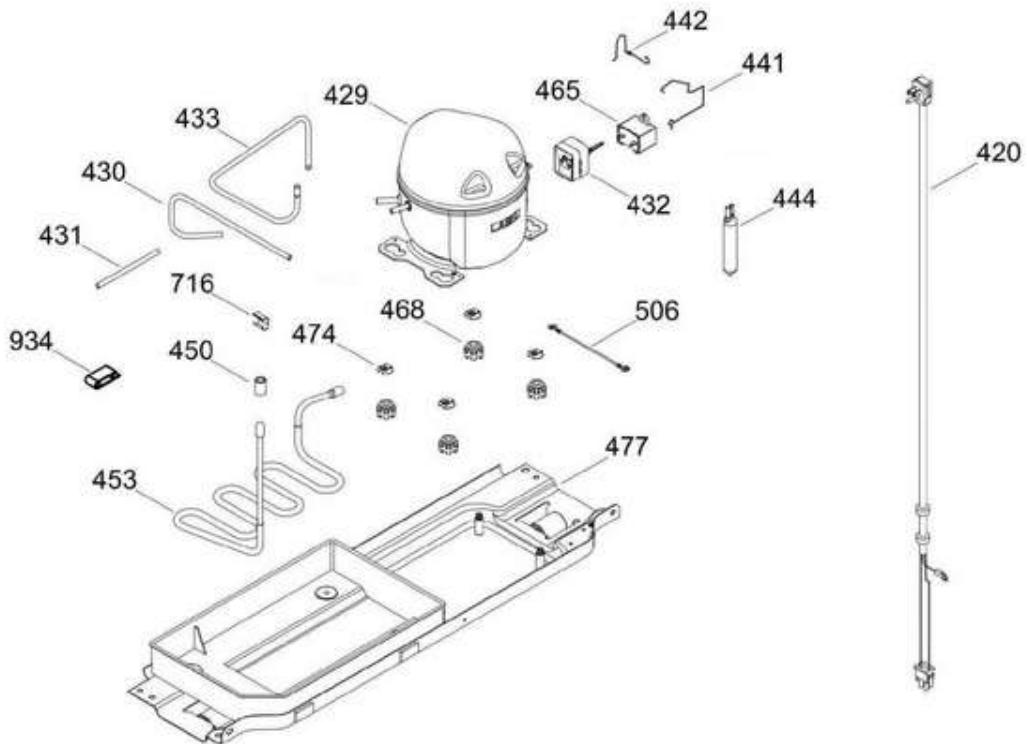

Distribuidor Autorizado

SurteRápido.com

Venta de Refacciones
Electrodomesticas

REFRIGERADOR RMS400IVMREA

UNIDAD REFRIGERANTE

RMS400IVMREA

Distribuidor Autorizado

SurteRápido.com

Venta de Refacciones
Electrodomesticas

REFRIGERADOR RMS400IVMREA

Guía	Refacción	Descripción
1	WR01L12802	ENS. PUERTA ESPUMADA CONG
4	WR01A02267	PLACA EMBLEMA MABE
13	WR01A01217	TOPE PUERTA INTERMEDIO
16	WR01L13112	ENS. PUERTA ESPUMADA FF
22	WR01L12804	CUERPO JALAD.FZ.SIRIUS N30
25	WR01L11070	INSERTO JALADERA FZ SPARKLING
25	WR01L13385	INSERTO JALADERA FZ SPARKLING
28	WR01A01273	TOPE PUERTA REFRIGERADOR
32	WR01L04675	ANAQUEL CORTO CONG
33	WR01L04686	MODULE COMPLETO CONG / ENF
50	WR01L04683	ANAQUEL BOTELLAS (66)
52	WR01L02462	BUJE BISAGRA
53	WR01L00340	BUSHING HINGE
58	WR01L12805	CUERPO JALAD.FF.SIRIUS N30
61	WR01L11071	INSERTO JALADERA FF SPARKLING
61	WR01L13386	INSERTO JALADERA FF SPARKLING
167	WR01A01225	TORNILLO NIVELADOR
167	WR01A02469	TORNILLO NIVELADOR
168	WR01A02261	TORNILLO NIVELADOR
168	WR01A02470	TORNILLO NIVELADOR
173	WR01A02262	SOP. BIS. INF. ENS. COMP.
176	WR01L05129	PARRILLA CRISTA LCONGELADOR
179	WR01L05127	PARRILLA CRISTAL ENFRIADOR
182	WR01A01201	BOTON
203	WR01L11145	CAJON LEG.ENS.C/INSERTO(400LT)
215	WR01L04932	CUBIERTA EVAPORADOR SUBENSAMBL
222	WR01F03855	INTERRUPTOR DE LUZ
236	WR01L04760	BISAGRA SEPARADOR ENS.
239	WR01L09400	BISAGRA INTERMEDIA ENS.
245	WR01A01613	ESPACIADOR PUERTA SIRIUS 360
247	WR01A01179	SOPORTE NIVELADOR
260	WR01F00099	ASPA DE VENTILADOR ENS
269	WR01A00239	EMPAQUE VENTILADOR
272	WR01F04574	MOTOR EVAP SKELETON SIRIUS
272	WR01F04955	MOTOR EVAP SKELETON SIRIUS