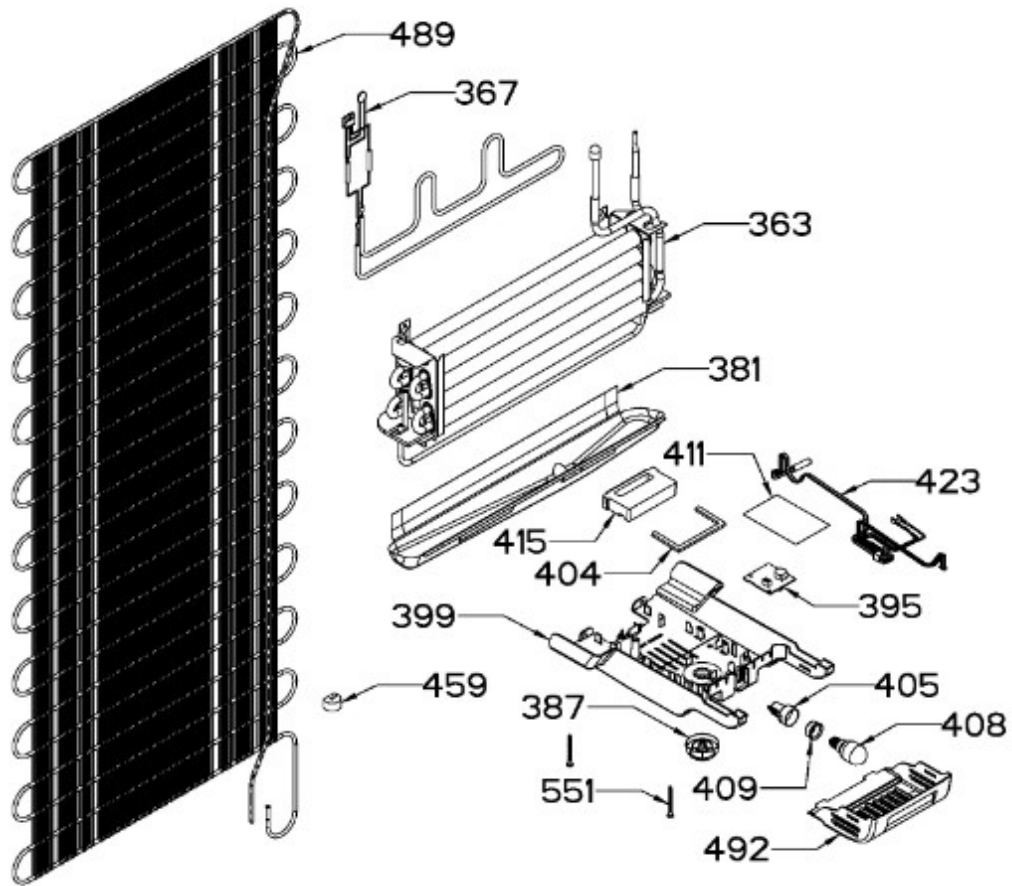

Distribuidor Autorizado

SurteRápido.com

Venta de Refacciones
Electrodomesticas

REFRIGERADOR RMS400IVMREC

Distribuidor Autorizado

SurteRápido.com

Venta de Refacciones
Electrodomesticas

REFRIGERADOR RMS400IVMREC

Guía	Refacción	Descripción
1	WR01L12802	ENS. PUERTA ESPUMADA CONG
4	WR01A02267	PLACA EMBLEMA MABE
13	WR01A01217	TOPE PUERTA INTERMEDIO
16	WR01L13112	ENS. PUERTA ESPUMADA FF
22	WR01L12804	CUERPO JALAD.FZ.SIRIUS N30
25	WR01L13385	INSERTO JALADERA FZ
28	WR01A01273	TOPE PUERTA REFRIGERADOR
32	WR01L04675	ANAQUEL CORTO CONG
33	WR01L04686	MODULE COMPLETO CONG / ENF
50	WR01L04683	ANAQUEL BOTELLAS (66)
52	WR01L02462	BUJE BISAGRA
53	WR01L00340	BUSHING HINGE
58	WR01L12805	CUERPO JALAD.FF.SIRIUS N30
61	WR01L13386	INSERTO JALADERA FF
167	WR01A01225	TORNILLO NIVELADOR
167	WR01A02469	TORNILLO NIVELADOR
168	WR01A02261	TORNILLO NIVELADOR
168	WR01A02470	TORNILLO NIVELADOR
173	WR01A02262	SOP. BIS. INF. ENS. COMP.
176	WR01L05129	PARRILLA CRISTA LCONGELADOR
179	WR01L05127	PARRILLA CRISTAL ENFRIADOR
182	WR01A01201	BOTON
203	WR01L11145	CAJON LEG.ENS.C/INSERTO(400LT)
215	WR01L04932	CUBIERTA EVAPORADOR SUBENSAMBL
222	WR01F03855	INTERRUPTOR DE LUZ
236	WR01L04760	BISAGRA SEPARADOR ENS.
239	WR01L09400	BISAGRA INTERMEDIA ENS.
245	WR01A01613	ESPACIADOR PUERTA SIRIUS 360
247	WR01A01179	SOPORTE NIVELADOR
260	WR01F00099	ASPA DE VENTILADOR ENS
269	WR01A00239	EMPAQUE VENTILADOR
272	WR01F04574	MOTOR EVAP SKELETON SIRIUS
272	WR01F04955	MOTOR EVAP SKELETON SIRIUS
273	WR01L11899	SOPORTE FRONTAL MOTOR VENTILADOR
274	WR01F04573	ENS.MOTOR VENT.EVA SIRIUS 110V