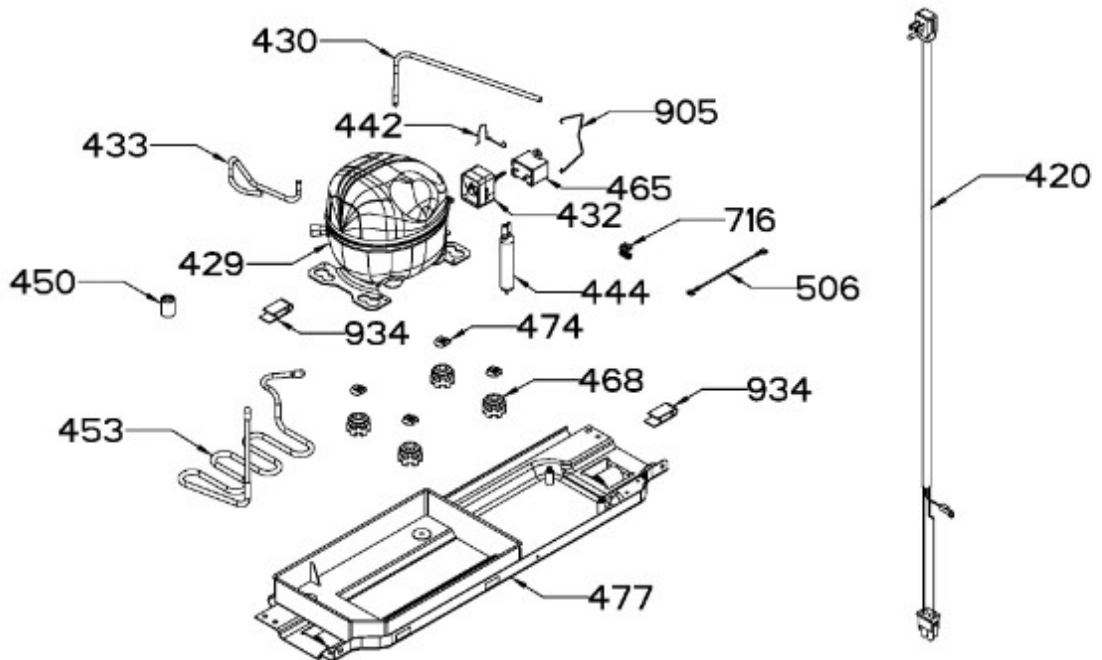

Distribuidor Autorizado

SurteRápido.com

Venta de Refacciones
Electrodomesticas

REFRIGERADOR RMS400IVMREC

Distribuidor Autorizado

SurteRápido.com

Venta de Refacciones
Electrodomesticas

REFRIGERADOR RMS400IVMREC

Guía	Refacción	Descripción
1	WR01L12802	ENS. PUERTA ESPUMADA CONG
4	WR01A02267	PLACA EMBLEMA MABE
13	WR01A01217	TOPE PUERTA INTERMEDIO
16	WR01L13112	ENS. PUERTA ESPUMADA FF
22	WR01L12804	CUERPO JALAD.FZ.SIRIUS N30
25	WR01L13385	INSERTO JALADERA FZ
28	WR01A01273	TOPE PUERTA REFRIGERADOR
32	WR01L04675	ANAQUEL CORTO CONG
33	WR01L04686	MODULE COMPLETO CONG / ENF
50	WR01L04683	ANAQUEL BOTELLAS (66)
52	WR01L02462	BUJE BISAGRA
53	WR01L00340	BUSHING HINGE
58	WR01L12805	CUERPO JALAD.FF.SIRIUS N30
61	WR01L13386	INSERTO JALADERA FF
167	WR01A01225	TORNILLO NIVELADOR
167	WR01A02469	TORNILLO NIVELADOR
168	WR01A02261	TORNILLO NIVELADOR
168	WR01A02470	TORNILLO NIVELADOR
173	WR01A02262	SOP. BIS. INF. ENS. COMP.
176	WR01L05129	PARRILLA CRISTA LCONGELADOR
179	WR01L05127	PARRILLA CRISTAL ENFRIADOR
182	WR01A01201	BOTON
203	WR01L11145	CAJON LEG.ENS.C/INSERTO(400LT)
215	WR01L04932	CUBIERTA EVAPORADOR SUBENSAMBL
222	WR01F03855	INTERRUPTOR DE LUZ
236	WR01L04760	BISAGRA SEPARADOR ENS.
239	WR01L09400	BISAGRA INTERMEDIA ENS.
245	WR01A01613	ESPACIADOR PUERTA SIRIUS 360
247	WR01A01179	SOPORTE NIVELADOR
260	WR01F00099	ASPA DE VENTILADOR ENS
269	WR01A00239	EMPAQUE VENTILADOR
272	WR01F04574	MOTOR EVAP SKELETON SIRIUS
272	WR01F04955	MOTOR EVAP SKELETON SIRIUS
273	WR01L11899	SOPORTE FRONTAL MOTOR VENTILADOR
274	WR01F04573	ENS.MOTOR VENT.EVA SIRIUS 110V