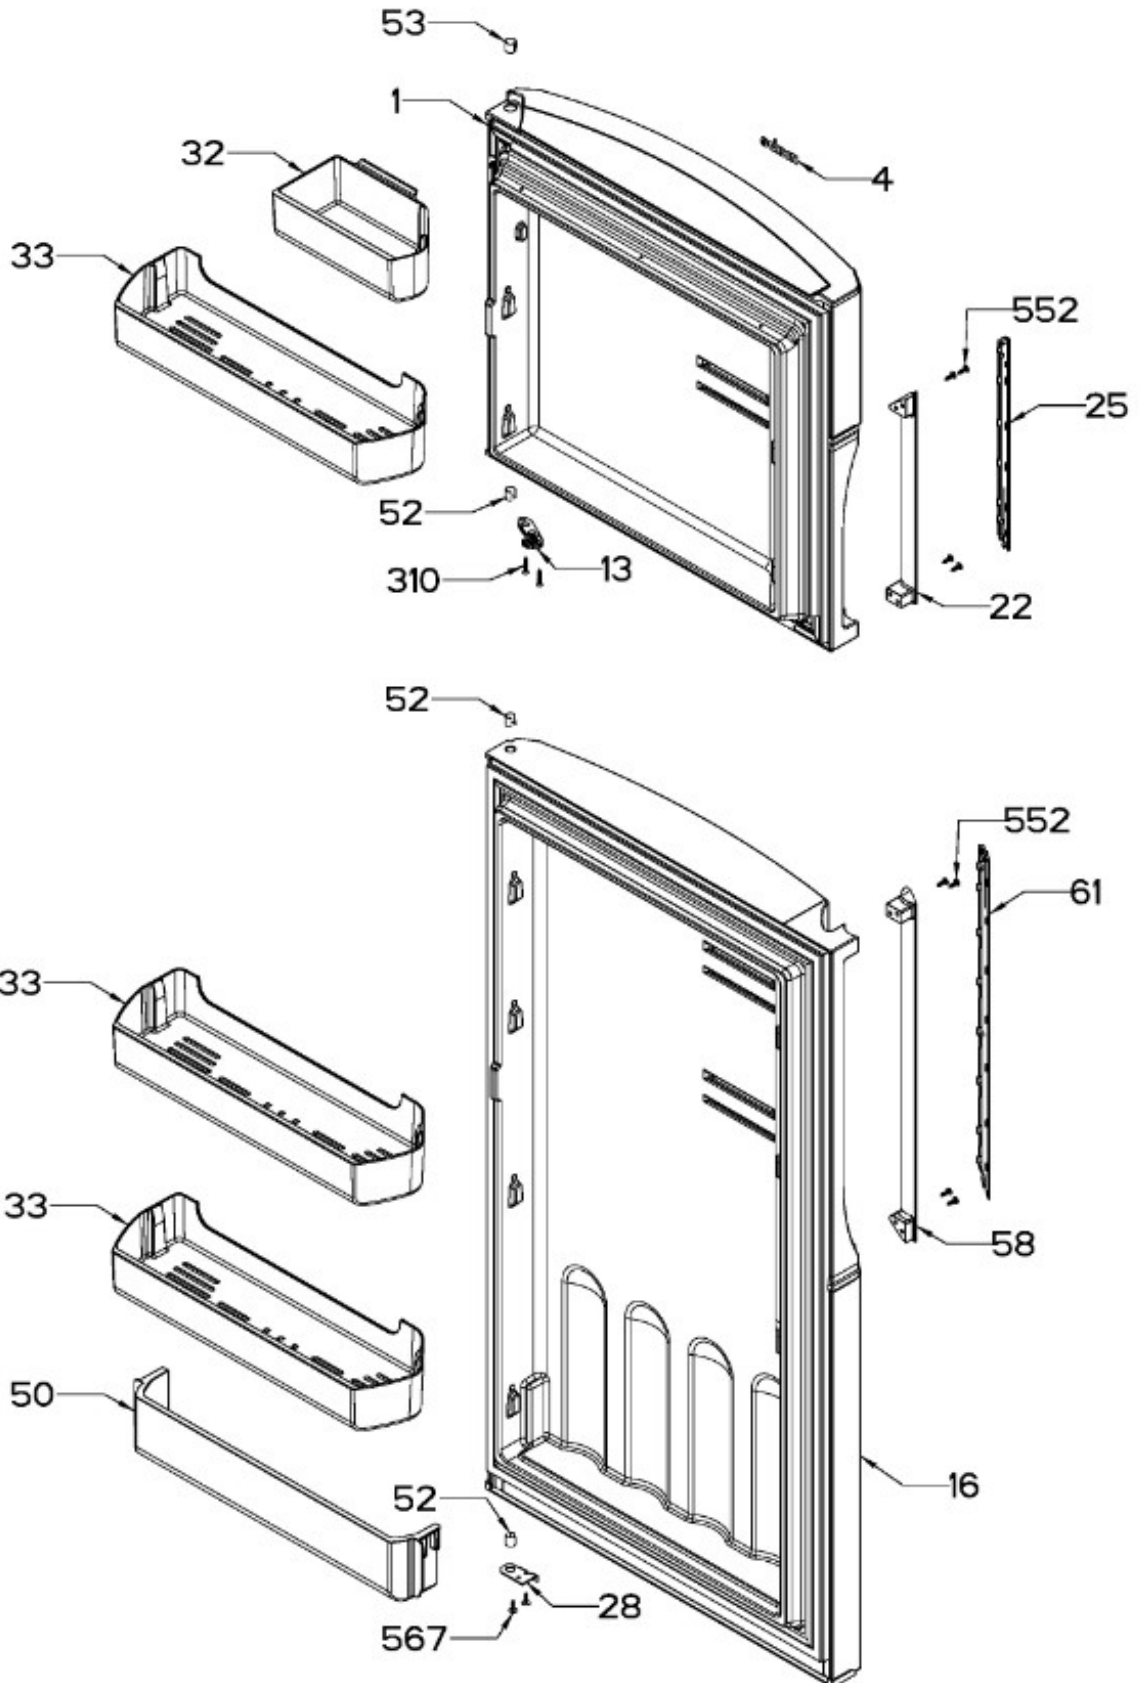

Distribuidor Autorizado

SurteRápido.com

Venta de Refacciones
Electrodomesticas

REFRIGERADOR RMS400IVMREC