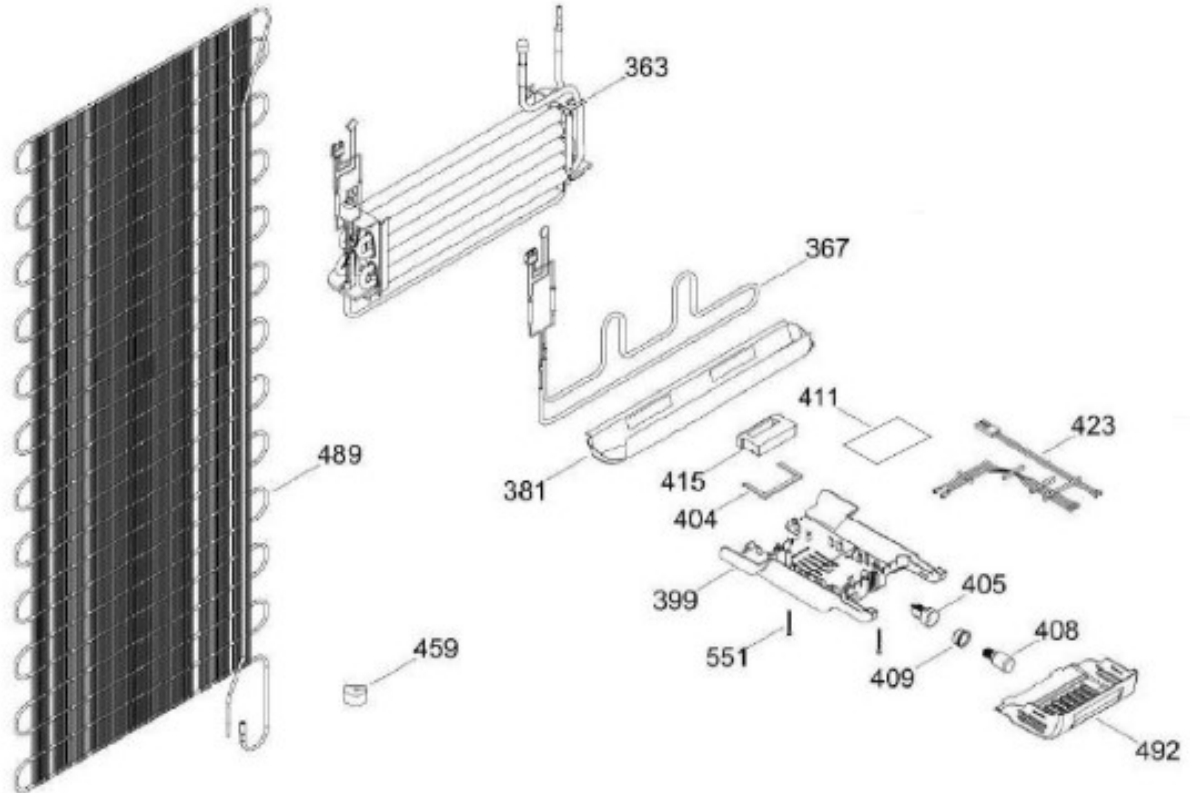

Distribuidor Autorizado

SurteRápido.com

Venta de Refacciones
Electrodomesticas

REFRIGERADOR RMS400IWMRXA

UNIDAD REFRIGERANTE

RMS400IWMRXA

Distribuidor Autorizado

SurteRápido.com

Venta de Refacciones
Electrodomesticas

REFRIGERADOR RMS400IWMRXA

Guía	Refacción	Descripción
1	WR01L13116	ENS. PUERTA ESPUMADA CONG.
4	WR01A02267	PLACA EMBLEMA MABE
13	WR01A01217	TOPE PUERTA INTERMEDIO
16	WR01L13118	ENS. PUERTA ESPUMADA REFR.
22	WR01L12804	CUERPO JALAD.FZ.SIRIUS N30
25	WR01L11070	INSERTO JALADERA FZ SPARKLING
25	WR01L13385	INSERTO JALADERA FZ SPARKLING
28	WR01A01273	TOPE PUERTA REFRIGERADOR
32	WR01L04675	ANAQUEL CORTO CONG
33	WR01L04686	MODULE COMPLETO CONG / ENF
42	WR01L05942	SELLO AE
50	WR01L04683	ANAQUEL BOTELLAS (66)
52	WR01L02462	BUJE BISAGRA
53	WR01L00340	BUSHING HINGE
58	WR01L12805	CUERPO JALAD.FF.SIRIUS N30
61	WR01L11071	INSERTO JALADERA FF SPARKLING
61	WR01L13386	INSERTO JALADERA FF SPARKLING
67	WR01F02218	FABRICA HIELOS ENS.
109	WR03F04412	TARJETA DISPLAY SIRIUS W
113	WR01L12824	ENS.SOPORTE Y MASCARA SIRIUS
126	WR01L05020	ENS. SMART STATION
127	WR01L04955	ENS. PANELES
128	WR01L04920	ENS. SELLO SILICON SS
129	WR01L05018	ENS. PUERTA SS
130	WR01L05133	PARRILLA SS
131	WR01L13182	ACCESO EXT. COMPLETO
132	WR01L13136	MASCARA INSERTO FF AE
134	WR01F02235	FOIL ALUMINIO
151	WR01L05964	TAPA BISAGRA DISPLAY
167	WR01A01225	TORNILLO NIVELADOR
167	WR01A02469	TORNILLO NIVELADOR
168	WR01A02261	TORNILLO NIVELADOR
168	WR01A02470	TORNILLO NIVELADOR
173	WR01A02262	SOP. BIS. INF. ENS. COMP.
176	WR01L05129	PARRILLA CRISTA LCONGELADOR