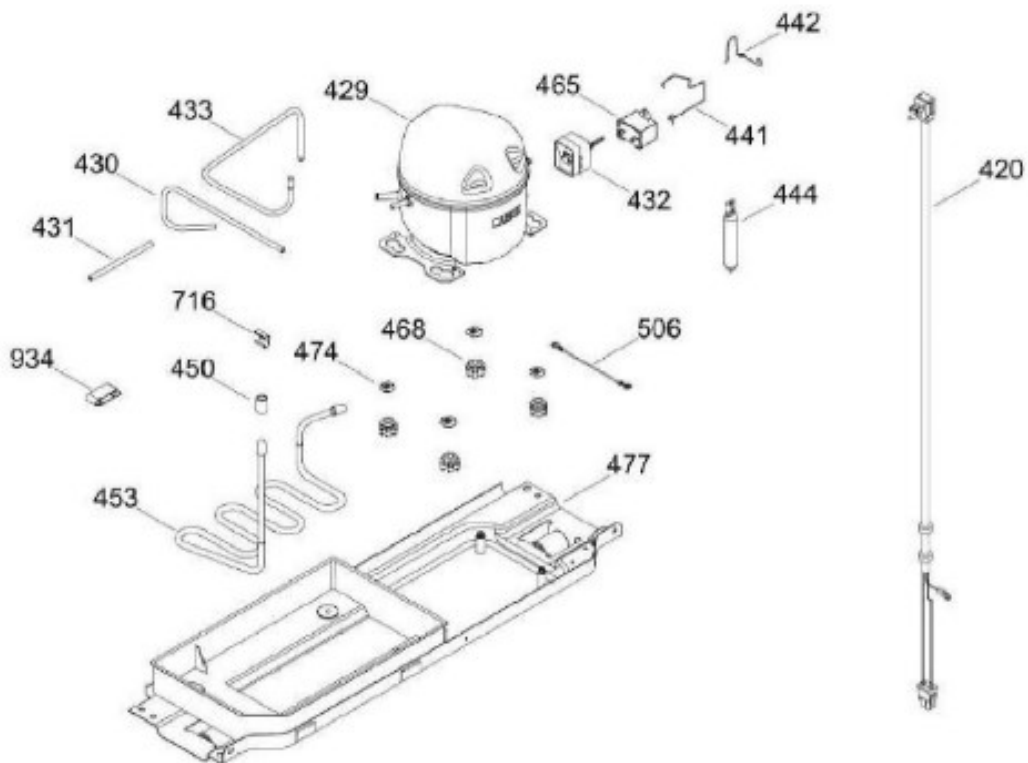

Distribuidor Autorizado

SurteRápido.com

Venta de Refacciones
Electrodomesticas

REFRIGERADOR RMS400IWMRXA

UNIDAD REFRIGERANTE

RMS400IWMRXA

Distribuidor Autorizado

SurteRápido.com

Venta de Refacciones
Electrodomesticas

REFRIGERADOR RMS400IWMRXA

Guía	Refacción	Descripción
1	WR01L13116	ENS. PUERTA ESPUMADA CONG.
4	WR01A02267	PLACA EMBLEMA MABE
13	WR01A01217	TOPE PUERTA INTERMEDIO
16	WR01L13118	ENS. PUERTA ESPUMADA REFR.
22	WR01L12804	CUERPO JALAD.FZ.SIRIUS N30
25	WR01L11070	INSERTO JALADERA FZ SPARKLING
25	WR01L13385	INSERTO JALADERA FZ SPARKLING
28	WR01A01273	TOPE PUERTA REFRIGERADOR
32	WR01L04675	ANAQUEL CORTO CONG
33	WR01L04686	MODULE COMPLETO CONG / ENF
42	WR01L05942	SELLO AE
50	WR01L04683	ANAQUEL BOTELLAS (66)
52	WR01L02462	BUJE BISAGRA
53	WR01L00340	BUSHING HINGE
58	WR01L12805	CUERPO JALAD.FF.SIRIUS N30
61	WR01L11071	INSERTO JALADERA FF SPARKLING
61	WR01L13386	INSERTO JALADERA FF SPARKLING
67	WR01F02218	FABRICA HIELOS ENS.
109	WR03F04412	TARJETA DISPLAY SIRIUS W
113	WR01L12824	ENS.SOPORTE Y MASCARA SIRIUS
126	WR01L05020	ENS. SMART STATION
127	WR01L04955	ENS. PANELES
128	WR01L04920	ENS. SELLO SILICON SS
129	WR01L05018	ENS. PUERTA SS
130	WR01L05133	PARRILLA SS
131	WR01L13182	ACCESO EXT. COMPLETO
132	WR01L13136	MASCARA INSERTO FF AE
134	WR01F02235	FOIL ALUMINIO
151	WR01L05964	TAPA BISAGRA DISPLAY
167	WR01A01225	TORNILLO NIVELADOR
167	WR01A02469	TORNILLO NIVELADOR
168	WR01A02261	TORNILLO NIVELADOR
168	WR01A02470	TORNILLO NIVELADOR
173	WR01A02262	SOP. BIS. INF. ENS. COMP.
176	WR01L05129	PARRILLA CRISTA LCONGELADOR