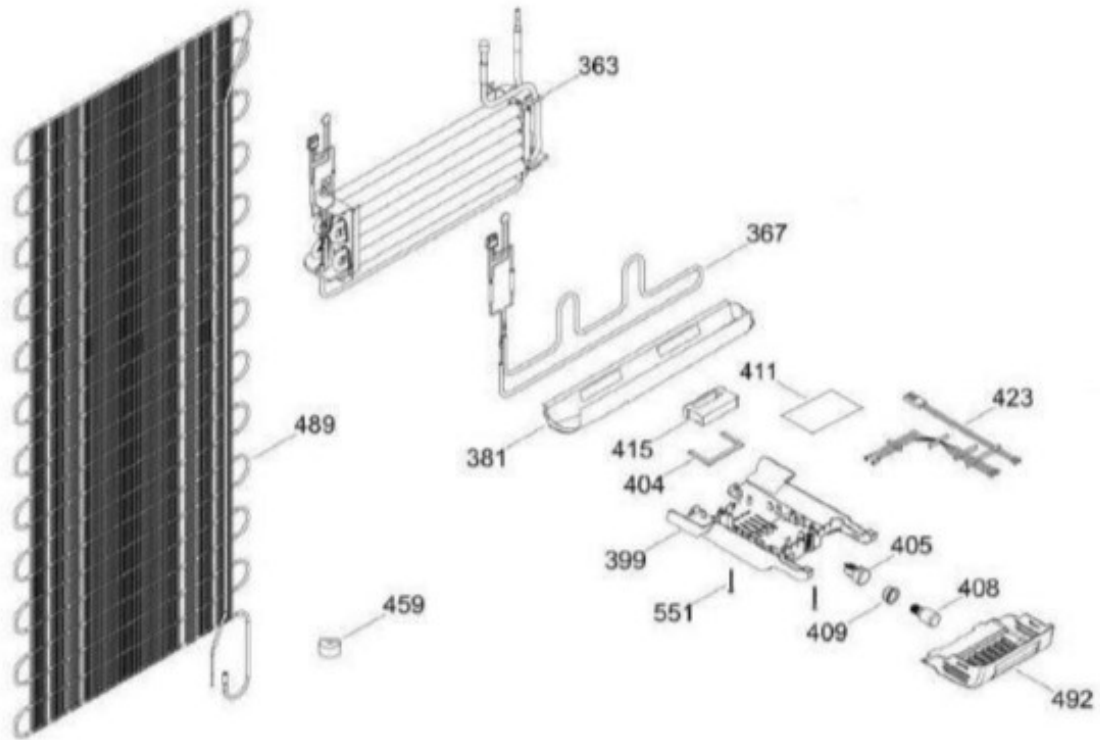

# REFRIGERADOR RMS400IWMRXC

Guía	Refacción	Descripción
1	WR01L13116	ENS. PUERTA ESPUMADA CONG.
4	WR01A02267	PLACA EMBLEMA MABE
13	WR01A01217	TOPE PUERTA INTERMEDIO
16	WR01L13118	ENS. PUERTA ESPUMADA REFR.
22	WR01L12804	CUERPO JALAD.FZ.SIRIUS N30
25	WR01L13385	INSERTO JALADERA FZ
28	WR01A01273	TOPE PUERTA REFRIGERADOR
32	WR01L04675	ANAQUEL CORTO CONG
33	WR01L04686	MODULE COMPLETO CONG / ENF
42	WR01L05942	SELLO AE
50	WR01L04683	ANAQUEL BOTELLAS (66)
52	WR01L02462	BUJE BISAGRA
53	WR01L00340	BUSHING HINGE
58	WR01L12805	CUERPO JALAD.FF.SIRIUS N30
61	WR01L13386	INSERTO JALADERA FF
67	WR01F02218	FABRICA HIELOS ENS.
109	WR03F04412	TARJETA DISPLAY SIRIUS W
113	WR01L12824	ENS.SOPORTE Y MASCARA SIRIUS
126	WR01L05020	ENS. SMART STATION
127	WR01L04955	ENS. PANELES
128	WR01L04920	ENS. SELLO SILICON SS
129	WR01L05018	ENS. PUERTA SS
130	WR01L05133	PARRILLA SS
131	WR01L13182	ACCESO EXT. COMPLETO
132	WR01L13136	MASCARA INSERTO FF AE
134	WR01F02235	FOIL ALUMINIO
151	WR01L13246	CUBIERTA BISAGRA SUPERIOR
167	WR01A01225	TORNILLO NIVELADOR
167	WR01A02469	TORNILLO NIVELADOR
168	WR01A02261	TORNILLO NIVELADOR
168	WR01A02470	TORNILLO NIVELADOR
173	WR01A02262	SOP. BIS. INF. ENS. COMP.
176	WR01L05129	PARRILLA CRISTA LCONGELADOR
179	WR01L05127	PARRILLA CRISTAL ENFRIADOR
182	WR01A01201	BOTON