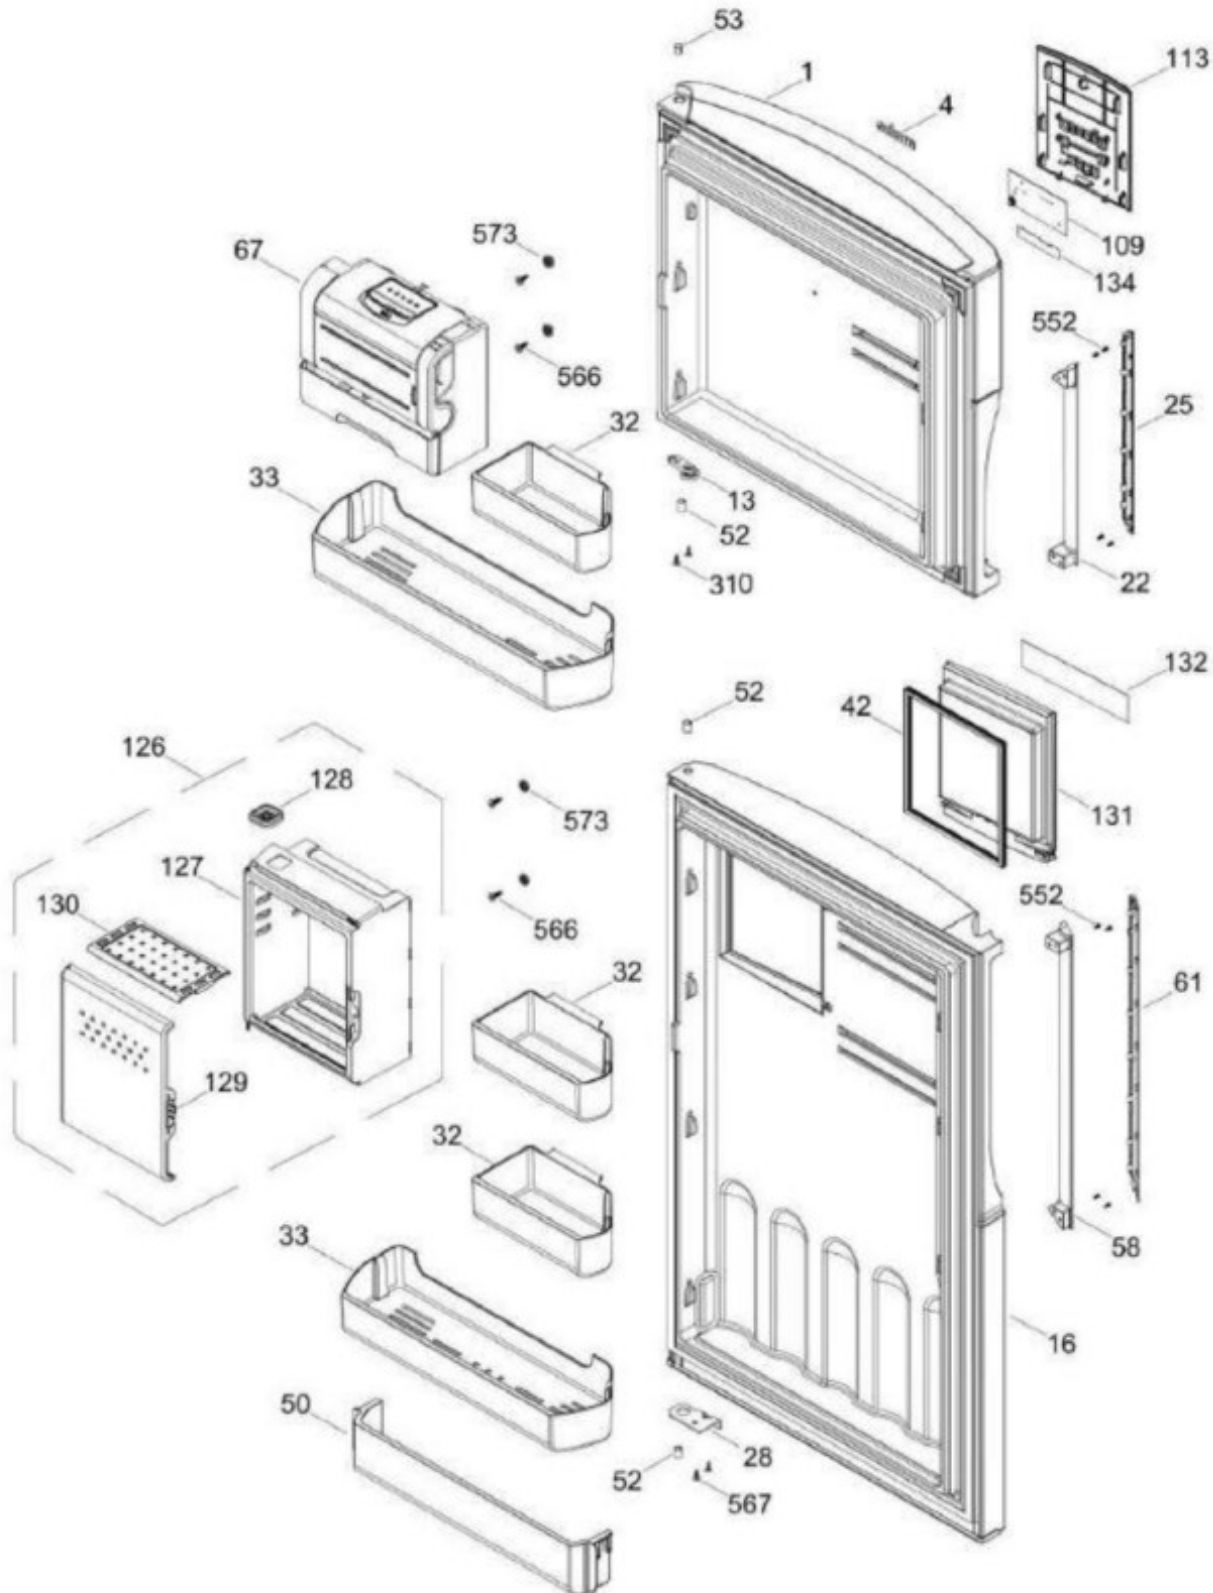

Distribuidor Autorizado

SurteRápido.com

Venta de Refacciones
Electrodomesticas

REFRIGERADOR RMS400IWMRXC

RMS400IWMRXC