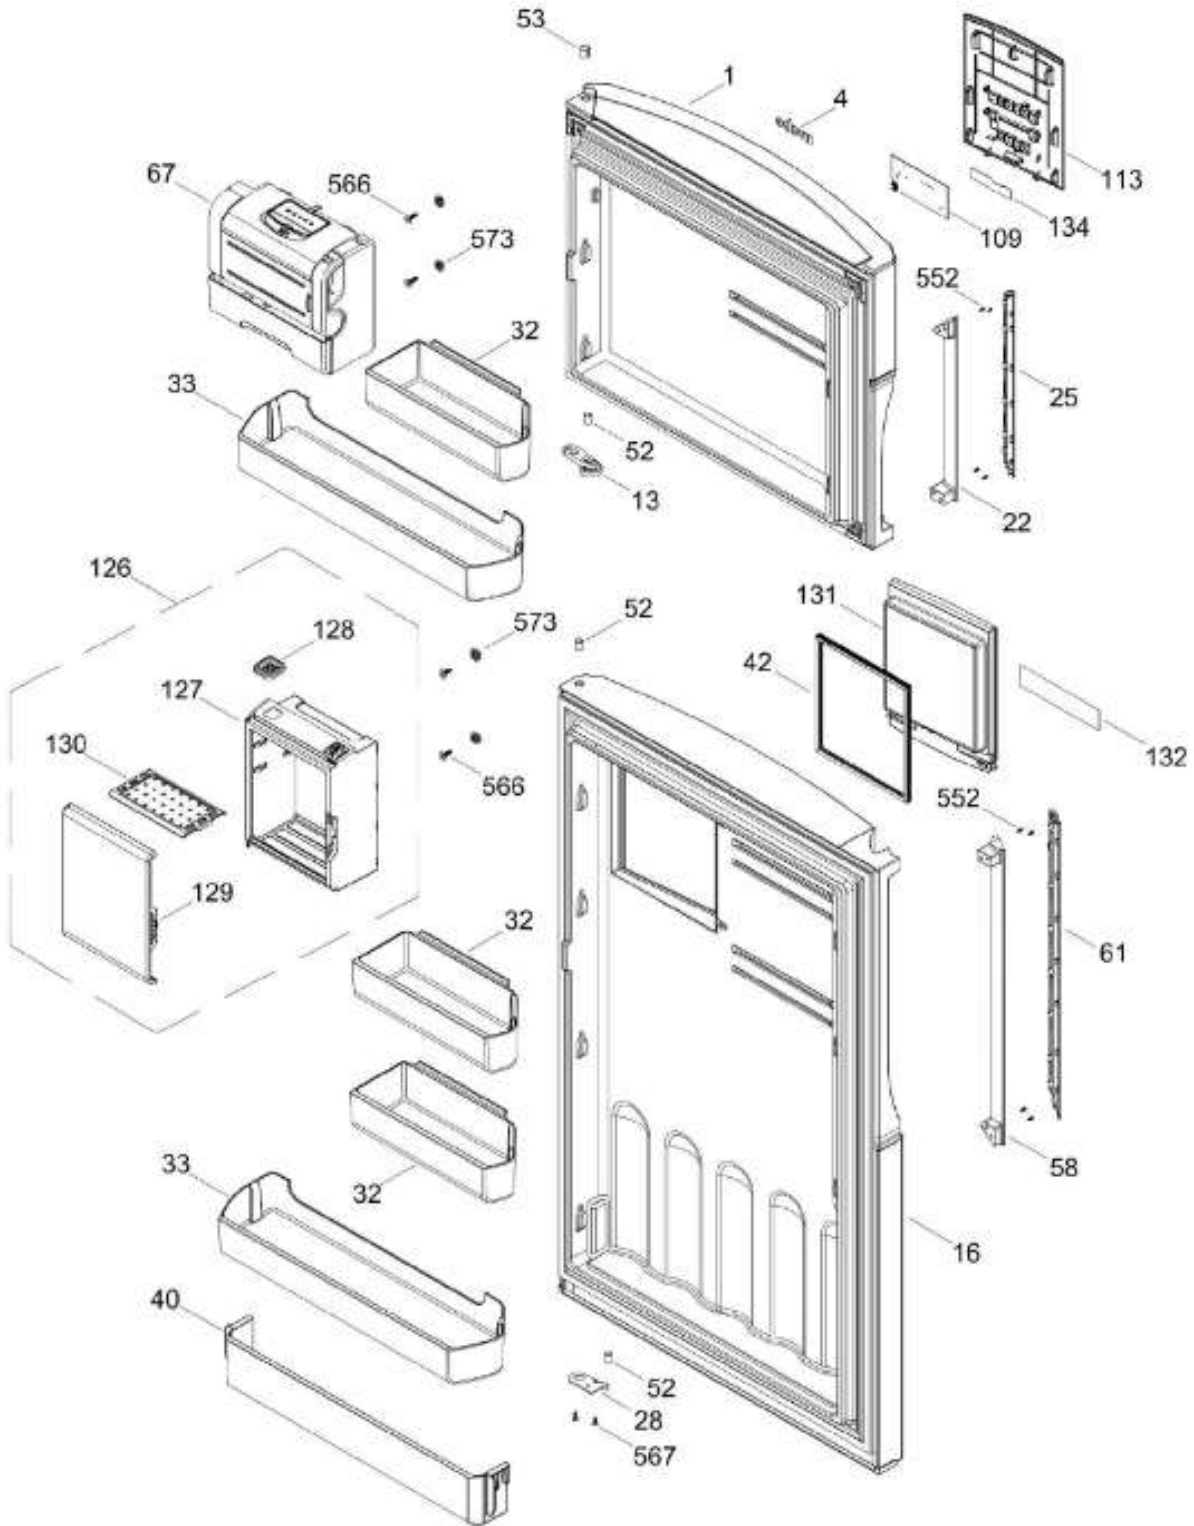

Distribuidor Autorizado

SurteRápido.com

Venta de Refacciones
Electrodomesticas

REFRIGERADOR RMS400IBMRXC

Guía	Refacción	Descripción
442	WR01A01615	CLIP CONECTOR
444	WR01F03902	FILTRO DESHIDRATADOR
450	WR01F02375	VALVULA DREN
453	WR01F04761	TUBO AUX. ENSAMBLE
459	WR01F01964	AMORTIGUADOR PARA CONDENSADOR
465	WR01F04742	CAPACITOR 12 MICROFARADIOS
468	WR01F01965	AMORTIGUADOR
474	WR01A00191	CLIP COMPRESOR
477	WR01A01616	ENS.SOP.COMPRESOR SIRIUS 360LT
489	WR01F02084	CONDENSADOR PLANO
492	WR01L04887	CUBIERTA LUZ
506	WR03F04831	ARNES DE TIERRA
551	WR01A01224	TORNILLO 8-19
552	WR01A02349	TORN.8-32 PH 5/8 P/JAL.ESCALON
566	WR01A01135	PI6JA 8-18X3/4
567	WR01A01231	TORNILLO TIPO AB(8-18*5/8)
573	WR01L06256	BOTON FABRICA DE HIELOS
716	WR01A00133	BROCHE DE TERMISTOR
905	WR01A01924	CLIP RETENEDOR
916	WR01L13111	SEPARADOR
934	WR01A00184	TUBO ABRAZADERA

Distribuidor Autorizado

SurteRápido.com

Venta de Refacciones
Electrodomesticas

REFRIGERADOR RMS510IWMRXA

PUERTA

RMS510IWMRXA