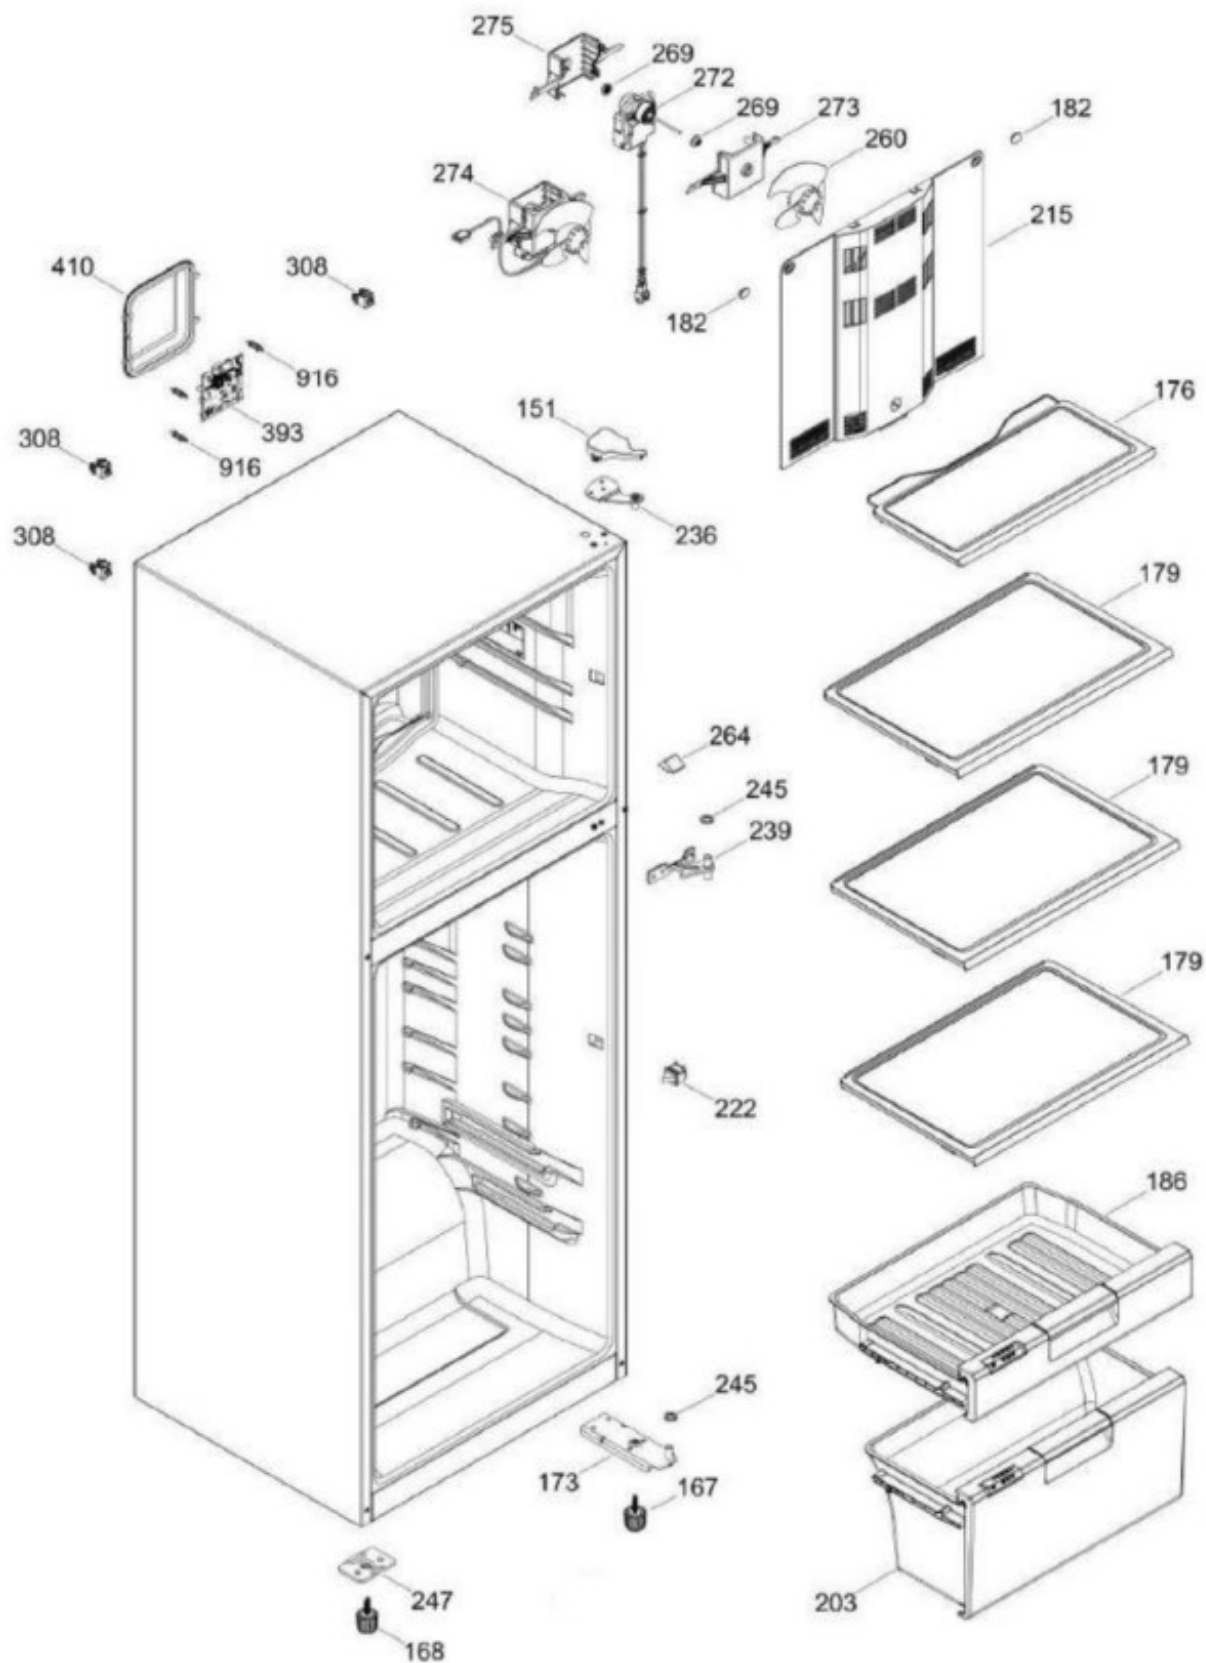

Distribuidor Autorizado

SurteRápido.com

Venta de Refacciones
Electrodomesticas

REFRIGERADOR RMS400IWMRXC

RMS400IWMRXC