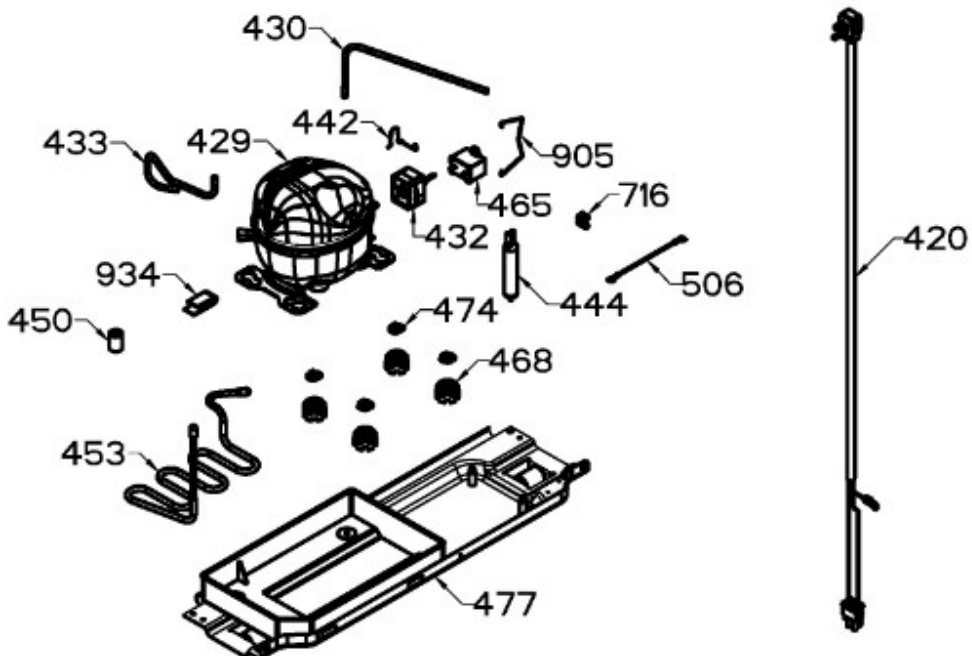

Distribuidor Autorizado

SurteRápido.com

Venta de Refacciones
Electrodomesticas

REFRIGERADOR RMS400IBMRXC

Distribuidor Autorizado

SurteRápido.com

Venta de Refacciones
Electrodomesticas

REFRIGERADOR RMS400IBMRXC

Guía	Refacción	Descripción
1	WR01L12814	ENS. PUERTA ESPUMADA CONG.
4	WR01A02267	PLACA EMBLEMA MABE
13	WR01A01217	TOPE PUERTA INTERMEDIO
16	WR01L12815	ENS. PUERTA ESPUMADA REFR.
22	WR01L12804	CUERPO JALAD.FZ.SIRIUS N30
25	WR01L13385	INSERTO JALADERA FZ
28	WR01A01273	TOPE PUERTA REFRIGERADOR
32	WR01L04675	ANAQUEL CORTO CONG
33	WR01L04686	MODULE COMPLETO CONG / ENF
50	WR01L04683	ANAQUEL BOTELLAS (66)
52	WR01L02462	BUJE BISAGRA
53	WR01L00340	BUSHING HINGE
58	WR01L12805	CUERPO JALAD.FF.SIRIUS N30
61	WR01L13386	INSERTO JALADERA FF
67	WR01F02218	FABRICA HIELOS ENS.
70	WR03F04530	ENS. TANQUE DE AGUA
77	WR03F04532	DUCTOTANQUE
80	WR03F04533	ENS. PANELES
93	WR01A02113	RESORTEACTUADOR
95	WR03F04534	ACTUADOR DISPENSADOR
109	WR03F04412	TARJETA DISPLAY SIRIUS W
113	WR01L12824	ENS.SOPORTE Y MASCARA SIRIUS
124	WR01L12806	MASCARA DISPENSADOR
134	WR01F02235	FOIL ALUMINIO
151	WR01L13246	CUBIERTA BISAGRA SUPERIOR
167	WR01A01225	TORNILLO NIVELADOR
167	WR01A02469	TORNILLO NIVELADOR
168	WR01A02261	TORNILLO NIVELADOR
168	WR01A02470	TORNILLO NIVELADOR
173	WR01A02262	SOP. BIS. INF. ENS. COMP.
176	WR01L05129	PARRILLA CRISTA LCONGELADOR
179	WR01L05127	PARRILLA CRISTAL ENFRIADOR
182	WR01A01201	BOTON
186	WR01L11146	CAJON DELI ENS.C/INSERTO(400L)
203	WR01L11145	CAJON LEG.ENS.C/INSERTO(400LT)