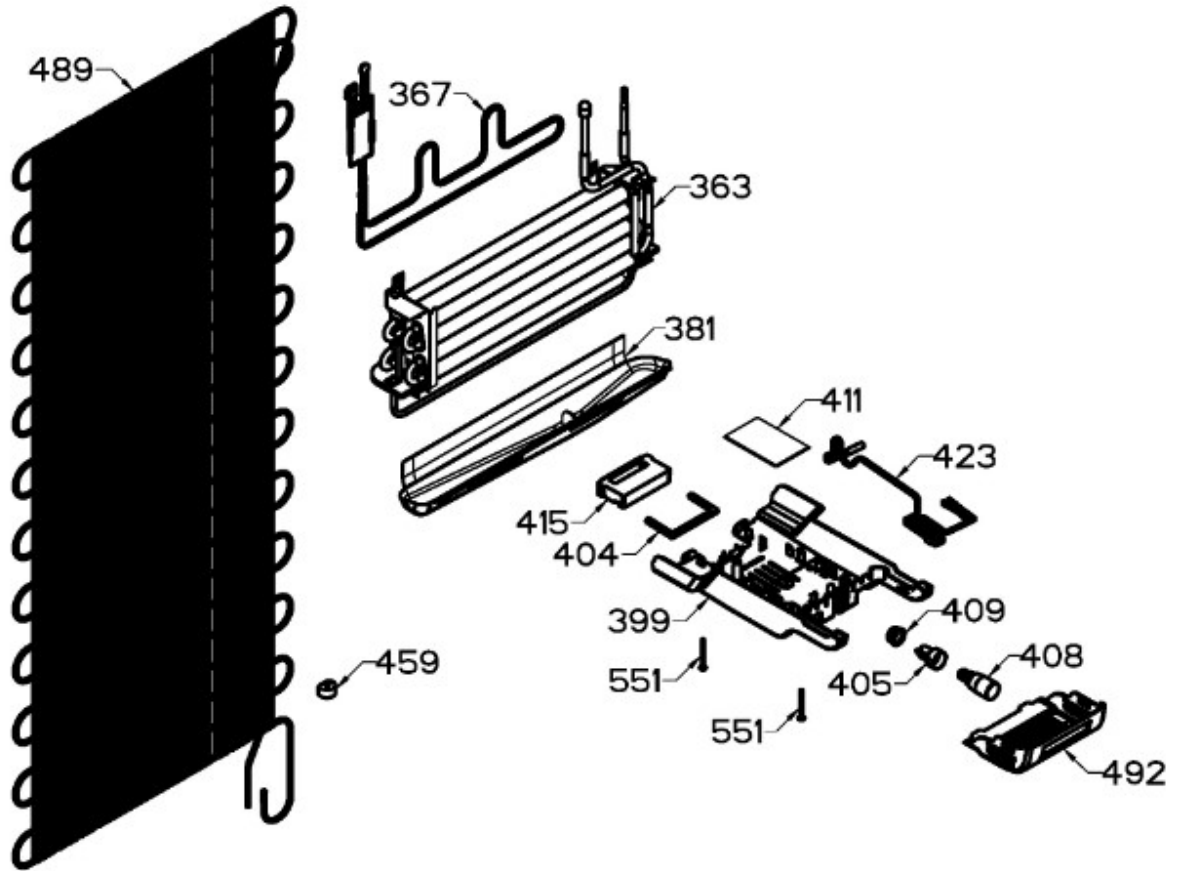

Distribuidor Autorizado

SurteRápido.com

Venta de Refacciones
Electrodomesticas

REFRIGERADOR RMS400IBMRXC

Distribuidor Autorizado

SurteRápido.com

Venta de Refacciones
Electrodomesticas

REFRIGERADOR RMS400IBMRXC

Guía	Refacción	Descripción
1	WR01L12814	ENS. PUERTA ESPUMADA CONG.
4	WR01A02267	PLACA EMBLEMA MABE
13	WR01A01217	TOPE PUERTA INTERMEDIO
16	WR01L12815	ENS. PUERTA ESPUMADA REFR.
22	WR01L12804	CUERPO JALAD.FZ.SIRIUS N30
25	WR01L13385	INSERTO JALADERA FZ
28	WR01A01273	TOPE PUERTA REFRIGERADOR
32	WR01L04675	ANAQUEL CORTO CONG
33	WR01L04686	MODULE COMPLETO CONG / ENF
50	WR01L04683	ANAQUEL BOTELLAS (66)
52	WR01L02462	BUJE BISAGRA
53	WR01L00340	BUSHING HINGE
58	WR01L12805	CUERPO JALAD.FF.SIRIUS N30
61	WR01L13386	INSERTO JALADERA FF
67	WR01F02218	FABRICA HIELOS ENS.
70	WR03F04530	ENS. TANQUE DE AGUA
77	WR03F04532	DUCTOTANQUE
80	WR03F04533	ENS. PANELES
93	WR01A02113	RESORTEACTUADOR
95	WR03F04534	ACTUADOR DISPENSADOR
109	WR03F04412	TARJETA DISPLAY SIRIUS W
113	WR01L12824	ENS.SOPORTE Y MASCARA SIRIUS
124	WR01L12806	MASCARA DISPENSADOR
134	WR01F02235	FOIL ALUMINIO
151	WR01L13246	CUBIERTA BISAGRA SUPERIOR
167	WR01A01225	TORNILLO NIVELADOR
167	WR01A02469	TORNILLO NIVELADOR
168	WR01A02261	TORNILLO NIVELADOR
168	WR01A02470	TORNILLO NIVELADOR
173	WR01A02262	SOP. BIS. INF. ENS. COMP.
176	WR01L05129	PARRILLA CRISTA LCONGELADOR
179	WR01L05127	PARRILLA CRISTAL ENFRIADOR
182	WR01A01201	BOTON
186	WR01L11146	CAJON DELI ENS.C/INSERTO(400L)
203	WR01L11145	CAJON LEG.ENS.C/INSERTO(400LT)