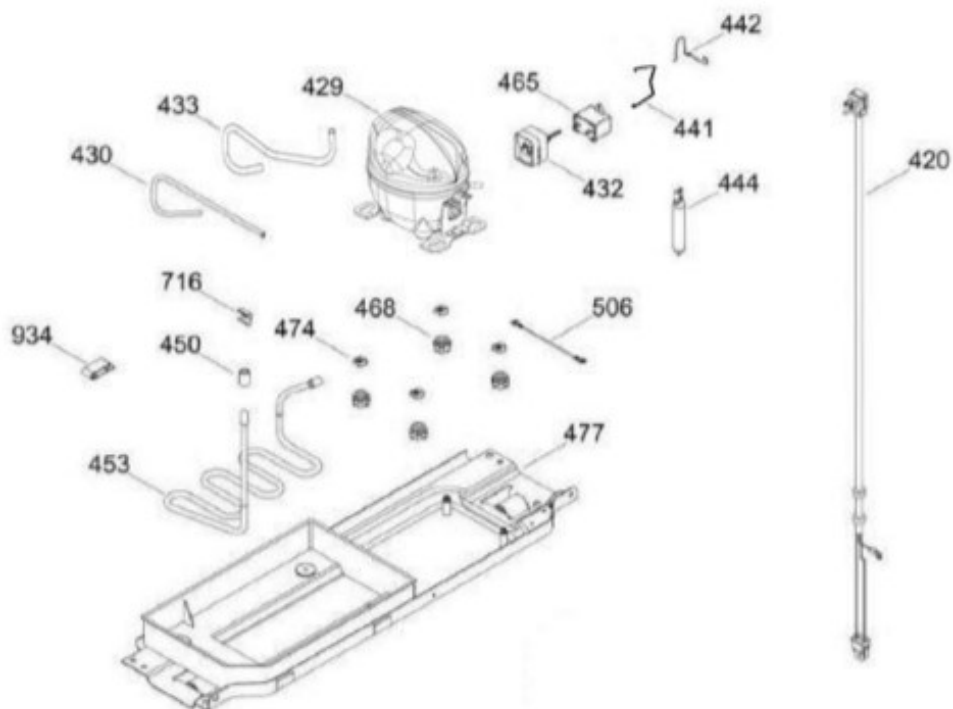

# REFRIGERADOR RMS400IWMRXC

Guía	Refacción	Descripción
1	WR01L13116	ENS. PUERTA ESPUMADA CONG.
4	WR01A02267	PLACA EMBLEMA MABE
13	WR01A01217	TOPE PUERTA INTERMEDIO
16	WR01L13118	ENS. PUERTA ESPUMADA REFR.
22	WR01L12804	CUERPO JALAD.FZ.SIRIUS N30
25	WR01L13385	INSERTO JALADERA FZ
28	WR01A01273	TOPE PUERTA REFRIGERADOR
32	WR01L04675	ANAQUEL CORTO CONG
33	WR01L04686	MODULE COMPLETO CONG / ENF
42	WR01L05942	SELLO AE
50	WR01L04683	ANAQUEL BOTELLAS (66)
52	WR01L02462	BUJE BISAGRA
53	WR01L00340	BUSHING HINGE
58	WR01L12805	CUERPO JALAD.FF.SIRIUS N30
61	WR01L13386	INSERTO JALADERA FF
67	WR01F02218	FABRICA HIELOS ENS.
109	WR03F04412	TARJETA DISPLAY SIRIUS W
113	WR01L12824	ENS.SOPORTE Y MASCARA SIRIUS
126	WR01L05020	ENS. SMART STATION
127	WR01L04955	ENS. PANELES
128	WR01L04920	ENS. SELLO SILICON SS
129	WR01L05018	ENS. PUERTA SS
130	WR01L05133	PARRILLA SS
131	WR01L13182	ACCESO EXT. COMPLETO
132	WR01L13136	MASCARA INSERTO FF AE
134	WR01F02235	FOIL ALUMINIO
151	WR01L13246	CUBIERTA BISAGRA SUPERIOR
167	WR01A01225	TORNILLO NIVELADOR
167	WR01A02469	TORNILLO NIVELADOR
168	WR01A02261	TORNILLO NIVELADOR
168	WR01A02470	TORNILLO NIVELADOR
173	WR01A02262	SOP. BIS. INF. ENS. COMP.
176	WR01L05129	PARRILLA CRISTA LCONGELADOR
179	WR01L05127	PARRILLA CRISTAL ENFRIADOR
182	WR01A01201	BOTON