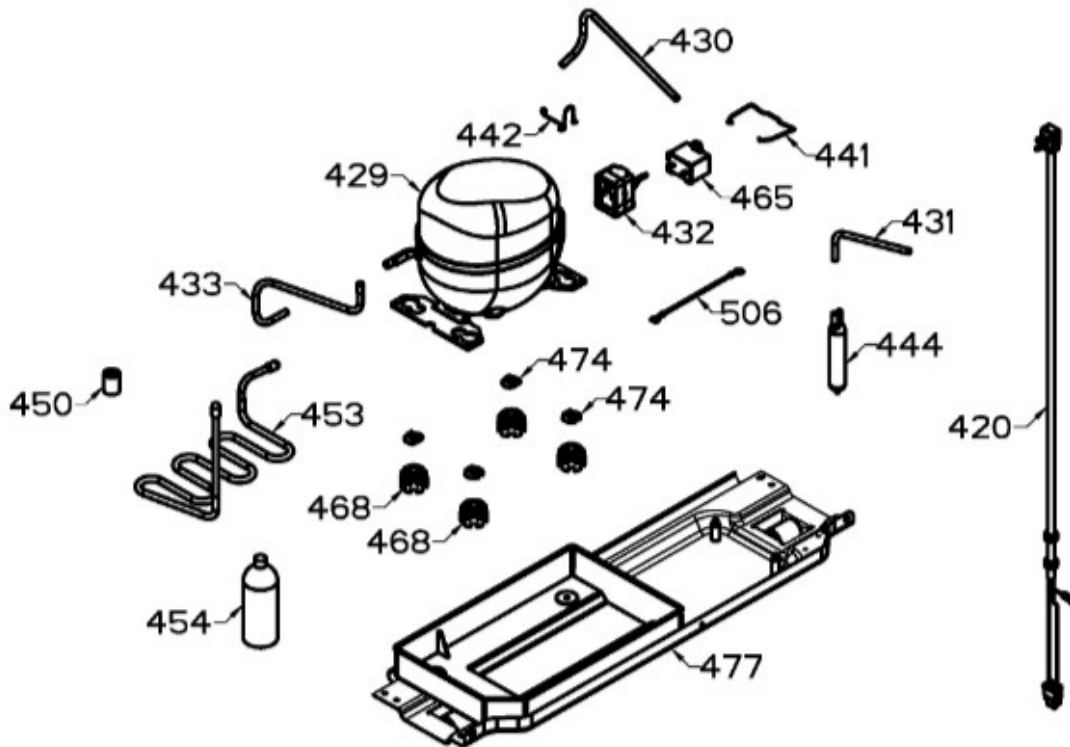

Distribuidor Autorizado

SurteRápido.com

Venta de Refacciones
Electrodomesticas

REFRIGERADOR RMS400IBBQPA

REFRIGERADOR RMS400IBBQPA

Guía	Refacción	Descripción
1	WR01L13096	ENS. PUERTA ESPUMADA CONG.
4	WR01A02267	PLACA EMBLEMA MABE
13	WR01A01217	TOPE PUERTA INTERMEDIO
16	WR01L13097	ENS. PUERTA ESPUMADA REFR.
22	WR01L13161	CUERPO JALADERA FZ
25	WR01L13163	INSERTO JALADERA FZ
28	WR01A01273	TOPE PUERTA REFRIGERADOR
32	WR01L04675	ANAQUEL CORTO CONG
33	WR01L04686	MODULE COMPLETO CONG / ENF
40	WR01L04683	ANAQUEL BOTELLAS (66)
52	WR01L02462	BUJE BISAGRA
53	WR01L00340	BUSHING HINGE
58	WR01L13162	CUERPO JALADERA FF
61	WR01L13164	INSERTO JALADERA FF
67	WR01F02218	FABRICA HIELOS ENS.
70	WR03F04530	ENS. TANQUE DE AGUA
77	WR03F04532	DUCTOTANQUE
80	WR03F04533	ENS. PANELES
93	WR01A02113	RESORTEACTUADOR
95	WR03F04534	ACTUADOR DISPENSADOR
109	WR03F04412	TARJETA DISPLAY SIRIUS W
113	WR01L12824	ENS.SOPORTE Y MASCARA SIRIUS
124	WR01L12806	MASCARA DISPENSADOR
134	WR01F02235	FOIL ALUMINIO
151	WR01L13246	CUBIERTA BISAGRA SUPERIOR
167	WR01A01225	TORNILLO NIVELADOR
167	WR01A02469	TORNILLO NIVELADOR
168	WR01A02261	TORNILLO NIVELADOR
168	WR01A02470	TORNILLO NIVELADOR
173	WR01A02262	SOP. BIS. INF. ENS. COMP.
176	WR01L05129	PARRILLA CRISTA LCONGELADOR
179	WR01L05127	PARRILLA CRISTAL ENFRIADOR
182	WR01A01201	BOTON
186	WR01L11146	CAJON DELI ENS.C/INSERTO(400L)
203	WR01L11145	CAJON LEG.ENS.C/INSERTO(400LT)