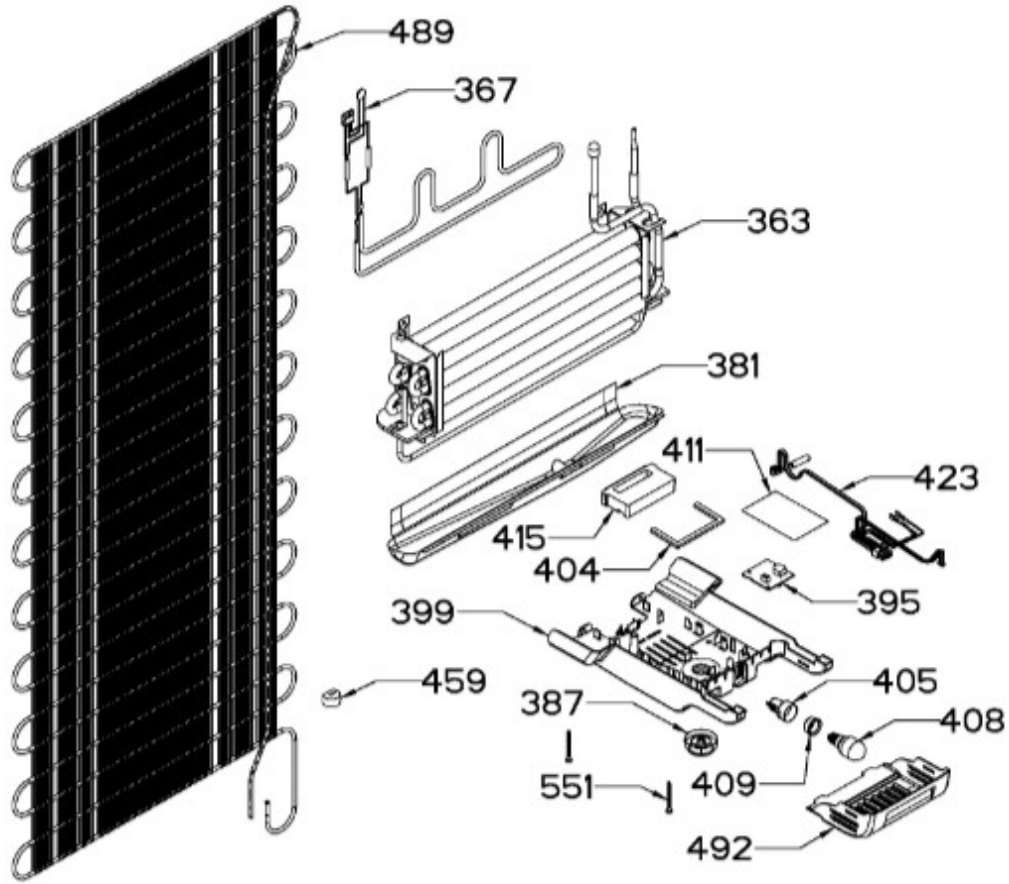

Distribuidor Autorizado

SurteRápido.com

Venta de Refacciones
Electrodomesticas

REFRIGERADOR RMS400IXMREC

Distribuidor Autorizado

SurteRápido.com

Venta de Refacciones
Electrodomesticas

REFRIGERADOR RMS400IXMREC

Guía	Refacción	Descripción
1	WR01L13115	ENS. PUERTA ESPUMADA CONG.
4	WR01A02267	PLACA EMBLEMA MABE
13	WR01A01217	TOPE PUERTA INTERMEDIO
16	WR01L13117	ENS. PUERTA ESPUMADA REFR.
22	WR01L12804	CUERPO JALAD.FZ.SIRIUS N30
25	WR01L13385	INSERTO JALADERA FZ
28	WR01A01273	TOPE PUERTA REFRIGERADOR
32	WR01L04675	ANAQUEL CORTO CONG
33	WR01L04686	MODULE COMPLETO CONG / ENF
50	WR01L04683	ANAQUEL BOTELLAS (66)
52	WR01L02462	BUJE BISAGRA
53	WR01L00340	BUSHING HINGE
58	WR01L12805	CUERPO JALAD.FF.SIRIUS N30
61	WR01L13386	INSERTO JALADERA FF
67	WR01F02218	FABRICA HIELOS ENS.
167	WR01A01225	TORNILLO NIVELADOR
167	WR01A02469	TORNILLO NIVELADOR
168	WR01A02261	TORNILLO NIVELADOR
168	WR01A02470	TORNILLO NIVELADOR
173	WR01A02262	SOP. BIS. INF. ENS. COMP.
176	WR01L05129	PARRILLA CRISTA LCONGELADOR
178	WR01F02252	MARCO SOPORTE CAJON CARNES
179	WR01L05127	PARRILLA CRISTAL ENFRIADOR
182	WR01A01201	BOTON
194	WR01L04771	CAJON CARNES
203	WR01L11145	CAJON LEG.ENS.C/INSERTO(400LT)
215	WR01L04932	CUBIERTA EVAPORADOR SUBENSAMBL
222	WR01F03855	INTERRUPTOR DE LUZ
236	WR01L04760	BISAGRA SEPARADOR ENS.
239	WR01L09400	BISAGRA INTERMEDIA ENS.
245	WR01A01613	ESPACIADOR PUERTA SIRIUS 360
247	WR01A01179	SOPORTE NIVELADOR
260	WR01F00099	ASPA DE VENTILADOR ENS
269	WR01A00239	EMPAQUE VENTILADOR
272	WR01F04574	MOTOR EVAP SKELETON SIRIUS