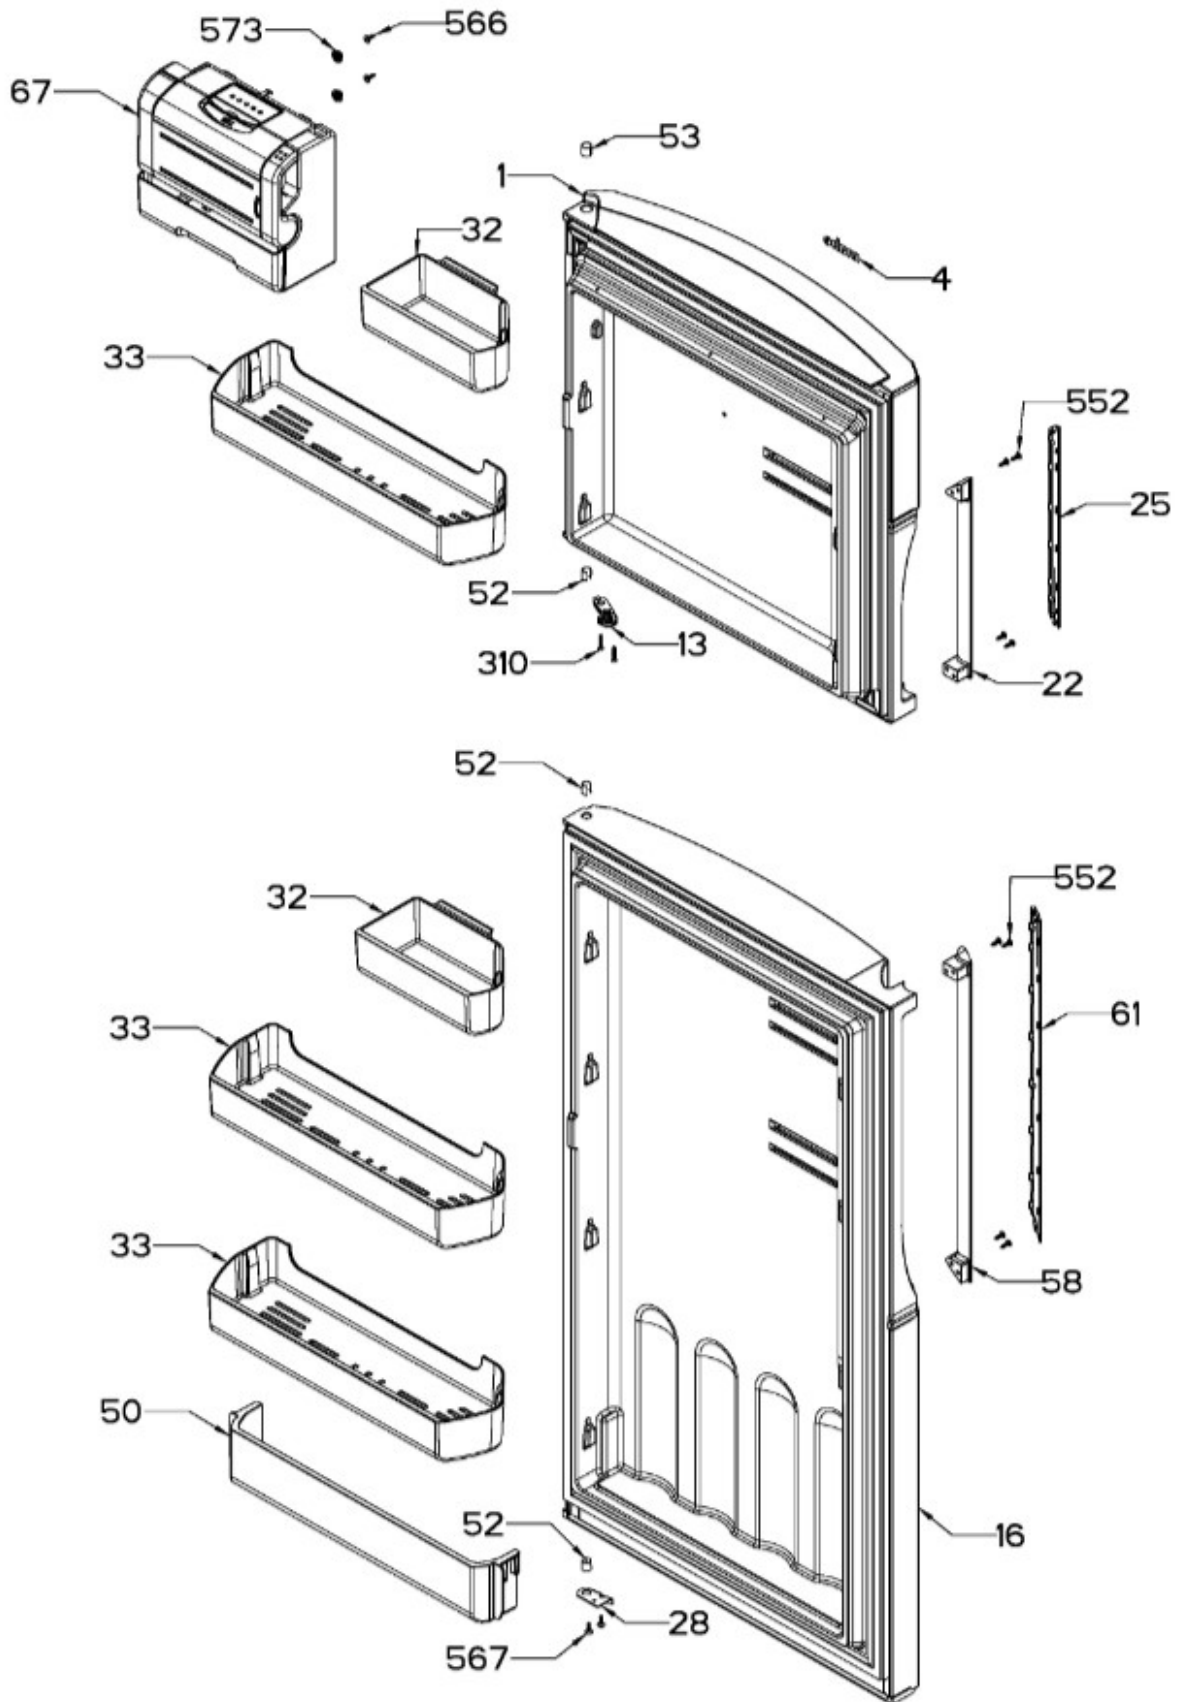

Distribuidor Autorizado

SurteRápido.com

Venta de Refacciones
Electrodomesticas

REFRIGERADOR RMS400IXMREC