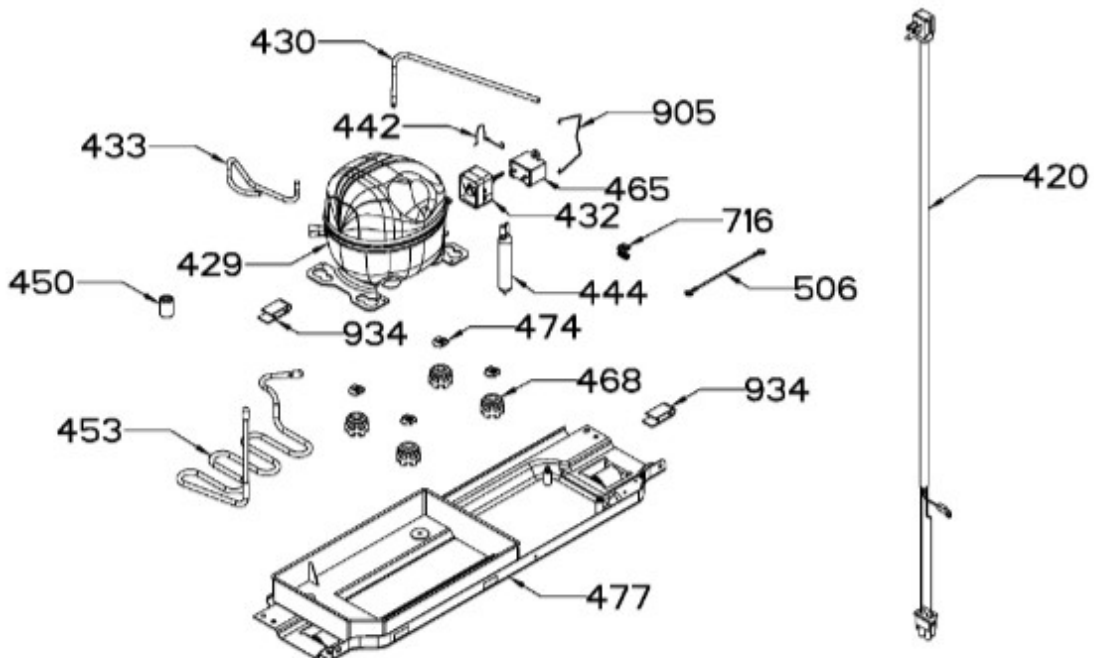

Distribuidor Autorizado

SurteRápido.com

Venta de Refacciones
Electrodomesticas

REFRIGERADOR RMS400IXMREC

Distribuidor Autorizado

SurteRápido.com

Venta de Refacciones
Electrodomesticas

REFRIGERADOR RMS400IXMREC

Guía	Refacción	Descripción
1	WR01L13115	ENS. PUERTA ESPUMADA CONG.
4	WR01A02267	PLACA EMBLEMA MABE
13	WR01A01217	TOPE PUERTA INTERMEDIO
16	WR01L13117	ENS. PUERTA ESPUMADA REFR.
22	WR01L12804	CUERPO JALAD.FZ.SIRIUS N30
25	WR01L13385	INSERTO JALADERA FZ
28	WR01A01273	TOPE PUERTA REFRIGERADOR
32	WR01L04675	ANAQUEL CORTO CONG
33	WR01L04686	MODULE COMPLETO CONG / ENF
50	WR01L04683	ANAQUEL BOTELLAS (66)
52	WR01L02462	BUJE BISAGRA
53	WR01L00340	BUSHING HINGE
58	WR01L12805	CUERPO JALAD.FF.SIRIUS N30
61	WR01L13386	INSERTO JALADERA FF
67	WR01F02218	FABRICA HIELOS ENS.
167	WR01A01225	TORNILLO NIVELADOR
167	WR01A02469	TORNILLO NIVELADOR
168	WR01A02261	TORNILLO NIVELADOR
168	WR01A02470	TORNILLO NIVELADOR
173	WR01A02262	SOP. BIS. INF. ENS. COMP.
176	WR01L05129	PARRILLA CRISTA LCONGELADOR
178	WR01F02252	MARCO SOPORTE CAJON CARNES
179	WR01L05127	PARRILLA CRISTAL ENFRIADOR
182	WR01A01201	BOTON
194	WR01L04771	CAJON CARNES
203	WR01L11145	CAJON LEG.ENS.C/INSERTO(400LT)
215	WR01L04932	CUBIERTA EVAPORADOR SUBENSAMBL
222	WR01F03855	INTERRUPTOR DE LUZ
236	WR01L04760	BISAGRA SEPARADOR ENS.
239	WR01L09400	BISAGRA INTERMEDIA ENS.
245	WR01A01613	ESPACIADOR PUERTA SIRIUS 360
247	WR01A01179	SOPORTE NIVELADOR
260	WR01F00099	ASPA DE VENTILADOR ENS
269	WR01A00239	EMPAQUE VENTILADOR
272	WR01F04574	MOTOR EVAP SKELETON SIRIUS