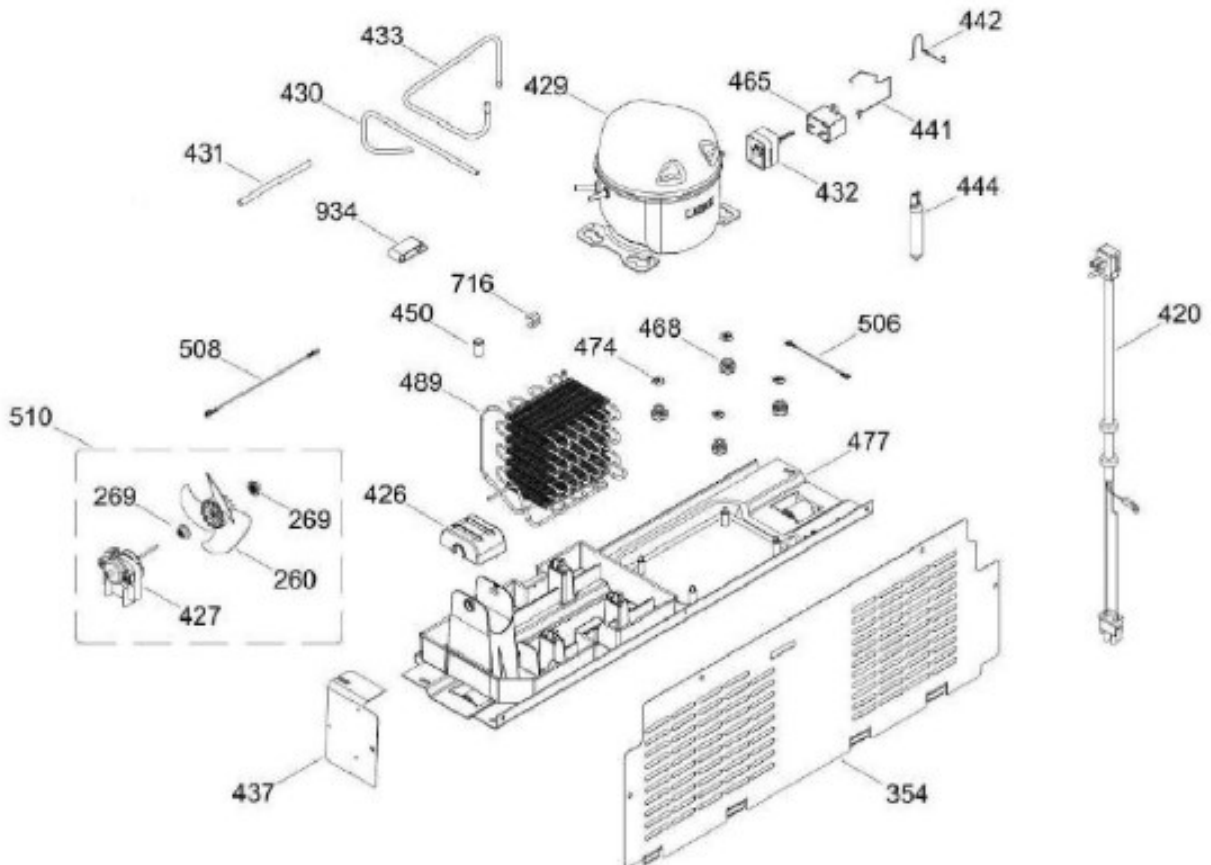

UNIDAD REFRIGERANTE

RMS510IAMREA

Distribuidor Autorizado

SurteRápido.com

Venta de Refacciones
Electrodomesticas

REFRIGERADOR RMS510IAMREA

Guía	Refacción	Descripción
1	WR01L12818	ENS. PUERTA ESP. CONG.
4	WR01A02267	PLACA EMBLEMA MABE
13	WR01A01217	TOPE PUERTA INTERMEDIO
16	WR01L12821	ENS. PUERTA ESPUMADA REF
22	WR01L12804	CUERPO JALAD.FZ.SIRIUS N30
25	WR01L11070	INSERTO JALADERA FZ SPARKLING
25	WR01L13385	INSERTO JALADERA FZ SPARKLING
28	WR01A01273	TOPE PUERTA REFRIGERADOR
32	WR01L04676	ANAQUEL
33	WR01L04687	ANAQUEL
40	WR01L04684	ANAQUEL
52	WR01L02462	BUJE BISAGRA
53	WR01L00340	BUSHING HINGE
58	WR01L12805	CUERPO JALAD.FF.SIRIUS N30
61	WR01L11071	INSERTO JALADERA FF SPARKLING
61	WR01L13386	INSERTO JALADERA FF SPARKLING
68	WR03F04529	TANQUE DE AGUA
69	WR01L11000	CUBIERTA DE TANQUE
70	WR03F04530	ENS. TANQUE DE AGUA
71	WR03F04531	CUBIERTA DE FILTRO
77	WR03F04532	DUCTO TANQUE
80	WR03F04533	ENS. PANELES
86	WR01L11001	SELLO TANQUE DE AGUA
93	WR01A02113	RESORTE ACTUADOR
94	WR01F02196	ENSAMBLE VALVULA MODIFICADA
95	WR03F04534	ACTUADOR DISPENSADOR
113	WR01L12807	OVERLAY AQUA INGENIOUS
124	WR01L12806	MASCARA DISPENSADOR
167	WR01A01225	TORNILLO NIVELADOR
167	WR01A02469	TORNILLO NIVELADOR
168	WR01A02261	TORNILLO NIVELADOR
168	WR01A02470	TORNILLO NIVELADOR
173	WR01A02262	SOP. BIS. INF. ENS. COMP.
176	WR01L05130	PARRILLA CONG. ENS.
178	WR01F02253	MARCO SOPORTE CAJON CARNES