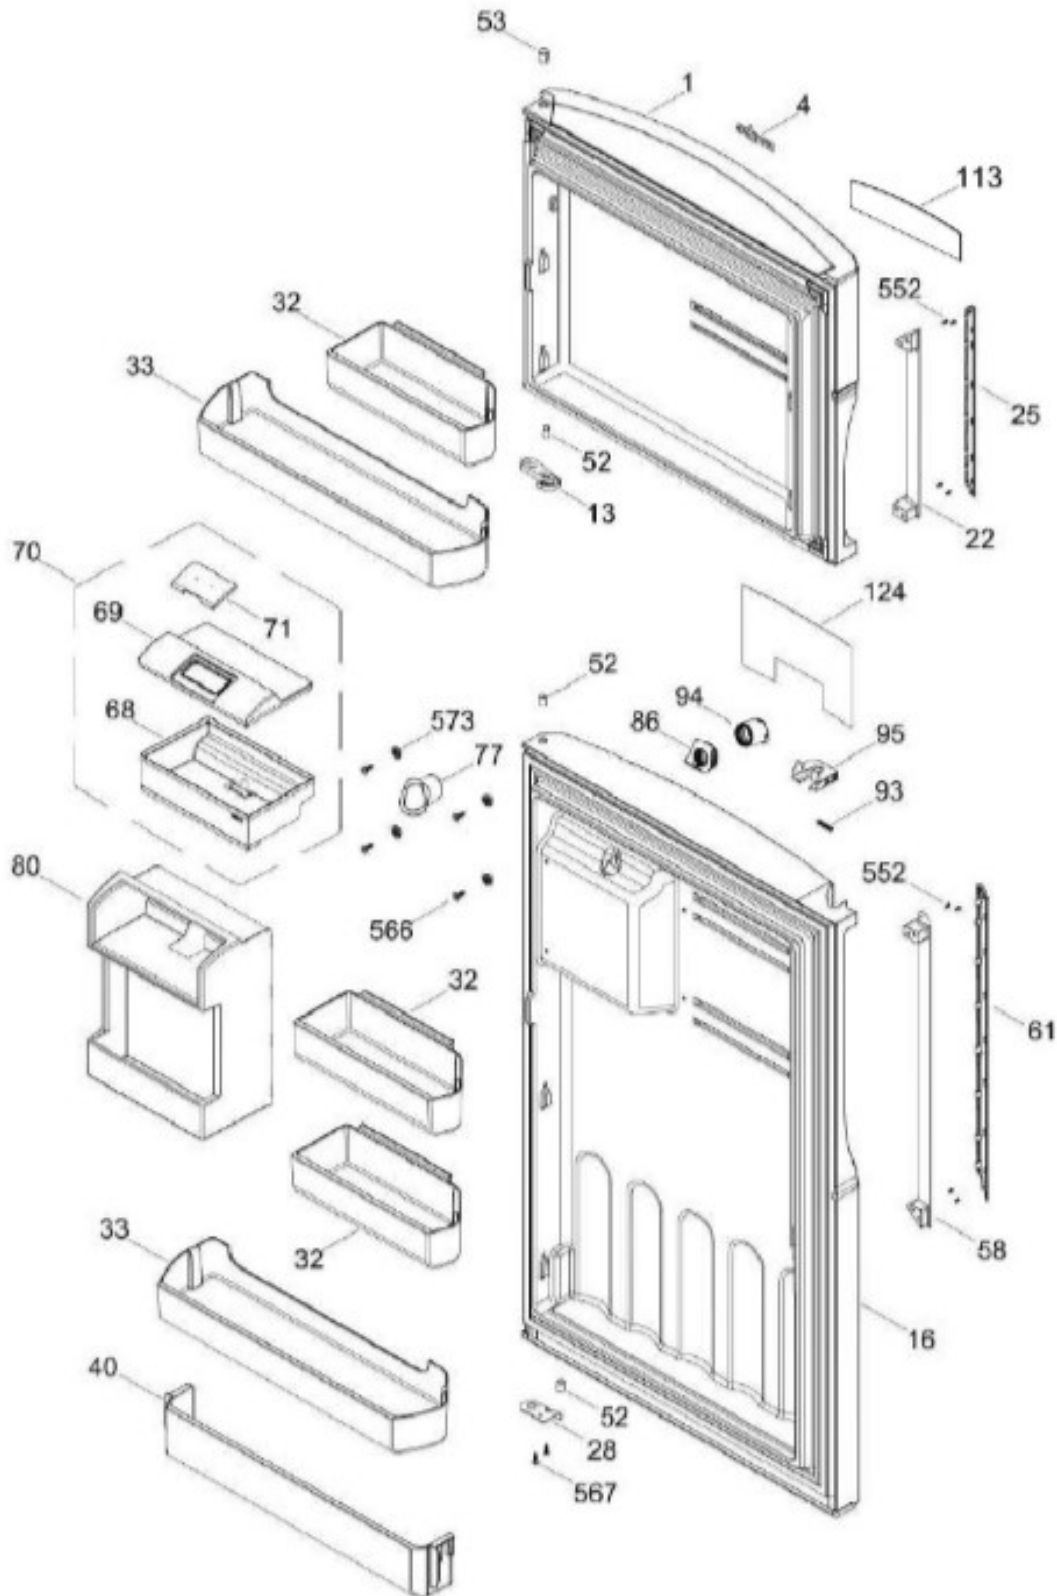

Distribuidor Autorizado

SurteRápido.com

Venta de Refacciones
Electrodomesticas

REFRIGERADOR RMS510IAMREA

PUERTA

RMS510IAMREA

Distribuidor Autorizado

SurteRápido.com

UNIDAD REFRIGERANTE

RMS510IAMREA

Distribuidor Autorizado

SurteRápido.com

Venta de Refacciones
Electrodomesticas

REFRIGERADOR RMS510IAMREA

Guía	Refacción	Descripción
1	WR01L12818	ENS. PUERTA ESP. CONG.
4	WR01A02267	PLACA EMBLEMA MABE
13	WR01A01217	TOPE PUERTA INTERMEDIO
16	WR01L12821	ENS. PUERTA ESPUMADA REF
22	WR01L12804	CUERPO JALAD.FZ.SIRIUS N30
25	WR01L11070	INSERTO JALADERA FZ SPARKLING
25	WR01L13385	INSERTO JALADERA FZ SPARKLING
28	WR01A01273	TOPE PUERTA REFRIGERADOR
32	WR01L04676	ANAQUEL
33	WR01L04687	ANAQUEL
40	WR01L04684	ANAQUEL
52	WR01L02462	BUJE BISAGRA
53	WR01L00340	BUSHING HINGE
58	WR01L12805	CUERPO JALAD.FF.SIRIUS N30
61	WR01L11071	INSERTO JALADERA FF SPARKLING
61	WR01L13386	INSERTO JALADERA FF SPARKLING
68	WR03F04529	TANQUE DE AGUA
69	WR01L11000	CUBIERTA DE TANQUE
70	WR03F04530	ENS. TANQUE DE AGUA
71	WR03F04531	CUBIERTA DE FILTRO
77	WR03F04532	DUCTO TANQUE
80	WR03F04533	ENS. PANELES
86	WR01L11001	SELLO TANQUE DE AGUA
93	WR01A02113	RESORTE ACTUADOR
94	WR01F02196	ENSAMBLE VALVULA MODIFICADA
95	WR03F04534	ACTUADOR DISPENSADOR
113	WR01L12807	OVERLAY AQUA INGENIOUS
124	WR01L12806	MASCARA DISPENSADOR
167	WR01A01225	TORNILLO NIVELADOR
167	WR01A02469	TORNILLO NIVELADOR
168	WR01A02261	TORNILLO NIVELADOR
168	WR01A02470	TORNILLO NIVELADOR
173	WR01A02262	SOP. BIS. INF. ENS. COMP.
176	WR01L05130	PARRILLA CONG. ENS.
178	WR01F02253	MARCO SOPORTE CAJON CARNES