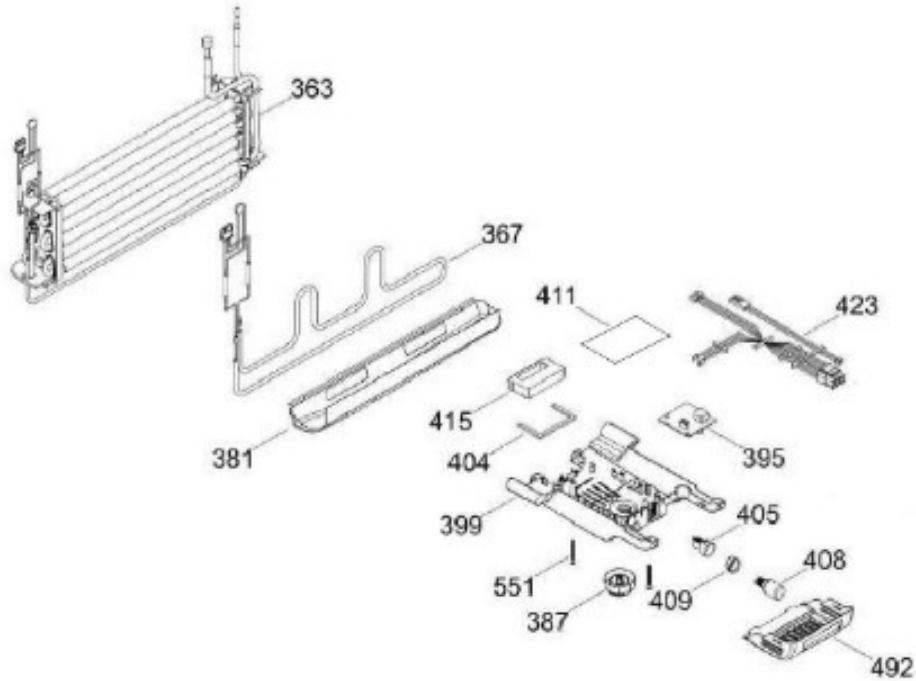

UNIDAD REFRIGERANTE

RMS510IAMREA

Distribuidor Autorizado

SurteRápido.com

Venta de Refacciones
Electrodomesticas

REFRIGERADOR RMS510IAMREA

Guía	Refacción	Descripción
1	WR01L12818	ENS. PUERTA ESP. CONG.
4	WR01A02267	PLACA EMBLEMA MABE
13	WR01A01217	TOPE PUERTA INTERMEDIO
16	WR01L12821	ENS. PUERTA ESPUMADA REF
22	WR01L12804	CUERPO JALAD.FZ.SIRIUS N30
25	WR01L11070	INSERTO JALADERA FZ SPARKLING
25	WR01L13385	INSERTO JALADERA FZ SPARKLING
28	WR01A01273	TOPE PUERTA REFRIGERADOR
32	WR01L04676	ANAQUEL
33	WR01L04687	ANAQUEL
40	WR01L04684	ANAQUEL
52	WR01L02462	BUJE BISAGRA
53	WR01L00340	BUSHING HINGE
58	WR01L12805	CUERPO JALAD.FF.SIRIUS N30
61	WR01L11071	INSERTO JALADERA FF SPARKLING
61	WR01L13386	INSERTO JALADERA FF SPARKLING
68	WR03F04529	TANQUE DE AGUA
69	WR01L11000	CUBIERTA DE TANQUE
70	WR03F04530	ENS. TANQUE DE AGUA
71	WR03F04531	CUBIERTA DE FILTRO
77	WR03F04532	DUCTO TANQUE
80	WR03F04533	ENS. PANELES
86	WR01L11001	SELLO TANQUE DE AGUA
93	WR01A02113	RESORTE ACTUADOR
94	WR01F02196	ENSAMBLE VALVULA MODIFICADA
95	WR03F04534	ACTUADOR DISPENSADOR
113	WR01L12807	OVERLAY AQUA INGENIOUS
124	WR01L12806	MASCARA DISPENSADOR
167	WR01A01225	TORNILLO NIVELADOR
167	WR01A02469	TORNILLO NIVELADOR
168	WR01A02261	TORNILLO NIVELADOR
168	WR01A02470	TORNILLO NIVELADOR
173	WR01A02262	SOP. BIS. INF. ENS. COMP.
176	WR01L05130	PARRILLA CONG. ENS.
178	WR01F02253	MARCO SOPORTE CAJON CARNES