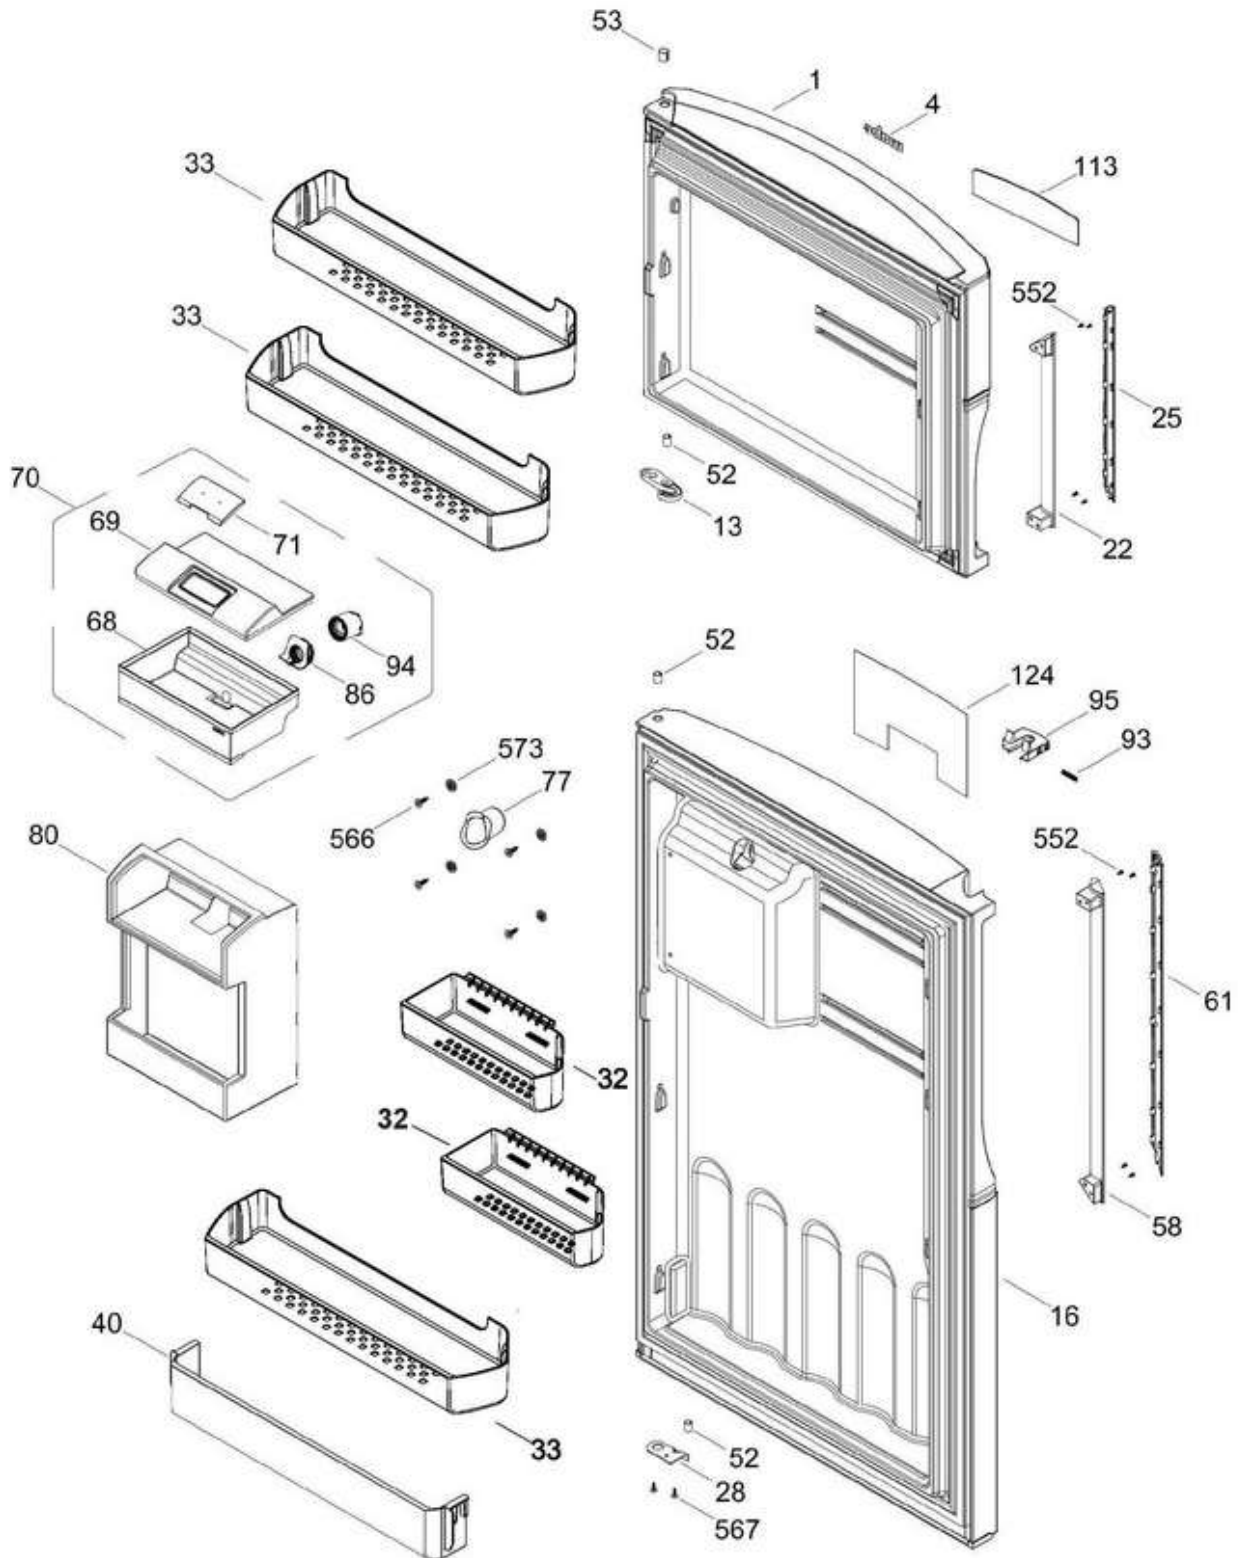

Distribuidor Autorizado

SurteRápido.com

Venta de Refacciones
Electrodomesticas

REFRIGERADOR RMS510IAMRPA

PUERTA

RMS510IWMRXA