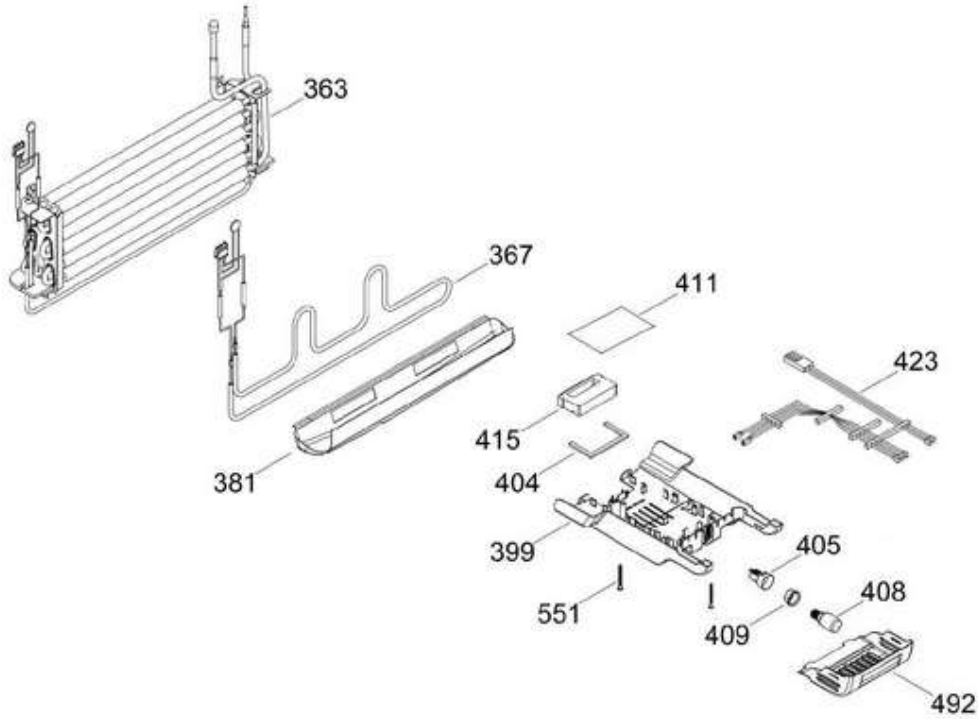

UNIDAD REFRIGERANTE

RMS510IWMRXA

REFRIGERADOR RMS510IAMRPA

Guía	Refacción	Descripción
1	WR01L13453	PUERTA ESPUMADA CONG
4	WR01A02267	PLACA EMBLEMA MABE
13	WR01A01217	TOPE PUERTA INTERMEDIO
16	WR01L13454	PUERTA ESPUMADA REFRIG.
22	WR01L13161	CUERPO JALADERA FZ
25	WR01L13163	INSERTO JALADERA FZ
28	WR01A01273	TOPE PUERTA REFRIGERADOR
32	WR01L04676	ANAQUEL
33	WR01L04687	ANAQUEL
40	WR01L04684	ANAQUEL
52	WR01L02462	BUJE BISAGRA
53	WR01L00340	BUSHING HINGE
58	WR01L13162	CUERPO JALADERA FF
61	WR01L13164	INSERTO JALADERA FF
68	WR03F04529	TANQUE DE AGUA
69	WR01L11000	CUBIERTA TANQUE
70	WR03F04530	ENS. TANQUE DE AGUA
71	WR03F04531	CUBIERTA DE FILTRO
77	WR03F04532	DUCTO TANQUE
80	WR03F04533	ENS. PANELES
86	WR01L11001	SELLO TANQUE DE AGUA
93	WR01A02113	RESORTE ACTUADOR
94	WR01F02196	ENSAMBLE VALVULA MODIFICADA
95	WR03F04534	ACTUADOR DISPENSADOR
113	WR01L12807	OVERLAY AQUA INGENIOUS
124	WR01L12806	MASCARA DISPENSADOR
167	WR01A01225	TORNILLO NIVELADOR
167	WR01A02469	TORNILLO NIVELADOR
168	WR01A02261	TORNILLO NIVELADOR
168	WR01A02470	TORNILLO NIVELADOR
173	WR01A02262	SOP. BIS. INF. ENS. COMP.
176	WR01L05130	PARRILLA CONG. ENS.
178	WR01F02253	MARCO SOPORTE CAJON CARNES
179	WR01L05128	PARRILLA REFR. ENS.
182	WR01A01201	BOTON