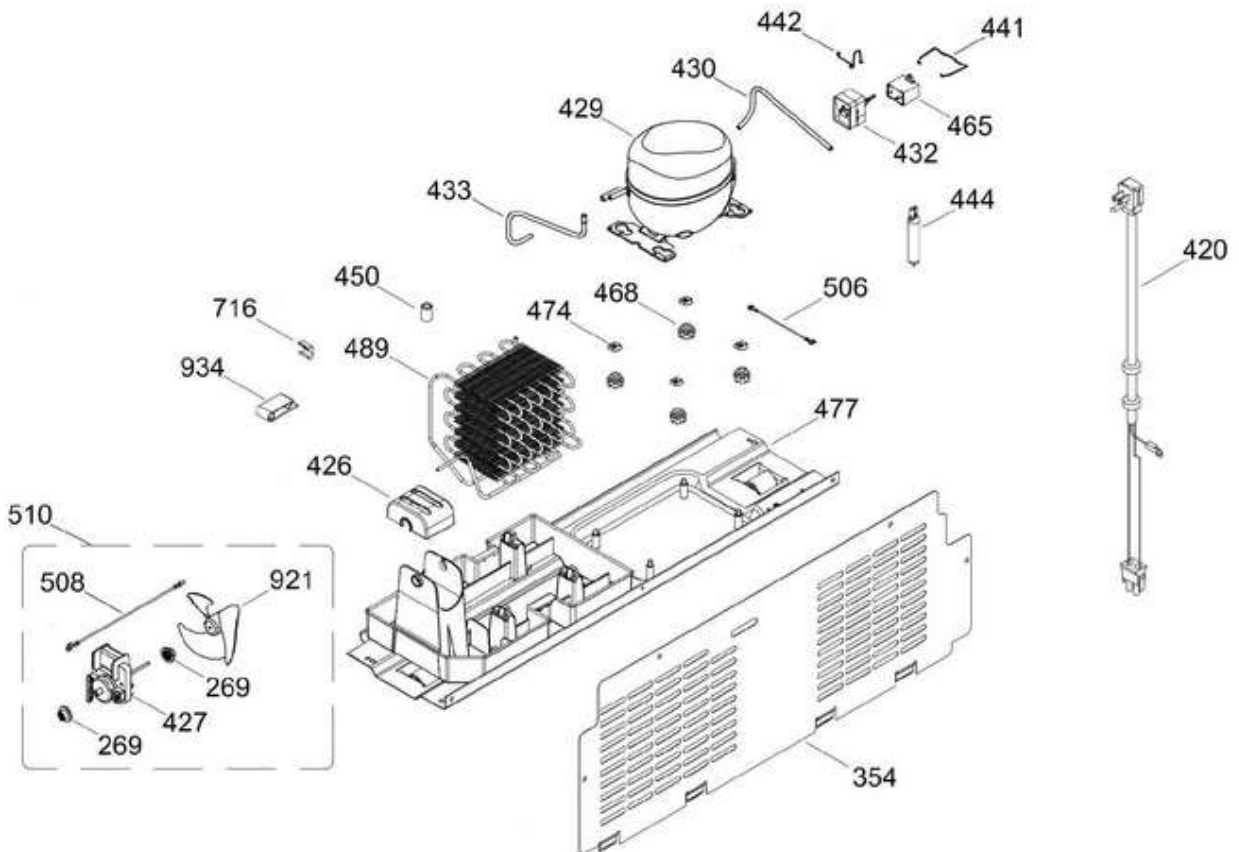

UNIDAD REFRIGERANTE

RMS510IWMRXA

REFRIGERADOR RMS510IAMRPA

Guía	Refacción	Descripción
1	WR01L13453	PUERTA ESPUMADA CONG
4	WR01A02267	PLACA EMBLEMA MABE
13	WR01A01217	TOPE PUERTA INTERMEDIO
16	WR01L13454	PUERTA ESPUMADA REFRIG.
22	WR01L13161	CUERPO JALADERA FZ
25	WR01L13163	INSERTO JALADERA FZ
28	WR01A01273	TOPE PUERTA REFRIGERADOR
32	WR01L04676	ANAQUEL
33	WR01L04687	ANAQUEL
40	WR01L04684	ANAQUEL
52	WR01L02462	BUJE BISAGRA
53	WR01L00340	BUSHING HINGE
58	WR01L13162	CUERPO JALADERA FF
61	WR01L13164	INSERTO JALADERA FF
68	WR03F04529	TANQUE DE AGUA
69	WR01L11000	CUBIERTA TANQUE
70	WR03F04530	ENS. TANQUE DE AGUA
71	WR03F04531	CUBIERTA DE FILTRO
77	WR03F04532	DUCTO TANQUE
80	WR03F04533	ENS. PANELES
86	WR01L11001	SELLO TANQUE DE AGUA
93	WR01A02113	RESORTE ACTUADOR
94	WR01F02196	ENSAMBLE VALVULA MODIFICADA
95	WR03F04534	ACTUADOR DISPENSADOR
113	WR01L12807	OVERLAY AQUA INGENIOUS
124	WR01L12806	MASCARA DISPENSADOR
167	WR01A01225	TORNILLO NIVELADOR
167	WR01A02469	TORNILLO NIVELADOR
168	WR01A02261	TORNILLO NIVELADOR
168	WR01A02470	TORNILLO NIVELADOR
173	WR01A02262	SOP. BIS. INF. ENS. COMP.
176	WR01L05130	PARRILLA CONG. ENS.
178	WR01F02253	MARCO SOPORTE CAJON CARNES
179	WR01L05128	PARRILLA REFR. ENS.
182	WR01A01201	BOTON