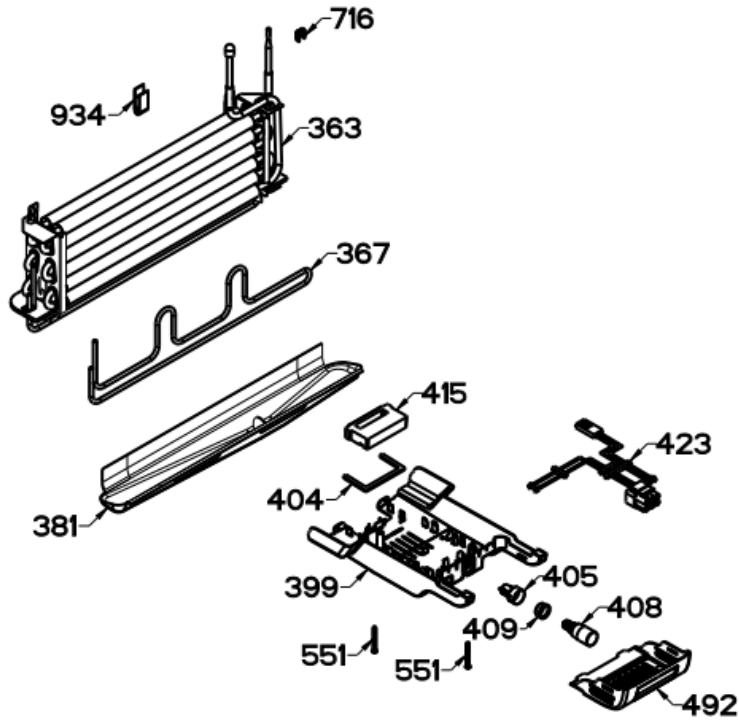

Distribuidor Autorizado

SurteRápido.com

Venta de Refacciones
Electrodomesticas

REFRIGERADOR RMS510IBBQPA

MODEL	RMS510IBBQPA
PUB. NUM.	PC-R2NF-021-0521
REVISION	A
STATUS	In Work
CHANGE NOTICE	XX-XX-XXXX

servicio mabe