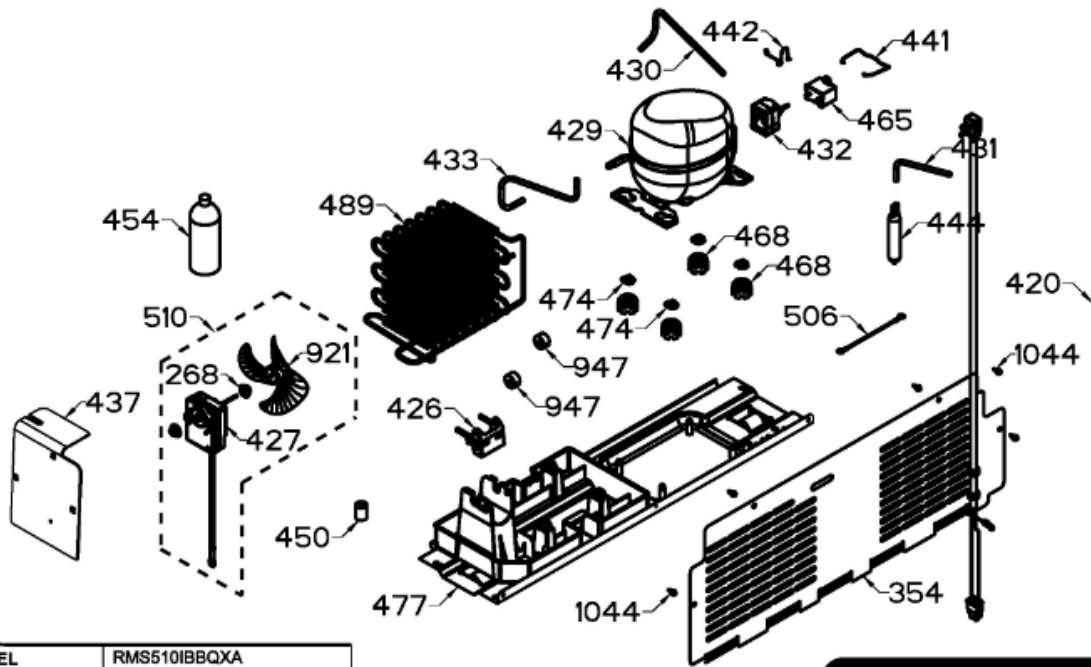

Distribuidor Autorizado

SurteRápido.com

Venta de Refacciones
Electrodomesticas

REFRIGERADOR RMS510IBBQXA

MODEL	RMS510IBBQXA
PUB. NUM.	PC-R2NF-021-0521
REVISION	A
STATUS	In Work
CHANGE NOTICE	XX-XX-XXXX

servicio mabe