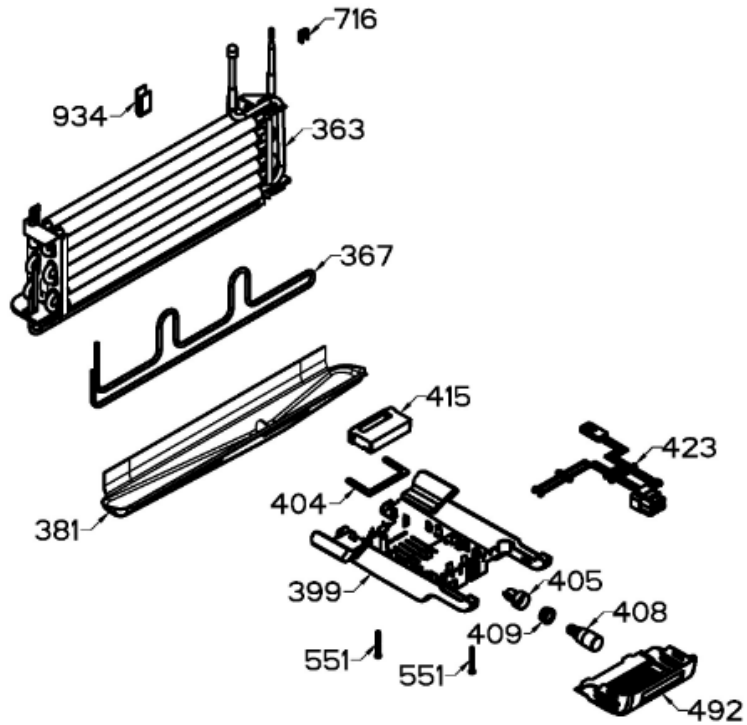

Distribuidor Autorizado

SurteRápido.com

Venta de Refacciones
Electrodomesticas

REFRIGERADOR RMS510IBBQXA

MODEL	RMS510IBBQXA
PUB. NUM.	PC-R2NF-021-0521
REVISION	A
STATUS	In Work
CHANGE NOTICE	XX-XX-XXXX

servicio mabe