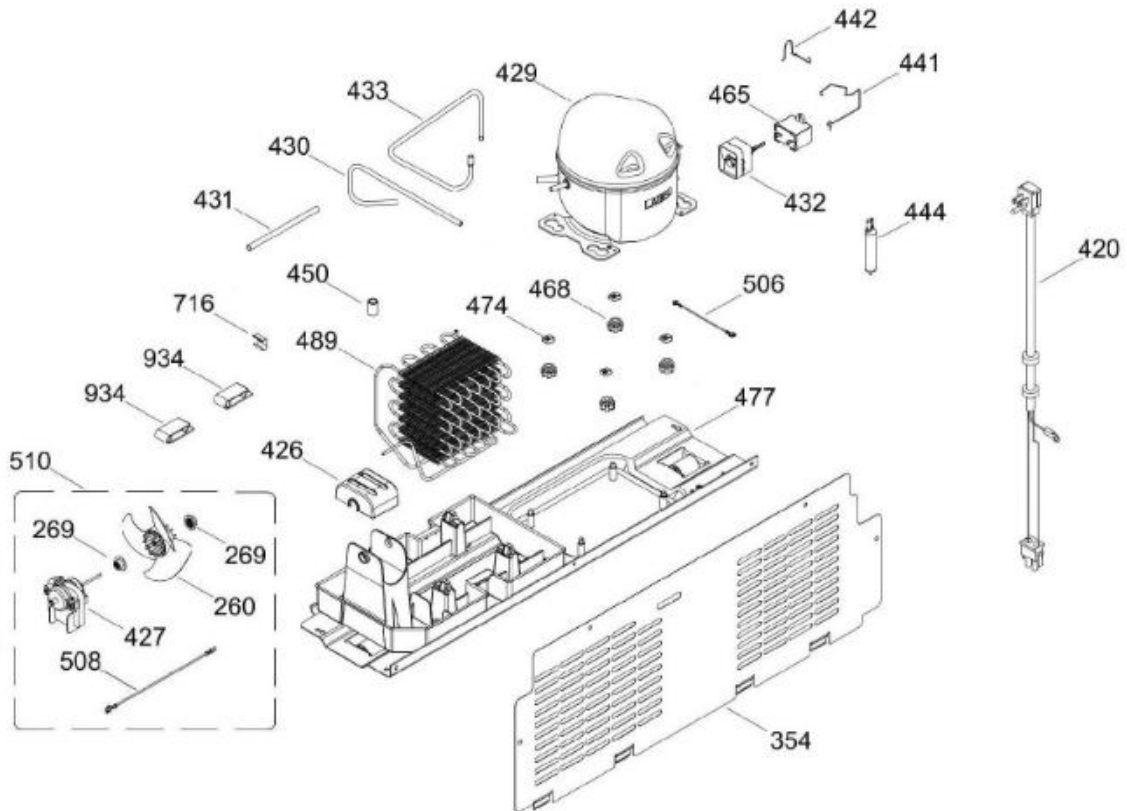

UNIDAD REFRIGERANTE

RMS510IBBRPA

Distribuidor Autorizado

SurteRápido.com

Venta de Refacciones
Electrodomesticas

REFRIGERADOR RMS510IBBRPA

Guía	Refacción	Descripción
1	WR01L13098	ENS. PUERTA ESPUMADA CONG.
4	WR01A02267	PLACA EMBLEMA MABE
13	WR01A01217	TOPE PUERTA INTERMEDIO
16	WR01L13100	ENS. PUERTA ESPUMADA REFR.
19	WR01A01125	ETIQUETA ESTRELLAS
22	WR01L13142	CUERPO JALAD.FZ.SOFTTOUCH.SIRIUS
22	WR01L13161	CUERPO JALAD.FZ.SOFTTOUCH.SIRIUS
25	WR01L13144	INSERTO JALADERA FZ SOFTTOUCH
25	WR01L13163	INSERTO JALADERA FZ SOFTTOUCH
28	WR01A01273	TOPE PUERTA REFRIGERADOR
32	WR01L04676	ANAQUEL
33	WR01L04687	ANAQUEL
40	WR01L04684	ANAQUEL
52	WR01L02462	BUJE BISAGRA
53	WR01L00340	BUSHING HINGE
58	WR01L13143	CUERPO JALAD.FF.SOFTTOUCH.SIRIUS
58	WR01L13162	CUERPO JALAD.FF.SOFTTOUCH.SIRIUS
61	WR01L13145	INSERTO JALADERA FF SOFTTOUCH
61	WR01L13164	INSERTO JALADERA FF SOFTTOUCH
67	WR01F02218	FABRICA HIELOS ENS.
68	WR03F04529	TANQUE DE AGUA
69	WR01L11000	CUBIERTA DE TANQUE
70	WR03F04530	ENS. TANQUE DE AGUA
71	WR03F04531	CUBIERTA DE FILTRO
77	WR03F04532	DUCTO TANQUE
80	WR03F04533	ENS. PANELES
86	WR01L11001	SELLO TANQUE DE AGUA
93	WR01A02113	RESORTE ACTUADOR
94	WR01F02196	ENSAMBLE VALVULA MODIFICADA
95	WR03F04534	ACTUADOR DISPENSADOR
109	WR03F04412	TARJETA DISPLAY SIRIUS W
113	WR01L12824	ENS.SOPORTE Y MASCARA SIRIUS
124	WR01L12806	MASCARA DISPENSADOR
134	WR01F02235	FOIL ALUMINIO
151	WR01L13246	CUBIERTA BISAGRA SUPERIOR