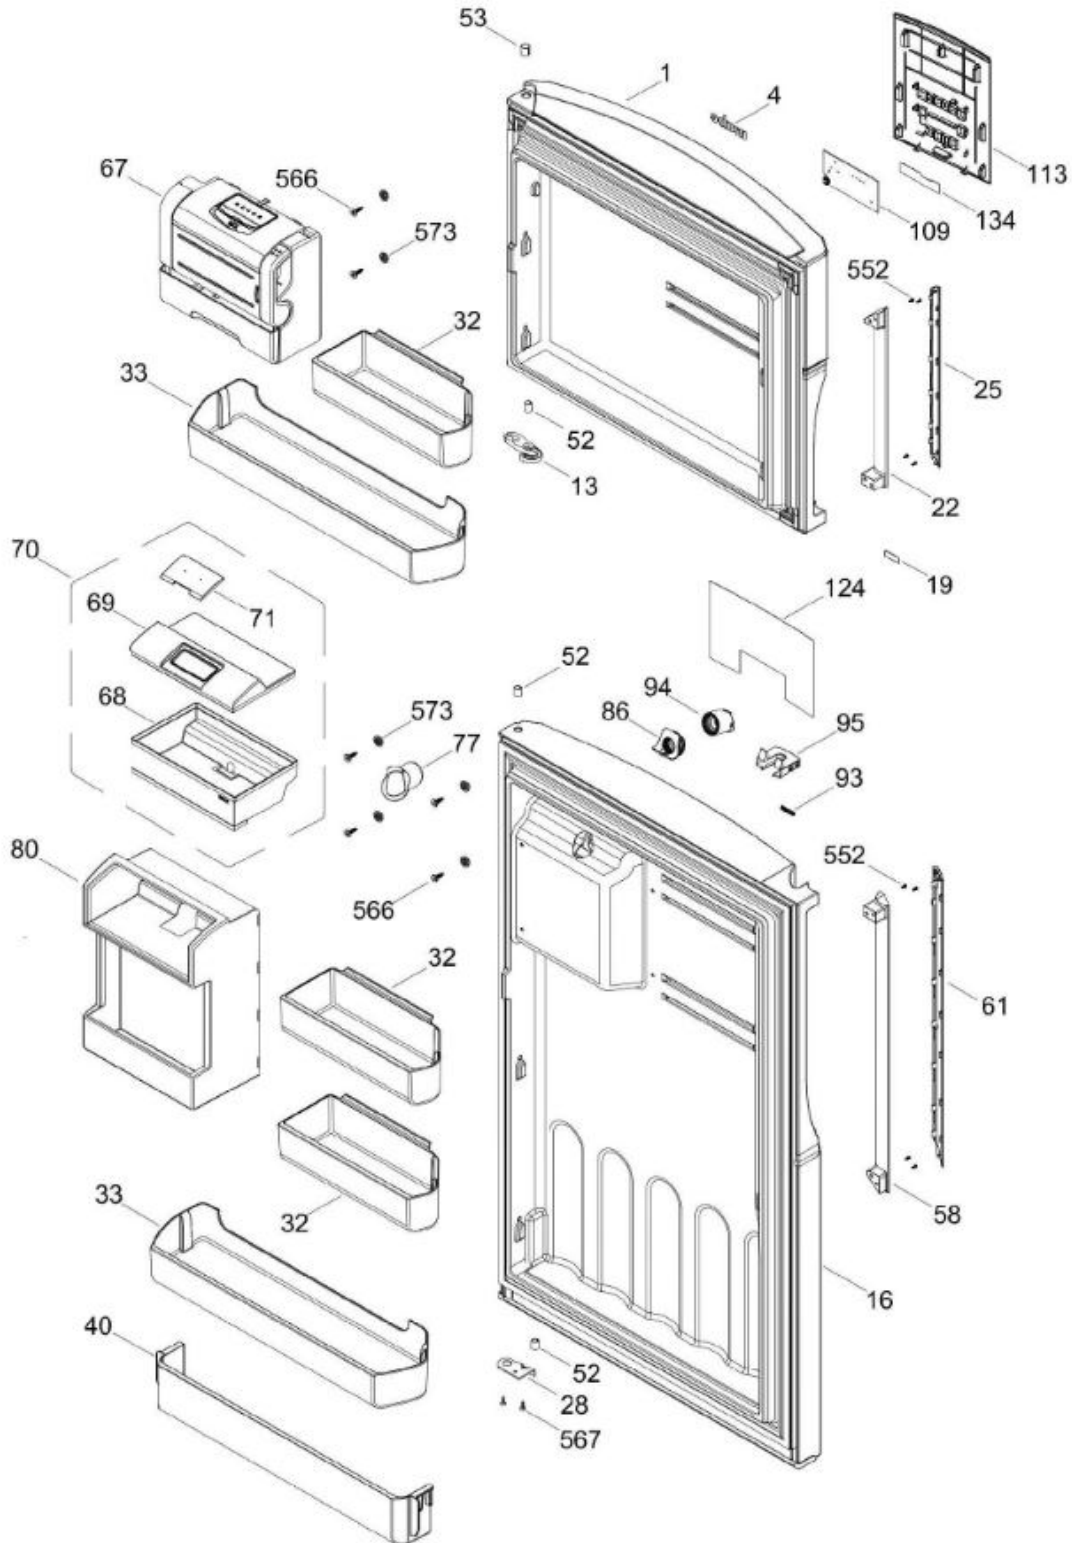

Distribuidor Autorizado

SurteRápido.com

Venta de Refacciones
Electrodomesticas

REFRIGERADOR RMS510IBRPA

PUERTA

RMS510IBRPA

Distribuidor Autorizado

SurteRápido.com

UNIDAD REFRIGERANTE

RMS510IBBRPA

Distribuidor Autorizado

SurteRápido.com

Venta de Refacciones
Electrodomesticas

REFRIGERADOR RMS510IBBRPA

Guía	Refacción	Descripción
1	WR01L13098	ENS. PUERTA ESPUMADA CONG.
4	WR01A02267	PLACA EMBLEMA MABE
13	WR01A01217	TOPE PUERTA INTERMEDIO
16	WR01L13100	ENS. PUERTA ESPUMADA REFR.
19	WR01A01125	ETIQUETA ESTRELLAS
22	WR01L13142	CUERPO JALAD.FZ.SOFTTOUCH.SIRIUS
22	WR01L13161	CUERPO JALAD.FZ.SOFTTOUCH.SIRIUS
25	WR01L13144	INSERTO JALADERA FZ SOFTTOUCH
25	WR01L13163	INSERTO JALADERA FZ SOFTTOUCH
28	WR01A01273	TOPE PUERTA REFRIGERADOR
32	WR01L04676	ANAQUEL
33	WR01L04687	ANAQUEL
40	WR01L04684	ANAQUEL
52	WR01L02462	BUJE BISAGRA
53	WR01L00340	BUSHING HINGE
58	WR01L13143	CUERPO JALAD.FF.SOFTTOUCH.SIRIUS
58	WR01L13162	CUERPO JALAD.FF.SOFTTOUCH.SIRIUS
61	WR01L13145	INSERTO JALADERA FF SOFTTOUCH
61	WR01L13164	INSERTO JALADERA FF SOFTTOUCH
67	WR01F02218	FABRICA HIELOS ENS.
68	WR03F04529	TANQUE DE AGUA
69	WR01L11000	CUBIERTA DE TANQUE
70	WR03F04530	ENS. TANQUE DE AGUA
71	WR03F04531	CUBIERTA DE FILTRO
77	WR03F04532	DUCTO TANQUE
80	WR03F04533	ENS. PANELES
86	WR01L11001	SELLO TANQUE DE AGUA
93	WR01A02113	RESORTE ACTUADOR
94	WR01F02196	ENSAMBLE VALVULA MODIFICADA
95	WR03F04534	ACTUADOR DISPENSADOR
109	WR03F04412	TARJETA DISPLAY SIRIUS W
113	WR01L12824	ENS.SOPORTE Y MASCARA SIRIUS
124	WR01L12806	MASCARA DISPENSADOR
134	WR01F02235	FOIL ALUMINIO
151	WR01L13246	CUBIERTA BISAGRA SUPERIOR