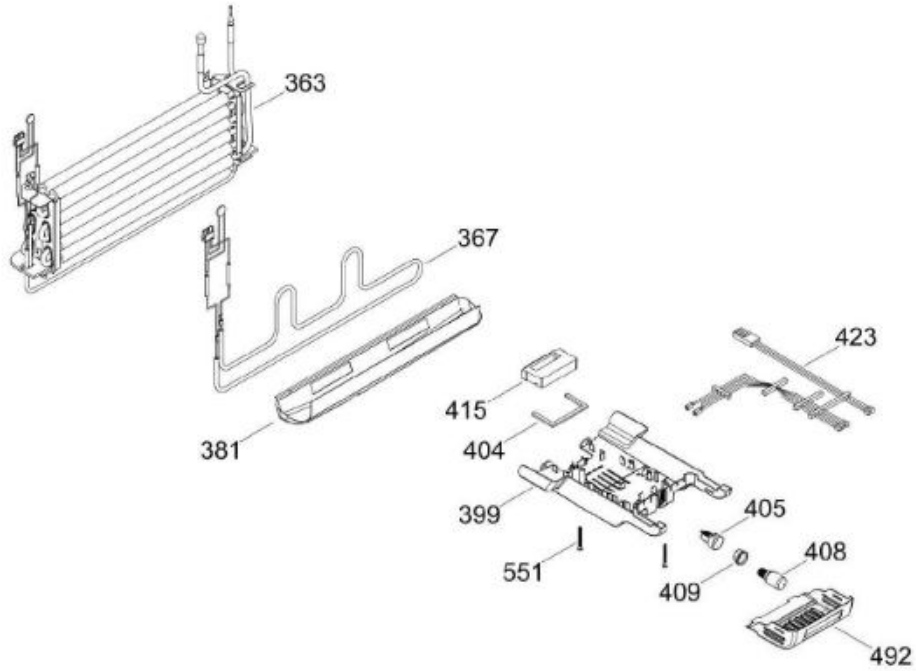

UNIDAD REFRIGERANTE

RMS510IBBRPA

Distribuidor Autorizado

SurteRápido.com

Venta de Refacciones
Electrodomesticas

REFRIGERADOR RMS510IBBRPA

Guía	Refacción	Descripción
1	WR01L13098	ENS. PUERTA ESPUMADA CONG.
4	WR01A02267	PLACA EMBLEMA MABE
13	WR01A01217	TOPE PUERTA INTERMEDIO
16	WR01L13100	ENS. PUERTA ESPUMADA REFR.
19	WR01A01125	ETIQUETA ESTRELLAS
22	WR01L13142	CUERPO JALAD.FZ.SOFTTOUCH.SIRIUS
22	WR01L13161	CUERPO JALAD.FZ.SOFTTOUCH.SIRIUS
25	WR01L13144	INSERTO JALADERA FZ SOFTTOUCH
25	WR01L13163	INSERTO JALADERA FZ SOFTTOUCH
28	WR01A01273	TOPE PUERTA REFRIGERADOR
32	WR01L04676	ANAQUEL
33	WR01L04687	ANAQUEL
40	WR01L04684	ANAQUEL
52	WR01L02462	BUJE BISAGRA
53	WR01L00340	BUSHING HINGE
58	WR01L13143	CUERPO JALAD.FF.SOFTTOUCH.SIRIUS
58	WR01L13162	CUERPO JALAD.FF.SOFTTOUCH.SIRIUS
61	WR01L13145	INSERTO JALADERA FF SOFTTOUCH
61	WR01L13164	INSERTO JALADERA FF SOFTTOUCH
67	WR01F02218	FABRICA HIELOS ENS.
68	WR03F04529	TANQUE DE AGUA
69	WR01L11000	CUBIERTA DE TANQUE
70	WR03F04530	ENS. TANQUE DE AGUA
71	WR03F04531	CUBIERTA DE FILTRO
77	WR03F04532	DUCTO TANQUE
80	WR03F04533	ENS. PANELES
86	WR01L11001	SELLO TANQUE DE AGUA
93	WR01A02113	RESORTE ACTUADOR
94	WR01F02196	ENSAMBLE VALVULA MODIFICADA
95	WR03F04534	ACTUADOR DISPENSADOR
109	WR03F04412	TARJETA DISPLAY SIRIUS W
113	WR01L12824	ENS.SOPORTE Y MASCARA SIRIUS
124	WR01L12806	MASCARA DISPENSADOR
134	WR01F02235	FOIL ALUMINIO
151	WR01L13246	CUBIERTA BISAGRA SUPERIOR