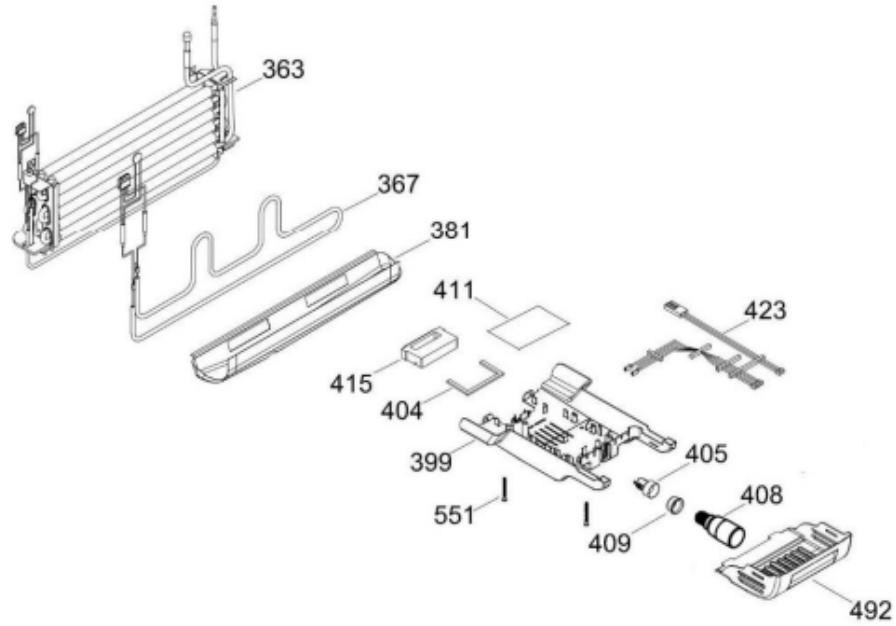

SurteRápido.com

Venta de Refacciones
Electrodomesticas

REFRIGERADOR RMS510IBRXX

Distribuidor Autorizado

SurteRápido.com

Venta de Refacciones
Electrodomesticas

REFRIGERADOR RMS510IBBRXA

Guía	Refacción	Descripción
1	WR01L12817	ENS. PUERTA ESP. CONG.
4	WR01A02267	PLACA EMBLEMA MABE
13	WR01A01217	TOPE PUERTA INTERMEDIO
16	WR01L12820	ENS. PUERTA ESPUMADA REF
19	WR01A01125	ETIQUETA ESTRELLAS
22	WR01L12804	CUERPO JALAD.FZ.SIRIUS N30
25	WR01L11070	INSERTO JALADERA FZ SPARKLING
25	WR01L13385	INSERTO JALADERA FZ SPARKLING
28	WR01A01273	TOPE PUERTA REFRIGERADOR
32	WR01L04676	ANAQUEL
33	WR01L04687	ANAQUEL
40	WR01L04684	ANAQUEL
52	WR01L02462	BUJE BISAGRA
53	WR01L00340	BUSHING HINGE
58	WR01L12805	CUERPO JALAD.FF.SIRIUS N30
61	WR01L11071	INSERTO JALADERA FF SPARKLING
61	WR01L13386	INSERTO JALADERA FF SPARKLING
67	WR01F02218	FABRICA HIELOS ENS.
68	WR03F04529	TANQUE DE AGUA
69	WR01L11000	CUBIERTA TANQUE
70	WR03F04530	ENS. TANQUE DE AGUA
71	WR03F04531	CUBIERTA DE FILTRO
77	WR03F04532	DUCTO TANQUE
80	WR03F04533	ENS. PANELES
86	WR01L11001	SELLO TANQUE DE AGUA
93	WR01A02113	RESORTE ACTUADOR
94	WR01F02196	ENSAMBLE VALVULA MODIFICADA
95	WR03F04534	ACTUADOR DISPENSADOR
109	WR03F04412	TARJETA DISPLAY SIRIUS W
113	WR01L12824	ENS.SOPORTE Y MASCARA SIRIUS
124	WR01L12806	MASCARA DISPENSADOR
134	WR01F02235	FOIL ALUMINIO
151	WR01L13246	CUBIERTA BISAGRA SUPERIOR
167	WR01A01225	TORNILLO NIVELADOR
173	WR01A01275	SOP.BIS.INF.ENS.PERNO REMACHADO