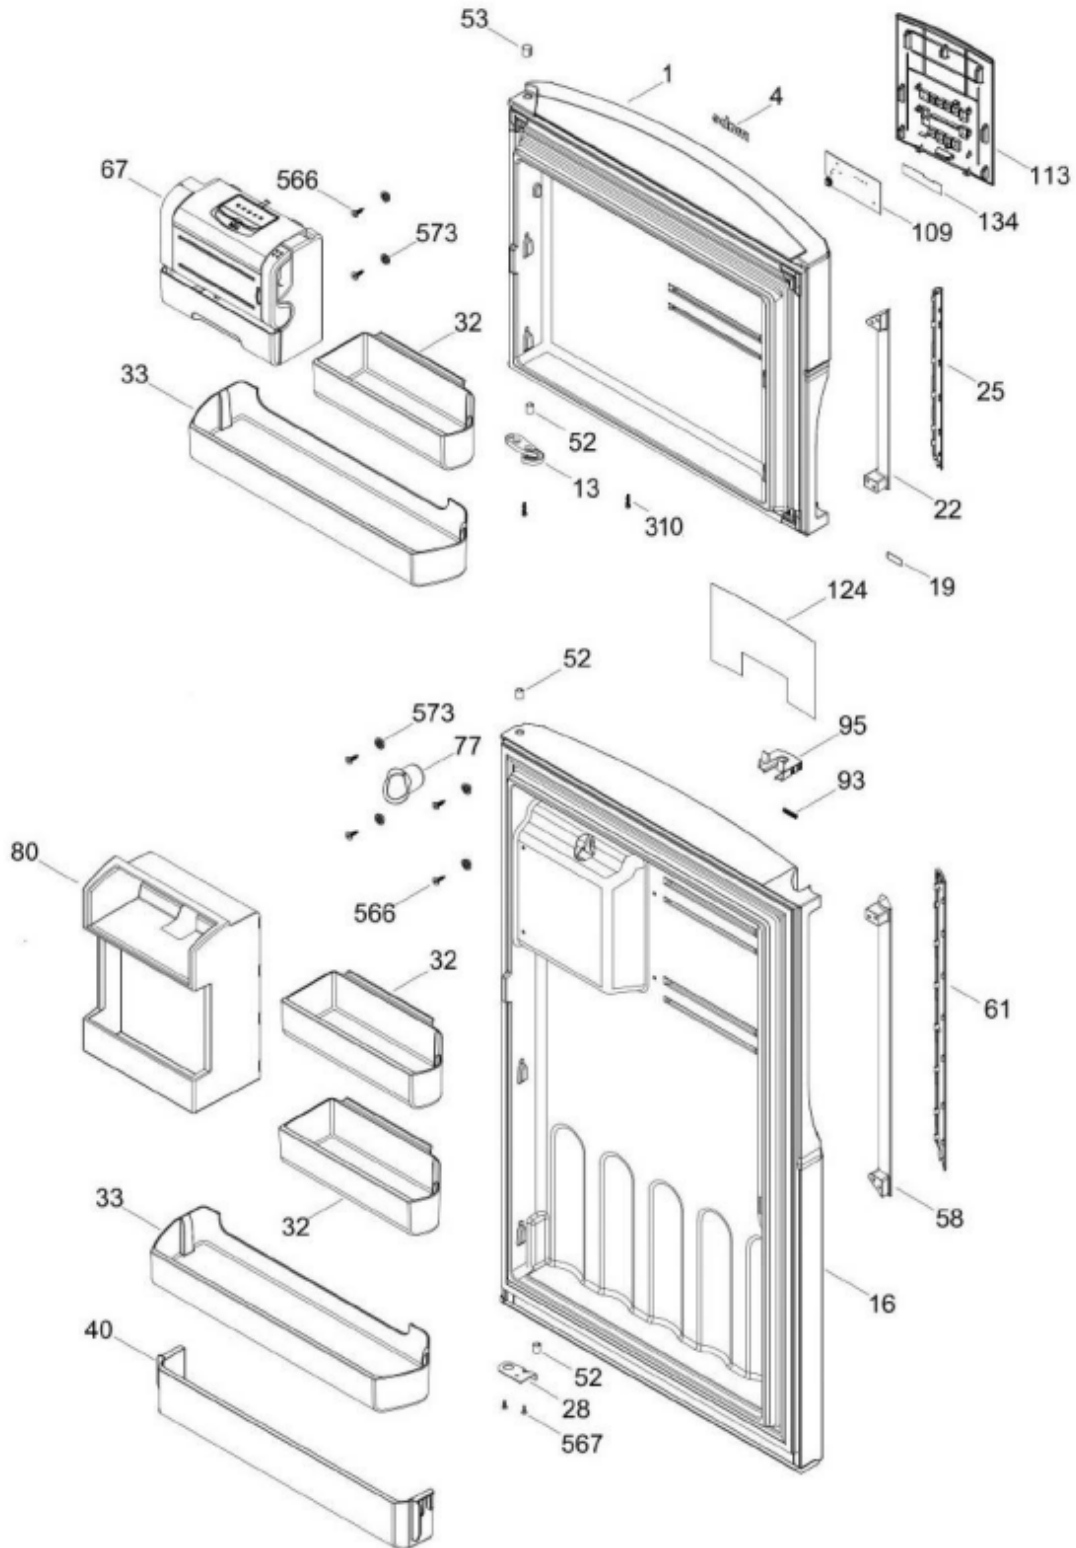

Distribuidor Autorizado

SurteRápido.com

Venta de Refacciones
Electrodomesticas

REFRIGERADOR RMS510IBRXXA