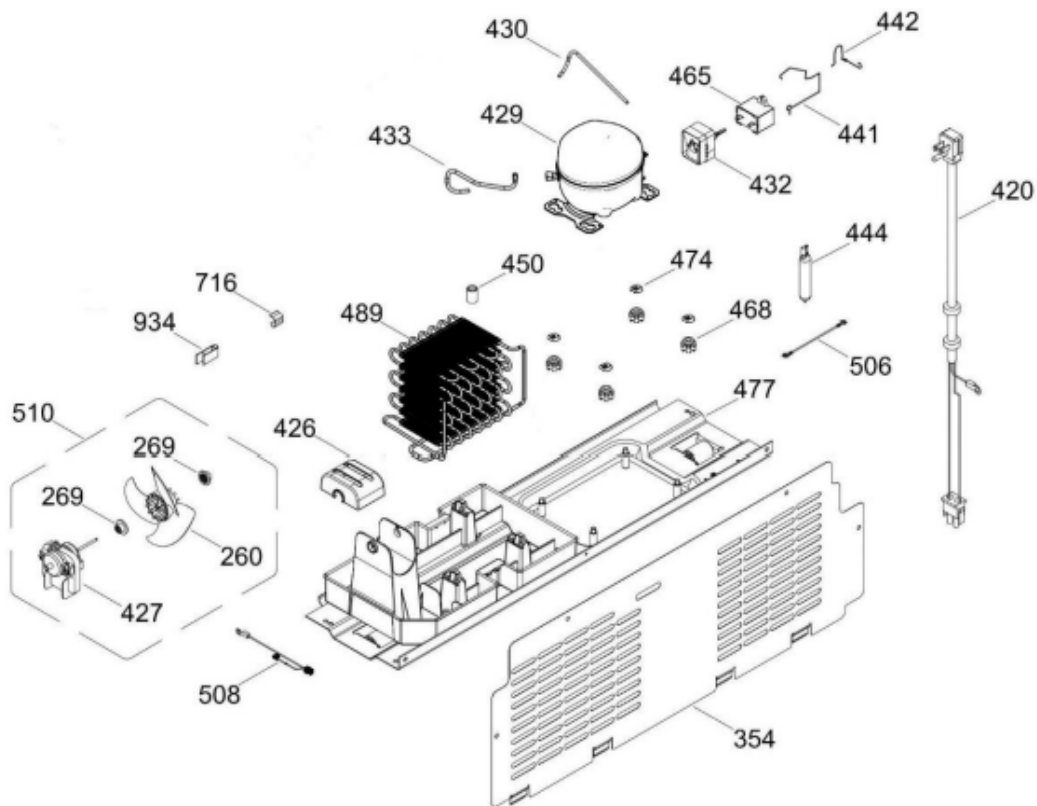

SurteRápido.com

Venta de Refacciones
Electrodomesticas

REFRIGERADOR RMS510IBRXX

Distribuidor Autorizado

SurteRápido.com

Venta de Refacciones
Electrodomesticas

REFRIGERADOR RMS510IBBRXA

Guía	Refacción	Descripción
1	WR01L12817	ENS. PUERTA ESP. CONG.
4	WR01A02267	PLACA EMBLEMA MABE
13	WR01A01217	TOPE PUERTA INTERMEDIO
16	WR01L12820	ENS. PUERTA ESPUMADA REF
19	WR01A01125	ETIQUETA ESTRELLAS
22	WR01L12804	CUERPO JALAD.FZ.SIRIUS N30
25	WR01L11070	INSERTO JALADERA FZ SPARKLING
25	WR01L13385	INSERTO JALADERA FZ SPARKLING
28	WR01A01273	TOPE PUERTA REFRIGERADOR
32	WR01L04676	ANAQUEL
33	WR01L04687	ANAQUEL
40	WR01L04684	ANAQUEL
52	WR01L02462	BUJE BISAGRA
53	WR01L00340	BUSHING HINGE
58	WR01L12805	CUERPO JALAD.FF.SIRIUS N30
61	WR01L11071	INSERTO JALADERA FF SPARKLING
61	WR01L13386	INSERTO JALADERA FF SPARKLING
67	WR01F02218	FABRICA HIELOS ENS.
68	WR03F04529	TANQUE DE AGUA
69	WR01L11000	CUBIERTA TANQUE
70	WR03F04530	ENS. TANQUE DE AGUA
71	WR03F04531	CUBIERTA DE FILTRO
77	WR03F04532	DUCTO TANQUE
80	WR03F04533	ENS. PANELES
86	WR01L11001	SELLO TANQUE DE AGUA
93	WR01A02113	RESORTE ACTUADOR
94	WR01F02196	ENSAMBLE VALVULA MODIFICADA
95	WR03F04534	ACTUADOR DISPENSADOR
109	WR03F04412	TARJETA DISPLAY SIRIUS W
113	WR01L12824	ENS.SOPORTE Y MASCARA SIRIUS
124	WR01L12806	MASCARA DISPENSADOR
134	WR01F02235	FOIL ALUMINIO
151	WR01L13246	CUBIERTA BISAGRA SUPERIOR
167	WR01A01225	TORNILLO NIVELADOR
173	WR01A01275	SOP.BIS.INF.ENS.PERNO REMACHADO