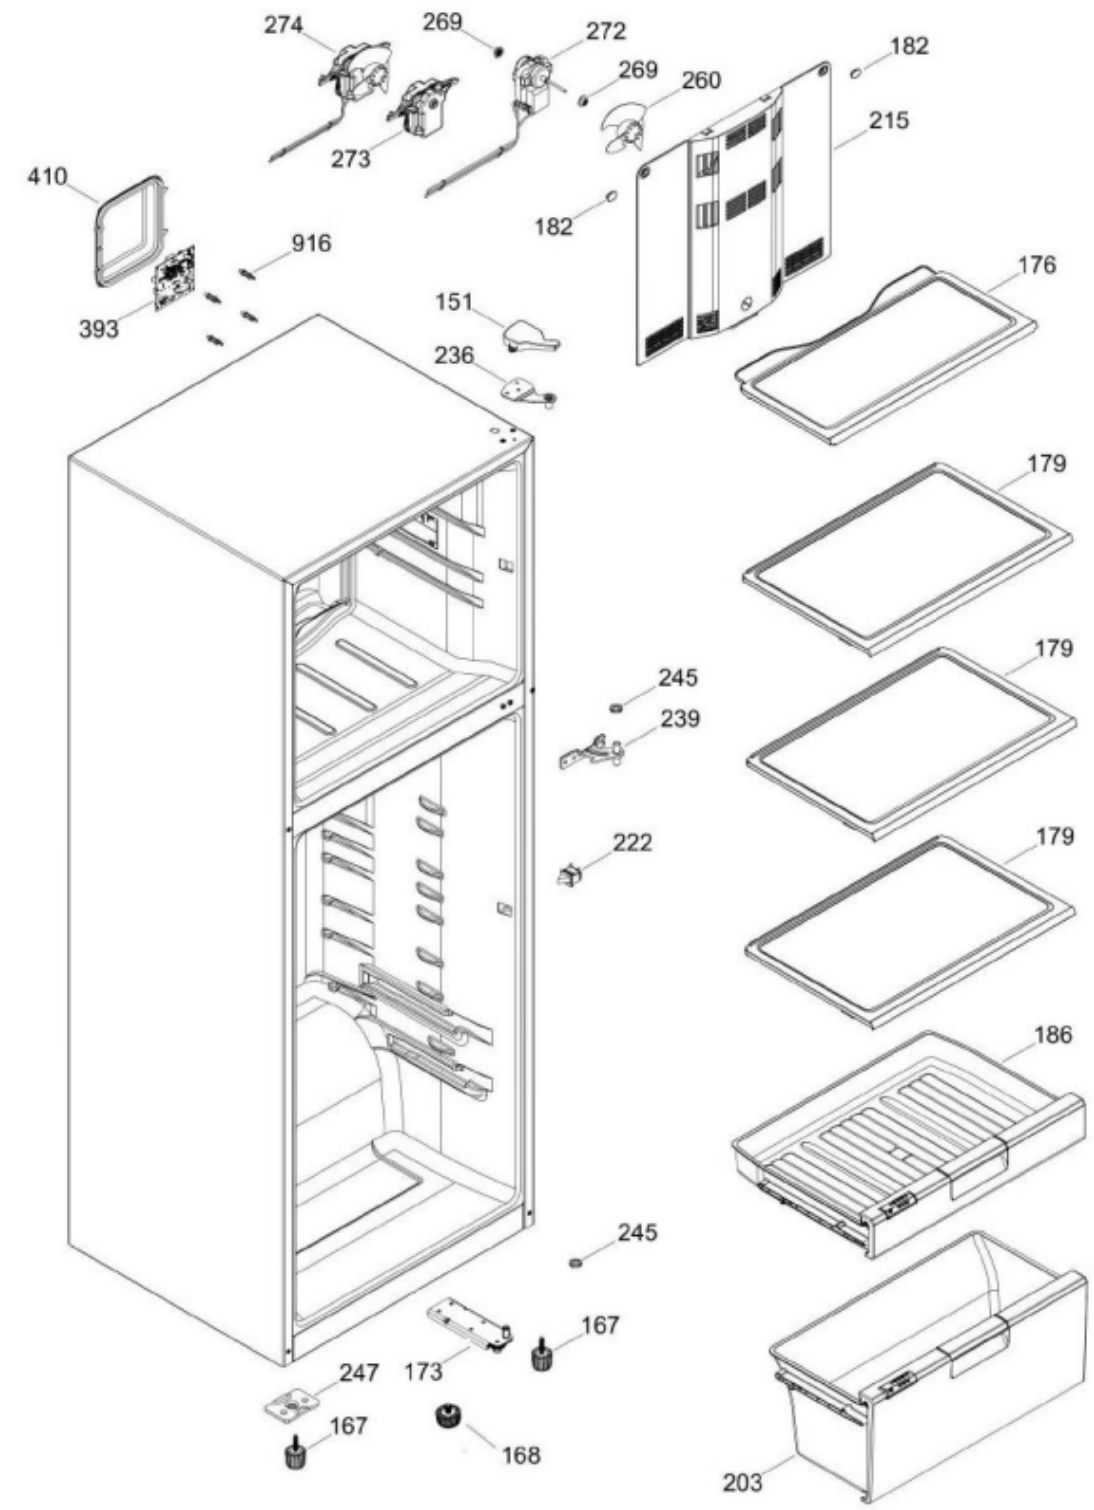

Distribuidor Autorizado

SurteRápido.com

Venta de Refacciones
Electrodomesticas