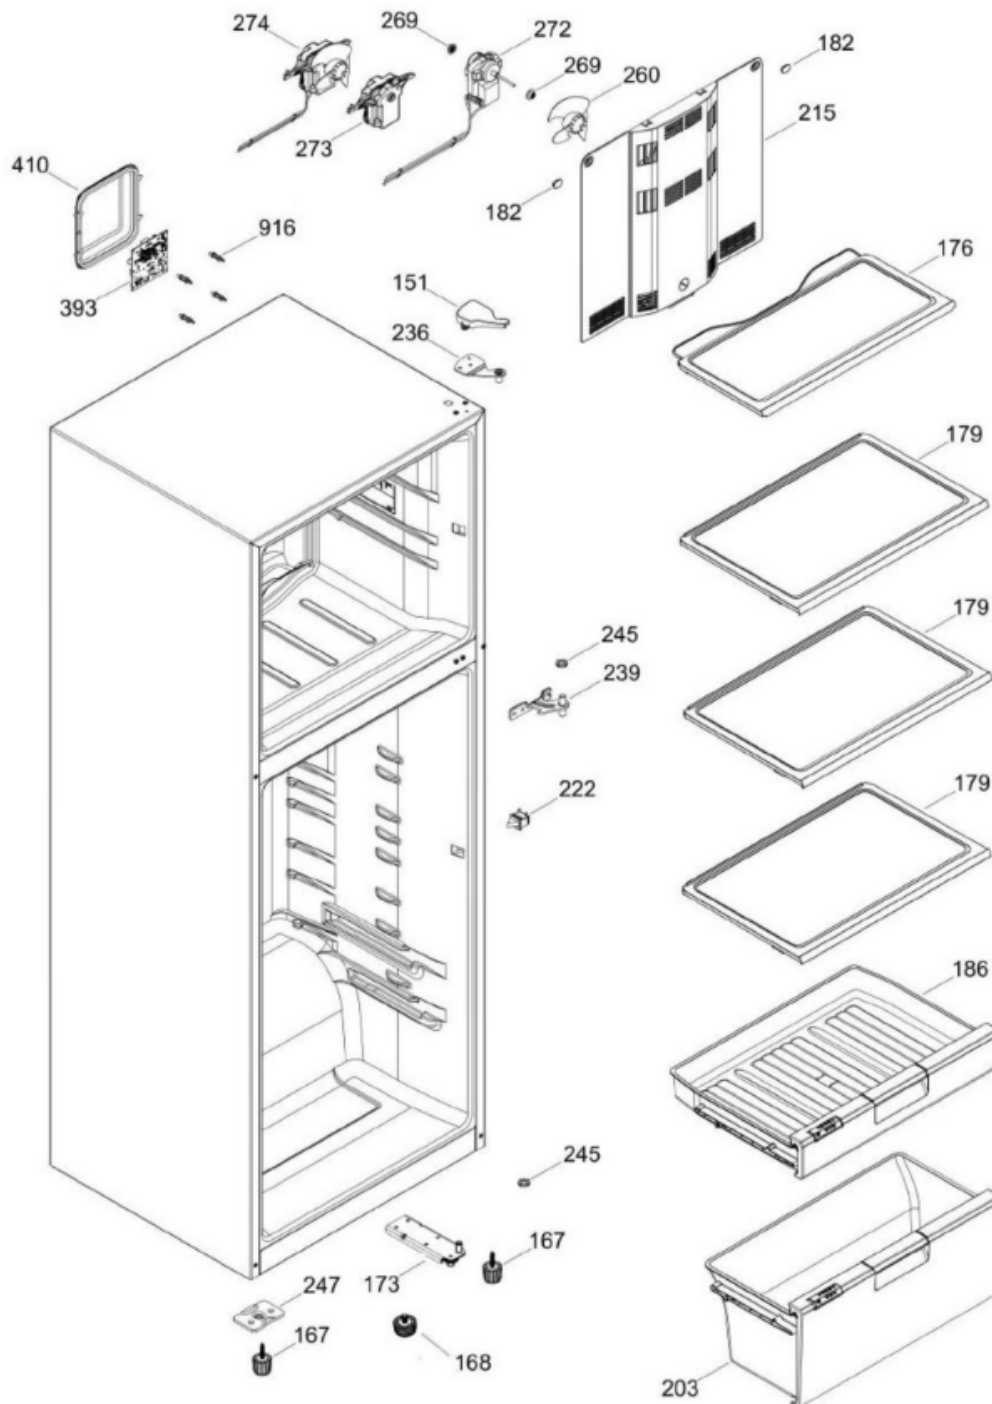

Distribuidor Autorizado

SurteRápido.com

Venta de Refacciones
Electrodomesticas

REFRIGERADOR RMS510IBBRXB

RMS510IBBRXB