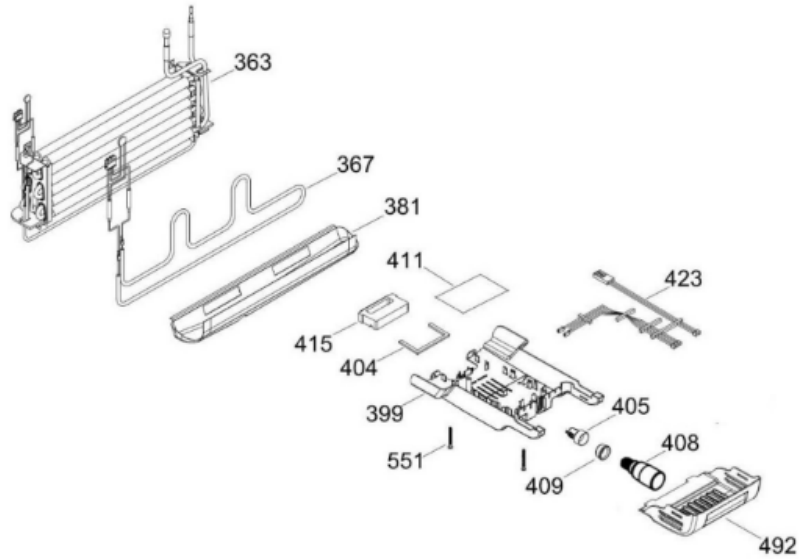

Distribuidor Autorizado

SurteRápido.com

Venta de Refacciones
Electrodomesticas

REFRIGERADOR RMS510IBBRXB

RMS510IBBRXB

Distribuidor Autorizado

SurteRápido.com

Venta de Refacciones
Electrodomesticas

REFRIGERADOR RMS510IBBRXB

Guía	Refacción	Descripción
1	WR01L12817	ENS. PUERTA ESP. CONG.
4	WR01A02267	PLACA EMBLEMA MABE
13	WR01A01217	TOPE PUERTA INTERMEDIO
16	WR01L12820	ENS. PUERTA ESPUMADA REF
19	WR01A01125	ETIQUETA ESTRELLAS
22	WR01L12804	CUERPO JALAD.FZ.SIRIUS N30
25	WR01L13385	INSERTO JALADERA FZ
28	WR01A01273	TOPE PUERTA REFRIGERADOR
32	WR01L04676	ANAQUEL
33	WR01L04687	ANAQUEL
40	WR01L04684	ANAQUEL
52	WR01L02462	BUJE BISAGRA
53	WR01L00340	BUSHING HINGE
58	WR01L12805	CUERPO JALAD.FF.SIRIUS N30
61	WR01L13386	INSERTO JALADERA FF
67	WR01F02218	FABRICA HIELOS ENS.
70	WR03F04530	ENS. TANQUE DE AGUA
77	WR03F04532	DUCTOTANQUE
80	WR03F04533	ENS. PANELES
93	WR01A02113	RESORTEACTUADOR
95	WR03F04534	ACTUADOR DISPENSADOR
109	WR03F04412	TARJETA DISPLAY SIRIUS W
113	WR01L12824	ENS.SOPORTE Y MASCARA SIRIUS
124	WR01L12806	MASCARA DISPENSADOR
134	WR01F02235	FOIL ALUMINIO
151	WR01L13246	CUBIERTA BISAGRA SUPERIOR
167	WR01A01225	TORNILLO NIVELADOR
168	WR01A02261	TORNILLO NIVELADOR
173	WR01A02262	SOP. BIS. INF. ENS. COMP.
176	WR01L05130	PARRILLA CONG. ENS.
179	WR01L05128	PARRILLA REFR. ENS.
182	WR01A01201	BOTON
186	WR01L11144	CAJON DELI ENS.C/INSERTO(510LT
203	WR01L11143	ENS. CAJON VEGETALES 500L
215	WR01L04933	ENS. CUBIERTA EVAPORADOR