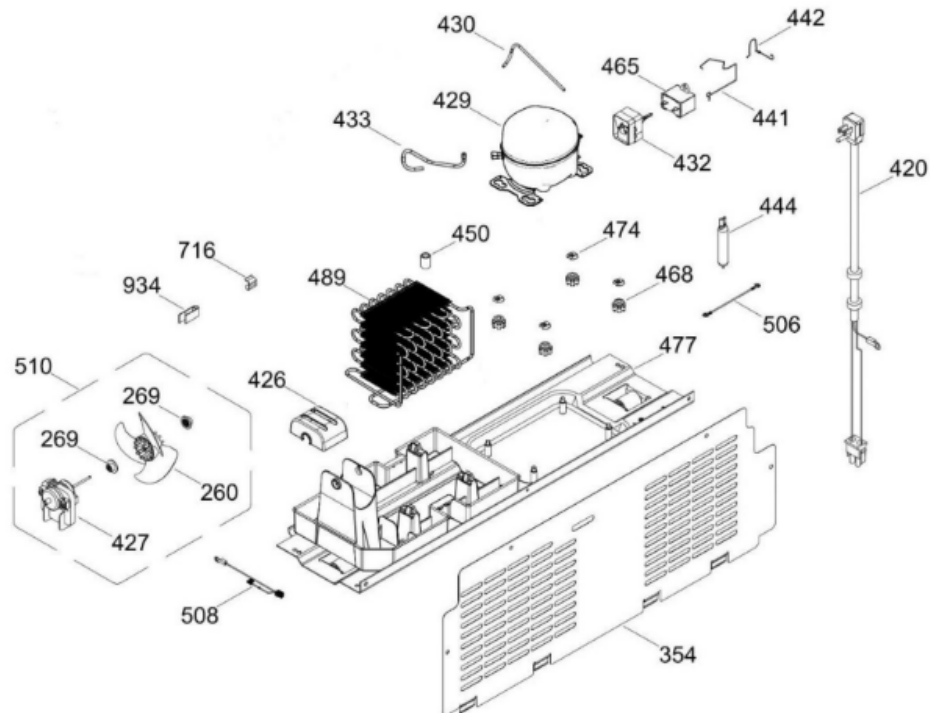

Distribuidor Autorizado

SurteRápido.com

Venta de Refacciones
Electrodomesticas

REFRIGERADOR RMS510IBBRXB

RMS510IBBRXB

Distribuidor Autorizado

SurteRápido.com

Venta de Refacciones
Electrodomesticas

REFRIGERADOR RMS510IBBRXB

Guía	Refacción	Descripción
1	WR01L12817	ENS. PUERTA ESP. CONG.
4	WR01A02267	PLACA EMBLEMA MABE
13	WR01A01217	TOPE PUERTA INTERMEDIO
16	WR01L12820	ENS. PUERTA ESPUMADA REF
19	WR01A01125	ETIQUETA ESTRELLAS
22	WR01L12804	CUERPO JALAD.FZ.SIRIUS N30
25	WR01L13385	INSERTO JALADERA FZ
28	WR01A01273	TOPE PUERTA REFRIGERADOR
32	WR01L04676	ANAQUEL
33	WR01L04687	ANAQUEL
40	WR01L04684	ANAQUEL
52	WR01L02462	BUJE BISAGRA
53	WR01L00340	BUSHING HINGE
58	WR01L12805	CUERPO JALAD.FF.SIRIUS N30
61	WR01L13386	INSERTO JALADERA FF
67	WR01F02218	FABRICA HIELOS ENS.
70	WR03F04530	ENS. TANQUE DE AGUA
77	WR03F04532	DUCTOTANQUE
80	WR03F04533	ENS. PANELES
93	WR01A02113	RESORTEACTUADOR
95	WR03F04534	ACTUADOR DISPENSADOR
109	WR03F04412	TARJETA DISPLAY SIRIUS W
113	WR01L12824	ENS.SOPORTE Y MASCARA SIRIUS
124	WR01L12806	MASCARA DISPENSADOR
134	WR01F02235	FOIL ALUMINIO
151	WR01L13246	CUBIERTA BISAGRA SUPERIOR
167	WR01A01225	TORNILLO NIVELADOR
168	WR01A02261	TORNILLO NIVELADOR
173	WR01A02262	SOP. BIS. INF. ENS. COMP.
176	WR01L05130	PARRILLA CONG. ENS.
179	WR01L05128	PARRILLA REFR. ENS.
182	WR01A01201	BOTON
186	WR01L11144	CAJON DELI ENS.C/INSERTO(510LT
203	WR01L11143	ENS. CAJON VEGETALES 500L
215	WR01L04933	ENS. CUBIERTA EVAPORADOR