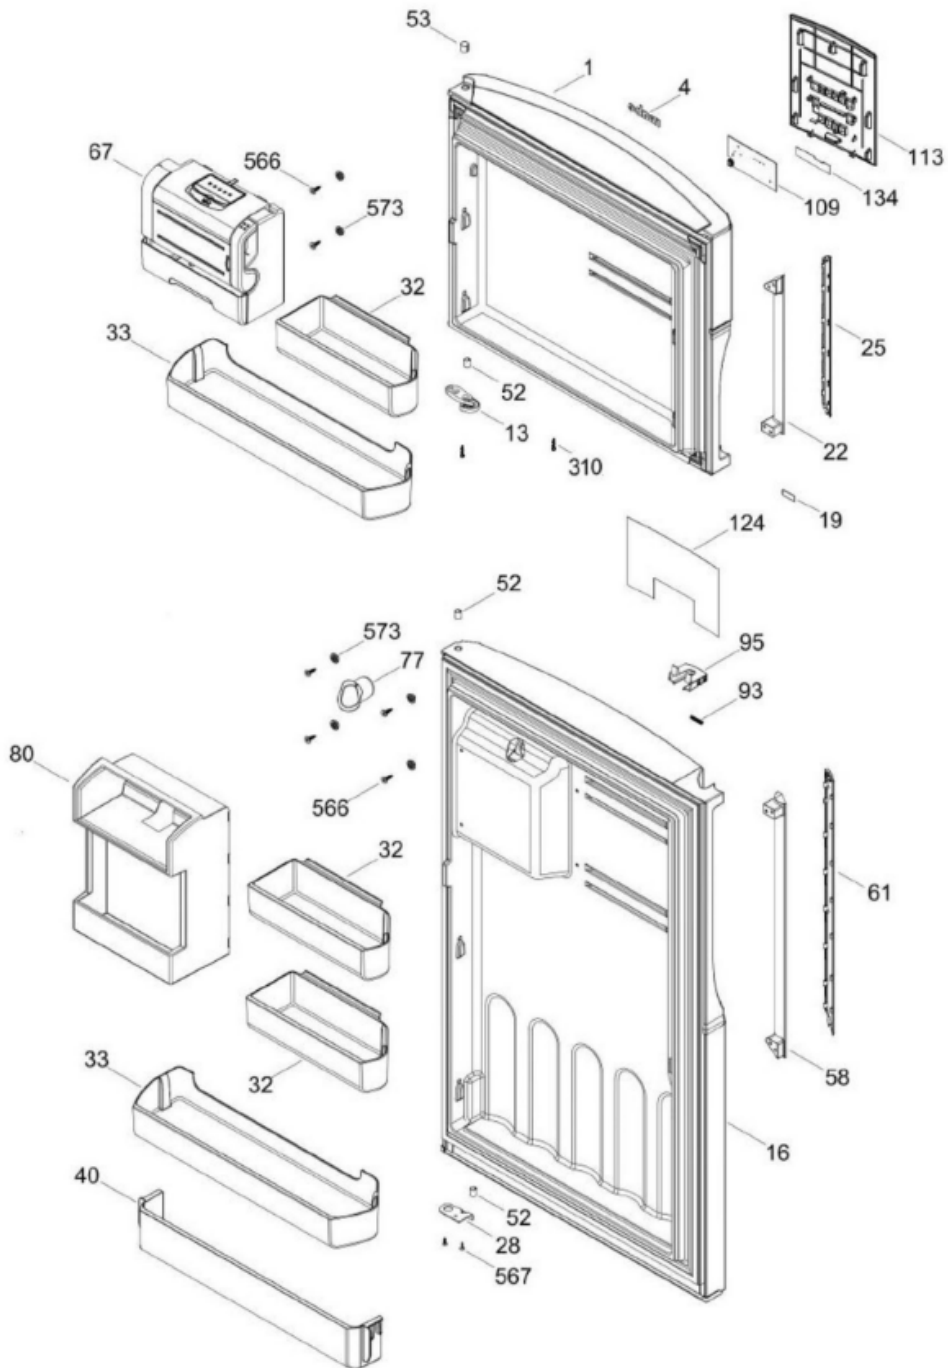

Distribuidor Autorizado

SurteRápido.com

Venta de Refacciones
Electrodomesticas

REFRIGERADOR RMS510IBRXB

RMS510IBRXB