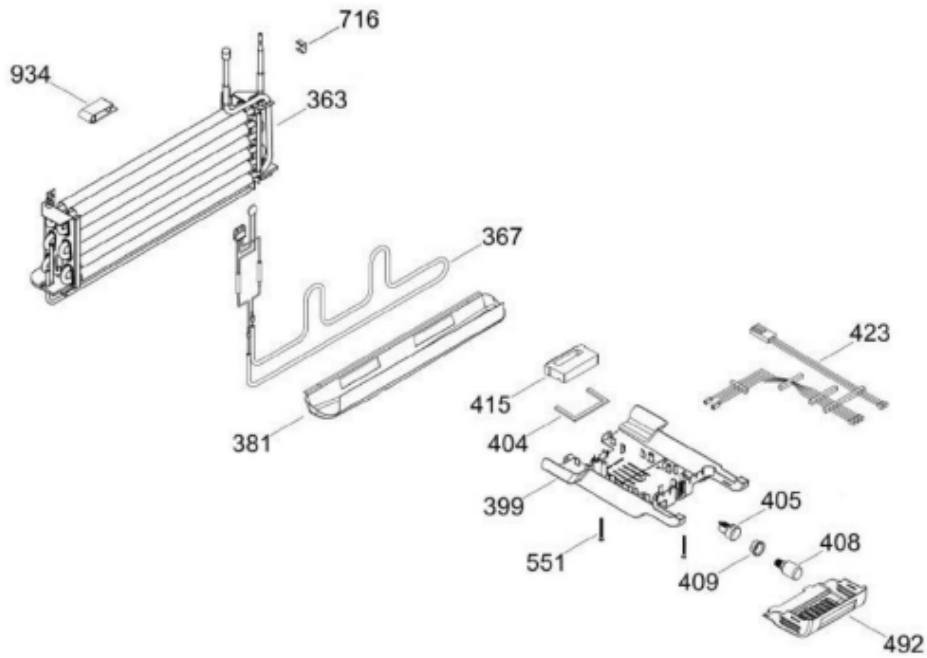

Distribuidor Autorizado

SurteRápido.com

Venta de Refacciones
Electrodomesticas

REFRIGERADOR RMS510IBLRPA

RMS510IBLRPA

Distribuidor Autorizado

SurteRápido.com

Venta de Refacciones
Electrodomesticas

REFRIGERADOR RMS510IBLRPA

Guía	Refacción	Descripción
1	WR01L13098	ENS. PUERTA ESPUMADA CONG.
4	WR01A02267	PLACA EMBLEMA MABE
13	WR01A01217	TOPE PUERTA INTERMEDIO
16	WR01L13100	ENS. PUERTA ESPUMADA REFR.
22	WR01L13161	CUERPO JALADERA FZ
25	WR01L13163	INSERTO JALADERA FZ
28	WR01A01273	TOPE PUERTA REFRIGERADOR
32	WR01L04676	ANAQUEL
33	WR01L04687	ANAQUEL
40	WR01L04684	ANAQUEL
52	WR01L02462	BUJE BISAGRA
53	WR01L00340	BUSHING HINGE
58	WR01L13162	CUERPO JALADERA FF
61	WR01L13164	INSERTO JALADERA FF
67	WR01F02218	FABRICA HIELOS ENS.
70	WR03F04530	ENS. TANQUE DE AGUA
77	WR03F04532	DUCTOTANQUE
80	WR03F04533	ENS. PANELES
93	WR01A02113	RESORTEACTUADOR
95	WR03F04534	ACTUADOR DISPENSADOR
109	WR03F04412	TARJETA DISPLAY SIRIUS W
113	WR01L12824	ENS.SOPORTE Y MASCARA SIRIUS
124	WR01L12806	MASCARA DISPENSADOR
134	WR01F02235	FOIL ALUMINIO
151	WR01L13246	CUBIERTA BISAGRA SUPERIOR
167	WR01A01225	TORNILLO NIVELADOR
168	WR01A02261	TORNILLO NIVELADOR
173	WR01A02262	SOP. BIS. INF. ENS. COMP.
176	WR01L05130	PARRILLA CONG. ENS.
179	WR01L05128	PARRILLA REFR. ENS.
182	WR01A01201	BOTON
186	WR01L11144	CAJON DELI ENS.C/INSERTO(510LT
203	WR01L11143	ENS. CAJON VEGETALES 500L
215	WR01L04933	ENS. CUBIERTA EVAPORADOR
222	WR01F03855	INTERRUPTOR DE LUZ