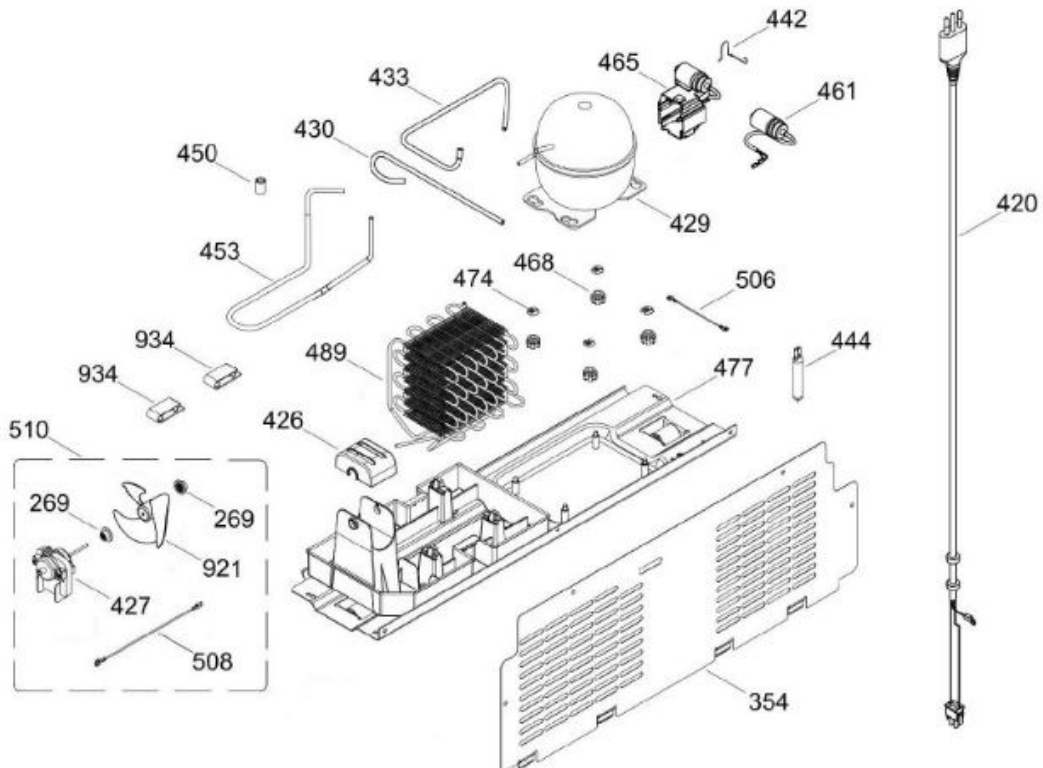

UNIDAD REFRIGERANTE

RMS510IBLRXA

Distribuidor Autorizado

SurteRápido.com

Venta de Refacciones
Electrodomesticas

REFRIGERADOR RMS510IBLRXA

Guía	Refacción	Descripción
1	WR01L12817	ENS. PUERTA ESP. CONG.
4	WR01A02267	PLACA EMBLEMA MABE
13	WR01A01217	TOPE PUERTA INTERMEDIO
16	WR01L12820	ENS. PUERTA ESPUMADA REF
22	WR01L12804	CUERPO JALAD.FZ.SIRIUS N30
25	WR01L11070	INSERTO JALADERA FZ SPARKLING
25	WR01L13385	INSERTO JALADERA FZ SPARKLING
28	WR01A01273	TOPE PUERTA REFRIGERADOR
32	WR01L04676	ANAQUEL
33	WR01L04687	ANAQUEL
40	WR01L04684	ANAQUEL
52	WR01L02462	BUJE BISAGRA
53	WR01L00340	BUSHING HINGE
58	WR01L12805	CUERPO JALAD.FF.SIRIUS N30
61	WR01L11071	INSERTO JALADERA FF SPARKLING
61	WR01L13386	INSERTO JALADERA FF SPARKLING
67	WR01F02218	FABRICA HIELOS ENS.
68	WR03F04529	TANQUE DE AGUA
69	WR01L11000	CUBIERTA DE TANQUE
70	WR03F04530	ENS. TANQUE DE AGUA
71	WR03F04531	CUBIERTA DE FILTRO
77	WR03F04532	DUCTO TANQUE
80	WR03F04533	ENS. PANELES
86	WR01L11001	SELLO TANQUE DE AGUA
93	WR01A02113	RESORTE ACTUADOR
94	WR01F02196	ENSAMBLE VALVULA MODIFICADA
95	WR03F04534	ACTUADOR DISPENSADOR
109	WR03F04412	TARJETA DISPLAY SIRIUS W
113	WR01L12824	ENS.SOPORTE Y MASCARA SIRIUS
124	WR01L12806	MASCARA DISPENSADOR
134	WR01F02235	FOIL ALUMINIO
151	WR01L13246	CUBIERTA BISAGRA SUPERIOR
167	WR01A01225	TORNILLO NIVELADOR
168	WR01A02261	TORNILLO NIVELADOR
173	WR01A02262	SOP. BIS. INF. ENS. COMP.