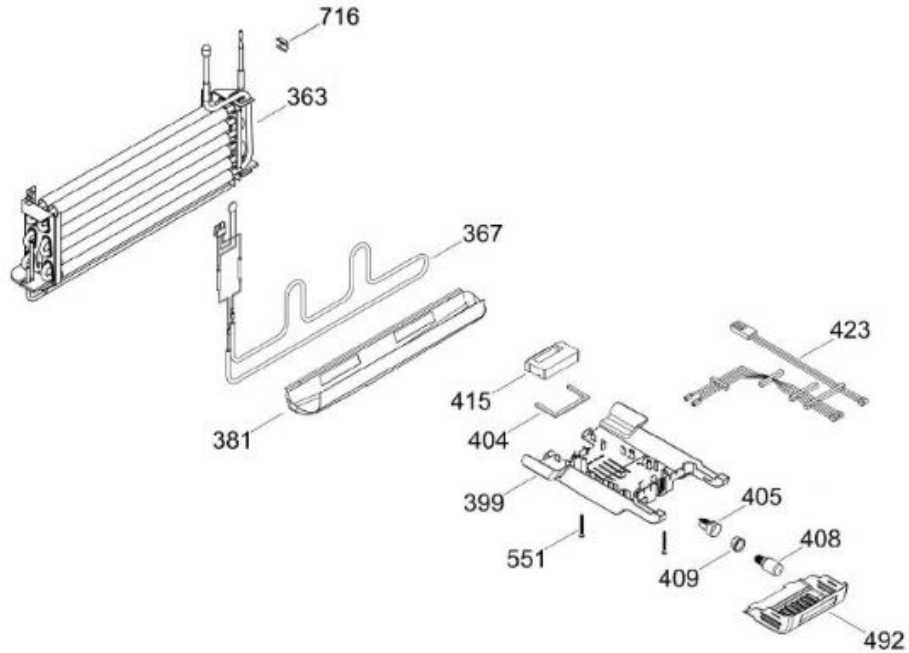

UNIDAD REFRIGERANTE

RMS510IBLRXA

Distribuidor Autorizado

SurteRápido.com

Venta de Refacciones
Electrodomesticas

REFRIGERADOR RMS510IBLRXA

Guía	Refacción	Descripción
1	WR01L12817	ENS. PUERTA ESP. CONG.
4	WR01A02267	PLACA EMBLEMA MABE
13	WR01A01217	TOPE PUERTA INTERMEDIO
16	WR01L12820	ENS. PUERTA ESPUMADA REF
22	WR01L12804	CUERPO JALAD.FZ.SIRIUS N30
25	WR01L11070	INSERTO JALADERA FZ SPARKLING
25	WR01L13385	INSERTO JALADERA FZ SPARKLING
28	WR01A01273	TOPE PUERTA REFRIGERADOR
32	WR01L04676	ANAQUEL
33	WR01L04687	ANAQUEL
40	WR01L04684	ANAQUEL
52	WR01L02462	BUJE BISAGRA
53	WR01L00340	BUSHING HINGE
58	WR01L12805	CUERPO JALAD.FF.SIRIUS N30
61	WR01L11071	INSERTO JALADERA FF SPARKLING
61	WR01L13386	INSERTO JALADERA FF SPARKLING
67	WR01F02218	FABRICA HIELOS ENS.
68	WR03F04529	TANQUE DE AGUA
69	WR01L11000	CUBIERTA DE TANQUE
70	WR03F04530	ENS. TANQUE DE AGUA
71	WR03F04531	CUBIERTA DE FILTRO
77	WR03F04532	DUCTO TANQUE
80	WR03F04533	ENS. PANELES
86	WR01L11001	SELLO TANQUE DE AGUA
93	WR01A02113	RESORTE ACTUADOR
94	WR01F02196	ENSAMBLE VALVULA MODIFICADA
95	WR03F04534	ACTUADOR DISPENSADOR
109	WR03F04412	TARJETA DISPLAY SIRIUS W
113	WR01L12824	ENS.SOPORTE Y MASCARA SIRIUS
124	WR01L12806	MASCARA DISPENSADOR
134	WR01F02235	FOIL ALUMINIO
151	WR01L13246	CUBIERTA BISAGRA SUPERIOR
167	WR01A01225	TORNILLO NIVELADOR
168	WR01A02261	TORNILLO NIVELADOR
173	WR01A02262	SOP. BIS. INF. ENS. COMP.