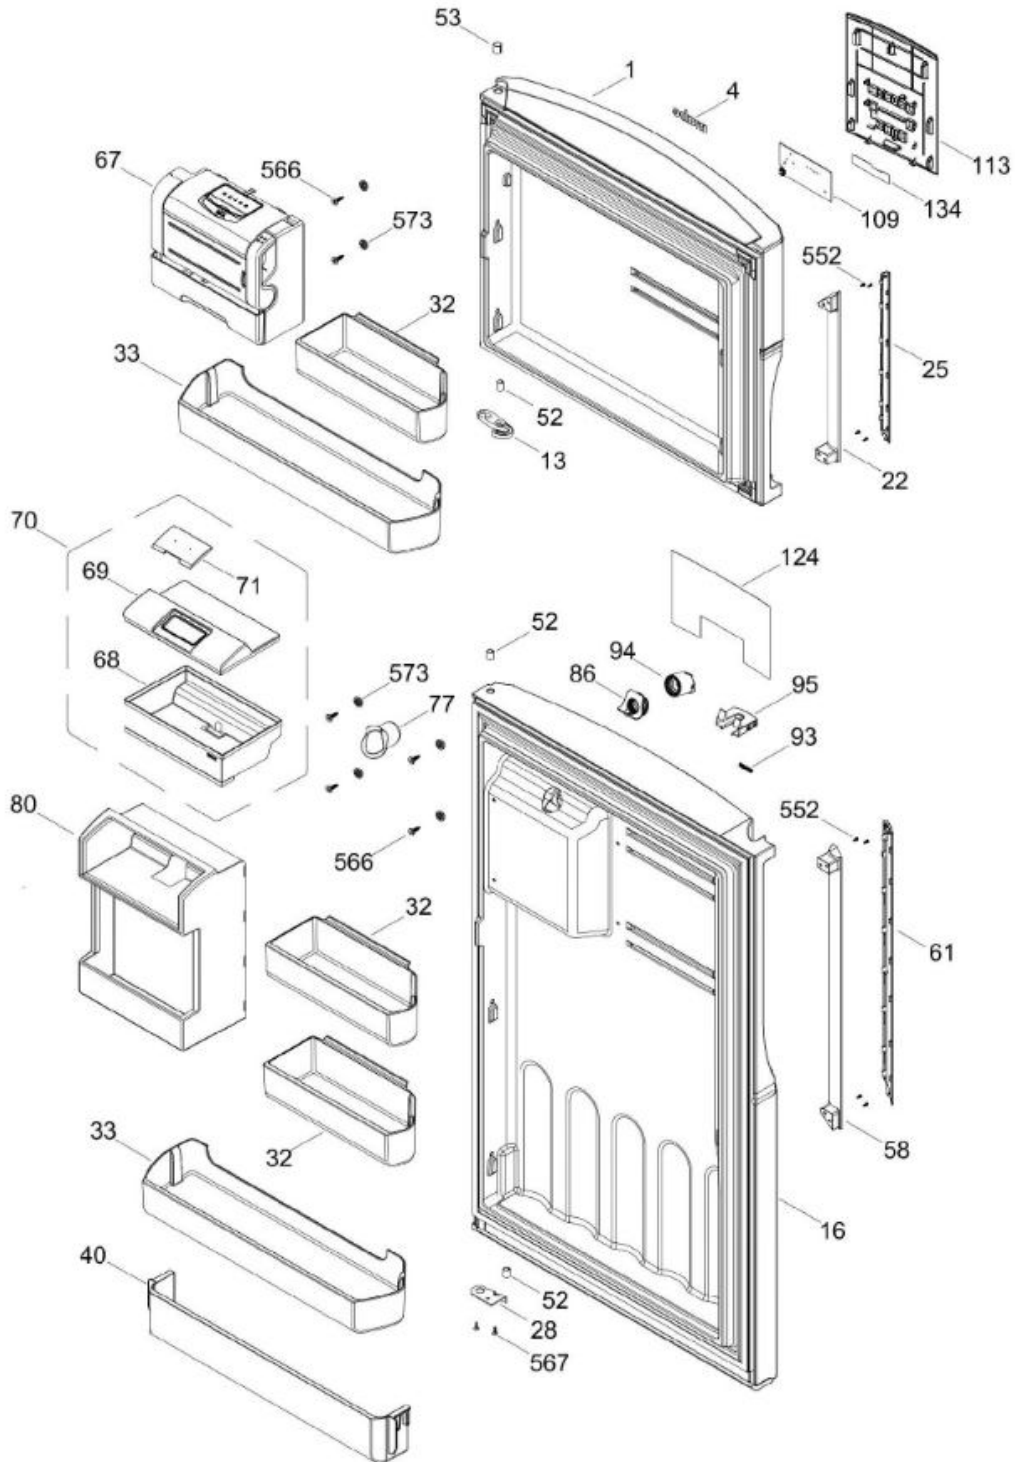

Distribuidor Autorizado

SurteRápido.com

Venta de Refacciones
Electrodomesticas

REFRIGERADOR RMS510IBLRXA

PUERTA

RMS510IBLRXA

Distribuidor Autorizado

SurteRápido.com

UNIDAD REFRIGERANTE

RMS510IBLRXA

Distribuidor Autorizado

SurteRápido.com

Venta de Refacciones
Electrodomesticas

REFRIGERADOR RMS510IBLRXA

Guía	Refacción	Descripción
1	WR01L12817	ENS. PUERTA ESP. CONG.
4	WR01A02267	PLACA EMBLEMA MABE
13	WR01A01217	TOPE PUERTA INTERMEDIO
16	WR01L12820	ENS. PUERTA ESPUMADA REF
22	WR01L12804	CUERPO JALAD.FZ.SIRIUS N30
25	WR01L11070	INSERTO JALADERA FZ SPARKLING
25	WR01L13385	INSERTO JALADERA FZ SPARKLING
28	WR01A01273	TOPE PUERTA REFRIGERADOR
32	WR01L04676	ANAQUEL
33	WR01L04687	ANAQUEL
40	WR01L04684	ANAQUEL
52	WR01L02462	BUJE BISAGRA
53	WR01L00340	BUSHING HINGE
58	WR01L12805	CUERPO JALAD.FF.SIRIUS N30
61	WR01L11071	INSERTO JALADERA FF SPARKLING
61	WR01L13386	INSERTO JALADERA FF SPARKLING
67	WR01F02218	FABRICA HIELOS ENS.
68	WR03F04529	TANQUE DE AGUA
69	WR01L11000	CUBIERTA DE TANQUE
70	WR03F04530	ENS. TANQUE DE AGUA
71	WR03F04531	CUBIERTA DE FILTRO
77	WR03F04532	DUCTO TANQUE
80	WR03F04533	ENS. PANELES
86	WR01L11001	SELLO TANQUE DE AGUA
93	WR01A02113	RESORTE ACTUADOR
94	WR01F02196	ENSAMBLE VALVULA MODIFICADA
95	WR03F04534	ACTUADOR DISPENSADOR
109	WR03F04412	TARJETA DISPLAY SIRIUS W
113	WR01L12824	ENS.SOPORTE Y MASCARA SIRIUS
124	WR01L12806	MASCARA DISPENSADOR
134	WR01F02235	FOIL ALUMINIO
151	WR01L13246	CUBIERTA BISAGRA SUPERIOR
167	WR01A01225	TORNILLO NIVELADOR
168	WR01A02261	TORNILLO NIVELADOR
173	WR01A02262	SOP. BIS. INF. ENS. COMP.