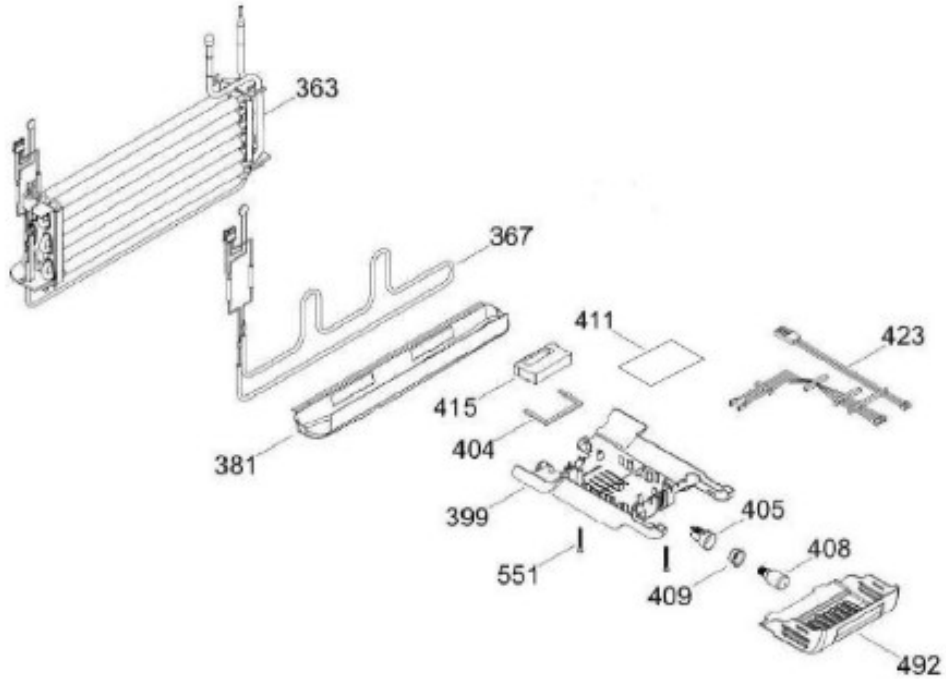

UNIDAD REFRIGERANTE

RMS510IBMRXA

Distribuidor Autorizado

SurteRápido.com

Venta de Refacciones
Electrodomesticas

REFRIGERADOR RMS510IBMRXA

Guía	Refacción	Descripción
1	WR01L12817	ENS. PUERTA ESP. CONG.
4	WR01A02267	PLACA EMBLEMA MABE
13	WR01A01217	TOPE PUERTA INTERMEDIO
16	WR01L12820	ENS. PUERTA ESPUMADA REF
22	WR01L12804	CUERPO JALAD.FZ.SIRIUS N30
25	WR01L11070	INSERTO JALADERA FZ SPARKLING
25	WR01L13385	INSERTO JALADERA FZ SPARKLING
28	WR01A01273	TOPE PUERTA REFRIGERADOR
32	WR01L04676	ANAQUEL
33	WR01L04687	ANAQUEL
40	WR01L04684	ANAQUEL
52	WR01L02462	BUJE BISAGRA
53	WR01L00340	BUSHING HINGE
58	WR01L12805	CUERPO JALAD.FF.SIRIUS N30
61	WR01L11071	INSERTO JALADERA FF SPARKLING
61	WR01L13386	INSERTO JALADERA FF SPARKLING
67	WR01F02218	FABRICA HIELOS ENS.
68	WR03F04529	TANQUE DE AGUA
69	WR01L11000	CUBIERTA DE TANQUE
70	WR03F04530	ENS. TANQUE DE AGUA
71	WR03F04531	CUBIERTA DE FILTRO
77	WR03F04532	DUCTO TANQUE
80	WR03F04533	ENS. PANELES
86	WR01L11001	SELLO TANQUE DE AGUA
93	WR01A02113	RESORTE ACTUADOR
94	WR01F02196	ENSAMBLE VALVULA MODIFICADA
95	WR03F04534	ACTUADOR DISPENSADOR
109	WR03F04412	TARJETA DISPLAY SIRIUS W
113	WR01L12824	ENS.SOPORTE Y MASCARA SIRIUS
124	WR01L12806	MASCARA DISPENSADOR
134	WR01F02235	FOIL ALUMINIO
151	WR01L05964	TAPA BISAGRA DISPLAY
167	WR01A01225	TORNILLO NIVELADOR
167	WR01A02469	TORNILLO NIVELADOR
168	WR01A02261	TORNILLO NIVELADOR