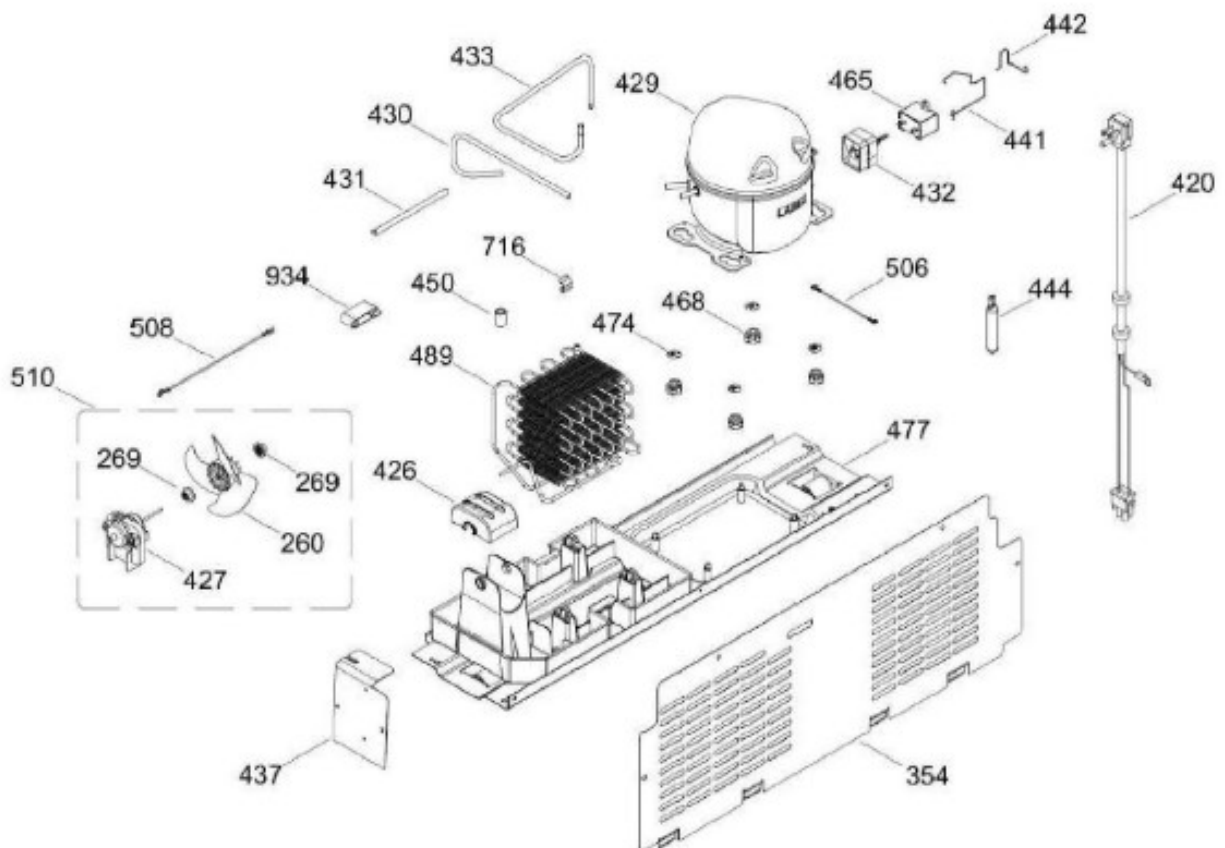

UNIDAD REFRIGERANTE

RMS510IBMRXA

Distribuidor Autorizado

SurteRápido.com

Venta de Refacciones
Electrodomesticas

REFRIGERADOR RMS510IBMRXA

Guía	Refacción	Descripción
1	WR01L12817	ENS. PUERTA ESP. CONG.
4	WR01A02267	PLACA EMBLEMA MABE
13	WR01A01217	TOPE PUERTA INTERMEDIO
16	WR01L12820	ENS. PUERTA ESPUMADA REF
22	WR01L12804	CUERPO JALAD.FZ.SIRIUS N30
25	WR01L11070	INSERTO JALADERA FZ SPARKLING
25	WR01L13385	INSERTO JALADERA FZ SPARKLING
28	WR01A01273	TOPE PUERTA REFRIGERADOR
32	WR01L04676	ANAQUEL
33	WR01L04687	ANAQUEL
40	WR01L04684	ANAQUEL
52	WR01L02462	BUJE BISAGRA
53	WR01L00340	BUSHING HINGE
58	WR01L12805	CUERPO JALAD.FF.SIRIUS N30
61	WR01L11071	INSERTO JALADERA FF SPARKLING
61	WR01L13386	INSERTO JALADERA FF SPARKLING
67	WR01F02218	FABRICA HIELOS ENS.
68	WR03F04529	TANQUE DE AGUA
69	WR01L11000	CUBIERTA DE TANQUE
70	WR03F04530	ENS. TANQUE DE AGUA
71	WR03F04531	CUBIERTA DE FILTRO
77	WR03F04532	DUCTO TANQUE
80	WR03F04533	ENS. PANELES
86	WR01L11001	SELLO TANQUE DE AGUA
93	WR01A02113	RESORTE ACTUADOR
94	WR01F02196	ENSAMBLE VALVULA MODIFICADA
95	WR03F04534	ACTUADOR DISPENSADOR
109	WR03F04412	TARJETA DISPLAY SIRIUS W
113	WR01L12824	ENS.SOPORTE Y MASCARA SIRIUS
124	WR01L12806	MASCARA DISPENSADOR
134	WR01F02235	FOIL ALUMINIO
151	WR01L05964	TAPA BISAGRA DISPLAY
167	WR01A01225	TORNILLO NIVELADOR
167	WR01A02469	TORNILLO NIVELADOR
168	WR01A02261	TORNILLO NIVELADOR