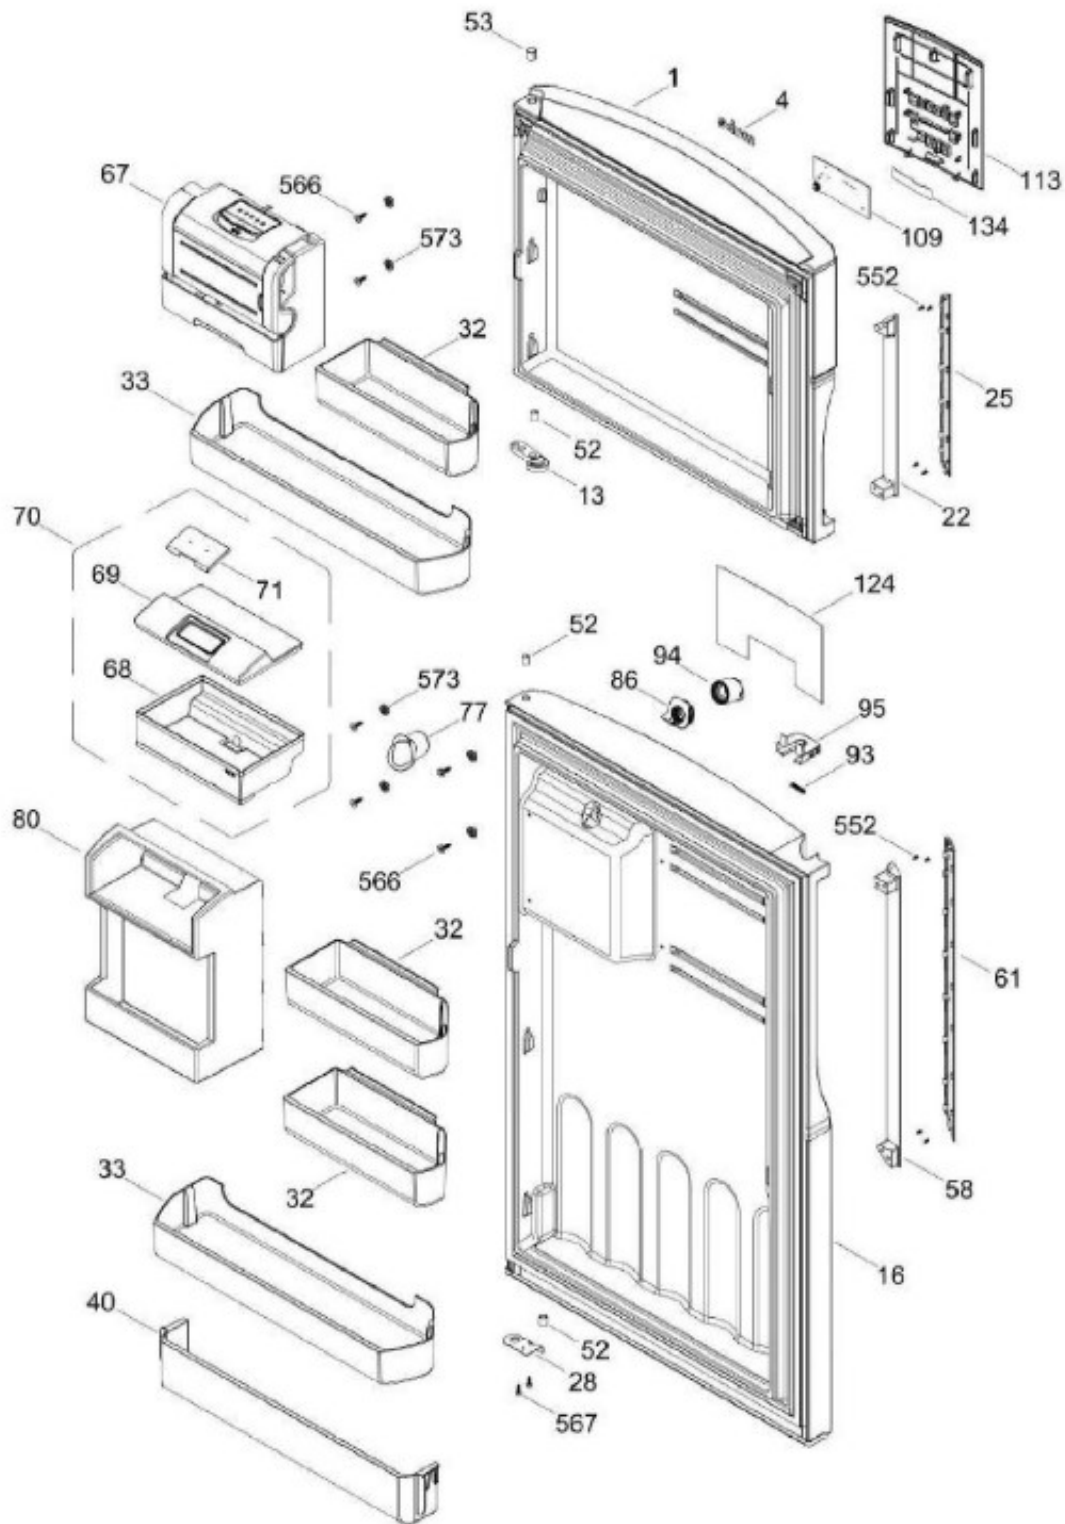

Distribuidor Autorizado

SurteRápido.com

Venta de Refacciones
Electrodomesticas

REFRIGERADOR RMS510IBMRXA

PUERTA

RMS510IBMRXA

Distribuidor Autorizado

SurteRápido.com

UNIDAD REFRIGERANTE

RMS510IBMRXA

Distribuidor Autorizado

SurteRápido.com

Venta de Refacciones
Electrodomesticas

REFRIGERADOR RMS510IBMRXA

Guía	Refacción	Descripción
1	WR01L12817	ENS. PUERTA ESP. CONG.
4	WR01A02267	PLACA EMBLEMA MABE
13	WR01A01217	TOPE PUERTA INTERMEDIO
16	WR01L12820	ENS. PUERTA ESPUMADA REF
22	WR01L12804	CUERPO JALAD.FZ.SIRIUS N30
25	WR01L11070	INSERTO JALADERA FZ SPARKLING
25	WR01L13385	INSERTO JALADERA FZ SPARKLING
28	WR01A01273	TOPE PUERTA REFRIGERADOR
32	WR01L04676	ANAQUEL
33	WR01L04687	ANAQUEL
40	WR01L04684	ANAQUEL
52	WR01L02462	BUJE BISAGRA
53	WR01L00340	BUSHING HINGE
58	WR01L12805	CUERPO JALAD.FF.SIRIUS N30
61	WR01L11071	INSERTO JALADERA FF SPARKLING
61	WR01L13386	INSERTO JALADERA FF SPARKLING
67	WR01F02218	FABRICA HIELOS ENS.
68	WR03F04529	TANQUE DE AGUA
69	WR01L11000	CUBIERTA DE TANQUE
70	WR03F04530	ENS. TANQUE DE AGUA
71	WR03F04531	CUBIERTA DE FILTRO
77	WR03F04532	DUCTO TANQUE
80	WR03F04533	ENS. PANELES
86	WR01L11001	SELLO TANQUE DE AGUA
93	WR01A02113	RESORTE ACTUADOR
94	WR01F02196	ENSAMBLE VALVULA MODIFICADA
95	WR03F04534	ACTUADOR DISPENSADOR
109	WR03F04412	TARJETA DISPLAY SIRIUS W
113	WR01L12824	ENS.SOPORTE Y MASCARA SIRIUS
124	WR01L12806	MASCARA DISPENSADOR
134	WR01F02235	FOIL ALUMINIO
151	WR01L05964	TAPA BISAGRA DISPLAY
167	WR01A01225	TORNILLO NIVELADOR
167	WR01A02469	TORNILLO NIVELADOR
168	WR01A02261	TORNILLO NIVELADOR