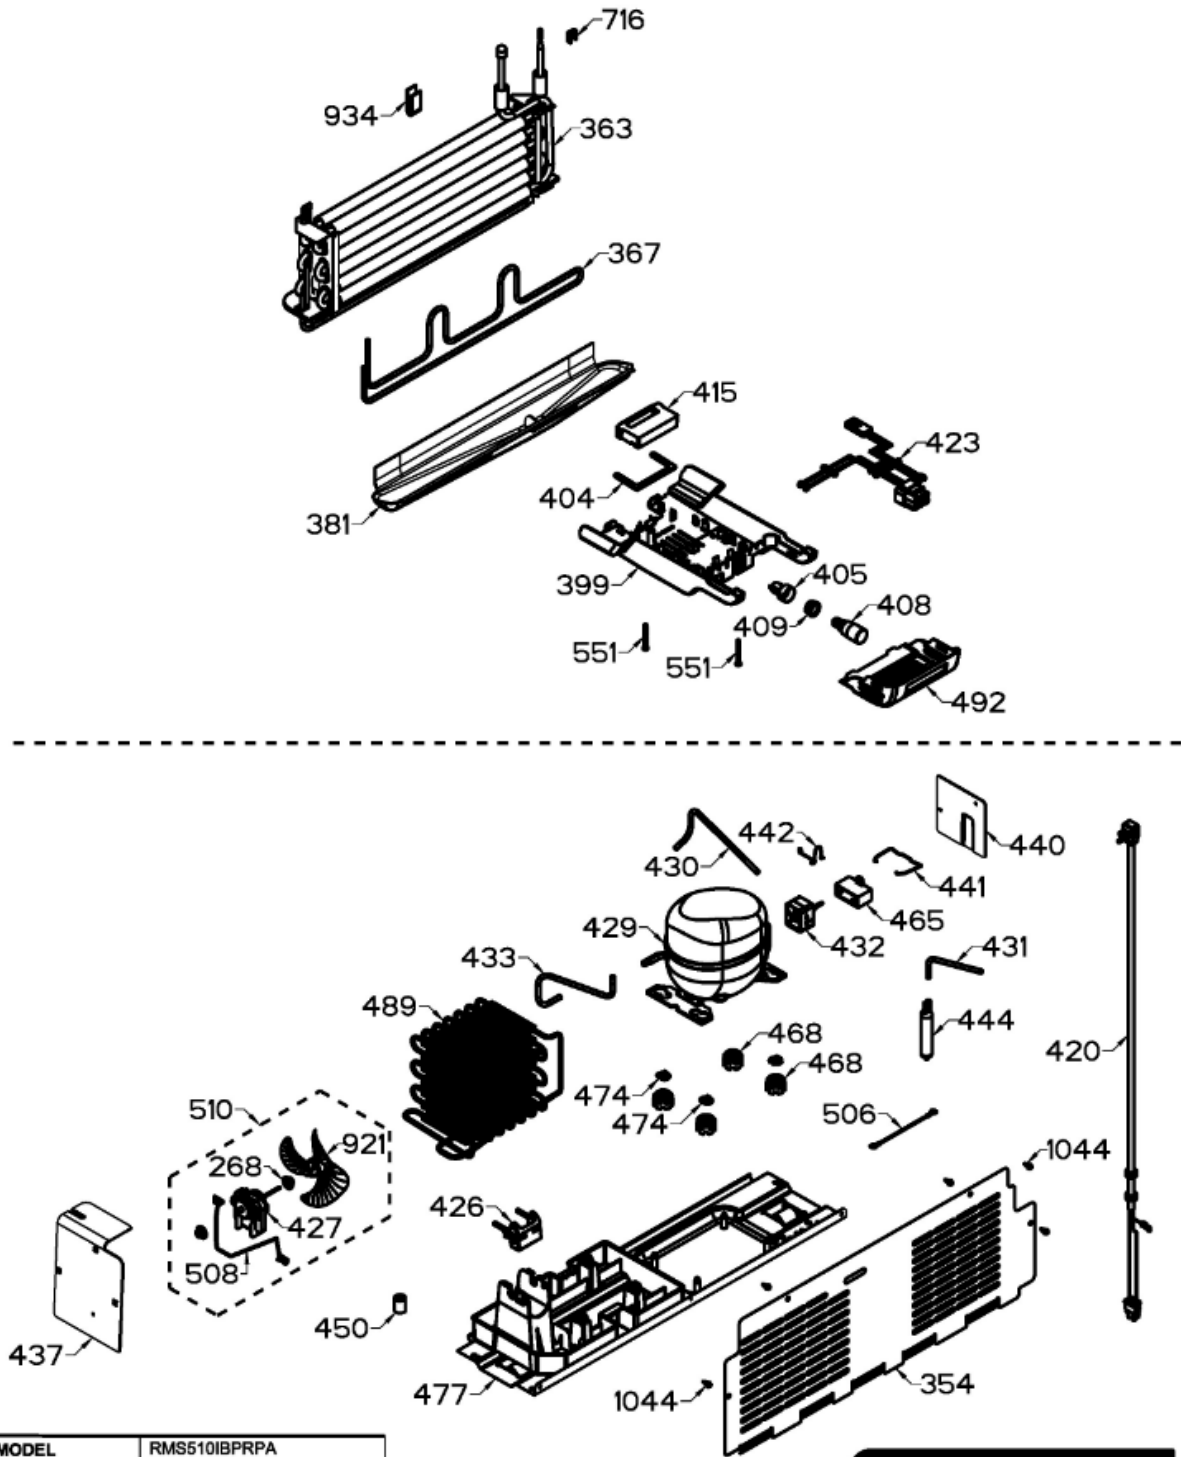

Distribuidor Autorizado

SurteRápido.com

Venta de Refacciones
Electrodomesticas

REFRIGERADOR RMS510IBRPA

MODEL	RMS510IBRPA
PUB. NUM.	PC-R2NF-042-1021
REVISION	A
STATUS	In Work
CHANGE NOTICE	

servicio mabe

Distribuidor Autorizado

SurteRápido.com

Venta de Refacciones
Electrodomesticas

REFRIGERADOR RMS510IBPRPA

MODEL	RMS510IBPRPA
PUB. NUM.	PC-R2NF-042-1021
REVISION	A
STATUS	In Work
CHANGE NOTICE	

servicio mabe

Distribuidor Autorizado

SurteRápido.com

Venta de Refacciones
Electrodomesticas

REFRIGERADOR RMS510IBRPA

Guía	Refacción	Descripción
1	WR01L13098	ENS. PUERTA ESPUMADA CONG.
4	WR01A02267	PLACA EMBLEMA MABE
13	WR01A01217	TOPE PUERTA INTERMEDIO
16	WR01L13100	ENS. PUERTA ESPUMADA REFR.
22	WR01L13161	CUERPO JALADERA FZ
25	WR01L13163	INSERTO JALADERA FZ
28	WR01A01273	TOPE PUERTA REFRIGERADOR
32	WR01L04676	ANAQUEL
33	WR01L04687	ANAQUEL
40	WR01L04684	ANAQUEL
52	WR01L02462	BUJE BISAGRA
53	WR01L00340	BUSHING HINGE
58	WR01L13162	CUERPO JALADERA FF
61	WR01L13164	INSERTO JALADERA FF
67	WR01F02218	FABRICA HIELOS ENS.
70	WR03F04530	ENS. TANQUE DE AGUA
77	WR03F04532	DUCTOTANQUE
80	WR03F04533	ENS. PANELES
93	WR01A02113	RESORTEACTUADOR
95	WR03F04534	ACTUADOR DISPENSADOR
109	WR03F04412	TARJETA DISPLAY SIRIUS W
113	WR01L12824	ENS.SOPORTE Y MASCARA SIRIUS
124	WR01L12806	MASCARA DISPENSADOR
134	WR01F02235	FOIL ALUMINIO
151	WR01L13246	CUBIERTA BISAGRA SUPERIOR
167	WR01A01225	TORNILLO NIVELADOR
168	WR01A02261	TORNILLO NIVELADOR
173	WR01A02262	SOP. BIS. INF. ENS. COMP.
176	WR01L05130	PARRILLA CONG. ENS.
179	WR01L05128	PARRILLA REFR. ENS.
182	WR01A01201	BOTON
186	WR01L11144	CAJON DELI ENS.C/INSERTO(510LT
203	WR01L11143	ENS. CAJON VEGETALES 500L
215	WR01L04933	ENS. CUBIERTA EVAPORADOR
222	WR01F03855	INTERRUPTOR DE LUZ