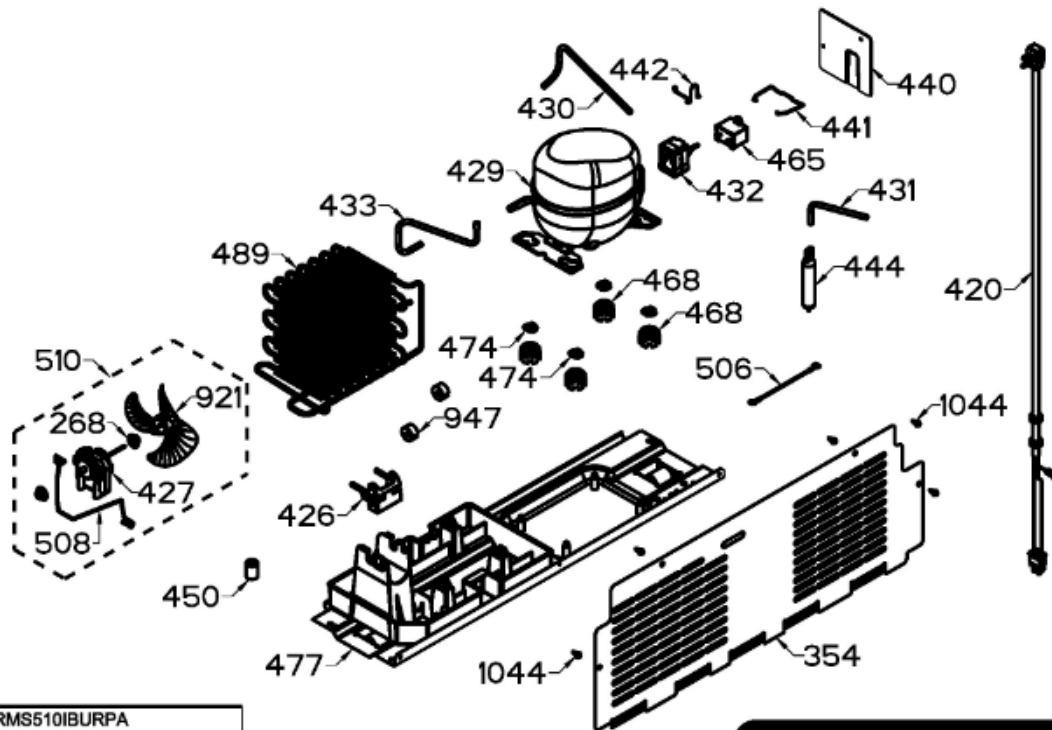

Distribuidor Autorizado

SurteRápido.com

Venta de Refacciones
Electrodomesticas

REFRIGERADOR RMS510IBURPA

MODEL	RMS510IBURPA
PUB. NUM.	PC-R2NF-004-0422
REVISION	A
STATUS	In Work
CHANGE NOTICE	

servicio mabe