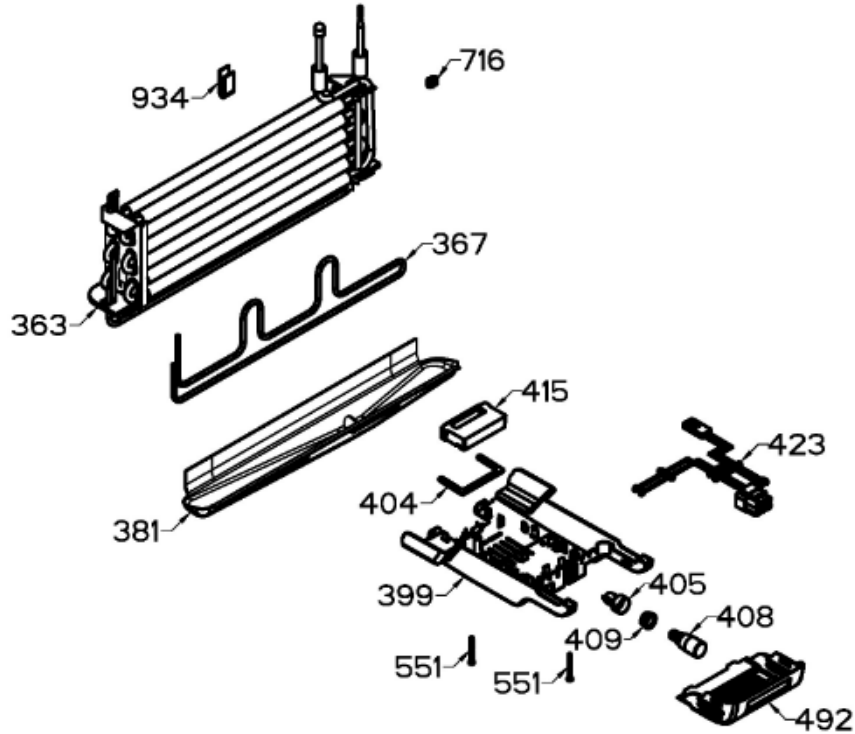

Distribuidor Autorizado

SurteRápido.com

Venta de Refacciones
Electrodomesticas

REFRIGERADOR RMS510IBURPA

MODEL	RMS510IBURPA
PUB. NUM.	PC-R2NF-004-0422
REVISION	A
STATUS	In Work
CHANGE NOTICE	

servicio mabe