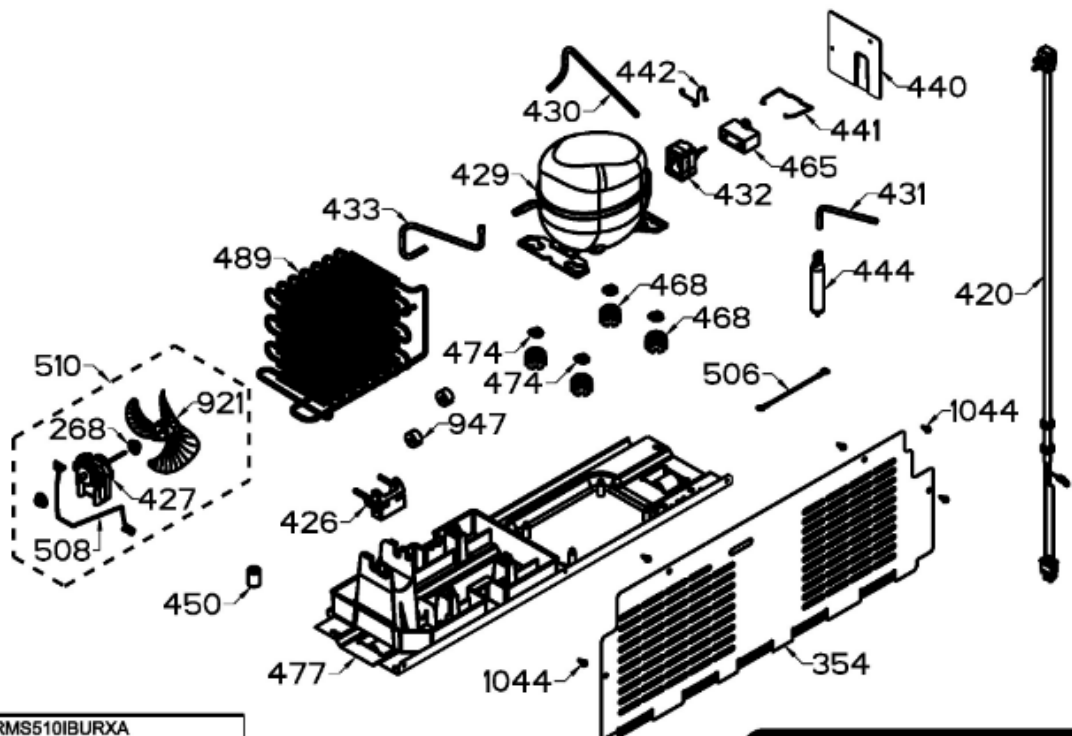

Distribuidor Autorizado

SurteRápido.com

Venta de Refacciones
Electrodomesticas

REFRIGERADOR RMS510IBURXA

MODEL	RMS510IBURXA
PUB. NUM.	PC-R2NF-002-0322
REVISION	A
STATUS	In Work
CHANGE NOTICE	

servicio mabe