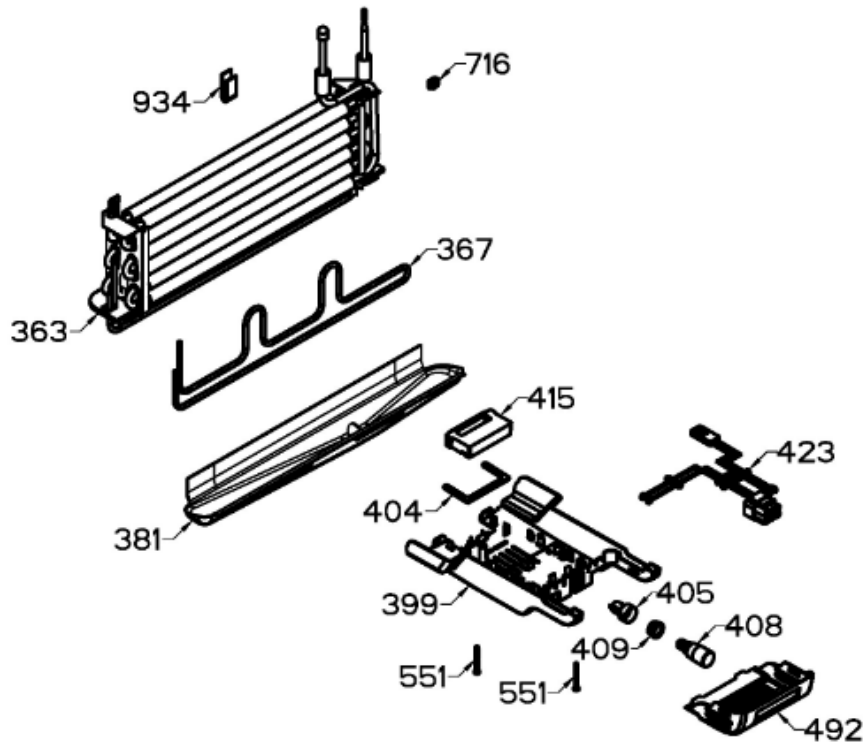

Distribuidor Autorizado

SurteRápido.com

Venta de Refacciones
Electrodomesticas

REFRIGERADOR RMS510IBURXA

MODEL	RMS510IBURXA
PUB. NUM.	PC-R2NF-002-0322
REVISION	A
STATUS	In Work
CHANGE NOTICE	

servicio mabe