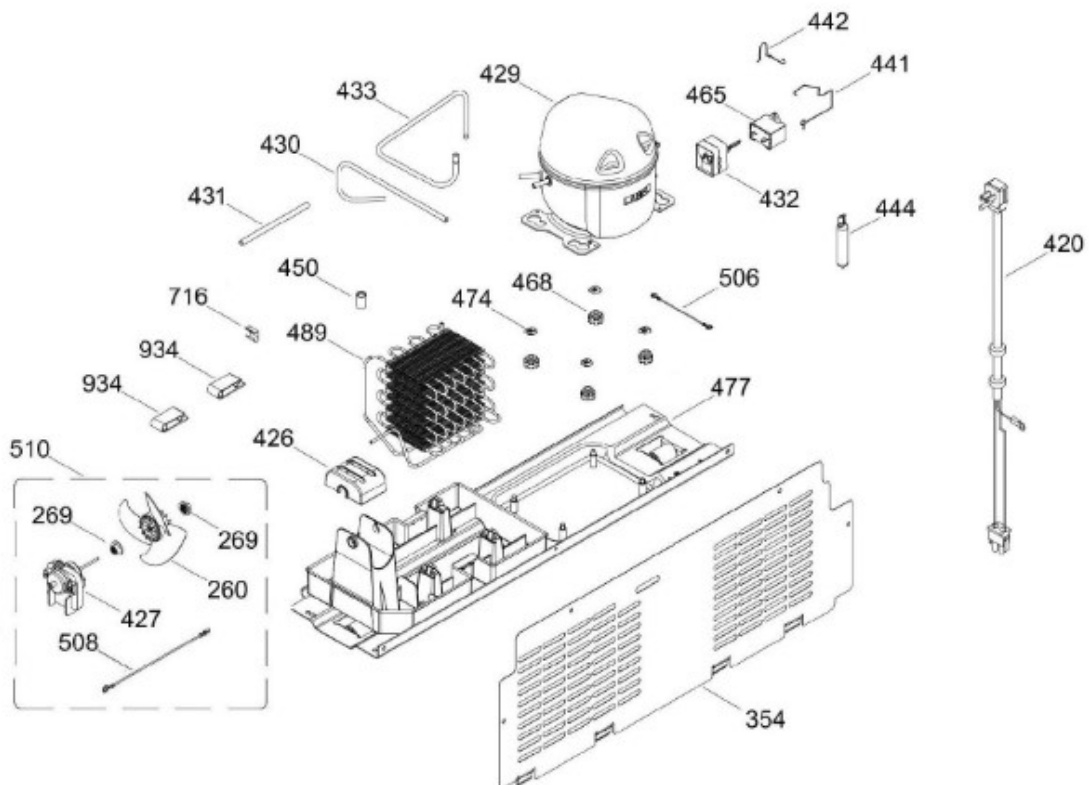

UNIDAD REFRIGERANTE

RMS510ICBRXA

Distribuidor Autorizado

SurteRápido.com

Venta de Refacciones
Electrodomesticas

REFRIGERADOR RMS510ICBRXA

Guía	Refacción	Descripción
1	WR01L12816	ENS. PUERTA ESPUMADA CONG.
4	WR01A02267	PLACA EMBLEMA MABE
13	WR01A01217	TOPE PUERTA INTERMEDIO
16	WR01L12819	ENS. PUERTA ESPUMADA REFR.
22	WR01L12804	CUERPO JALAD.FZ.SIRIUS N30
25	WR01L11070	INSERTO JALADERA FZ SPARKLING
25	WR01L13385	INSERTO JALADERA FZ SPARKLING
28	WR01A01273	TOPE PUERTA REFRIGERADOR
32	WR01L04676	ANAQUEL
33	WR01L04687	ANAQUEL
40	WR01L04684	ANAQUEL
52	WR01L02462	BUJE BISAGRA
53	WR01L00340	BUSHING HINGE
58	WR01L12805	CUERPO JALAD.FF.SIRIUS N30
61	WR01L11071	INSERTO JALADERA FF SPARKLING
61	WR01L13386	INSERTO JALADERA FF SPARKLING
67	WR01F02218	FABRICA HIELOS ENS.
68	WR03F04529	TANQUE DE AGUA
69	WR01L11000	CUBIERTA TANQUE
70	WR03F04530	ENS. TANQUE DE AGUA
71	WR03F04531	CUBIERTA DE FILTRO
77	WR03F04532	DUCTO TANQUE
80	WR03F04533	ENS. PANELES
86	WR01L11001	SELLO TANQUE DE AGUA
93	WR01A02113	RESORTE ACTUADOR
94	WR01F02196	ENSAMBLE VALVULA MODIFICADA
95	WR03F04534	ACTUADOR DISPENSADOR
109	WR01F02537	TARJETA DISPLAY SIRIUS
113	WR01L12831	ENS. COMPLETO DISPLAY
124	WR01L12806	MASCARA DISPENSADOR
134	WR01F02235	FOIL ALUMINIO
151	WR01L13246	CUBIERTA BISAGRA SUPERIOR
167	WR01A01225	TORNILLO NIVELADOR
173	WR01A01275	SOP.BIS.INF.ENS.PERNO REMACHADO
176	WR01L05130	PARRILLA CONG. ENS.