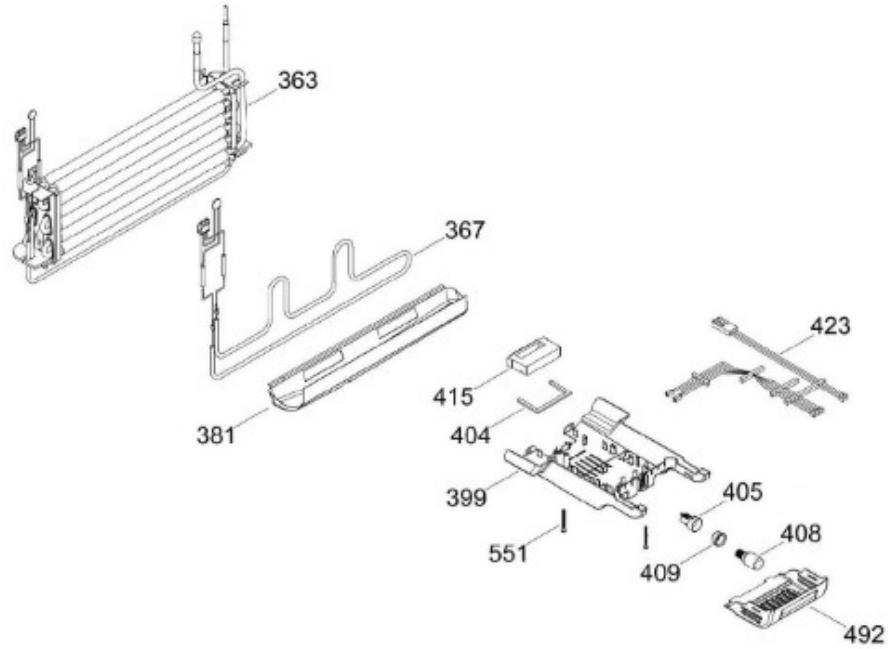

UNIDAD REFRIGERANTE

RMS510ICBRXA

Distribuidor Autorizado

SurteRápido.com

Venta de Refacciones
Electrodomesticas

REFRIGERADOR RMS510ICBRXA

Guía	Refacción	Descripción
1	WR01L12816	ENS. PUERTA ESPUMADA CONG.
4	WR01A02267	PLACA EMBLEMA MABE
13	WR01A01217	TOPE PUERTA INTERMEDIO
16	WR01L12819	ENS. PUERTA ESPUMADA REFR.
22	WR01L12804	CUERPO JALAD.FZ.SIRIUS N30
25	WR01L11070	INSERTO JALADERA FZ SPARKLING
25	WR01L13385	INSERTO JALADERA FZ SPARKLING
28	WR01A01273	TOPE PUERTA REFRIGERADOR
32	WR01L04676	ANAQUEL
33	WR01L04687	ANAQUEL
40	WR01L04684	ANAQUEL
52	WR01L02462	BUJE BISAGRA
53	WR01L00340	BUSHING HINGE
58	WR01L12805	CUERPO JALAD.FF.SIRIUS N30
61	WR01L11071	INSERTO JALADERA FF SPARKLING
61	WR01L13386	INSERTO JALADERA FF SPARKLING
67	WR01F02218	FABRICA HIELOS ENS.
68	WR03F04529	TANQUE DE AGUA
69	WR01L11000	CUBIERTA TANQUE
70	WR03F04530	ENS. TANQUE DE AGUA
71	WR03F04531	CUBIERTA DE FILTRO
77	WR03F04532	DUCTO TANQUE
80	WR03F04533	ENS. PANELES
86	WR01L11001	SELLO TANQUE DE AGUA
93	WR01A02113	RESORTE ACTUADOR
94	WR01F02196	ENSAMBLE VALVULA MODIFICADA
95	WR03F04534	ACTUADOR DISPENSADOR
109	WR01F02537	TARJETA DISPLAY SIRIUS
113	WR01L12831	ENS. COMPLETO DISPLAY
124	WR01L12806	MASCARA DISPENSADOR
134	WR01F02235	FOIL ALUMINIO
151	WR01L13246	CUBIERTA BISAGRA SUPERIOR
167	WR01A01225	TORNILLO NIVELADOR
173	WR01A01275	SOP.BIS.INF.ENS.PERNO REMACHADO
176	WR01L05130	PARRILLA CONG. ENS.