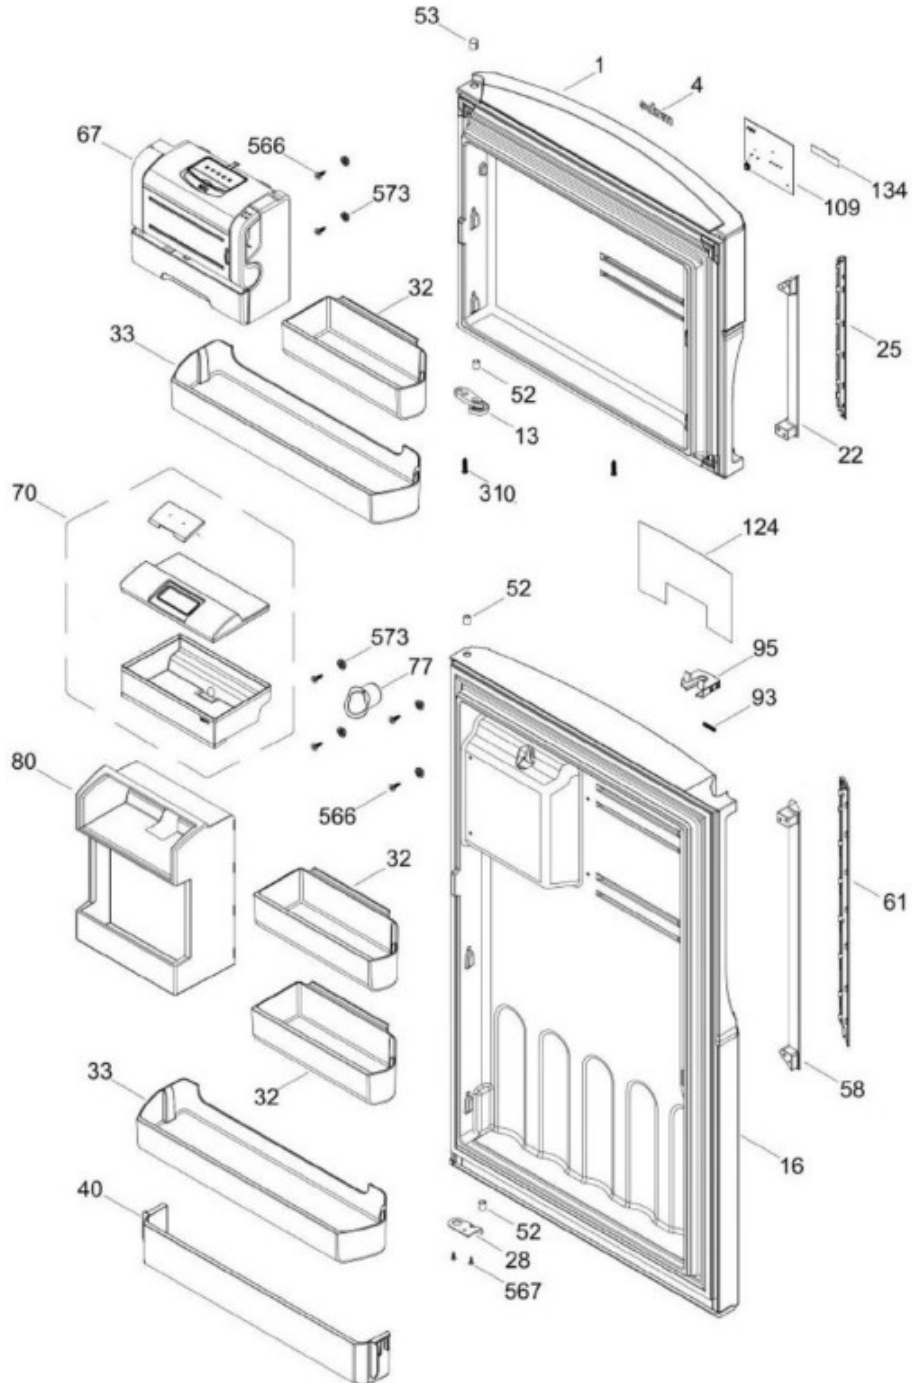

Distribuidor Autorizado

SurteRápido.com

Venta de Refacciones
Electrodomesticas

REFRIGERADOR RMS510ICBRXB

RMS510ICBRXB