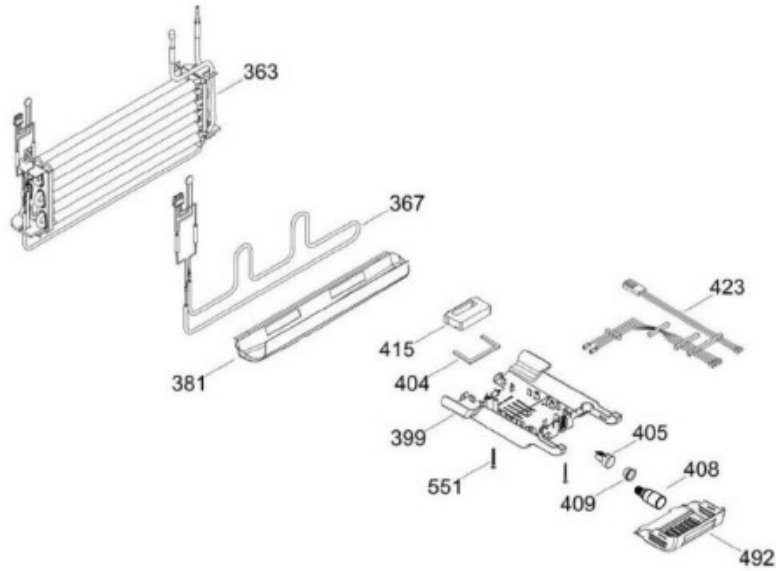

Distribuidor Autorizado

SurteRápido.com

Venta de Refacciones
Electrodomesticas

REFRIGERADOR RMS510ICBRXB

RMS510ICBRXB

Distribuidor Autorizado

SurteRápido.com

Venta de Refacciones
Electrodomesticas

REFRIGERADOR RMS510ICBRXB

Guía	Refacción	Descripción
1	WR01L12816	ENS. PUERTA ESPUMADA CONG.
4	WR01A02267	PLACA EMBLEMA MABE
13	WR01A01217	TOPE PUERTA INTERMEDIO
16	WR01L12819	ENS. PUERTA ESPUMADA REFR.
22	WR01L12804	CUERPO JALAD.FZ.SIRIUS N30
25	WR01L13385	INSERTO JALADERA FZ
28	WR01A01273	TOPE PUERTA REFRIGERADOR
32	WR01L04676	ANAQUEL
33	WR01L04687	ANAQUEL
40	WR01L04684	ANAQUEL
52	WR01L02462	BUJE BISAGRA
53	WR01L00340	BUSHING HINGE
58	WR01L12805	CUERPO JALAD.FF.SIRIUS N30
61	WR01L13386	INSERTO JALADERA FF
67	WR01F02218	FABRICA HIELOS ENS.
70	WR03F04530	ENS. TANQUE DE AGUA
77	WR03F04532	DUCTOTANQUE
80	WR03F04533	ENS. PANELES
93	WR01A02113	RESORTEACTUADOR
95	WR03F04534	ACTUADOR DISPENSADOR
109	WR01F02537	TARJETA DISPLAY SIRIUS
124	WR01L12806	MASCARA DISPENSADOR
134	WR01F02235	FOIL ALUMINIO
151	WR01L13246	CUBIERTA BISAGRA SUPERIOR
167	WR01A01225	TORNILLO NIVELADOR
168	WR01A02261	TORNILLO NIVELADOR
173	WR01A02262	SOP. BIS. INF. ENS. COMP.
176	WR01L05130	PARRILLA CONG. ENS.
179	WR01L05128	PARRILLA REFR. ENS.
182	WR01A01201	BOTON
186	WR01L11144	CAJON DELI ENS.C/INSERTO(510LT
189	WR01F02134	ENFRIADOR EXPRESS
203	WR01L11143	ENS. CAJON VEGETALES 500L
215	WR01L04933	ENS. CUBIERTA EVAPORADOR
222	WR01F03855	INTERRUPTOR DE LUZ