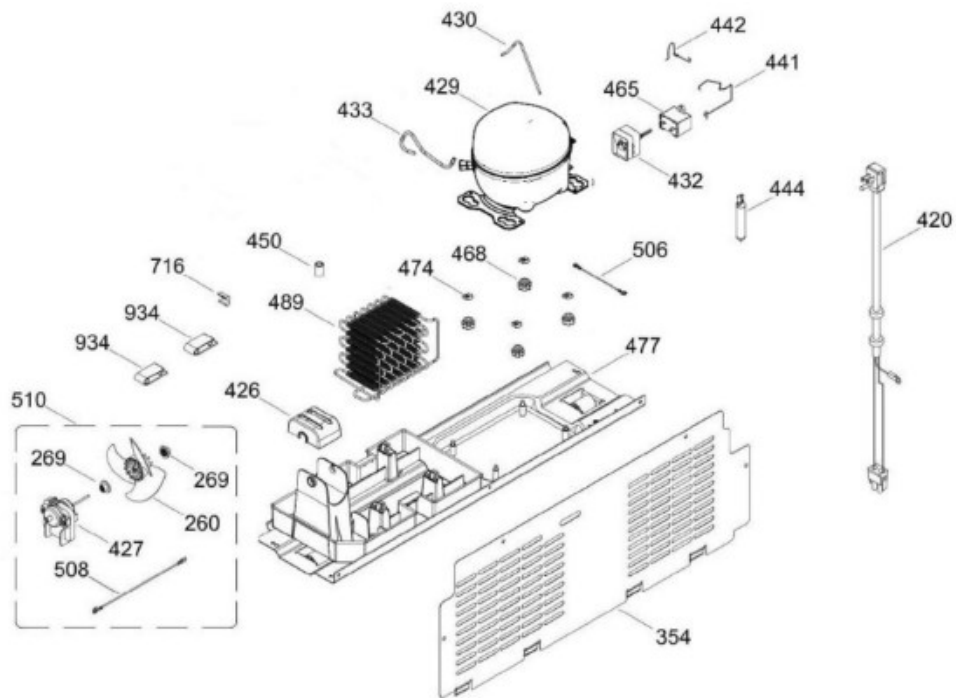

Distribuidor Autorizado

SurteRápido.com

Venta de Refacciones
Electrodomesticas

REFRIGERADOR RMS510ICBRXB

RMS510ICBRXB

Distribuidor Autorizado

SurteRápido.com

Venta de Refacciones
Electrodomesticas

REFRIGERADOR RMS510ICBRXB

Guía	Refacción	Descripción
1	WR01L12816	ENS. PUERTA ESPUMADA CONG.
4	WR01A02267	PLACA EMBLEMA MABE
13	WR01A01217	TOPE PUERTA INTERMEDIO
16	WR01L12819	ENS. PUERTA ESPUMADA REFR.
22	WR01L12804	CUERPO JALAD.FZ.SIRIUS N30
25	WR01L13385	INSERTO JALADERA FZ
28	WR01A01273	TOPE PUERTA REFRIGERADOR
32	WR01L04676	ANAQUEL
33	WR01L04687	ANAQUEL
40	WR01L04684	ANAQUEL
52	WR01L02462	BUJE BISAGRA
53	WR01L00340	BUSHING HINGE
58	WR01L12805	CUERPO JALAD.FF.SIRIUS N30
61	WR01L13386	INSERTO JALADERA FF
67	WR01F02218	FABRICA HIELOS ENS.
70	WR03F04530	ENS. TANQUE DE AGUA
77	WR03F04532	DUCTOTANQUE
80	WR03F04533	ENS. PANELES
93	WR01A02113	RESORTEACTUADOR
95	WR03F04534	ACTUADOR DISPENSADOR
109	WR01F02537	TARJETA DISPLAY SIRIUS
124	WR01L12806	MASCARA DISPENSADOR
134	WR01F02235	FOIL ALUMINIO
151	WR01L13246	CUBIERTA BISAGRA SUPERIOR
167	WR01A01225	TORNILLO NIVELADOR
168	WR01A02261	TORNILLO NIVELADOR
173	WR01A02262	SOP. BIS. INF. ENS. COMP.
176	WR01L05130	PARRILLA CONG. ENS.
179	WR01L05128	PARRILLA REFR. ENS.
182	WR01A01201	BOTON
186	WR01L11144	CAJON DELI ENS.C/INSERTO(510LT
189	WR01F02134	ENFRIADOR EXPRESS
203	WR01L11143	ENS. CAJON VEGETALES 500L
215	WR01L04933	ENS. CUBIERTA EVAPORADOR
222	WR01F03855	INTERRUPTOR DE LUZ