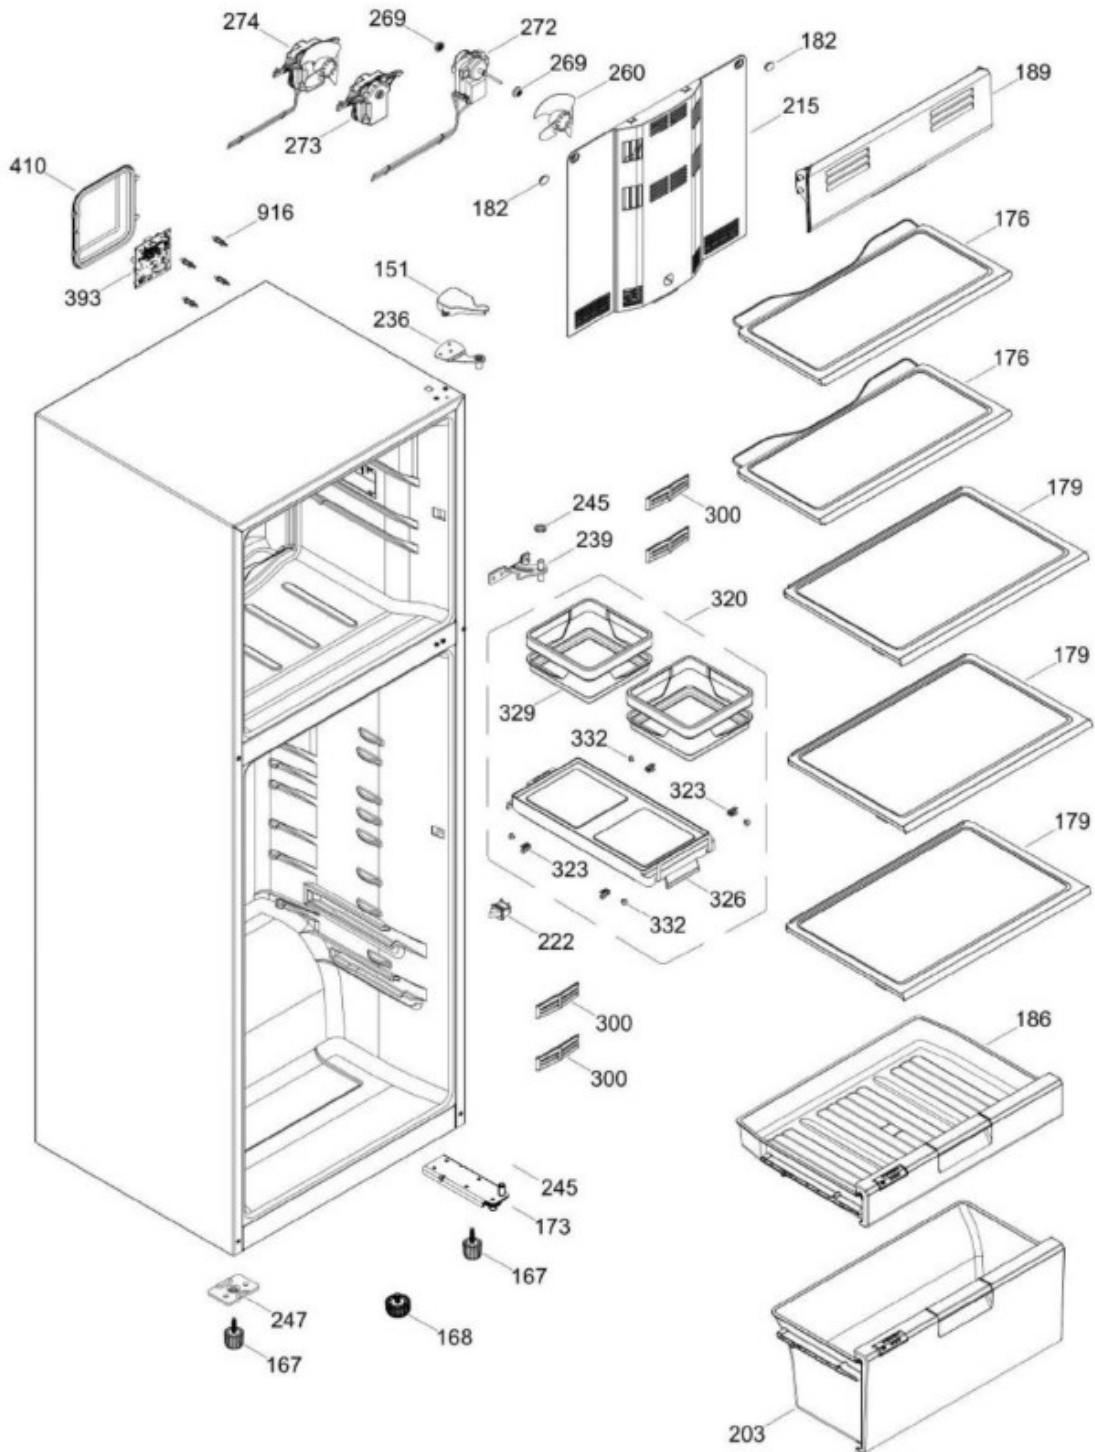

Distribuidor Autorizado

SurteRápido.com

Venta de Refacciones
Electrodomesticas

REFRIGERADOR RMS510ICBRXB

RMS510ICBRXB