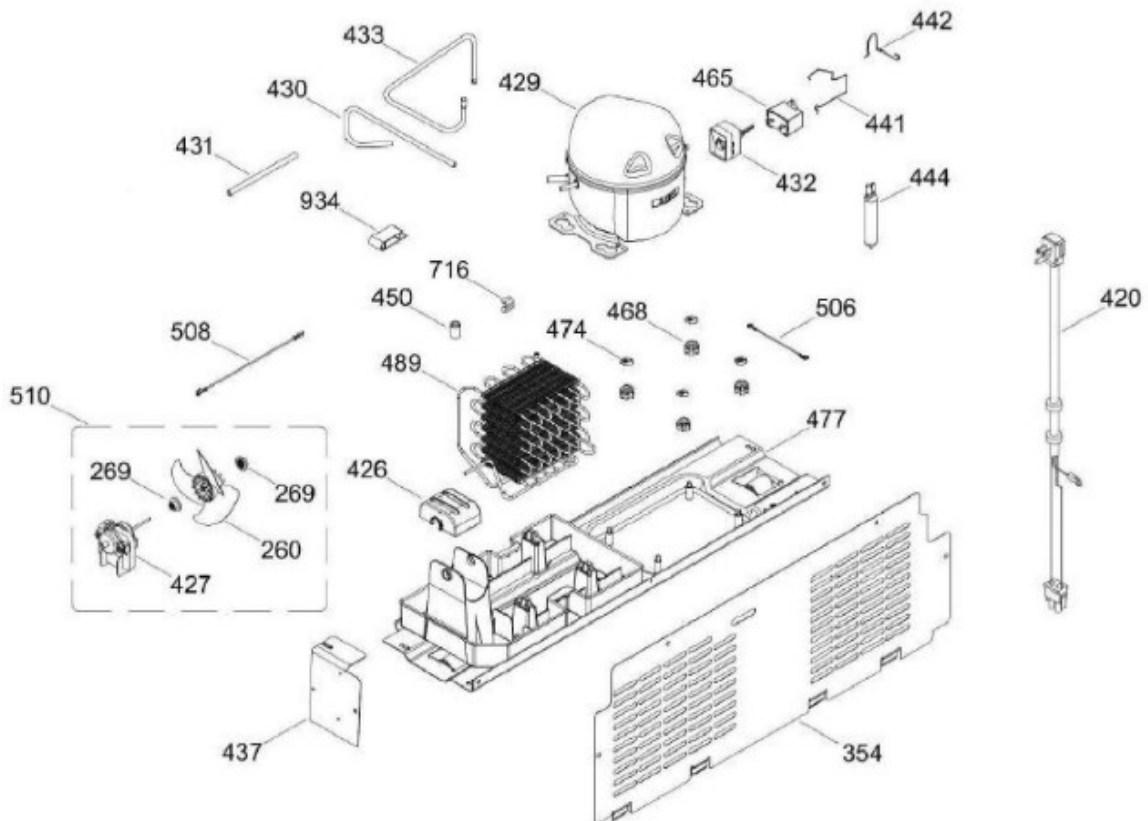

Venta de Refacciones
Electrodomesticas

REFRIGERADOR RMS510ICMRPA

GABINETE

RMS510ICMRPA

Distribuidor Autorizado

SurteRápido.com

Venta de Refacciones
Electrodomesticas

REFRIGERADOR RMS510ICMRPA

UNIDAD REFRIGERANTE

RMS510ICMRPA

Distribuidor Autorizado

SurteRápido.com

Venta de Refacciones
Electrodomesticas

REFRIGERADOR RMS510ICMRPA

Guía	Refacción	Descripción
1	WR01L13098	ENS. PUERTA ESPUMADA CONG.
4	WR01A02267	PLACA EMBLEMA MABE
13	WR01A01217	TOPE PUERTA INTERMEDIO
16	WR01L13100	ENS. PUERTA ESPUMADA REFR.
22	WR01L13142	CUERPO JALAD.FZ.SOFTTOUCH.SIRIUS
22	WR01L13161	CUERPO JALAD.FZ.SOFTTOUCH.SIRIUS
25	WR01L13144	INSERTO JALADERA FZ SOFTTOUCH
25	WR01L13163	INSERTO JALADERA FZ SOFTTOUCH
28	WR01A01273	TOPE PUERTA REFRIGERADOR
32	WR01L04676	ANAQUEL
33	WR01L04687	ANAQUEL
40	WR01L04684	ANAQUEL
52	WR01L02462	BUJE BISAGRA
53	WR01L00340	BUSHING HINGE
58	WR01L13143	CUERPO JALAD.FF.SOFTTOUCH.SIRIUS
58	WR01L13162	CUERPO JALAD.FF.SOFTTOUCH.SIRIUS
61	WR01L13145	INSERTO JALADERA FF SOFTTOUCH
61	WR01L13164	INSERTO JALADERA FF SOFTTOUCH
67	WR01F02218	FABRICA HIELOS ENS.
68	WR03F04529	TANQUE DE AGUA
69	WR01L11000	CUBIERTA DE TANQUE
70	WR03F04530	ENS. TANQUE DE AGUA
71	WR03F04531	CUBIERTA DE FILTRO
77	WR03F04532	DUCTO TANQUE
80	WR03F04533	ENS. PANELES
86	WR01L11001	SELLO TANQUE DE AGUA
93	WR01A02113	RESORTE ACTUADOR
94	WR01F02196	ENSAMBLE VALVULA MODIFICADA
95	WR03F04534	ACTUADOR DISPENSADOR
109	WR01F02537	TARJETA DISPLAY SIRIUS
113	WR01L12831	ENS. COMPLETO DISPLAY
124	WR01L12806	MASCARA DISPENSADOR
134	WR01F02235	FOIL ALUMINIO
151	WR01L05964	TAPA BISAGRA DISPLAY
167	WR01A01225	TORNILLO NIVELADOR

REFRIGERADOR RMS510ICMRPA

Guía	Refacción	Descripción
551	WR01A01224	TORNILLO 8-19
552	WR01A01286	TORNILLO C/PHILL.(8-32X12.7MM.
566	WR01A01135	PI6JA 8-18X3/4
567	WR01A01231	TORNILLO TIPO AB(8-18*5/8)
573	WR01L06256	BOTON FABRICA DE HIELOS
716	WR01A00133	BROCHE DE TERMISTOR
916	WR01L13111	SEPARADOR
934	WR01A00184	TUBO ABRAZADERA