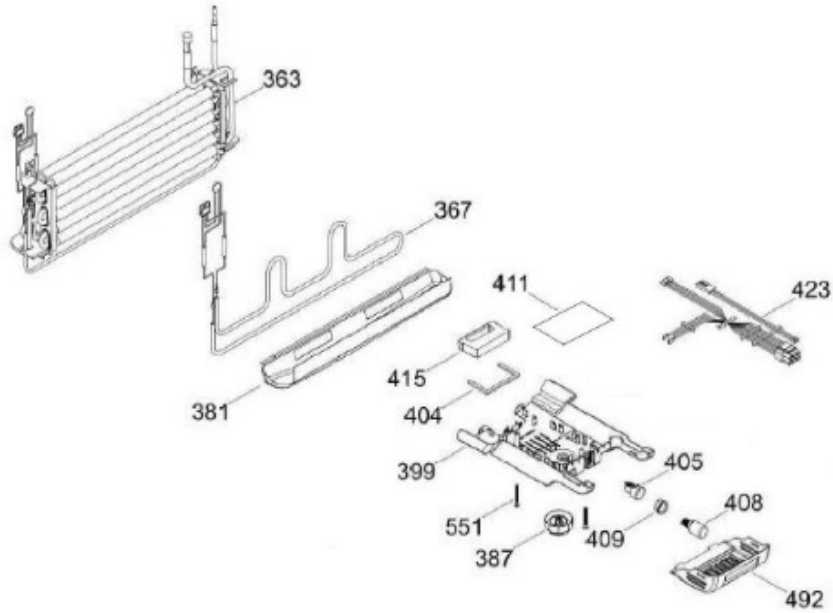

Venta de Refacciones
Electrodomesticas

REFRIGERADOR RMS510ICMRPA

GABINETE

RMS510ICMRPA

Distribuidor Autorizado

SurteRápido.com

Venta de Refacciones
Electrodomesticas

REFRIGERADOR RMS510ICMRPA

UNIDAD REFRIGERANTE

RMS510ICMRPA

Distribuidor Autorizado

SurteRápido.com

Venta de Refacciones
Electrodomesticas

REFRIGERADOR RMS510ICMRPA

Guía	Refacción	Descripción
1	WR01L13098	ENS. PUERTA ESPUMADA CONG.
4	WR01A02267	PLACA EMBLEMA MABE
13	WR01A01217	TOPE PUERTA INTERMEDIO
16	WR01L13100	ENS. PUERTA ESPUMADA REFR.
22	WR01L13142	CUERPO JALAD.FZ.SOFTTOUCH.SIRIUS
22	WR01L13161	CUERPO JALAD.FZ.SOFTTOUCH.SIRIUS
25	WR01L13144	INSERTO JALADERA FZ SOFTTOUCH
25	WR01L13163	INSERTO JALADERA FZ SOFTTOUCH
28	WR01A01273	TOPE PUERTA REFRIGERADOR
32	WR01L04676	ANAQUEL
33	WR01L04687	ANAQUEL
40	WR01L04684	ANAQUEL
52	WR01L02462	BUJE BISAGRA
53	WR01L00340	BUSHING HINGE
58	WR01L13143	CUERPO JALAD.FF.SOFTTOUCH.SIRIUS
58	WR01L13162	CUERPO JALAD.FF.SOFTTOUCH.SIRIUS
61	WR01L13145	INSERTO JALADERA FF SOFTTOUCH
61	WR01L13164	INSERTO JALADERA FF SOFTTOUCH
67	WR01F02218	FABRICA HIELOS ENS.
68	WR03F04529	TANQUE DE AGUA
69	WR01L11000	CUBIERTA DE TANQUE
70	WR03F04530	ENS. TANQUE DE AGUA
71	WR03F04531	CUBIERTA DE FILTRO
77	WR03F04532	DUCTO TANQUE
80	WR03F04533	ENS. PANELES
86	WR01L11001	SELLO TANQUE DE AGUA
93	WR01A02113	RESORTE ACTUADOR
94	WR01F02196	ENSAMBLE VALVULA MODIFICADA
95	WR03F04534	ACTUADOR DISPENSADOR
109	WR01F02537	TARJETA DISPLAY SIRIUS
113	WR01L12831	ENS. COMPLETO DISPLAY
124	WR01L12806	MASCARA DISPENSADOR
134	WR01F02235	FOIL ALUMINIO
151	WR01L05964	TAPA BISAGRA DISPLAY
167	WR01A01225	TORNILLO NIVELADOR

REFRIGERADOR RMS510ICMRPA

Guía	Refacción	Descripción
551	WR01A01224	TORNILLO 8-19
552	WR01A01286	TORNILLO C/PHILL.(8-32X12.7MM.
566	WR01A01135	PI6JA 8-18X3/4
567	WR01A01231	TORNILLO TIPO AB(8-18*5/8)
573	WR01L06256	BOTON FABRICA DE HIELOS
716	WR01A00133	BROCHE DE TERMISTOR
916	WR01L13111	SEPARADOR
934	WR01A00184	TUBO ABRAZADERA