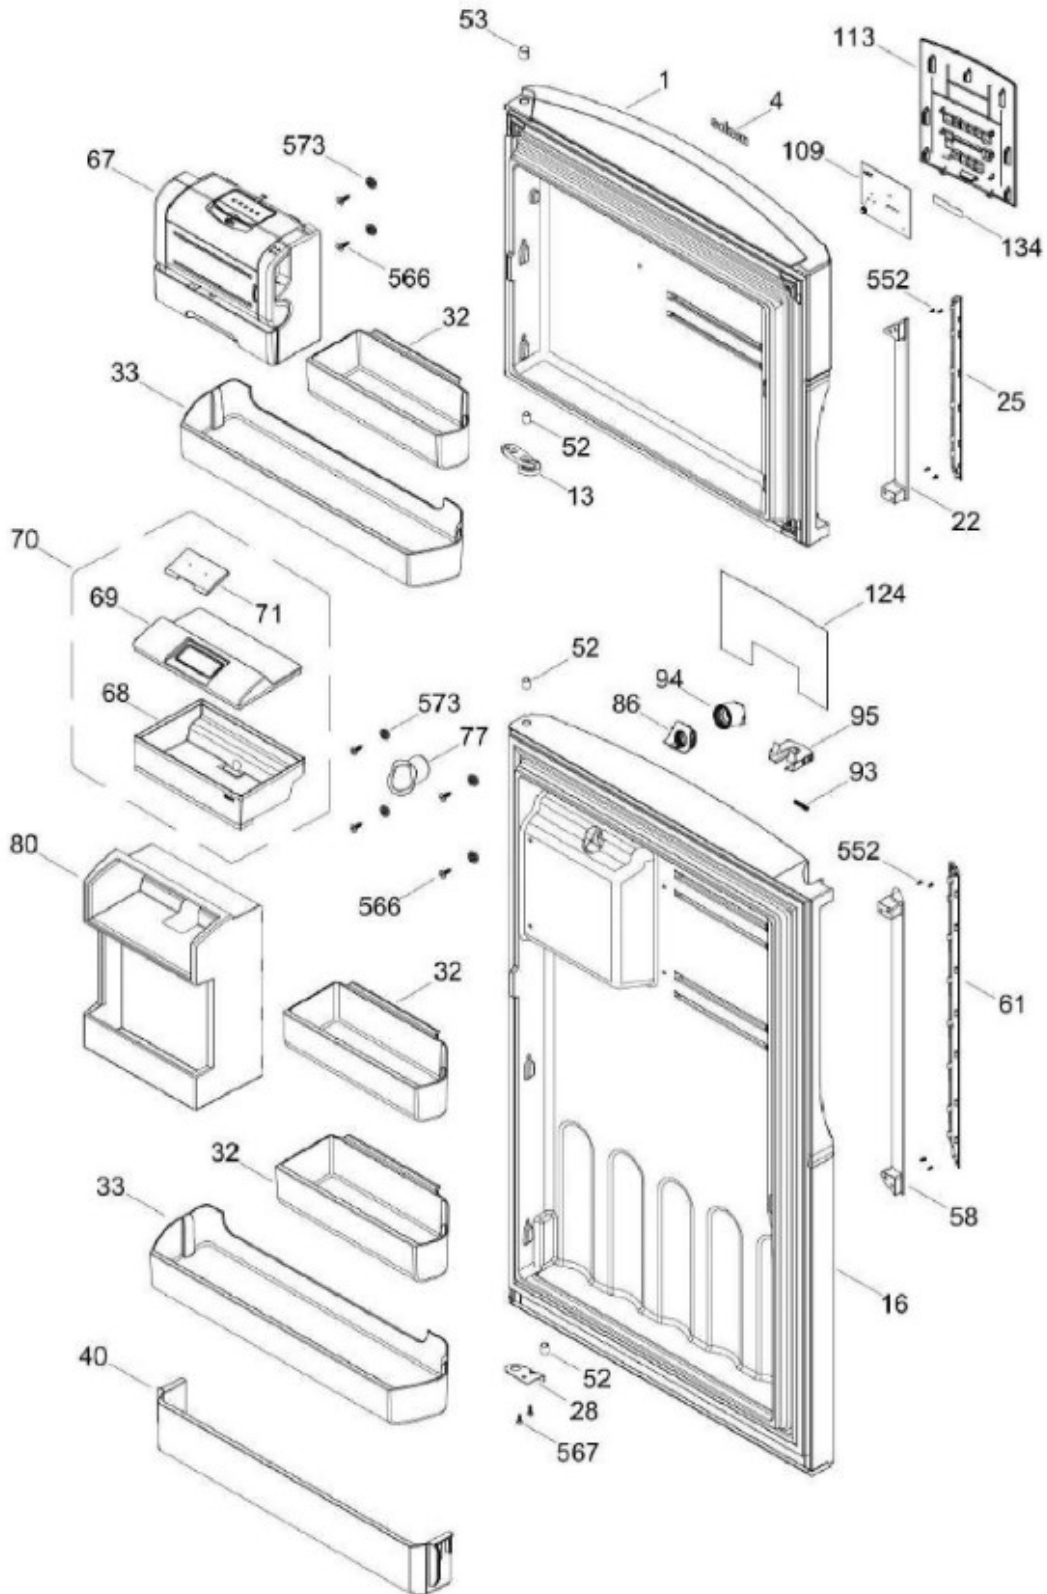

Distribuidor Autorizado

SurteRápido.com

Venta de Refacciones
Electrodomesticas

REFRIGERADOR RMS510ICMRPA

PUERTA

RMS510ICMRPA

Distribuidor Autorizado

SurteRápido.com

UNIDAD REFRIGERANTE

RMS510ICMRPA

Distribuidor Autorizado

SurteRápido.com

Venta de Refacciones
Electrodomesticas

REFRIGERADOR RMS510ICMRPA

Guía	Refacción	Descripción
1	WR01L13098	ENS. PUERTA ESPUMADA CONG.
4	WR01A02267	PLACA EMBLEMA MABE
13	WR01A01217	TOPE PUERTA INTERMEDIO
16	WR01L13100	ENS. PUERTA ESPUMADA REFR.
22	WR01L13142	CUERPO JALAD.FZ.SOFTTOUCH.SIRIUS
22	WR01L13161	CUERPO JALAD.FZ.SOFTTOUCH.SIRIUS
25	WR01L13144	INSERTO JALADERA FZ SOFTTOUCH
25	WR01L13163	INSERTO JALADERA FZ SOFTTOUCH
28	WR01A01273	TOPE PUERTA REFRIGERADOR
32	WR01L04676	ANAQUEL
33	WR01L04687	ANAQUEL
40	WR01L04684	ANAQUEL
52	WR01L02462	BUJE BISAGRA
53	WR01L00340	BUSHING HINGE
58	WR01L13143	CUERPO JALAD.FF.SOFTTOUCH.SIRIUS
58	WR01L13162	CUERPO JALAD.FF.SOFTTOUCH.SIRIUS
61	WR01L13145	INSERTO JALADERA FF SOFTTOUCH
61	WR01L13164	INSERTO JALADERA FF SOFTTOUCH
67	WR01F02218	FABRICA HIELOS ENS.
68	WR03F04529	TANQUE DE AGUA
69	WR01L11000	CUBIERTA DE TANQUE
70	WR03F04530	ENS. TANQUE DE AGUA
71	WR03F04531	CUBIERTA DE FILTRO
77	WR03F04532	DUCTO TANQUE
80	WR03F04533	ENS. PANELES
86	WR01L11001	SELLO TANQUE DE AGUA
93	WR01A02113	RESORTE ACTUADOR
94	WR01F02196	ENSAMBLE VALVULA MODIFICADA
95	WR03F04534	ACTUADOR DISPENSADOR
109	WR01F02537	TARJETA DISPLAY SIRIUS
113	WR01L12831	ENS. COMPLETO DISPLAY
124	WR01L12806	MASCARA DISPENSADOR
134	WR01F02235	FOIL ALUMINIO
151	WR01L05964	TAPA BISAGRA DISPLAY
167	WR01A01225	TORNILLO NIVELADOR