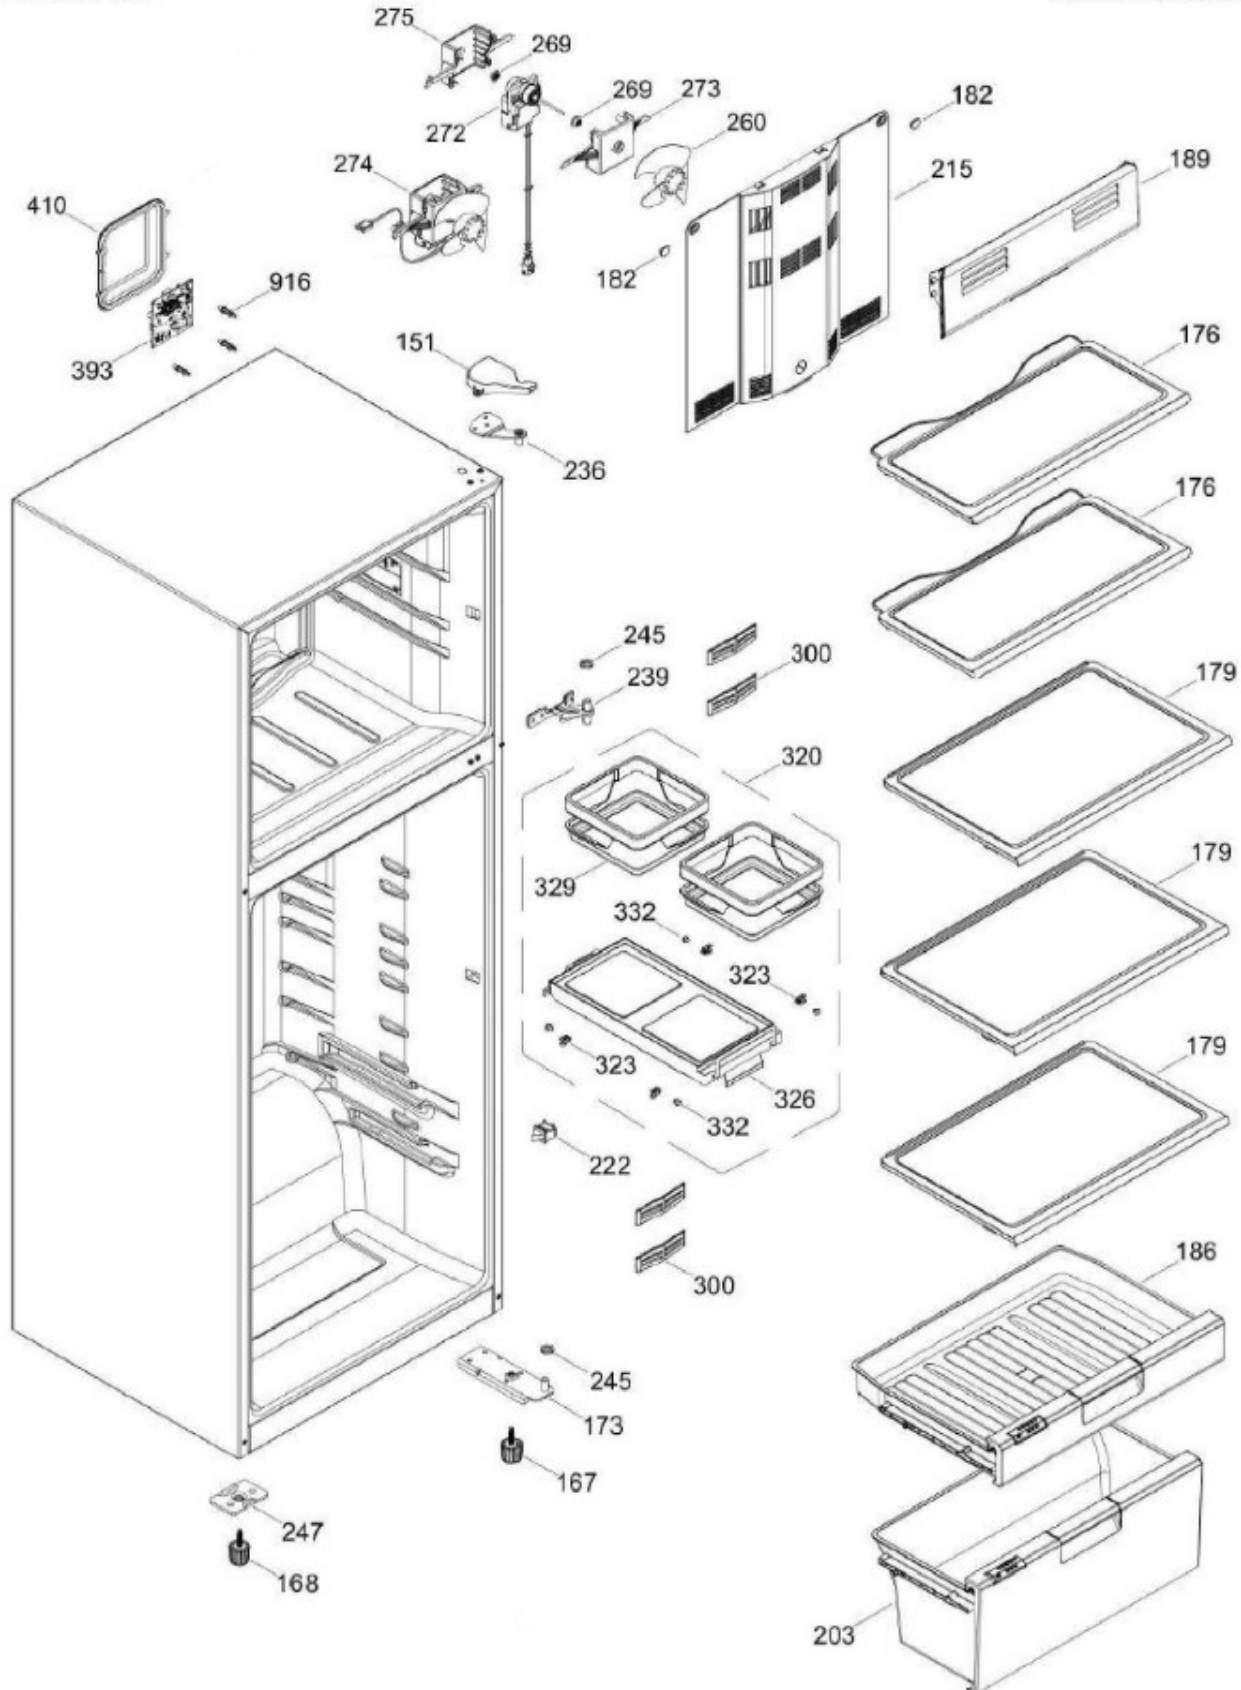

Distribuidor Autorizado

SurteRápido.com

Venta de Refacciones
Electrodomesticas

REFRIGERADOR RMS510ICMRPA

PUERTA

RMS510ICMRPA

Distribuidor Autorizado

SurteRápido.com

Venta de Refacciones
Electrodomesticas

REFRIGERADOR RMS510ICMRPA

GABINETE

RMS510ICMRPA

Distribuidor Autorizado

SurteRápido.com

Venta de Refacciones
Electrodomesticas

REFRIGERADOR RMS510ICMRPA

UNIDAD REFRIGERANTE

RMS510ICMRPA

Distribuidor Autorizado

SurteRápido.com

Venta de Refacciones
Electrodomesticas

REFRIGERADOR RMS510ICMRPA

Guía	Refacción	Descripción
1	WR01L13098	ENS. PUERTA ESPUMADA CONG.
4	WR01A02267	PLACA EMBLEMA MABE
13	WR01A01217	TOPE PUERTA INTERMEDIO
16	WR01L13100	ENS. PUERTA ESPUMADA REFR.
22	WR01L13142	CUERPO JALAD.FZ.SOFTTOUCH.SIRIUS
22	WR01L13161	CUERPO JALAD.FZ.SOFTTOUCH.SIRIUS
25	WR01L13144	INSERTO JALADERA FZ SOFTTOUCH
25	WR01L13163	INSERTO JALADERA FZ SOFTTOUCH
28	WR01A01273	TOPE PUERTA REFRIGERADOR
32	WR01L04676	ANAQUEL
33	WR01L04687	ANAQUEL
40	WR01L04684	ANAQUEL
52	WR01L02462	BUJE BISAGRA
53	WR01L00340	BUSHING HINGE
58	WR01L13143	CUERPO JALAD.FF.SOFTTOUCH.SIRIUS
58	WR01L13162	CUERPO JALAD.FF.SOFTTOUCH.SIRIUS
61	WR01L13145	INSERTO JALADERA FF SOFTTOUCH
61	WR01L13164	INSERTO JALADERA FF SOFTTOUCH
67	WR01F02218	FABRICA HIELOS ENS.
68	WR03F04529	TANQUE DE AGUA
69	WR01L11000	CUBIERTA DE TANQUE
70	WR03F04530	ENS. TANQUE DE AGUA
71	WR03F04531	CUBIERTA DE FILTRO
77	WR03F04532	DUCTO TANQUE
80	WR03F04533	ENS. PANELES
86	WR01L11001	SELLO TANQUE DE AGUA
93	WR01A02113	RESORTE ACTUADOR
94	WR01F02196	ENSAMBLE VALVULA MODIFICADA
95	WR03F04534	ACTUADOR DISPENSADOR
109	WR01F02537	TARJETA DISPLAY SIRIUS
113	WR01L12831	ENS. COMPLETO DISPLAY
124	WR01L12806	MASCARA DISPENSADOR
134	WR01F02235	FOIL ALUMINIO
151	WR01L05964	TAPA BISAGRA DISPLAY
167	WR01A01225	TORNILLO NIVELADOR