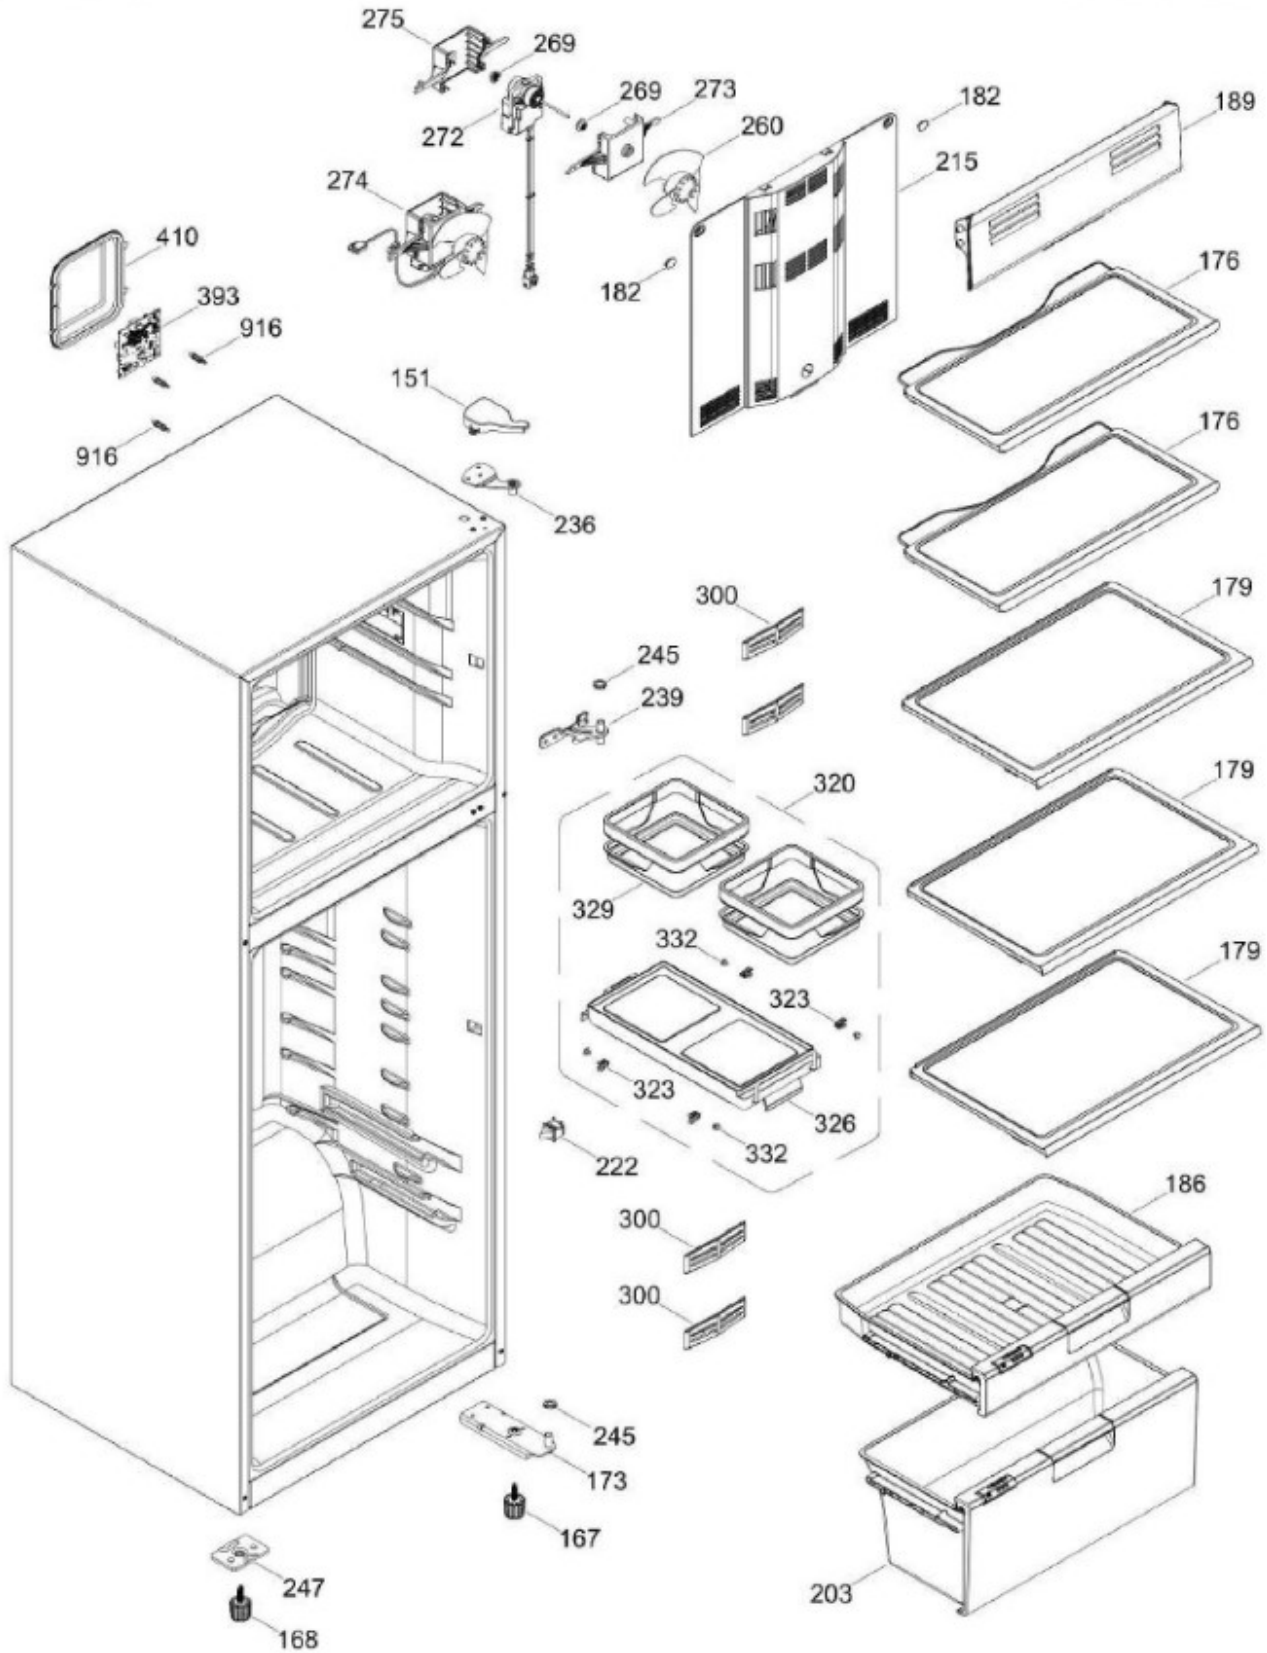

Distribuidor Autorizado

SurteRápido.com

Venta de Refacciones
Electrodomesticas

REFRIGERADOR RMS510ICMRXA

GABINETE

RMS510ICMRXA