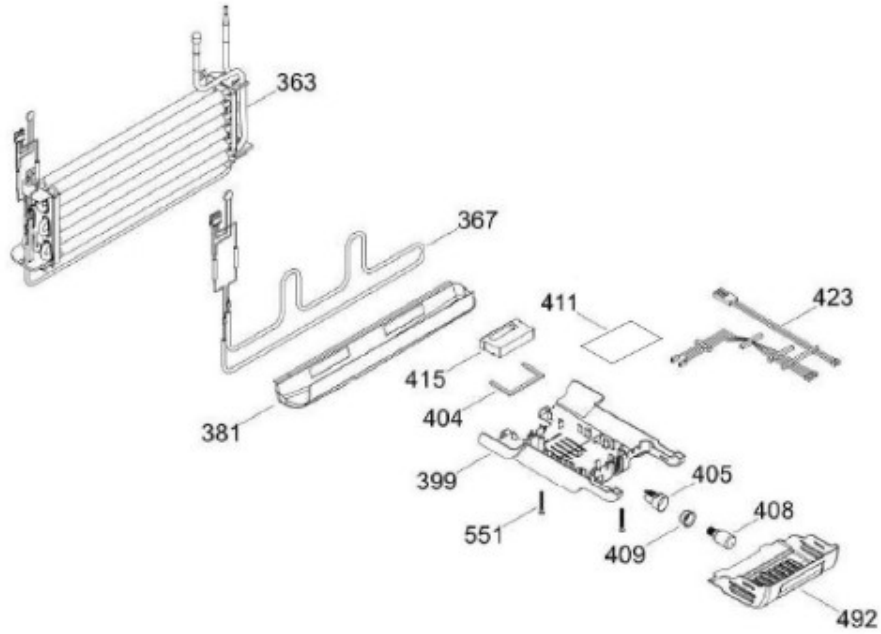

UNIDAD REFRIGERANTE

RMS510ICMRXA

Distribuidor Autorizado

SurteRápido.com

Venta de Refacciones
Electrodomesticas

REFRIGERADOR RMS510ICMRXA

Guía	Refacción	Descripción
1	WR01L12817	ENS. PUERTA ESP. CONG.
4	WR01A02267	PLACA EMBLEMA MABE
13	WR01A01217	TOPE PUERTA INTERMEDIO
16	WR01L12820	ENS. PUERTA ESPUMADA REF
22	WR01L12804	CUERPO JALAD.FZ.SIRIUS N30
25	WR01L11070	INSERTO JALADERA FZ SPARKLING
25	WR01L13385	INSERTO JALADERA FZ SPARKLING
28	WR01A01273	TOPE PUERTA REFRIGERADOR
32	WR01L04676	ANAQUEL
33	WR01L04687	ANAQUEL
40	WR01L04684	ANAQUEL
52	WR01L02462	BUJE BISAGRA
53	WR01L00340	BUSHING HINGE
58	WR01L12805	CUERPO JALAD.FF.SIRIUS N30
61	WR01L11071	INSERTO JALADERA FF SPARKLING
61	WR01L13386	INSERTO JALADERA FF SPARKLING
67	WR01F02218	FABRICA HIELOS ENS.
68	WR03F04529	TANQUE DE AGUA
69	WR01L11000	CUBIERTADETANQUE
70	WR03F04530	ENS. TANQUE DE AGUA
71	WR03F04531	CUBIERTA DE FILTRO
77	WR03F04532	DUCTOTANQUE
80	WR03F04533	ENS. PANELES
86	WR01L11001	SELLO TANQUE DE AGUA
93	WR01A02113	RESORTEACTUADOR
94	WR01F02196	ENSAMBLE VALVULA MODIFICADA
95	WR03F04534	ACTUADOR DISPENSADOR
109	WR01F02537	TARJETA DISPLAY SIRIUS
113	WR01A02331	ENS. SOPORTE DISPLAY
124	WR01L12806	MASCARA DISPENSADOR
134	WR01F02235	FOIL ALUMINIO
151	WR01L05964	TAPA BISAGRA DISPLAY
167	WR01A01225	TORNILLO NIVELADOR
168	WR01A02261	TORNILLO NIVELADOR
173	WR01A02262	SOP. BIS. INF. ENS. COMP.

REFRIGERADOR RMS510ICMRXA

Guía	Refacción	Descripción
573	WR01L06256	BOTON FABRICA DE HIELOS
716	WR01A00133	BROCHE DE TERMISTOR
916	WR01L13111	SEPARADOR
934	WR01A00184	TUBO ABRAZADERA