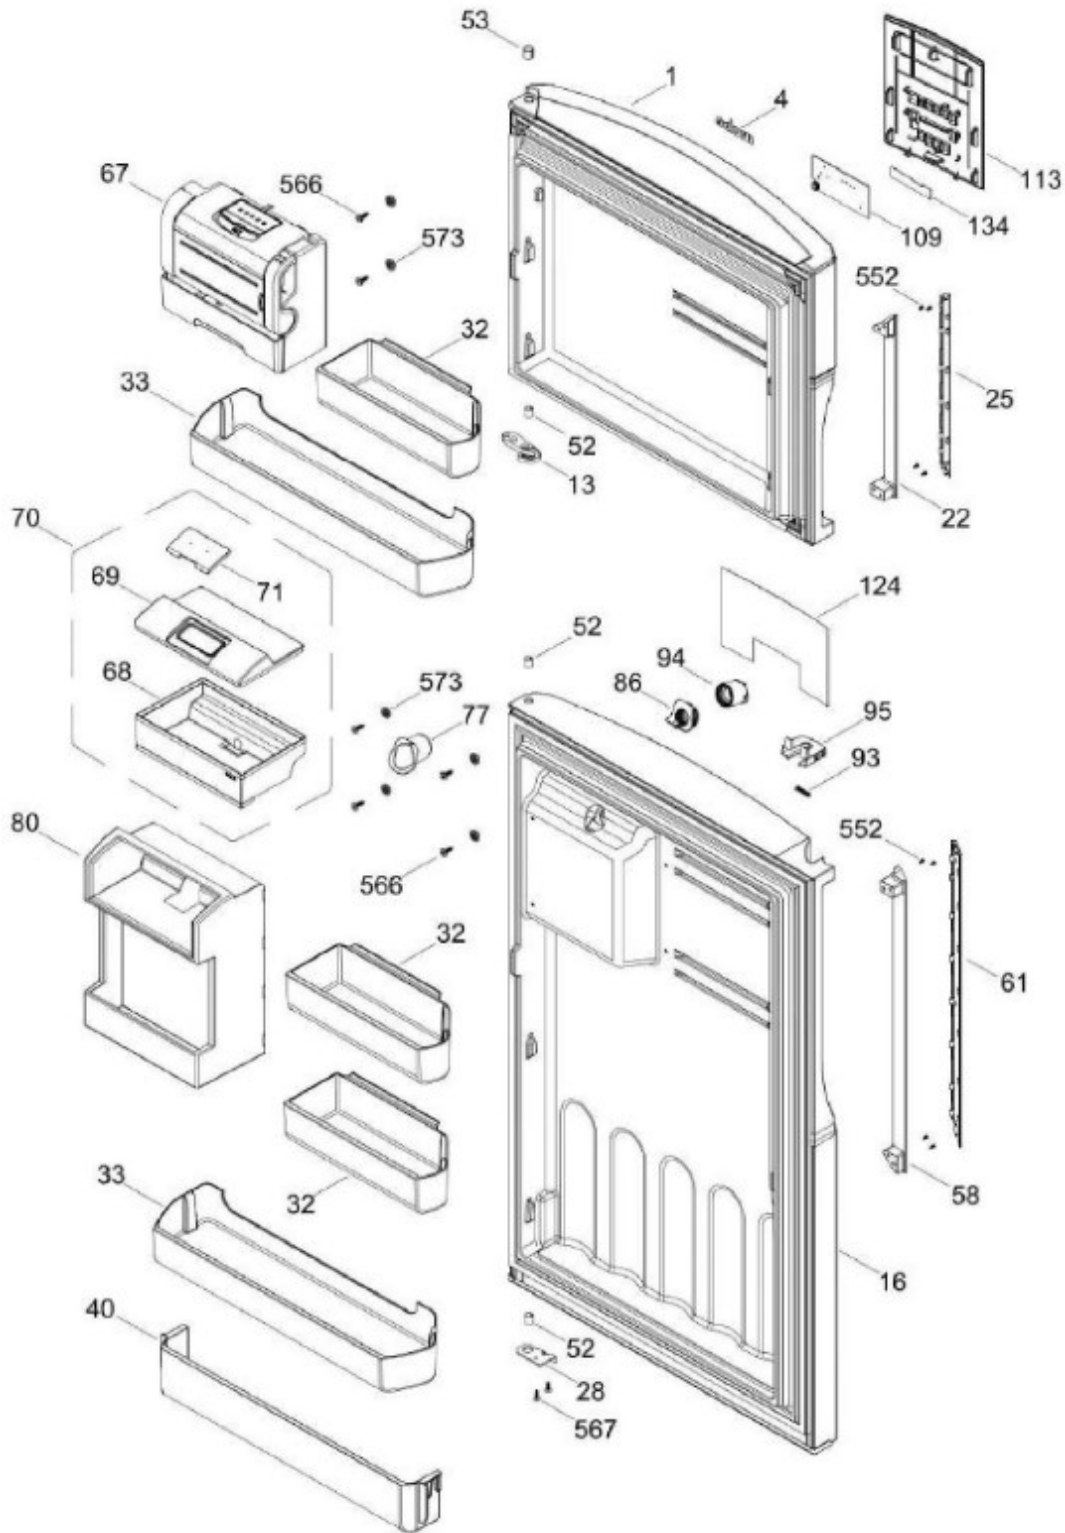

Distribuidor Autorizado

SurteRápido.com

Venta de Refacciones
Electrodomesticas

REFRIGERADOR RMS510ICMRXA

PUERTA

RMS510ICMRXA

Distribuidor Autorizado

SurteRápido.com

UNIDAD REFRIGERANTE

RMS510ICMRXA

Distribuidor Autorizado

SurteRápido.com

Venta de Refacciones
Electrodomesticas

REFRIGERADOR RMS510ICMRXA

Guía	Refacción	Descripción
1	WR01L12817	ENS. PUERTA ESP. CONG.
4	WR01A02267	PLACA EMBLEMA MABE
13	WR01A01217	TOPE PUERTA INTERMEDIO
16	WR01L12820	ENS. PUERTA ESPUMADA REF
22	WR01L12804	CUERPO JALAD.FZ.SIRIUS N30
25	WR01L11070	INSERTO JALADERA FZ SPARKLING
25	WR01L13385	INSERTO JALADERA FZ SPARKLING
28	WR01A01273	TOPE PUERTA REFRIGERADOR
32	WR01L04676	ANAQUEL
33	WR01L04687	ANAQUEL
40	WR01L04684	ANAQUEL
52	WR01L02462	BUJE BISAGRA
53	WR01L00340	BUSHING HINGE
58	WR01L12805	CUERPO JALAD.FF.SIRIUS N30
61	WR01L11071	INSERTO JALADERA FF SPARKLING
61	WR01L13386	INSERTO JALADERA FF SPARKLING
67	WR01F02218	FABRICA HIELOS ENS.
68	WR03F04529	TANQUE DE AGUA
69	WR01L11000	CUBIERTADETANQUE
70	WR03F04530	ENS. TANQUE DE AGUA
71	WR03F04531	CUBIERTA DE FILTRO
77	WR03F04532	DUCTOTANQUE
80	WR03F04533	ENS. PANELES
86	WR01L11001	SELLO TANQUE DE AGUA
93	WR01A02113	RESORTEACTUADOR
94	WR01F02196	ENSAMBLE VALVULA MODIFICADA
95	WR03F04534	ACTUADOR DISPENSADOR
109	WR01F02537	TARJETA DISPLAY SIRIUS
113	WR01A02331	ENS. SOPORTE DISPLAY
124	WR01L12806	MASCARA DISPENSADOR
134	WR01F02235	FOIL ALUMINIO
151	WR01L05964	TAPA BISAGRA DISPLAY
167	WR01A01225	TORNILLO NIVELADOR
168	WR01A02261	TORNILLO NIVELADOR
173	WR01A02262	SOP. BIS. INF. ENS. COMP.