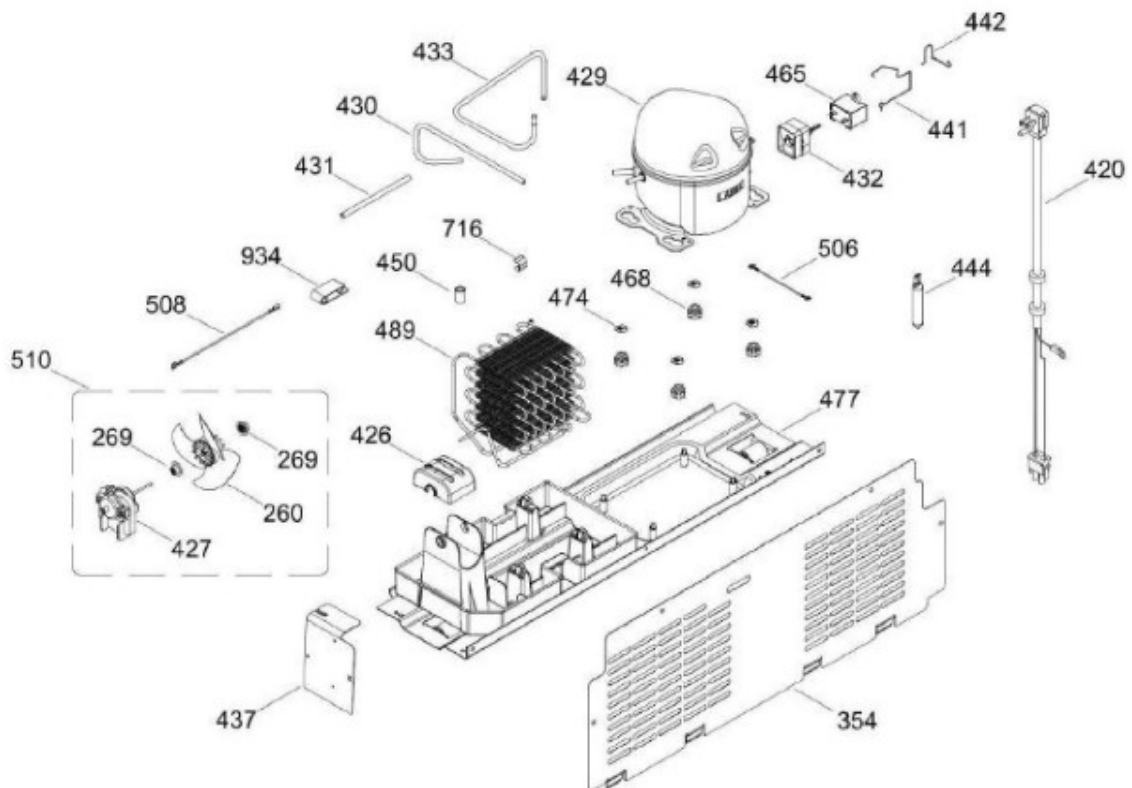

UNIDAD REFRIGERANTE

RMS510ICMRXA

Distribuidor Autorizado

SurteRápido.com

Venta de Refacciones
Electrodomesticas

REFRIGERADOR RMS510ICMRXA

Guía	Refacción	Descripción
1	WR01L12817	ENS. PUERTA ESP. CONG.
4	WR01A02267	PLACA EMBLEMA MABE
13	WR01A01217	TOPE PUERTA INTERMEDIO
16	WR01L12820	ENS. PUERTA ESPUMADA REF
22	WR01L12804	CUERPO JALAD.FZ.SIRIUS N30
25	WR01L11070	INSERTO JALADERA FZ SPARKLING
25	WR01L13385	INSERTO JALADERA FZ SPARKLING
28	WR01A01273	TOPE PUERTA REFRIGERADOR
32	WR01L04676	ANAQUEL
33	WR01L04687	ANAQUEL
40	WR01L04684	ANAQUEL
52	WR01L02462	BUJE BISAGRA
53	WR01L00340	BUSHING HINGE
58	WR01L12805	CUERPO JALAD.FF.SIRIUS N30
61	WR01L11071	INSERTO JALADERA FF SPARKLING
61	WR01L13386	INSERTO JALADERA FF SPARKLING
67	WR01F02218	FABRICA HIELOS ENS.
68	WR03F04529	TANQUE DE AGUA
69	WR01L11000	CUBIERTADETANQUE
70	WR03F04530	ENS. TANQUE DE AGUA
71	WR03F04531	CUBIERTA DE FILTRO
77	WR03F04532	DUCTOTANQUE
80	WR03F04533	ENS. PANELES
86	WR01L11001	SELLO TANQUE DE AGUA
93	WR01A02113	RESORTEACTUADOR
94	WR01F02196	ENSAMBLE VALVULA MODIFICADA
95	WR03F04534	ACTUADOR DISPENSADOR
109	WR01F02537	TARJETA DISPLAY SIRIUS
113	WR01A02331	ENS. SOPORTE DISPLAY
124	WR01L12806	MASCARA DISPENSADOR
134	WR01F02235	FOIL ALUMINIO
151	WR01L05964	TAPA BISAGRA DISPLAY
167	WR01A01225	TORNILLO NIVELADOR
168	WR01A02261	TORNILLO NIVELADOR
173	WR01A02262	SOP. BIS. INF. ENS. COMP.