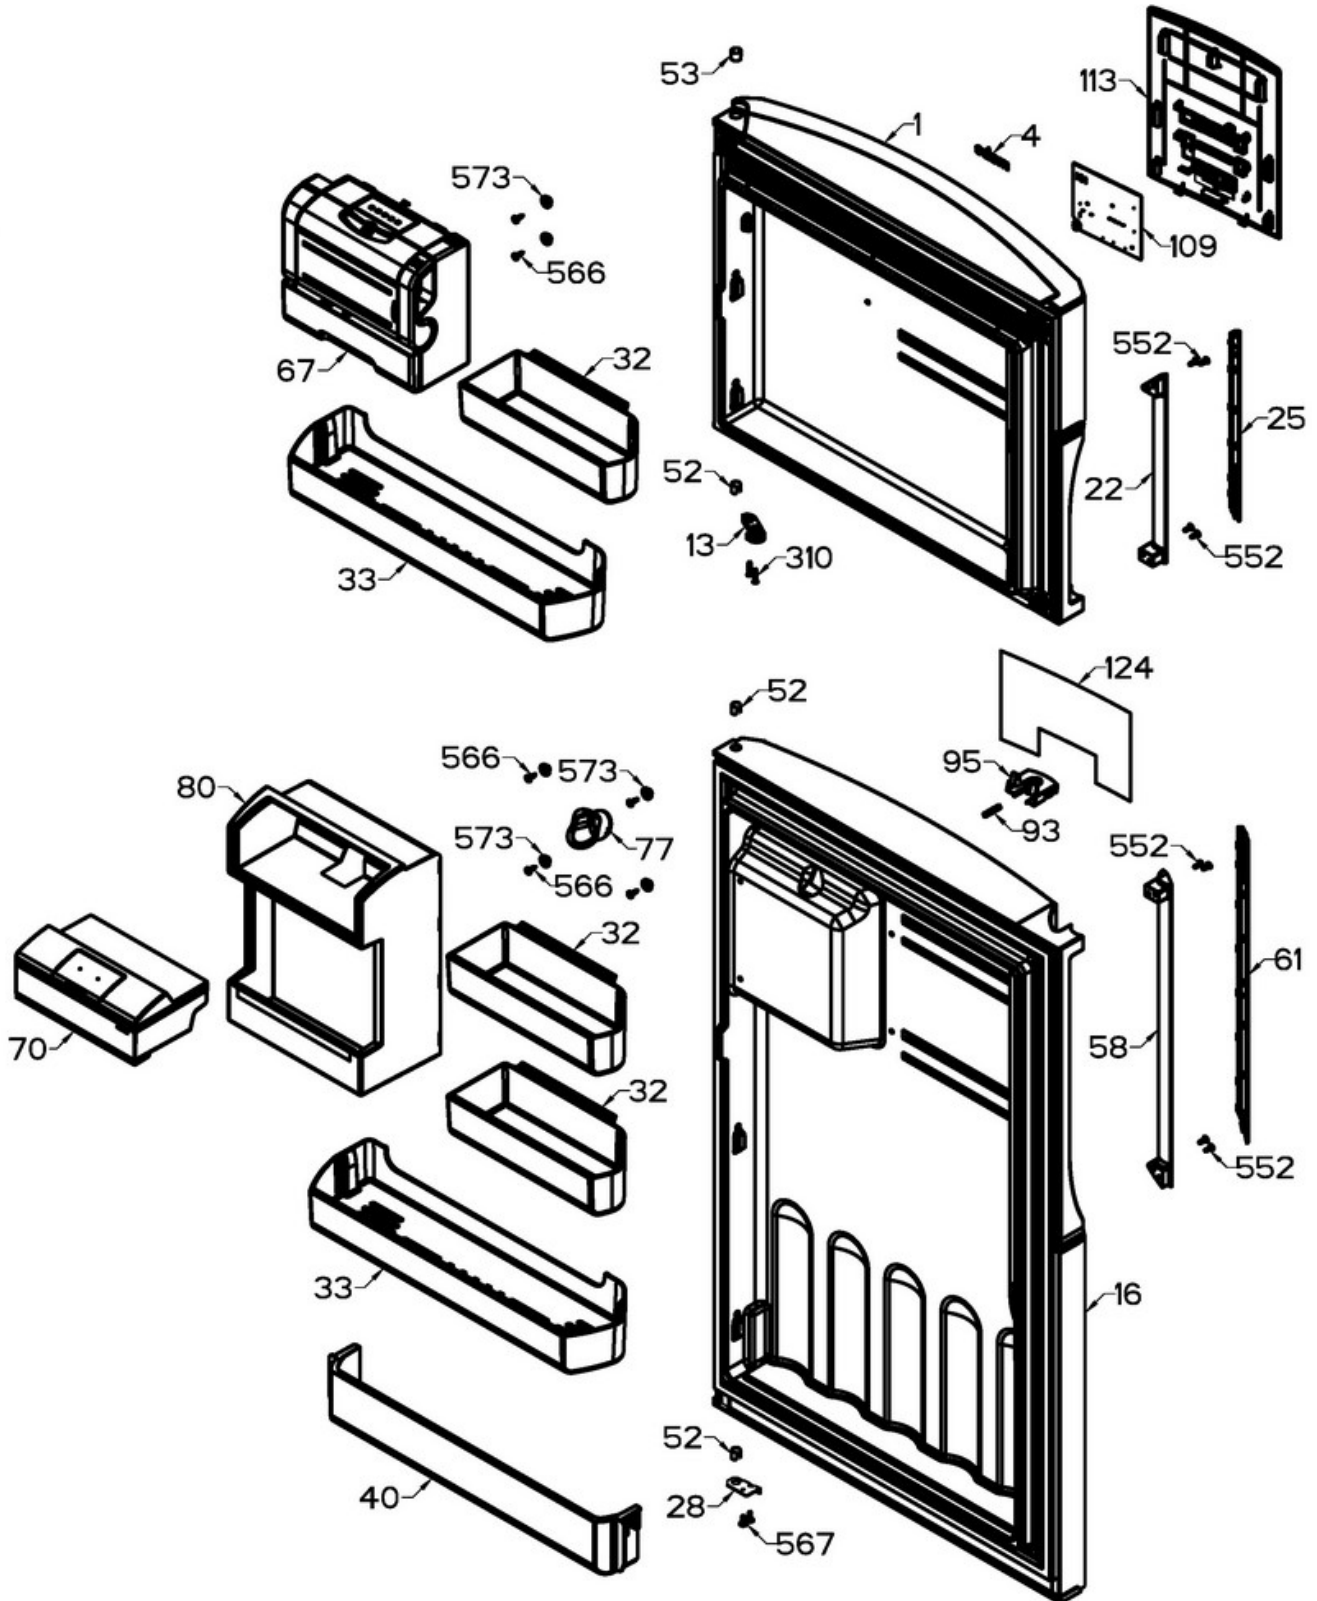

Distribuidor Autorizado

SurteRápido.com

Venta de Refacciones
Electrodomesticas

REFRIGERADOR RMS510IFBQPA