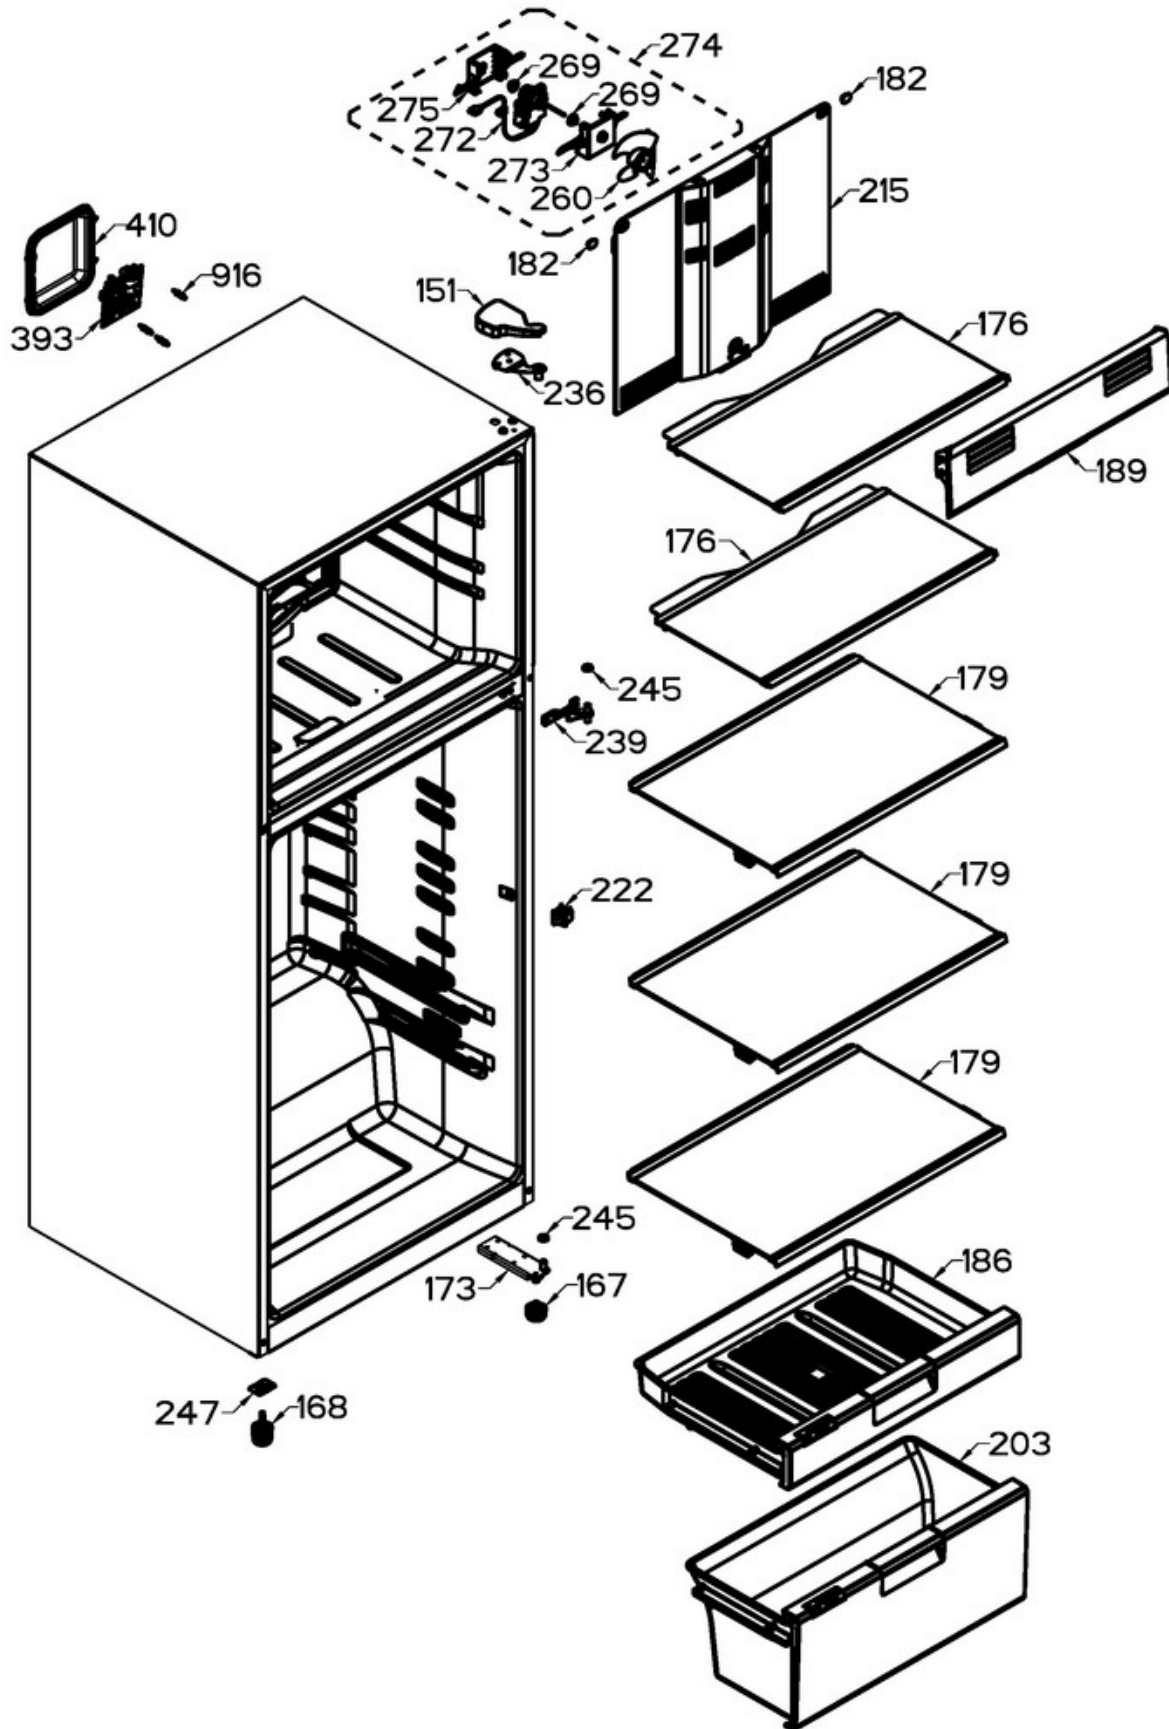

Distribuidor Autorizado

SurteRápido.com

Venta de Refacciones
Electrodomesticas

REFRIGERADOR RMS510IFBQPA