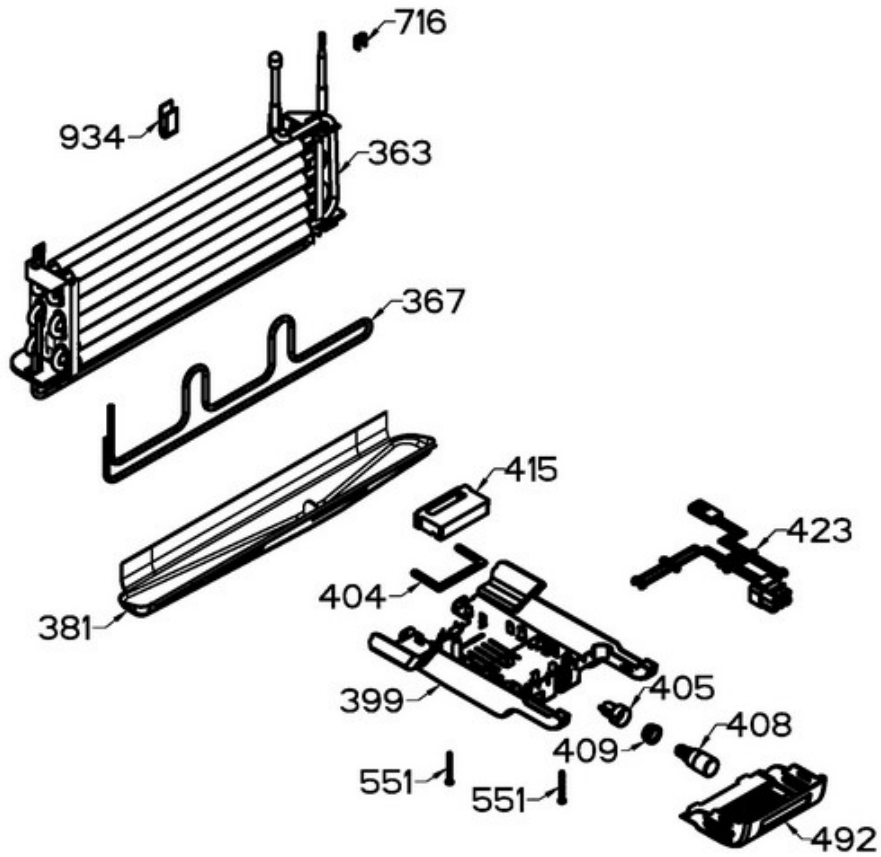

Distribuidor Autorizado

SurteRápido.com

Venta de Refacciones
Electrodomesticas

REFRIGERADOR RMS510IFBQPA

Distribuidor Autorizado

SurteRápido.com

Venta de Refacciones
Electrodomesticas

REFRIGERADOR RMS510IFBQPA

Guía	Refacción	Descripción
1	WR01L13098	ENS. PUERTA ESPUMADA CONG.
4	WR01A02267	PLACA EMBLEMA MABE
13	WR01A01217	TOPE PUERTA INTERMEDIO
16	WR01L13100	ENS. PUERTA ESPUMADA REFR.
22	WR01L13161	CUERPO JALADERA FZ
25	WR01L13163	INSERTO JALADERA FZ
28	WR01A01273	TOPE PUERTA REFRIGERADOR
32	WR01L04676	ANAQUEL
33	WR01L04687	ANAQUEL
40	WR01L04684	ANAQUEL
52	WR01L02462	BUJE BISAGRA
53	WR01L00340	BUSHING HINGE
58	WR01L13162	CUERPO JALADERA FF
61	WR01L13164	INSERTO JALADERA FF
67	WR01F02218	FABRICA HIELOS ENS.
70	WR01F04715	ENS TANQUE DE AGUA
77	WR03F04532	DUCTOTANQUE
80	WR01L13477	ENS PANEL
93	WR01A02113	RESORTEACTUADOR
95	WR03F04534	ACTUADOR DISPENSADOR
109	WR01F02537	TARJETA DISPLAY SIRIUS
113	WR01A02331	ENS. SOPORTE DISPLAY
124	WR01L12806	MASCARA DISPENSADOR
151	WR01L13246	CUBIERTA BISAGRA SUPERIOR
167	WR01A01225	TORNILLO NIVELADOR
167	WR01A02469	TORNILLO NIVELADOR
168	WR01A02261	TORNILLO NIVELADOR
168	WR01A02470	TORNILLO NIVELADOR
173	WR01A02262	SOP. BIS. INF. ENS. COMP.
176	WR01L13482	ENS PARRILLA CONGELADOR
179	WR01L13479	ENS PARRILLA ENFRIADOR
182	WR01A01201	BOTON
186	WR01L13475	ENS CAJON DELI
189	WR01F02134	ENFRIADOR EXPRESS
203	WR01L13473	ENS CAJON VEGETALES