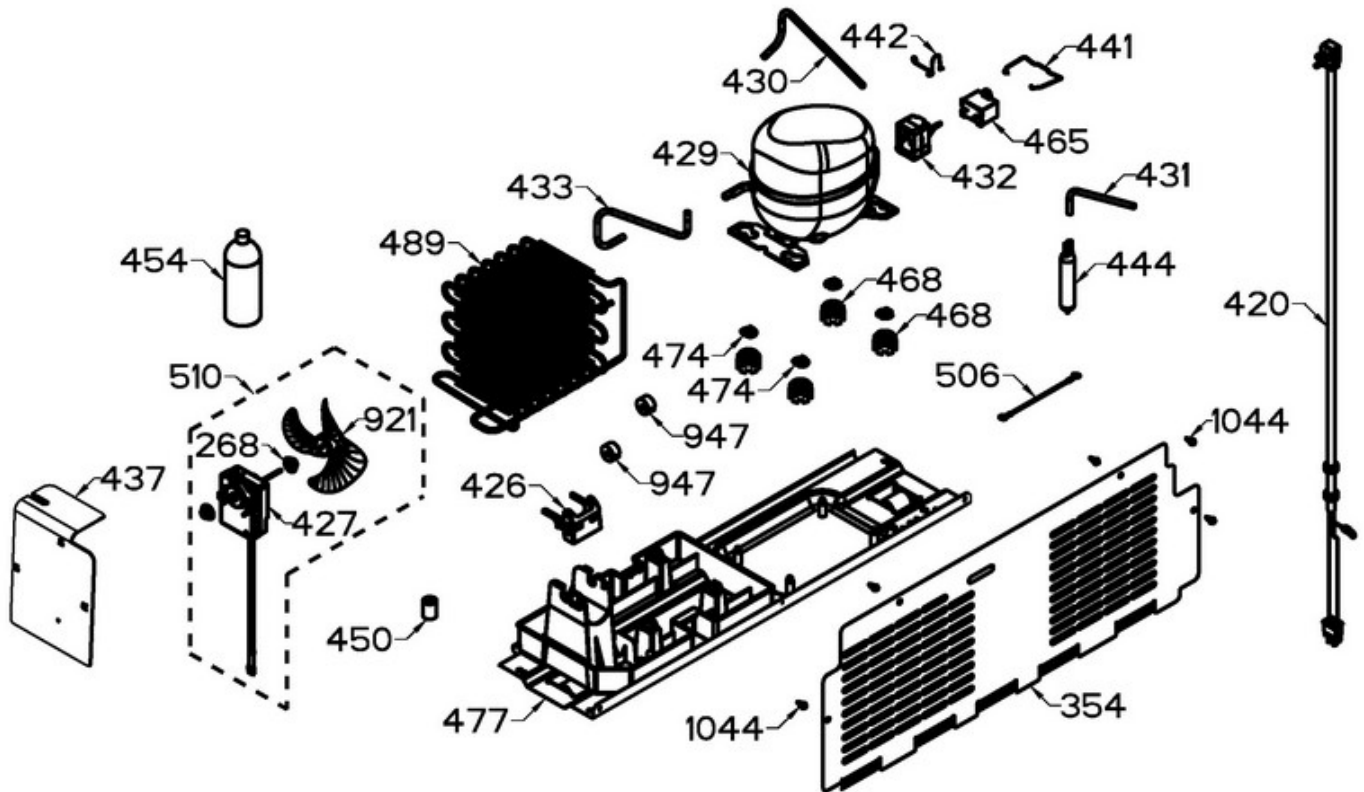

Distribuidor Autorizado

SurteRápido.com

Venta de Refacciones
Electrodomesticas

REFRIGERADOR RMS510IFBQPA

Distribuidor Autorizado

SurteRápido.com

Venta de Refacciones
Electrodomesticas

REFRIGERADOR RMS510IFBQPA

Guía	Refacción	Descripción
1	WR01L13098	ENS. PUERTA ESPUMADA CONG.
4	WR01A02267	PLACA EMBLEMA MABE
13	WR01A01217	TOPE PUERTA INTERMEDIO
16	WR01L13100	ENS. PUERTA ESPUMADA REFR.
22	WR01L13161	CUERPO JALADERA FZ
25	WR01L13163	INSERTO JALADERA FZ
28	WR01A01273	TOPE PUERTA REFRIGERADOR
32	WR01L04676	ANAQUEL
33	WR01L04687	ANAQUEL
40	WR01L04684	ANAQUEL
52	WR01L02462	BUJE BISAGRA
53	WR01L00340	BUSHING HINGE
58	WR01L13162	CUERPO JALADERA FF
61	WR01L13164	INSERTO JALADERA FF
67	WR01F02218	FABRICA HIELOS ENS.
70	WR01F04715	ENS TANQUE DE AGUA
77	WR03F04532	DUCTOTANQUE
80	WR01L13477	ENS PANEL
93	WR01A02113	RESORTEACTUADOR
95	WR03F04534	ACTUADOR DISPENSADOR
109	WR01F02537	TARJETA DISPLAY SIRIUS
113	WR01A02331	ENS. SOPORTE DISPLAY
124	WR01L12806	MASCARA DISPENSADOR
151	WR01L13246	CUBIERTA BISAGRA SUPERIOR
167	WR01A01225	TORNILLO NIVELADOR
167	WR01A02469	TORNILLO NIVELADOR
168	WR01A02261	TORNILLO NIVELADOR
168	WR01A02470	TORNILLO NIVELADOR
173	WR01A02262	SOP. BIS. INF. ENS. COMP.
176	WR01L13482	ENS PARRILLA CONGELADOR
179	WR01L13479	ENS PARRILLA ENFRIADOR
182	WR01A01201	BOTON
186	WR01L13475	ENS CAJON DELI
189	WR01F02134	ENFRIADOR EXPRESS
203	WR01L13473	ENS CAJON VEGETALES