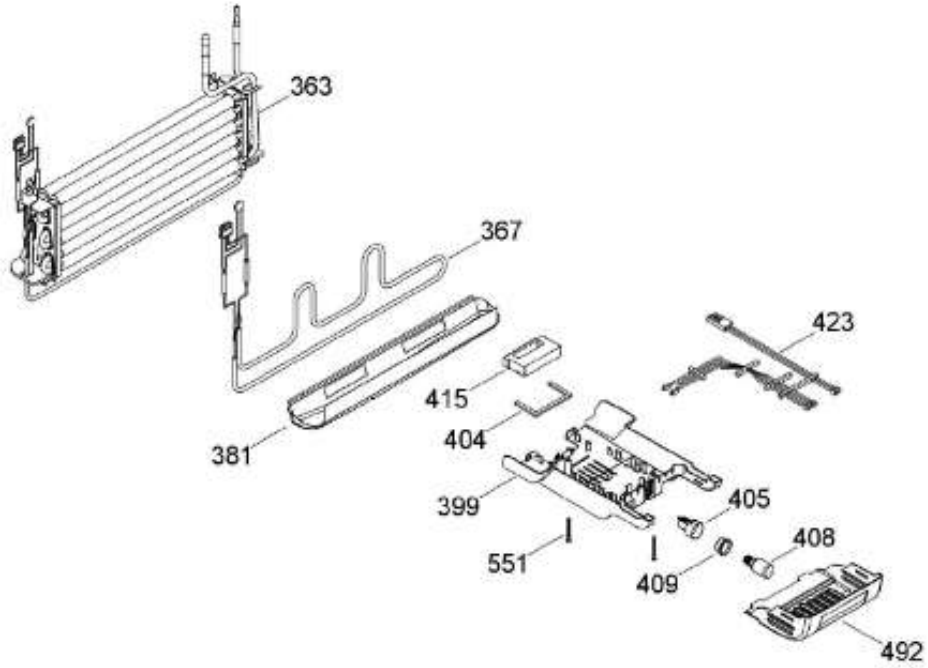

Distribuidor Autorizado

SurteRápido.com

Venta de Refacciones
Electrodomesticas

REFRIGERADOR RMS510IFBRPA

UNIDAD REFRIGERANTE

RMS510IFBRPA

Distribuidor Autorizado

SurteRápido.com

Venta de Refacciones
Electrodomesticas

REFRIGERADOR RMS510IFBRPA

Guía	Refacción	Descripción
1	WR01L13098	ENS. PUERTA ESPUMADA CONG.
4	WR01A02267	PLACA EMBLEMA MABE
13	WR01A01217	TOPE PUERTA INTERMEDIO
16	WR01L13100	ENS. PUERTA ESPUMADA REFR.
22	WR01L13161	CUERPO JALADERA FZ
25	WR01L13163	INSERTO JALADERA FZ
28	WR01A01273	TOPE PUERTA REFRIGERADOR
32	WR01L04676	ANAQUEL
33	WR01L04687	ANAQUEL
40	WR01L04684	ANAQUEL
52	WR01L02462	BUJE BISAGRA
53	WR01L00340	BUSHING HINGE
58	WR01L13162	CUERPO JALADERA FF
61	WR01L13164	INSERTO JALADERA FF
67	WR01F02218	FABRICA HIELOS ENS.
68	WR03F04529	TANQUE DE AGUA
69	WR01L11000	CUBIERTA TANQUE
70	WR01F04715	ENS TANQUE DE AGUA
71	WR01L13472	TAPON TANQUE
77	WR03F04532	DUCTO TANQUE
80	WR01L13477	ENS PANEL
86	WR01L11001	SELLO TANQUE DE AGUA
93	WR01A02113	RESORTE ACTUADOR
94	WR01F02196	ENSAMBLE VALVULA MODIFICADA
95	WR03F04534	ACTUADOR DISPENSADOR
109	WR01F02537	TARJETA DISPLAY SIRIUS
113	WR01A02331	ENS. SOPORTE DISPLAY
124	WR01L12806	MASCARA DISPENSADOR
134	WR01F02235	FOIL ALUMINIO
151	WR01L13246	CUBIERTA BISAGRA SUPERIOR
167	WR01A01225	TORNILLO NIVELADOR
167	WR01A02469	TORNILLO NIVELADOR
168	WR01A02261	TORNILLO NIVELADOR
168	WR01A02470	TORNILLO NIVELADOR
173	WR01A02262	SOP. BIS. INF. ENS. COMP.