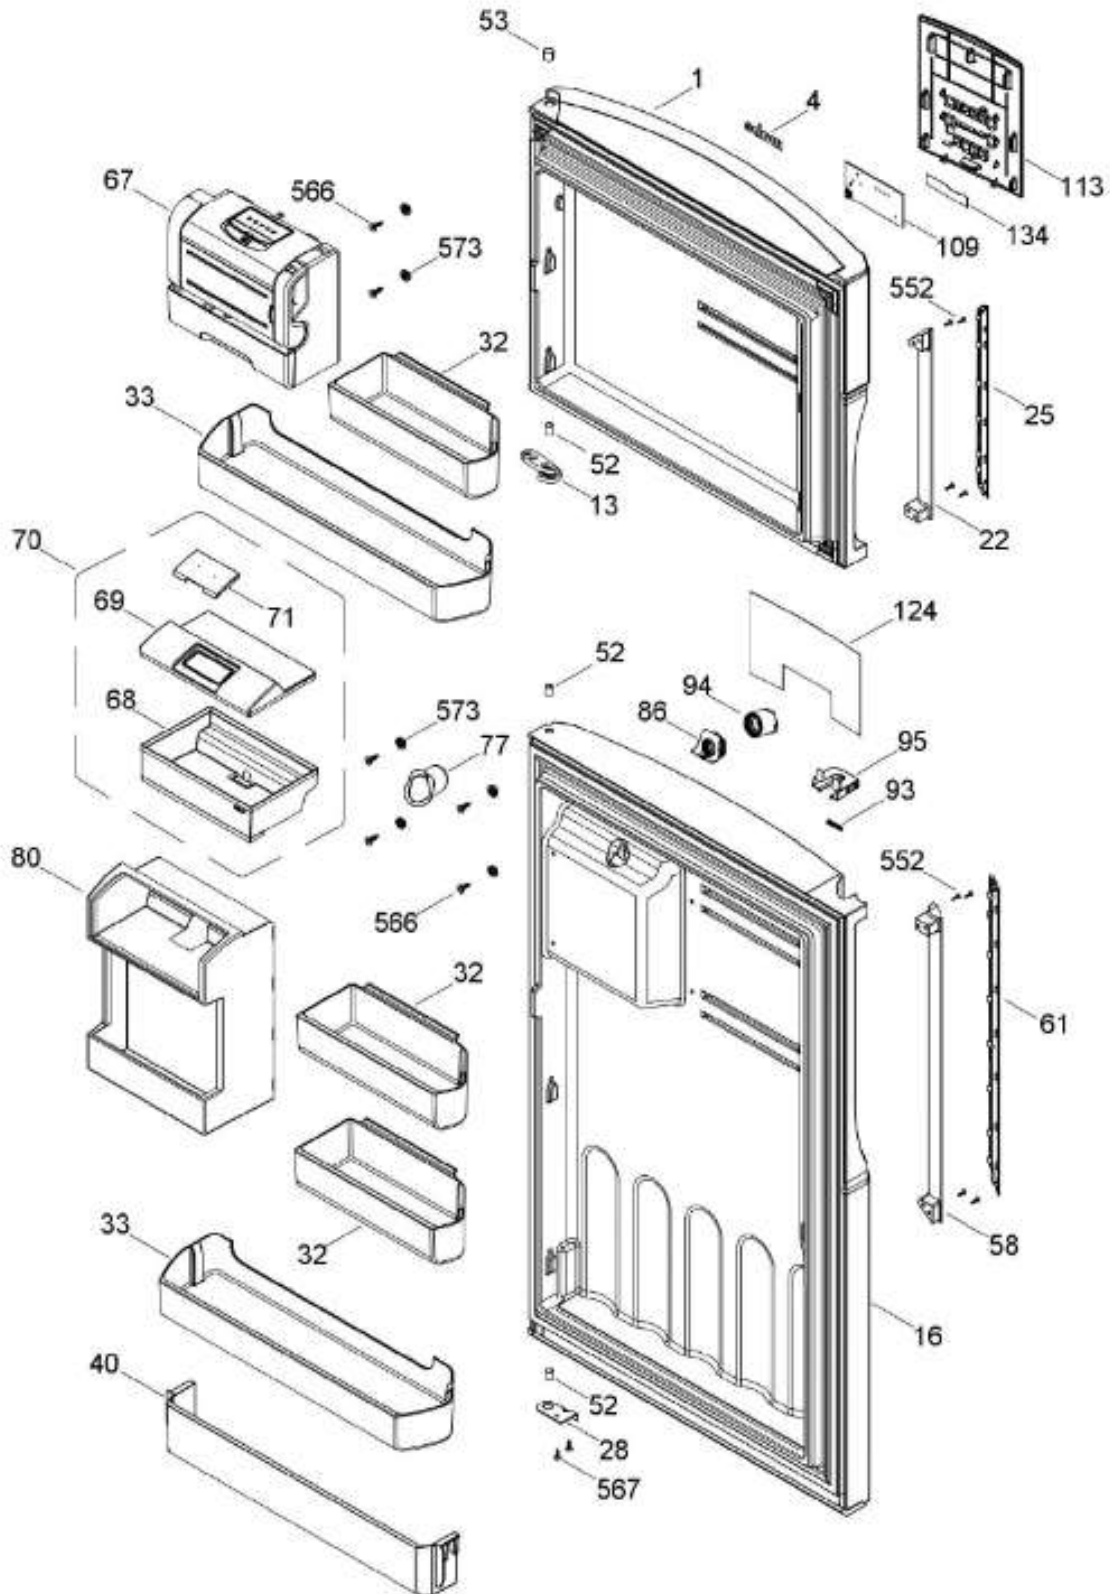

Distribuidor Autorizado

SurteRápido.com

Venta de Refacciones
Electrodomesticas

REFRIGERADOR RMS510IFMRPA

PUERTA

RMS510IFMRPA

Distribuidor Autorizado

SurteRápido.com

UNIDAD REFRIGERANTE

RMS510IFMRPA

Distribuidor Autorizado

SurteRápido.com

Venta de Refacciones
Electrodomesticas

REFRIGERADOR RMS510IFMRPA

Guía	Refacción	Descripción
1	WR01L13098	ENS. PUERTA ESPUMADA CONG.
4	WR01A02267	PLACA EMBLEMA MABE
13	WR01A01217	TOPE PUERTA INTERMEDIO
16	WR01L13100	ENS. PUERTA ESPUMADA REFR.
22	WR01L13161	CUERPO JALADERA FZ
25	WR01L13163	INSERTO JALADERA FZ
28	WR01A01273	TOPE PUERTA REFRIGERADOR
32	WR01L04676	ANAQUEL
33	WR01L04687	ANAQUEL
40	WR01L04684	ANAQUEL
52	WR01L02462	BUJE BISAGRA
53	WR01L00340	BUSHING HINGE
58	WR01L13162	CUERPO JALADERA FF
61	WR01L13164	INSERTO JALADERA FF
67	WR01F02218	FABRICA HIELOS ENS.
68	WR03F04529	TANQUE DE AGUA
69	WR01L11000	CUBIERTA TANQUE
70	WR01F04715	ENS TANQUE DE AGUA
71	WR01L13472	TAPON TANQUE
77	WR03F04532	DUCTO TANQUE
80	WR01L13477	ENS PANEL
86	WR01L11001	SELLO TANQUE DE AGUA
93	WR01A02113	RESORTE ACTUADOR
94	WR01F02196	ENSAMBLE VALVULA MODIFICADA
95	WR03F04534	ACTUADOR DISPENSADOR
109	WR01F02537	TARJETA DISPLAY SIRIUS
113	WR01A02331	ENS. SOPORTE DISPLAY
124	WR01L12806	MASCARA DISPENSADOR
134	WR01F02235	FOIL ALUMINIO
151	WR01L13246	CUBIERTA BISAGRA SUPERIOR
167	WR01A01225	TORNILLO NIVELADOR
167	WR01A02469	TORNILLO NIVELADOR
168	WR01A02261	TORNILLO NIVELADOR
168	WR01A02470	TORNILLO NIVELADOR
173	WR01A02262	SOP. BIS. INF. ENS. COMP.