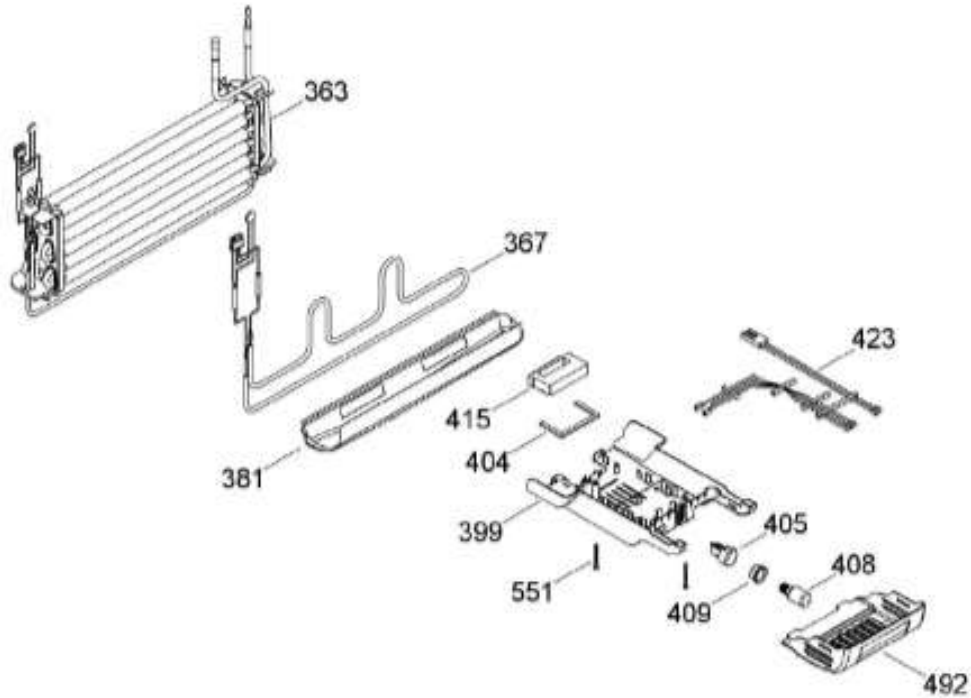

Venta de Refacciones
Electrodomesticas

REFRIGERADOR RMS510IFMRPA

GABINETE

RMS510IFMRPA

Distribuidor Autorizado

SurteRápido.com

Venta de Refacciones
Electrodomesticas

REFRIGERADOR RMS510IFMRPA

UNIDAD REFRIGERANTE

RMS510IFMRPA

Distribuidor Autorizado

SurteRápido.com

Venta de Refacciones
Electrodomesticas

REFRIGERADOR RMS510IFMRPA

Guía	Refacción	Descripción
1	WR01L13098	ENS. PUERTA ESPUMADA CONG.
4	WR01A02267	PLACA EMBLEMA MABE
13	WR01A01217	TOPE PUERTA INTERMEDIO
16	WR01L13100	ENS. PUERTA ESPUMADA REFR.
22	WR01L13161	CUERPO JALADERA FZ
25	WR01L13163	INSERTO JALADERA FZ
28	WR01A01273	TOPE PUERTA REFRIGERADOR
32	WR01L04676	ANAQUEL
33	WR01L04687	ANAQUEL
40	WR01L04684	ANAQUEL
52	WR01L02462	BUJE BISAGRA
53	WR01L00340	BUSHING HINGE
58	WR01L13162	CUERPO JALADERA FF
61	WR01L13164	INSERTO JALADERA FF
67	WR01F02218	FABRICA HIELOS ENS.
68	WR03F04529	TANQUE DE AGUA
69	WR01L11000	CUBIERTA TANQUE
70	WR01F04715	ENS TANQUE DE AGUA
71	WR01L13472	TAPON TANQUE
77	WR03F04532	DUCTO TANQUE
80	WR01L13477	ENS PANEL
86	WR01L11001	SELLO TANQUE DE AGUA
93	WR01A02113	RESORTE ACTUADOR
94	WR01F02196	ENSAMBLE VALVULA MODIFICADA
95	WR03F04534	ACTUADOR DISPENSADOR
109	WR01F02537	TARJETA DISPLAY SIRIUS
113	WR01A02331	ENS. SOPORTE DISPLAY
124	WR01L12806	MASCARA DISPENSADOR
134	WR01F02235	FOIL ALUMINIO
151	WR01L13246	CUBIERTA BISAGRA SUPERIOR
167	WR01A01225	TORNILLO NIVELADOR
167	WR01A02469	TORNILLO NIVELADOR
168	WR01A02261	TORNILLO NIVELADOR
168	WR01A02470	TORNILLO NIVELADOR
173	WR01A02262	SOP. BIS. INF. ENS. COMP.