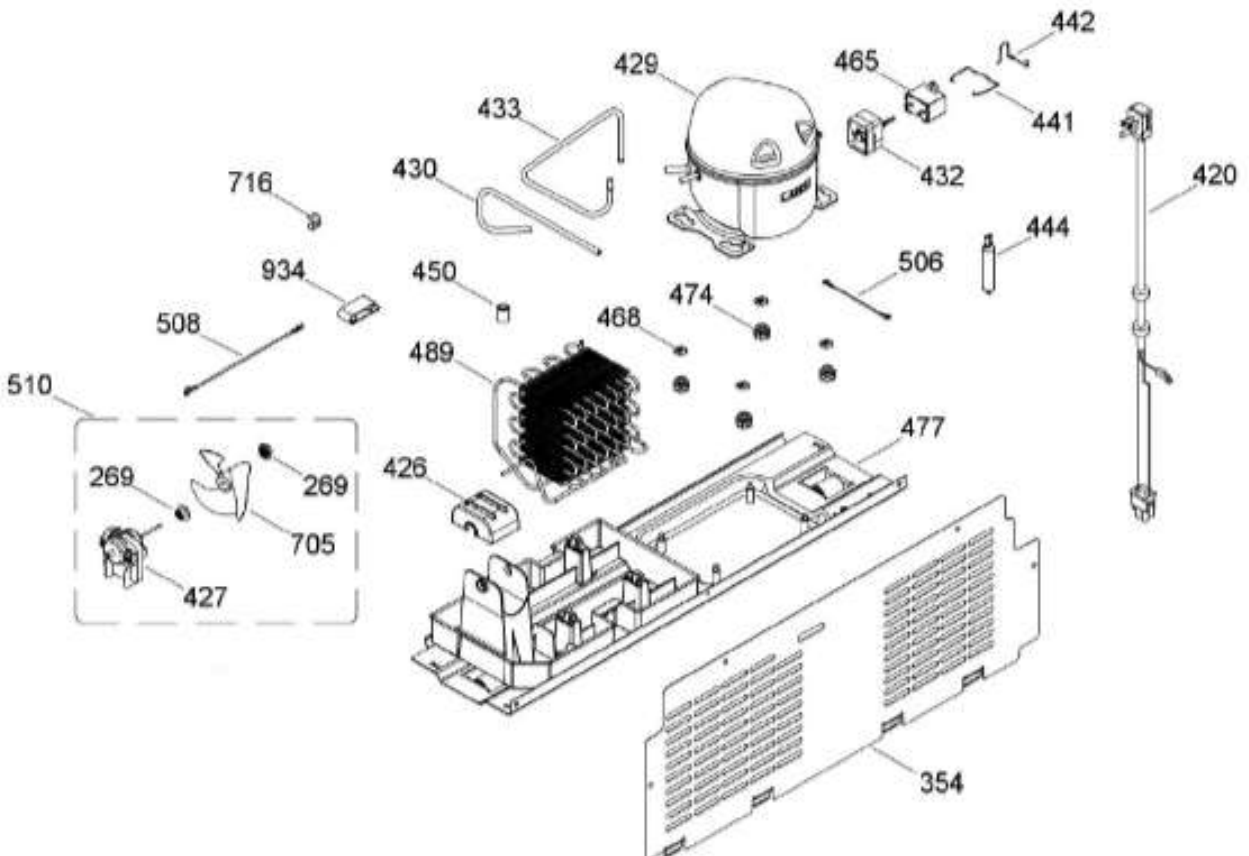

UNIDAD REFRIGERANTE

RMS510IFMRPA

Distribuidor Autorizado

SurteRápido.com

Venta de Refacciones
Electrodomesticas

REFRIGERADOR RMS510IFMRPA

Guía	Refacción	Descripción
1	WR01L13098	ENS. PUERTA ESPUMADA CONG.
4	WR01A02267	PLACA EMBLEMA MABE
13	WR01A01217	TOPE PUERTA INTERMEDIO
16	WR01L13100	ENS. PUERTA ESPUMADA REFR.
22	WR01L13161	CUERPO JALADERA FZ
25	WR01L13163	INSERTO JALADERA FZ
28	WR01A01273	TOPE PUERTA REFRIGERADOR
32	WR01L04676	ANAQUEL
33	WR01L04687	ANAQUEL
40	WR01L04684	ANAQUEL
52	WR01L02462	BUJE BISAGRA
53	WR01L00340	BUSHING HINGE
58	WR01L13162	CUERPO JALADERA FF
61	WR01L13164	INSERTO JALADERA FF
67	WR01F02218	FABRICA HIELOS ENS.
68	WR03F04529	TANQUE DE AGUA
69	WR01L11000	CUBIERTA TANQUE
70	WR01F04715	ENS TANQUE DE AGUA
71	WR01L13472	TAPON TANQUE
77	WR03F04532	DUCTO TANQUE
80	WR01L13477	ENS PANEL
86	WR01L11001	SELLO TANQUE DE AGUA
93	WR01A02113	RESORTE ACTUADOR
94	WR01F02196	ENSAMBLE VALVULA MODIFICADA
95	WR03F04534	ACTUADOR DISPENSADOR
109	WR01F02537	TARJETA DISPLAY SIRIUS
113	WR01A02331	ENS. SOPORTE DISPLAY
124	WR01L12806	MASCARA DISPENSADOR
134	WR01F02235	FOIL ALUMINIO
151	WR01L13246	CUBIERTA BISAGRA SUPERIOR
167	WR01A01225	TORNILLO NIVELADOR
167	WR01A02469	TORNILLO NIVELADOR
168	WR01A02261	TORNILLO NIVELADOR
168	WR01A02470	TORNILLO NIVELADOR
173	WR01A02262	SOP. BIS. INF. ENS. COMP.