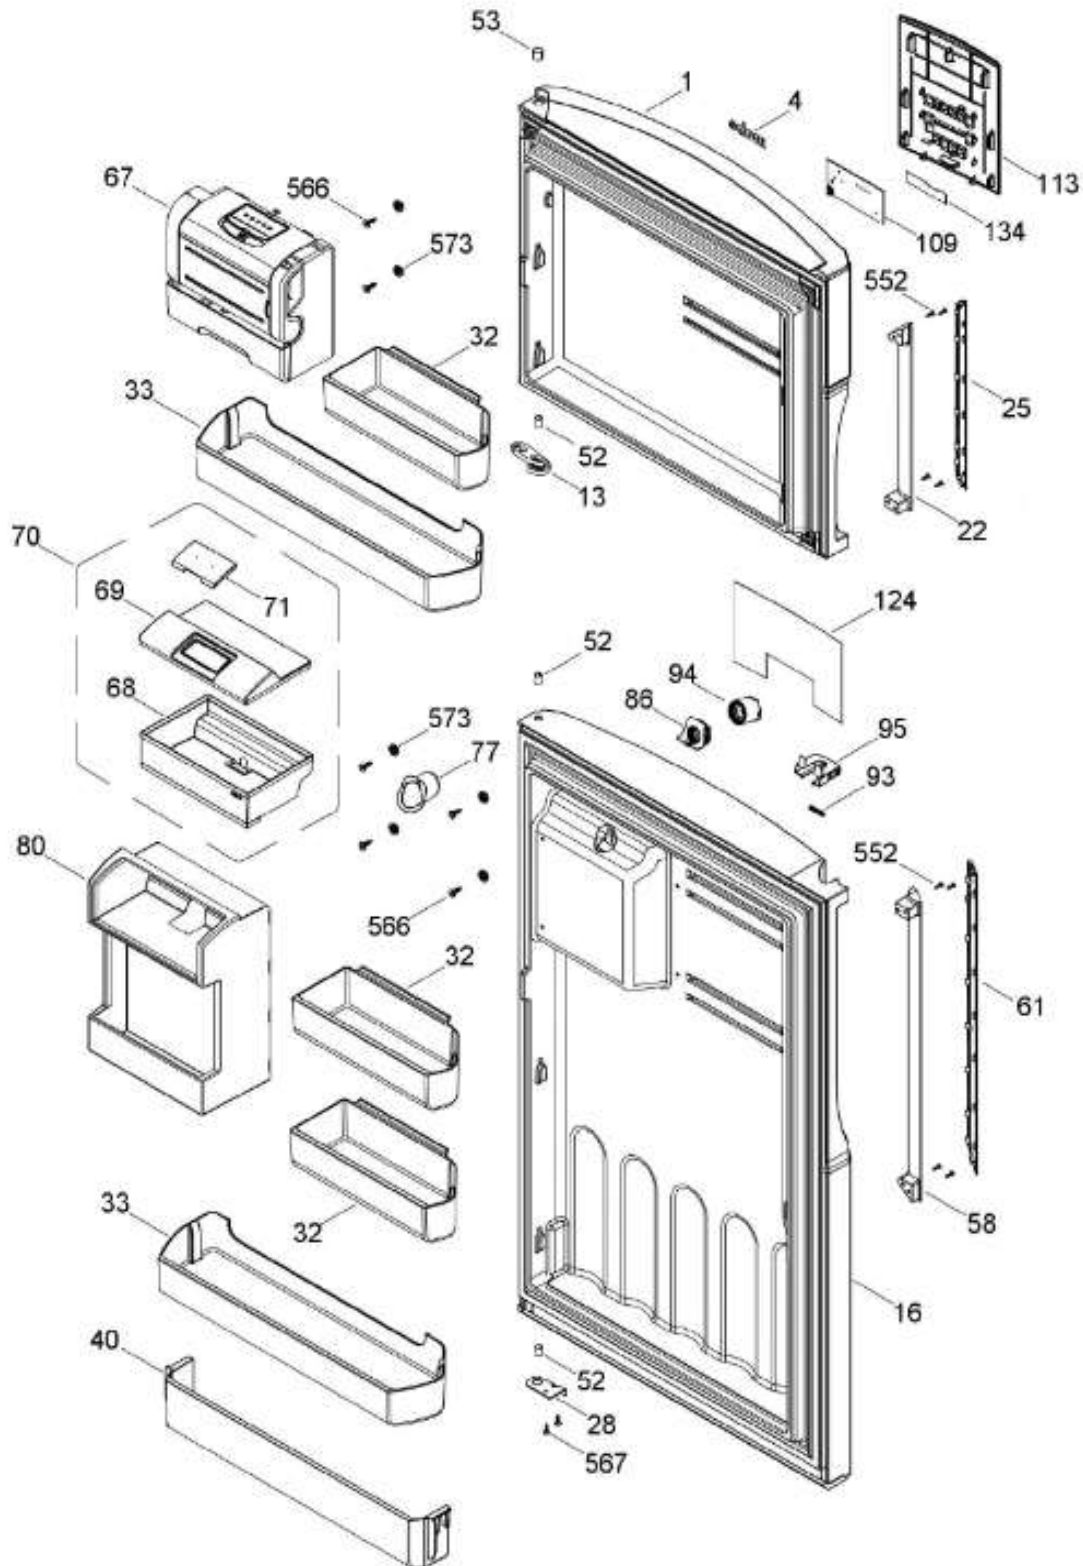

Distribuidor Autorizado

SurteRápido.com

Venta de Refacciones
Electrodomesticas

REFRIGERADOR RMS510IFMRXA

PUERTA

RMS510IFMRXA

Distribuidor Autorizado

SurteRápido.com

UNIDAD REFRIGERANTE

RMS510IFMRXA

Distribuidor Autorizado

SurteRápido.com

Venta de Refacciones
Electrodomesticas

REFRIGERADOR RMS510IFMRXA

Guía	Refacción	Descripción
1	WR01L12817	ENS. PUERTA ESP. CONG.
4	WR01A02267	PLACA EMBLEMA MABE
13	WR01A01217	TOPE PUERTA INTERMEDIO
16	WR01L12820	ENS. PUERTA ESPUMADA REF
22	WR01L12804	CUERPO JALAD.FZ.SIRIUS N30
25	WR01L13385	INSERTO JALADERA FZ
28	WR01A01273	TOPE PUERTA REFRIGERADOR
32	WR01L04676	ANAQUEL
33	WR01L04687	ANAQUEL
40	WR01L04684	ANAQUEL
52	WR01L02462	BUJE BISAGRA
53	WR01L00340	BUSHING HINGE
58	WR01L12805	CUERPO JALAD.FF.SIRIUS N30
61	WR01L13386	INSERTO JALADERA FF
67	WR01F02218	FABRICA HIELOS ENS.
68	WR03F04529	TANQUE DE AGUA
69	WR01L11000	CUBIERTA TANQUE
70	WR01F04715	ENS TANQUE DE AGUA
71	WR01L13472	TAPON TANQUE
77	WR03F04532	DUCTO TANQUE
80	WR01L13477	ENS PANEL
86	WR01L11001	SELLO TANQUE DE AGUA
93	WR01A02113	RESORTE ACTUADOR
94	WR01F02196	ENSAMBLE VALVULA MODIFICADA
95	WR03F04534	ACTUADOR DISPENSADOR
109	WR01F02537	TARJETA DISPLAY SIRIUS
113	WR01A02331	ENS. SOPORTE DISPLAY
124	WR01L12806	MASCARA DISPENSADOR
134	WR01F02235	FOIL ALUMINIO
151	WR01L13246	CUBIERTA BISAGRA SUPERIOR
167	WR01A01225	TORNILLO NIVELADOR
167	WR01A02469	TORNILLO NIVELADOR
168	WR01A02261	TORNILLO NIVELADOR
168	WR01A02470	TORNILLO NIVELADOR
173	WR01A02262	SOP. BIS. INF. ENS. COMP.