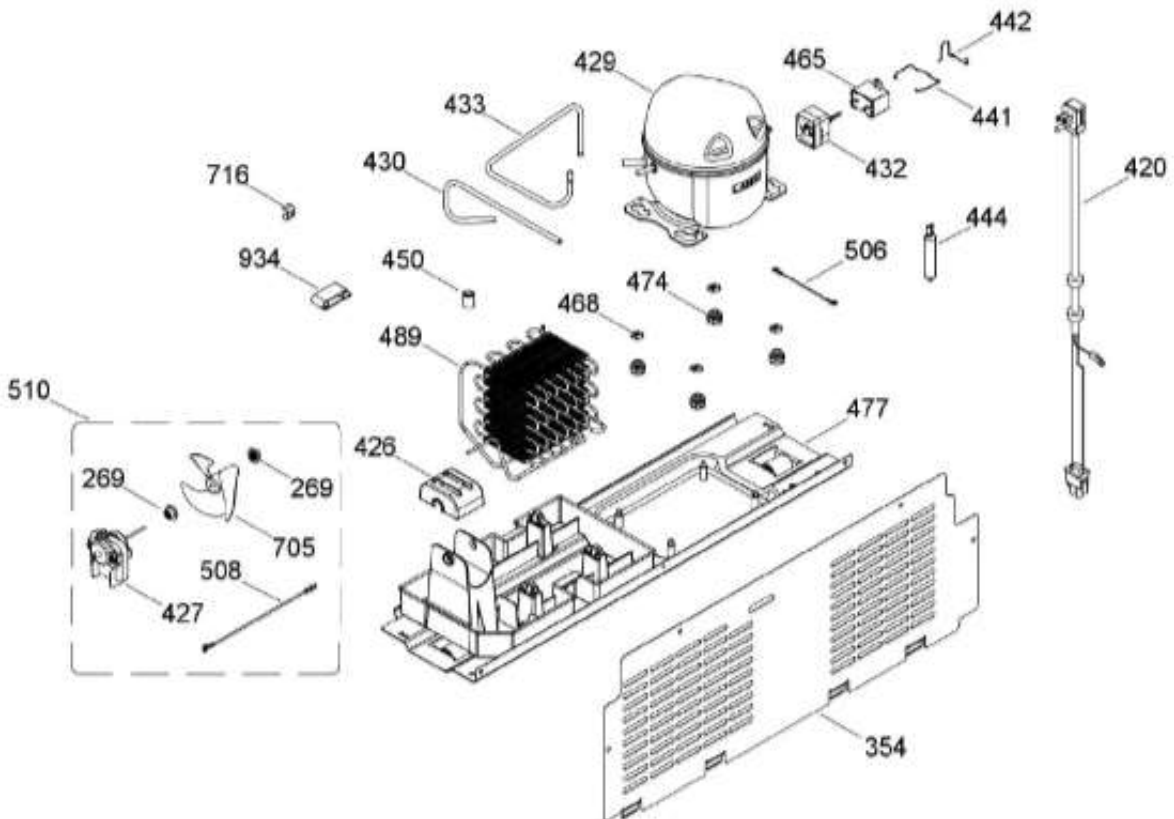

UNIDAD REFRIGERANTE

RMS510IFMRXA

Distribuidor Autorizado

SurteRápido.com

Venta de Refacciones
Electrodomesticas

REFRIGERADOR RMS510IFMRXA

Guía	Refacción	Descripción
1	WR01L12817	ENS. PUERTA ESP. CONG.
4	WR01A02267	PLACA EMBLEMA MABE
13	WR01A01217	TOPE PUERTA INTERMEDIO
16	WR01L12820	ENS. PUERTA ESPUMADA REF
22	WR01L12804	CUERPO JALAD.FZ.SIRIUS N30
25	WR01L13385	INSERTO JALADERA FZ
28	WR01A01273	TOPE PUERTA REFRIGERADOR
32	WR01L04676	ANAQUEL
33	WR01L04687	ANAQUEL
40	WR01L04684	ANAQUEL
52	WR01L02462	BUJE BISAGRA
53	WR01L00340	BUSHING HINGE
58	WR01L12805	CUERPO JALAD.FF.SIRIUS N30
61	WR01L13386	INSERTO JALADERA FF
67	WR01F02218	FABRICA HIELOS ENS.
68	WR03F04529	TANQUE DE AGUA
69	WR01L11000	CUBIERTA TANQUE
70	WR01F04715	ENS TANQUE DE AGUA
71	WR01L13472	TAPON TANQUE
77	WR03F04532	DUCTO TANQUE
80	WR01L13477	ENS PANEL
86	WR01L11001	SELLO TANQUE DE AGUA
93	WR01A02113	RESORTE ACTUADOR
94	WR01F02196	ENSAMBLE VALVULA MODIFICADA
95	WR03F04534	ACTUADOR DISPENSADOR
109	WR01F02537	TARJETA DISPLAY SIRIUS
113	WR01A02331	ENS. SOPORTE DISPLAY
124	WR01L12806	MASCARA DISPENSADOR
134	WR01F02235	FOIL ALUMINIO
151	WR01L13246	CUBIERTA BISAGRA SUPERIOR
167	WR01A01225	TORNILLO NIVELADOR
167	WR01A02469	TORNILLO NIVELADOR
168	WR01A02261	TORNILLO NIVELADOR
168	WR01A02470	TORNILLO NIVELADOR
173	WR01A02262	SOP. BIS. INF. ENS. COMP.