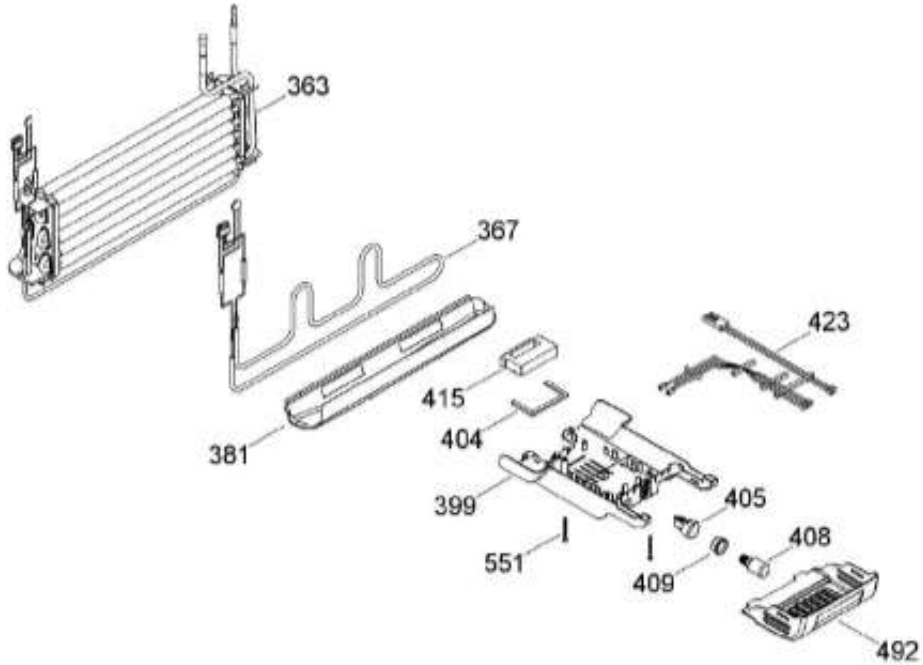

UNIDAD REFRIGERANTE

RMS510IFMRXA

Distribuidor Autorizado

SurteRápido.com

Venta de Refacciones
Electrodomesticas

REFRIGERADOR RMS510IFMRXA

Guía	Refacción	Descripción
1	WR01L12817	ENS. PUERTA ESP. CONG.
4	WR01A02267	PLACA EMBLEMA MABE
13	WR01A01217	TOPE PUERTA INTERMEDIO
16	WR01L12820	ENS. PUERTA ESPUMADA REF
22	WR01L12804	CUERPO JALAD.FZ.SIRIUS N30
25	WR01L13385	INSERTO JALADERA FZ
28	WR01A01273	TOPE PUERTA REFRIGERADOR
32	WR01L04676	ANAQUEL
33	WR01L04687	ANAQUEL
40	WR01L04684	ANAQUEL
52	WR01L02462	BUJE BISAGRA
53	WR01L00340	BUSHING HINGE
58	WR01L12805	CUERPO JALAD.FF.SIRIUS N30
61	WR01L13386	INSERTO JALADERA FF
67	WR01F02218	FABRICA HIELOS ENS.
68	WR03F04529	TANQUE DE AGUA
69	WR01L11000	CUBIERTA TANQUE
70	WR01F04715	ENS TANQUE DE AGUA
71	WR01L13472	TAPON TANQUE
77	WR03F04532	DUCTO TANQUE
80	WR01L13477	ENS PANEL
86	WR01L11001	SELLO TANQUE DE AGUA
93	WR01A02113	RESORTE ACTUADOR
94	WR01F02196	ENSAMBLE VALVULA MODIFICADA
95	WR03F04534	ACTUADOR DISPENSADOR
109	WR01F02537	TARJETA DISPLAY SIRIUS
113	WR01A02331	ENS. SOPORTE DISPLAY
124	WR01L12806	MASCARA DISPENSADOR
134	WR01F02235	FOIL ALUMINIO
151	WR01L13246	CUBIERTA BISAGRA SUPERIOR
167	WR01A01225	TORNILLO NIVELADOR
167	WR01A02469	TORNILLO NIVELADOR
168	WR01A02261	TORNILLO NIVELADOR
168	WR01A02470	TORNILLO NIVELADOR
173	WR01A02262	SOP. BIS. INF. ENS. COMP.