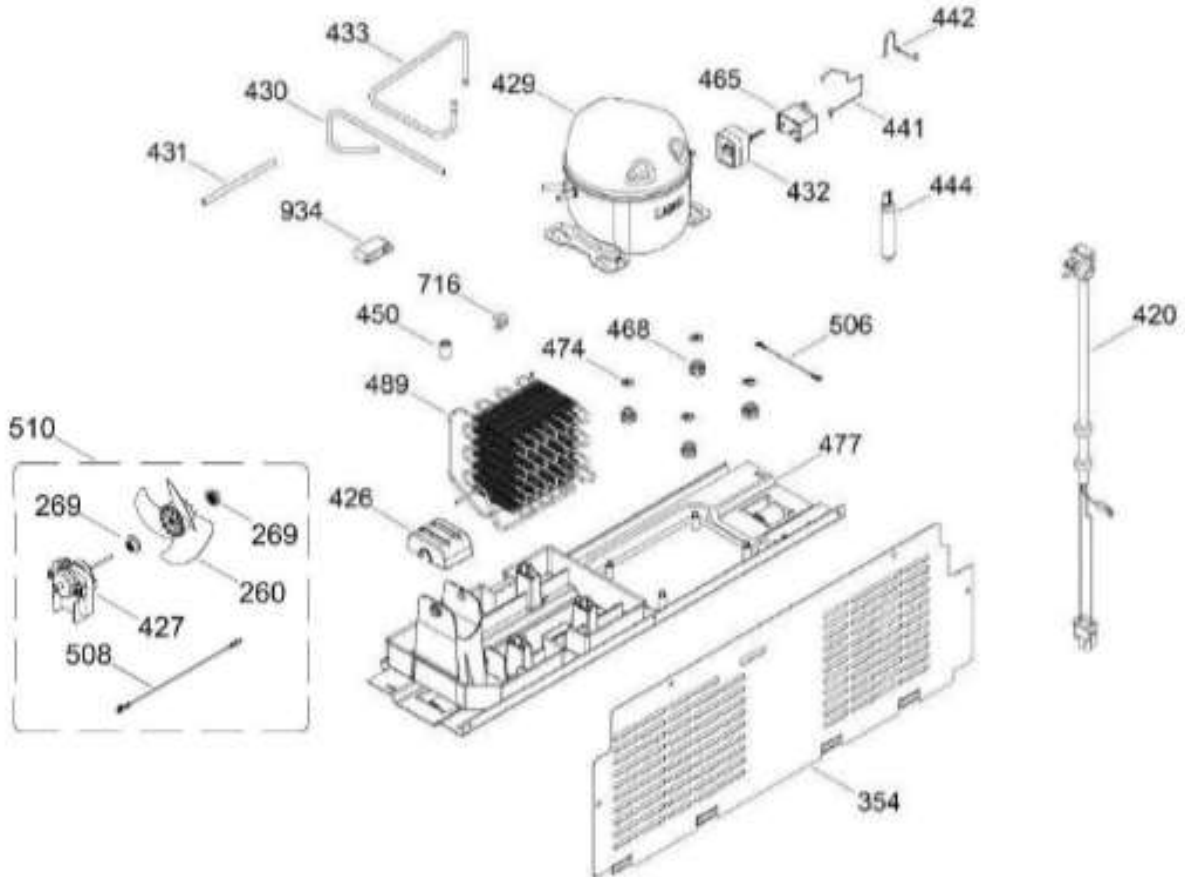

Distribuidor Autorizado

SurteRápido.com

Venta de Refacciones
Electrodomesticas

REFRIGERADOR RMS510IVMREA

UNIDAD REFRIGERANTE

RMS510IVMREA

Distribuidor Autorizado

SurteRápido.com

Venta de Refacciones
Electrodomesticas

REFRIGERADOR RMS510IVMREA

Guía	Refacción	Descripción
1	WR01L12818	ENS. PUERTA ESP. CONG.
4	WR01A02267	PLACA EMBLEMA MABE
13	WR01A01217	TOPE PUERTA INTERMEDIO
16	WR01L13113	ENS. PUERTA ESPUMADA FF S510L ECO.
22	WR01L12804	CUERPO JALAD.FZ.SIRIUS N30
25	WR01L11070	INSERTO JALADERA FZ SPARKLING
25	WR01L13385	INSERTO JALADERA FZ SPARKLING
28	WR01A01273	TOPE PUERTA REFRIGERADOR
32	WR01L04676	ANAQUEL
33	WR01L04687	ANAQUEL
40	WR01L04684	ANAQUEL
52	WR01L02462	BUJE BISAGRA
53	WR01L00340	BUSHING HINGE
58	WR01L12805	CUERPO JALAD.FF.SIRIUS N30
61	WR01L11071	INSERTO JALADERA FF SPARKLING
61	WR01L13386	INSERTO JALADERA FF SPARKLING
167	WR01A01225	TORNILLO NIVELADOR
167	WR01A02469	TORNILLO NIVELADOR
168	WR01A02261	TORNILLO NIVELADOR
168	WR01A02470	TORNILLO NIVELADOR
173	WR01A02262	SOP. BIS. INF. ENS. COMP.
176	WR01L05130	PARRILLA CONG. ENS.
179	WR01L05128	PARRILLA REFR. ENS.
182	WR01A01201	BOTON
203	WR01L11143	ENS. CAJON VEGETALES 500L
215	WR01L04933	ENS. CUBIERTA EVAPORADOR
222	WR01F03855	INTERRUPTOR DE LUZ
236	WR01L04760	BISAGRA SEPARADOR ENS.
239	WR01L09400	BISAGRA INTERMEDIA ENS.
245	WR01A01613	ESPACIADOR PUERTA SIRIUS 360
247	WR01A01179	SOPORTE NIVELADOR
260	WR01F00099	ASPA DE VENTILADOR ENS
269	WR01A00239	EMPAQUE VENTILADOR
272	WR01F04574	MOTOR EVAP SKELETON SIRIUS
272	WR01F04955	MOTOR EVAP SKELETON SIRIUS