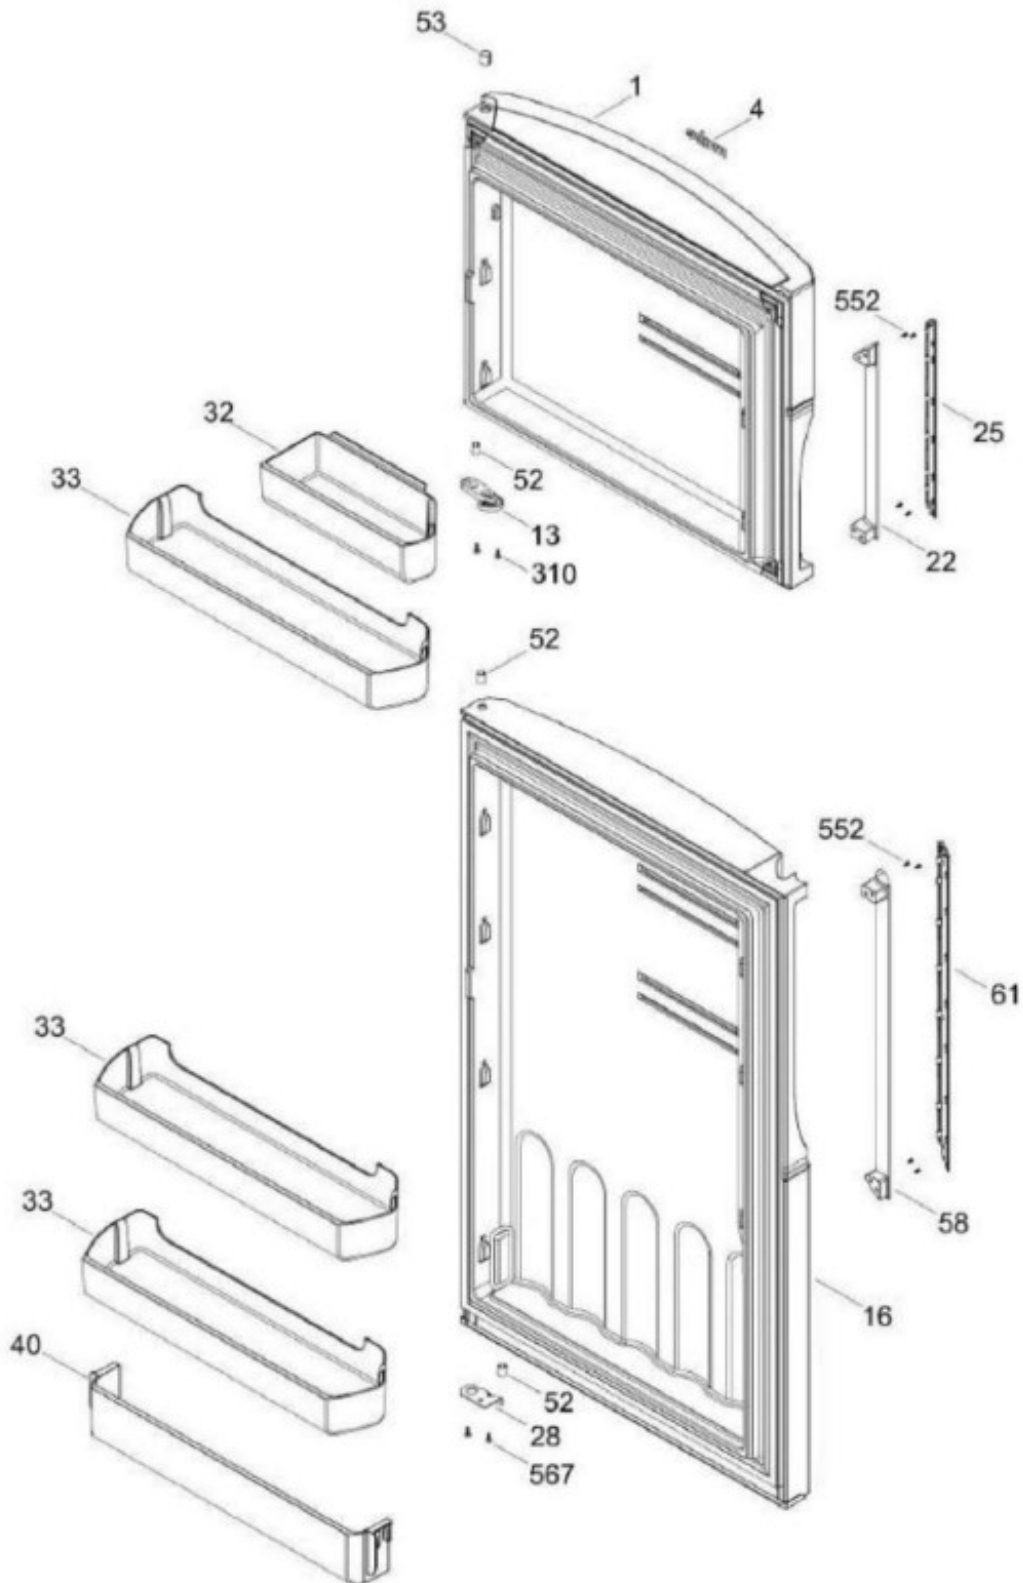

Distribuidor Autorizado

SurteRápido.com

Venta de Refacciones
Electrodomesticas

REFRIGERADOR RMS510IVMREC

RMS510IVMREC