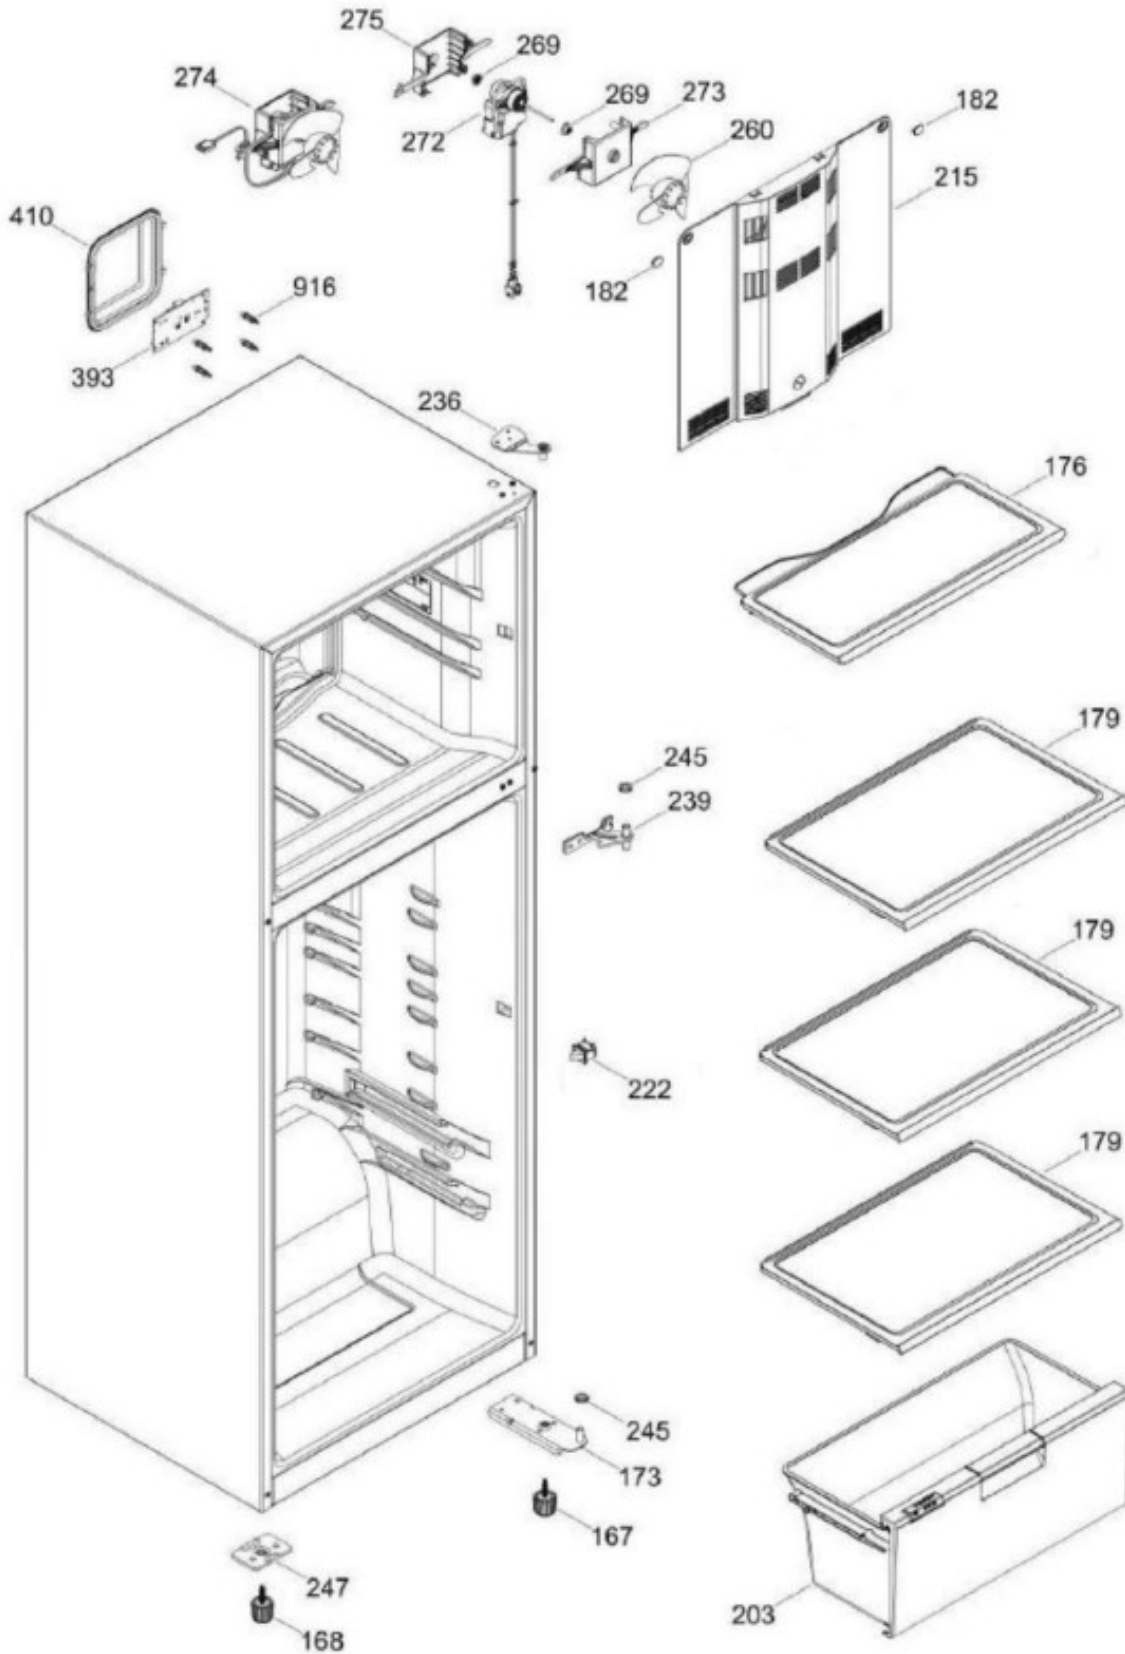

Distribuidor Autorizado

SurteRápido.com

Venta de Refacciones
Electrodomesticas

REFRIGERADOR RMS510IVMREC

RMS510IVMREC