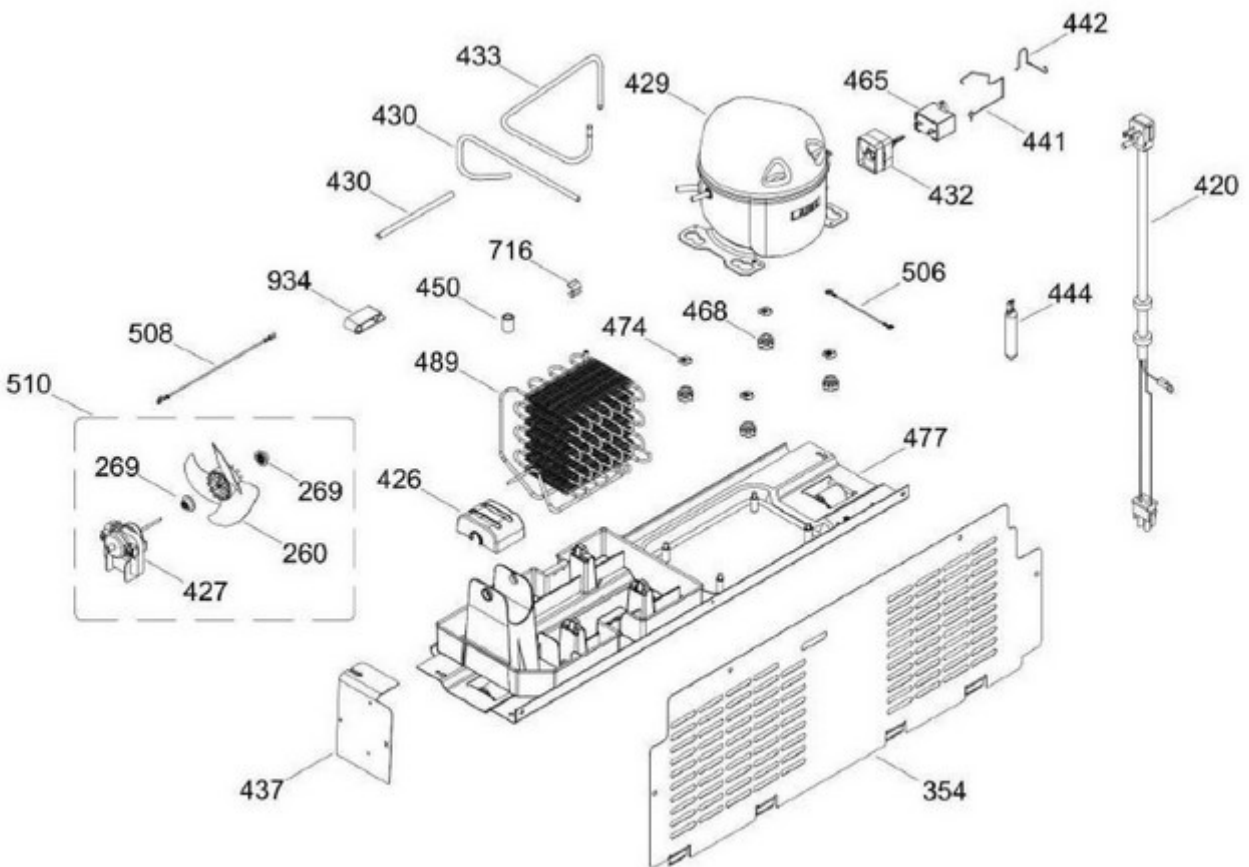

UNIDAD REFRIGERANTE

RMS510IWMREA

Distribuidor Autorizado

SurteRápido.com

Venta de Refacciones
Electrodomesticas

REFRIGERADOR RMS510IWMREA

Guía	Refacción	Descripción
1	WR01L13123	ENS. PUERTA ESPUMADA CONG.
4	WR01A02267	PLACA EMBLEMA MABE
13	WR01A01217	TOPE PUERTA INTERMEDIO
16	WR01L13125	ENS. PUERTA ESPUMADA REFR.
22	WR01L12804	CUERPO JALAD.FZ.SIRIUS N30
25	WR01L11070	INSERTO JALADERA FZ SPARKLING
25	WR01L13385	INSERTO JALADERA FZ SPARKLING
28	WR01A01273	TOPE PUERTA REFRIGERADOR
32	WR01L04676	ANAQUEL
33	WR01L04687	ANAQUEL
40	WR01L04684	ANAQUEL
42	WR01L05942	SELLO AE
52	WR01L02462	BUJE BISAGRA
53	WR01L00340	BUSHING HINGE
58	WR01L12805	CUERPO JALAD.FF.SIRIUS N30
61	WR01L11071	INSERTO JALADERA FF SPARKLING
61	WR01L13386	INSERTO JALADERA FF SPARKLING
67	WR01F02218	FABRICA HIELOS ENS.
109	WR03F04412	TARJETA DISPLAY SIRIUS W
113	WR01L12824	ENS.SOPORTE Y MASCARA SIRIUS
126	WR01L05020	ENS. SMART STATION
127	WR01L04955	ENS. PANELES
128	WR01L04920	ENS. SELLO SILICON SS
129	WR01L05018	ENS. PUERTA SS
130	WR01L05133	PARRILLA SS
131	WR01L13182	ACCESO EXT. COMPLETO
132	WR01L13136	MASCARA INSERTO FF AE
134	WR01F02235	FOIL ALUMINIO
151	WR01L05964	TAPA BISAGRA DISPLAY
167	WR01A01225	TORNILLO NIVELADOR
167	WR01A02469	TORNILLO NIVELADOR
168	WR01A02261	TORNILLO NIVELADOR
168	WR01A02470	TORNILLO NIVELADOR
173	WR01A02262	SOP. BIS. INF. ENS. COMP.
176	WR01L05130	PARRILLA CONG. ENS.