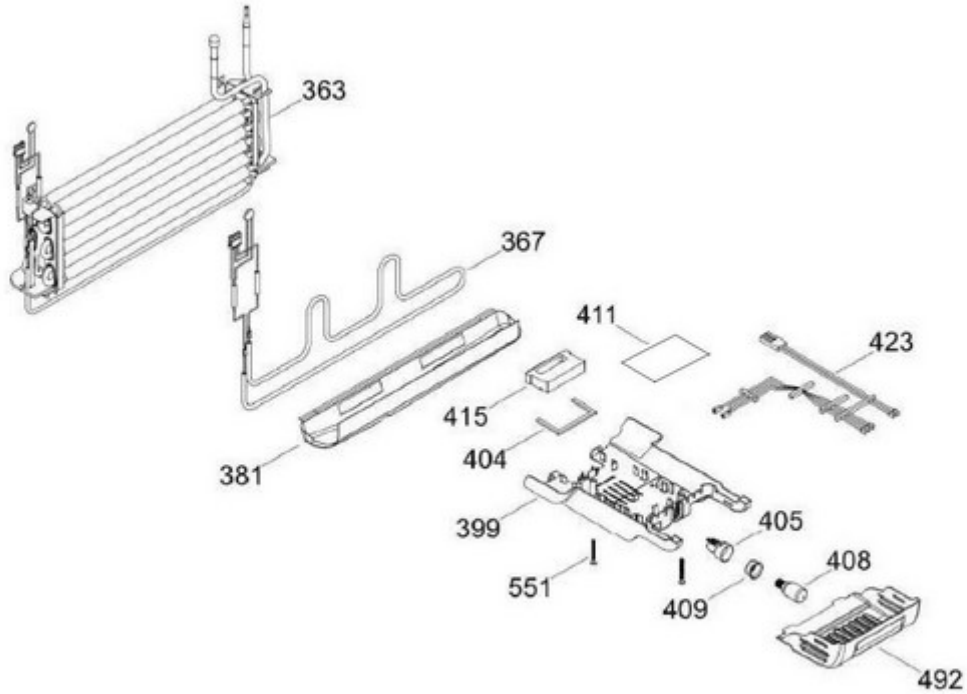

UNIDAD REFRIGERANTE

RMS510IWMREA

Distribuidor Autorizado

SurteRápido.com

Venta de Refacciones
Electrodomesticas

REFRIGERADOR RMS510IWMREA

Guía	Refacción	Descripción
1	WR01L13123	ENS. PUERTA ESPUMADA CONG.
4	WR01A02267	PLACA EMBLEMA MABE
13	WR01A01217	TOPE PUERTA INTERMEDIO
16	WR01L13125	ENS. PUERTA ESPUMADA REFR.
22	WR01L12804	CUERPO JALAD.FZ.SIRIUS N30
25	WR01L11070	INSERTO JALADERA FZ SPARKLING
25	WR01L13385	INSERTO JALADERA FZ SPARKLING
28	WR01A01273	TOPE PUERTA REFRIGERADOR
32	WR01L04676	ANAQUEL
33	WR01L04687	ANAQUEL
40	WR01L04684	ANAQUEL
42	WR01L05942	SELLO AE
52	WR01L02462	BUJE BISAGRA
53	WR01L00340	BUSHING HINGE
58	WR01L12805	CUERPO JALAD.FF.SIRIUS N30
61	WR01L11071	INSERTO JALADERA FF SPARKLING
61	WR01L13386	INSERTO JALADERA FF SPARKLING
67	WR01F02218	FABRICA HIELOS ENS.
109	WR03F04412	TARJETA DISPLAY SIRIUS W
113	WR01L12824	ENS.SOPORTE Y MASCARA SIRIUS
126	WR01L05020	ENS. SMART STATION
127	WR01L04955	ENS. PANELES
128	WR01L04920	ENS. SELLO SILICON SS
129	WR01L05018	ENS. PUERTA SS
130	WR01L05133	PARRILLA SS
131	WR01L13182	ACCESO EXT. COMPLETO
132	WR01L13136	MASCARA INSERTO FF AE
134	WR01F02235	FOIL ALUMINIO
151	WR01L05964	TAPA BISAGRA DISPLAY
167	WR01A01225	TORNILLO NIVELADOR
167	WR01A02469	TORNILLO NIVELADOR
168	WR01A02261	TORNILLO NIVELADOR
168	WR01A02470	TORNILLO NIVELADOR
173	WR01A02262	SOP. BIS. INF. ENS. COMP.
176	WR01L05130	PARRILLA CONG. ENS.