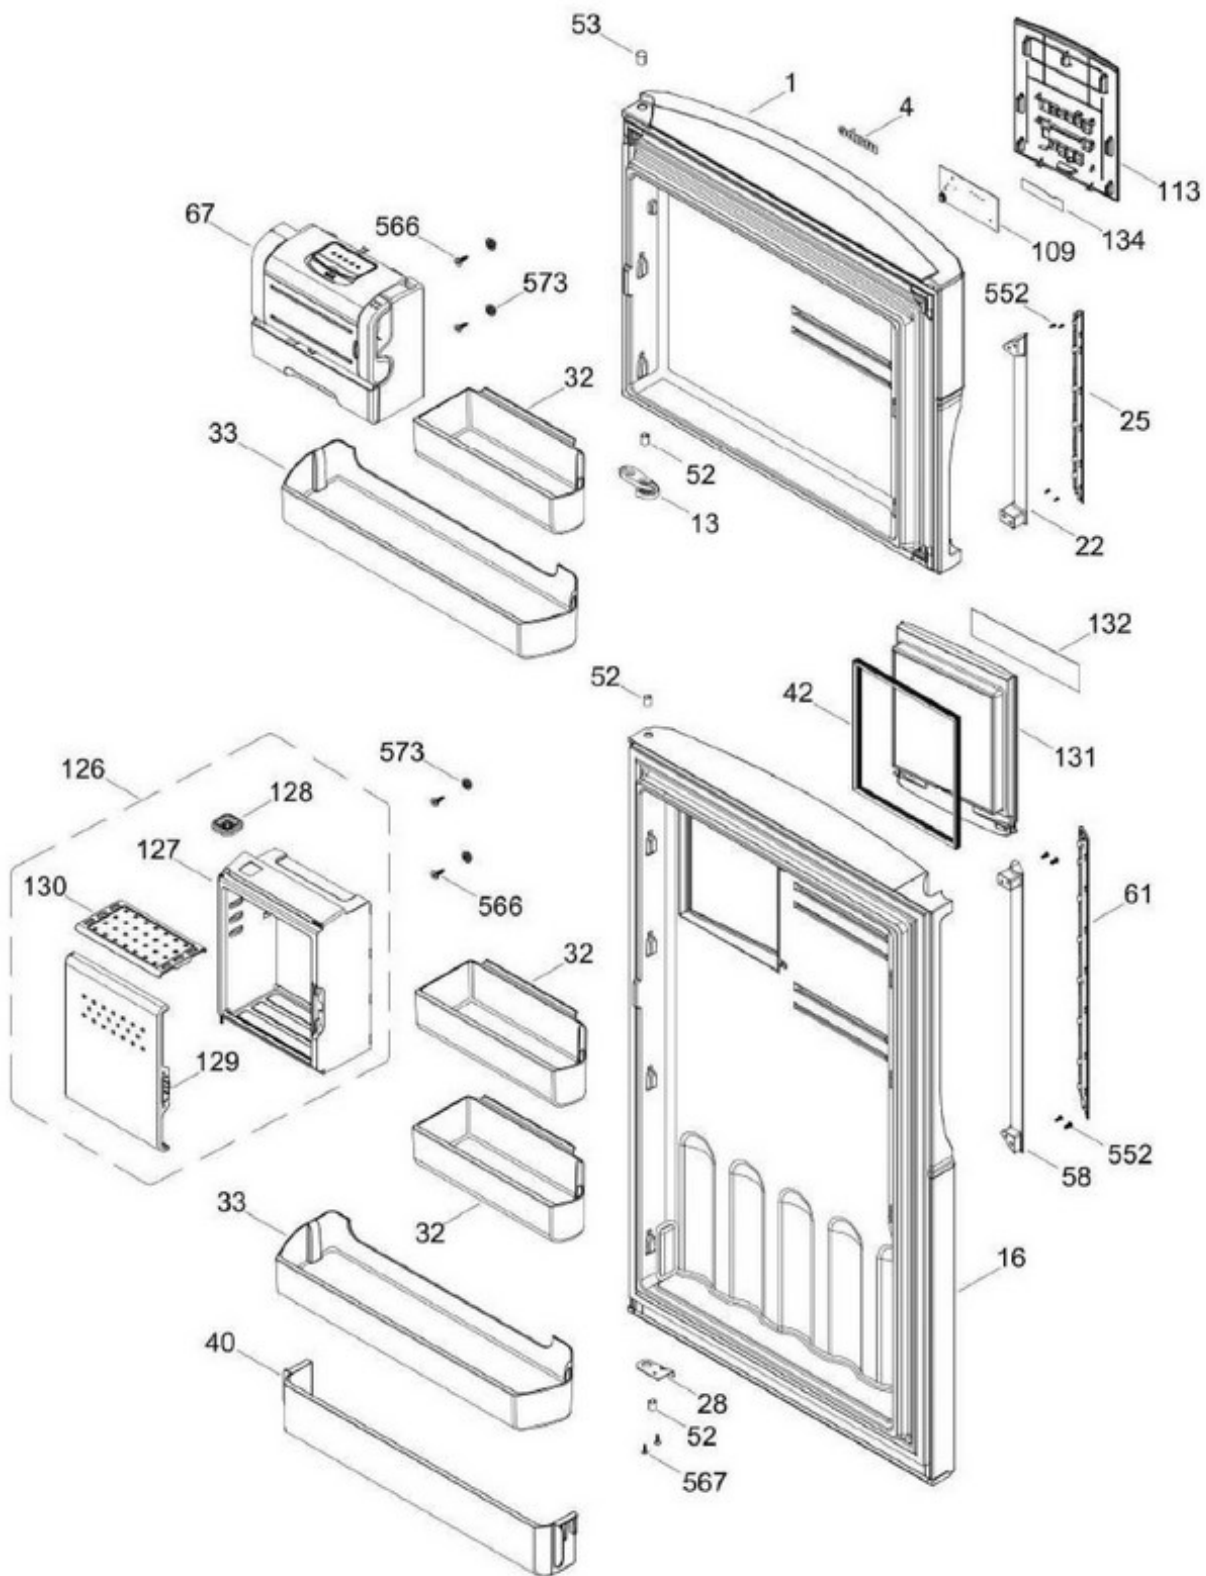

Distribuidor Autorizado

SurteRápido.com

Venta de Refacciones
Electrodomesticas

REFRIGERADOR RMS510IWMREA

PUERTA

RMS510IWMREA

Distribuidor Autorizado

SurteRápido.com

UNIDAD REFRIGERANTE

RMS510IWMREA

Distribuidor Autorizado

SurteRápido.com

Venta de Refacciones
Electrodomesticas

REFRIGERADOR RMS510IWMREA

Guía	Refacción	Descripción
1	WR01L13123	ENS. PUERTA ESPUMADA CONG.
4	WR01A02267	PLACA EMBLEMA MABE
13	WR01A01217	TOPE PUERTA INTERMEDIO
16	WR01L13125	ENS. PUERTA ESPUMADA REFR.
22	WR01L12804	CUERPO JALAD.FZ.SIRIUS N30
25	WR01L11070	INSERTO JALADERA FZ SPARKLING
25	WR01L13385	INSERTO JALADERA FZ SPARKLING
28	WR01A01273	TOPE PUERTA REFRIGERADOR
32	WR01L04676	ANAQUEL
33	WR01L04687	ANAQUEL
40	WR01L04684	ANAQUEL
42	WR01L05942	SELLO AE
52	WR01L02462	BUJE BISAGRA
53	WR01L00340	BUSHING HINGE
58	WR01L12805	CUERPO JALAD.FF.SIRIUS N30
61	WR01L11071	INSERTO JALADERA FF SPARKLING
61	WR01L13386	INSERTO JALADERA FF SPARKLING
67	WR01F02218	FABRICA HIELOS ENS.
109	WR03F04412	TARJETA DISPLAY SIRIUS W
113	WR01L12824	ENS.SOPORTE Y MASCARA SIRIUS
126	WR01L05020	ENS. SMART STATION
127	WR01L04955	ENS. PANELES
128	WR01L04920	ENS. SELLO SILICON SS
129	WR01L05018	ENS. PUERTA SS
130	WR01L05133	PARRILLA SS
131	WR01L13182	ACCESO EXT. COMPLETO
132	WR01L13136	MASCARA INSERTO FF AE
134	WR01F02235	FOIL ALUMINIO
151	WR01L05964	TAPA BISAGRA DISPLAY
167	WR01A01225	TORNILLO NIVELADOR
167	WR01A02469	TORNILLO NIVELADOR
168	WR01A02261	TORNILLO NIVELADOR
168	WR01A02470	TORNILLO NIVELADOR
173	WR01A02262	SOP. BIS. INF. ENS. COMP.
176	WR01L05130	PARRILLA CONG. ENS.